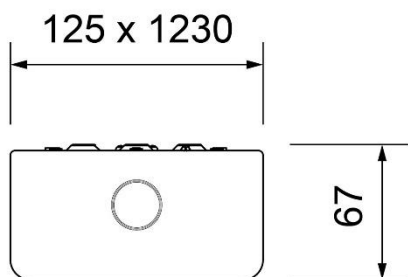

## Aufbauleuchte CUCINA LED

Schlichter LED - Ersatz für bestehende FL - Küchenbeleuchtungen

Wattage und Lichtfarbe umschaltbar mittels DIP - Switch

Einspeisung stirnseitig oder von oben

Einfache Montage

Schaltbar ein / aus, CRI 80, IP20

Artikel	Technische Angaben	Artikel Nr.
CUCINA 1230x125x67mm	19-40W, 2100-4400lm, 3000-4000K	160.cucina.32

Bestellen bei [becalicht@becalicht.ch](mailto:becalicht@becalicht.ch) oder +41 81 252 16 33