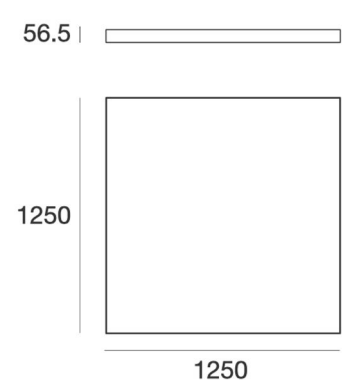

## Deckenleuchte LED **SKYLUM Q**

- Leuchtkörper aus Aluminium IP40
- Gehäusefarbe wahlweise weiss oder schwarz
- Diffusor aus opalweissem Polyestergewebe
- Polyester mit Schutzart B1 gemäß DIN 4102-1, lässt sich leicht entfernen und ist in der Waschmaschine mit 30°C waschbar
- 3 Grössen; 620 x 620mm / 935 x 935mm / 1250 x 1250mm
- Lichtfarbe 3000K oder 4000K
- Schaltbar ein / aus oder dimmbar Dali

Länge x Breite:	620 x 620mm	935 x 935mm	1250 x 1250mm
Leistung (3000K):	38W / 4992lm	96W / 12581lm	160W / 20545lm

Bestellen bei [becalicht@becalicht.ch](mailto:becalicht@becalicht.ch) oder +41 81 252 16 33