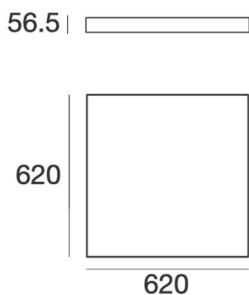

## Deckenleuchte LED **SKYLUM Q**

- Leuchtkörper aus Aluminium IP40
- Gehäusefarbe wahlweise weiss oder schwarz
- Diffusor aus opalweissem Polyestergewebe
- Polyester mit Schutzart B1 gemäß DIN 4102-1, lässt sich leicht entfernen und ist in der Waschmaschine mit 30°C waschbar
- 3 Grössen; 620 x 620mm / 935 x 935mm / 1250 x 1250mm
- Lichtfarbe 3000K oder 4000K
- Schaltbar ein / aus oder dimmbar Dali

Länge x Breite:	620 x 620mm	935 x 935mm	1250 x 1250mm
Leistung (3000K):	38W / 4992lm	96W / 12581lm	160W / 20545lm

Bestellen bei [becalicht@becalicht.ch](mailto:becalicht@becalicht.ch) oder +41 81 252 16 33