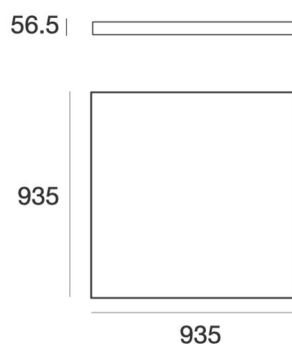

## Deckenleuchte LED **SKYLUM Q**

- Leuchtkörper aus Aluminium IP40
- Gehäusefarbe wahlweise weiss oder schwarz
- Diffusor aus opalweissem Polyestergewebe
- Polyester mit Schutzart B1 gemäß DIN 4102-1, lässt sich leicht entfernen und ist in der Waschmaschine mit 30°C waschbar
- 3 Grössen; 620 x 620mm / 935 x 935mm / 1250 x 1250mm
- Lichtfarbe 3000K oder 4000K
- Schaltbar ein / aus oder dimmbar Dali

Länge x Breite:	620 x 620mm	935 x 935mm	1250 x 1250mm
Leistung (3000K):	38W / 4992lm	96W / 12581lm	160W / 20545lm

Bestellen bei [becalicht@becalicht.ch](mailto:becalicht@becalicht.ch) oder +41 81 252 16 33