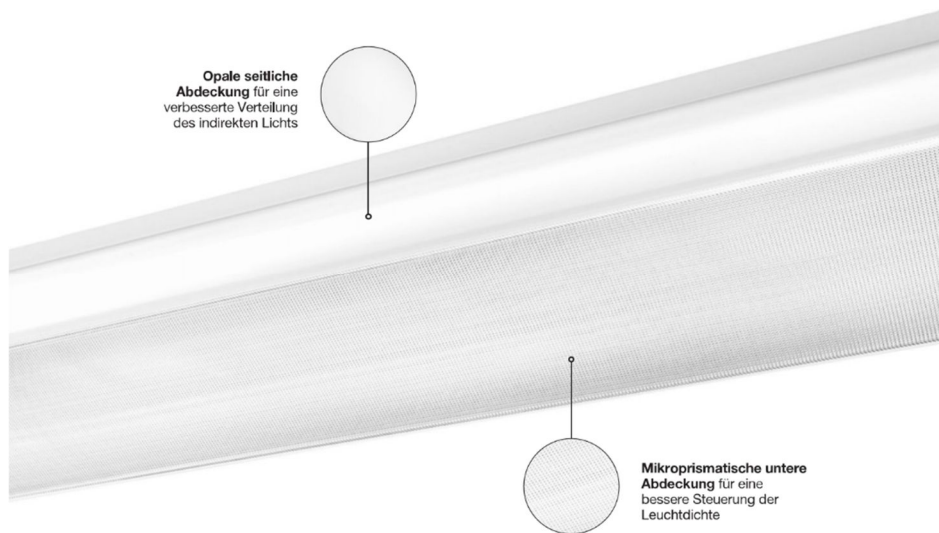

Leuchte ZERO 3F

Leuchte aus vorlackiertem Stahl weiss IP40
Vielseitig einsetzbar
Mit indirekt Anteil, Endblendung UGR <19, CRI 80, 4000K
Schaltbar ein / aus, geeignet für CAD
Montierbar auf Decke / Wand / als Pendelleuchte
4 Längen wählbar

Installation als Decken-, Hänge- oder Wandleuchte. Dank der vollständigen Kompatibilität mit Abmessungen und Befestigungsabständen wird dieses Produkt zur perfekten Lösung für die Aktualisierung vorhandener Installationen

Länge	620mm	1204mm	1506mm	1787mm	Seilpendel SET 2 Stk.
Leistung	14W/2014lm	28W/4029lm	35W/5036lm	42W/6042lm	3 Meter

Bestellen bei becalicht@becalicht.ch oder +41 81 252 16 33