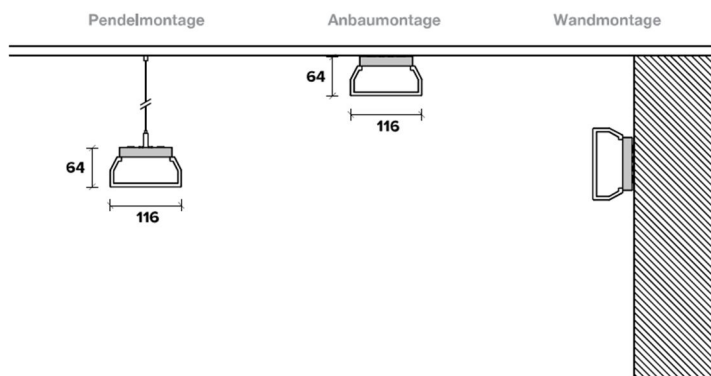

Leuchte ZERO 3F

Leuchte aus vorlackiertem Stahl weiss IP40
Vielseitig einsetzbar
Mit indirekt Anteil, Endblendung UGR <19, CRI 80, 4000K
Schaltbar ein / aus, geeignet für CAD
Montierbar auf Decke / Wand / als Pendelleuchte
4 Längen wählbar

Installation als Decken-, Hänge- oder Wandleuchte. Dank der vollständigen Kompatibilität mit Abmessungen und Befestigungsabständen wird dieses Produkt zur perfekten Lösung für die Aktualisierung vorhandener Installationen

Länge	620mm	1204mm	1506mm	1787mm	Seilpendel SET 2 Stk.
Leistung	14W/2014lm	28W/4029lm	35W/5036lm	42W/6042lm	3 Meter

Bestellen bei becalicht@becalicht.ch oder +41 81 252 16 33