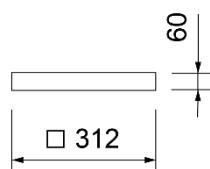

### Zubehör FLAT LED Modul 300 / 600 / 625

Spannfeder SET

Befestigungsfeder-SET „geklemmt“  
Gema-Armstrong Q-Clip

Befestigungsbügel-SET „gehängt“  
Gema-Armstrong UK mit H28 Profil

Aufbaurahmen  
Modul 300