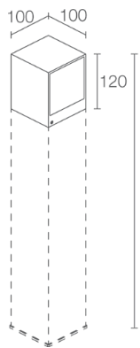

Optik asymmetrisch

Zur Beleuchtung von Wegen, Passagen und Pfaden

Erhältlich in 3 Höhen; 250mm / 600mm / 800mm

Erhältlich mit Ausschnitt Apparategrösse 1

2.1

2.2

2.3

2.4