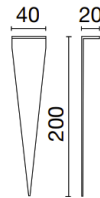

SPOT 70 Erdspiess