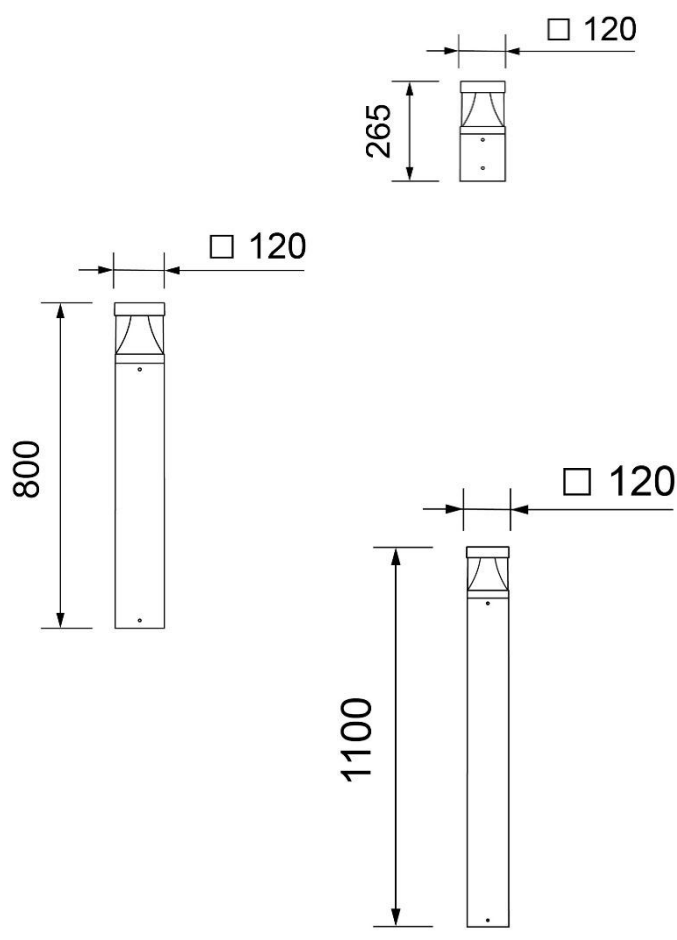

Pollerleuchten LED

Pollerleuchte **TOM CONCAVE SQUARE II**

Leuchte aus Aluminium anthrazitgrau, IP65

Reflektor mit sehr guter Entblendung IK06

Lichtfarbe umschaltbar 2700K / 3000K

Dimmbar Phasenschnitt (PC)

Zur Beleuchtung von Wegen, Passagen und Pfaden

Erhältlich in 3 Höhen; 265mm, 800mm oder 1100mm

Erhältlich mit Ausschnitt Apparategrösse 1

Zubehör:
Abdeckung

Zubehör:
Einbetonierflansch

Artikel	Technische Angaben	Artikel Nr.	Preis
TOM CONCAVE SQUARE II 265mm	9.5W, 450/470lm, 2700/3000K	160.tcs2.26.32	329.-
TOM CONCAVE SQUARE II 800mm	9.5W, 450/470lm, 2700/3000K	160.tcs2.80.32	399.-
TOM CONCAVE SQUARE II 1100mm	9.5W, 450/470lm, 2700/3000K	160.tcs2.110.32	429.-
TOM CONCAVE SQUARE II Abdeckplatte		160.ts2.adp.32	20.-
TOM CONCAVE SQUARE II Einbetonierflansch		160.ts2.ebf.32	52.-
TOM CONCAVE SQUARE II Ausschnitt	Für Apparate Grösse 1	00.as.gr1.00	35.-

Bestellen bei becalicht@becalicht.ch oder +41 81 252 16 33