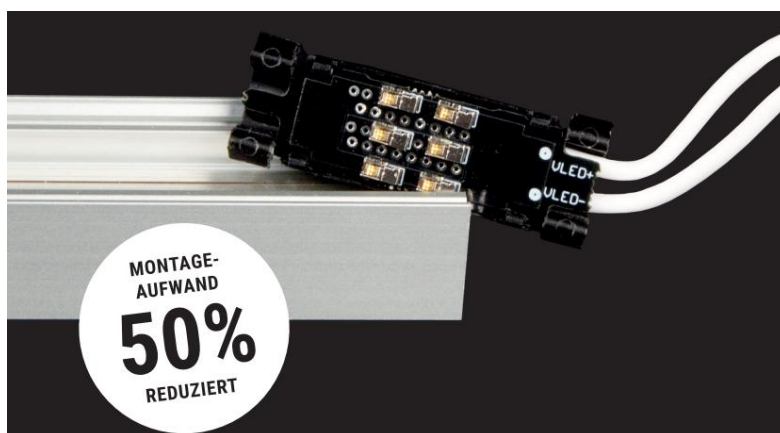

### CLEVERE VERBINDUNGS- UND ANSCHLUSSLÖSUNG FÜR LED - PROFILE

Die clevere Verbindungstechnik smartCONN bietet Ihnen die Möglichkeit, die Montage und die Verbindung von LED - Profilen erheblich zu vereinfachen und damit Ihre Kosten zu senken.