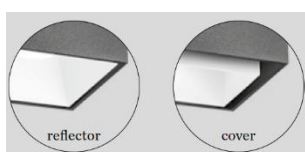

Artikel	Farbe	Technik	Steuerung	Artikelnummer 2700K	Artikelnummer 3000K	Preis
BOX 1.0	matt weiss	8W, 600-620lm	Phasenschnitt	16.735258w3.28	16.735258w5.28	241.50
BOX 1.0	matt schwarz	8W, 600-620lm	Phasenschnitt	16.735258b3.8	16.735258b5.8	241.50
BOX 1.0	dunkelgrau	8W, 600-620lm	Phasenschnitt	16.735258d3.28	16.735258d5.28	241.50
BOX 1.0	anthrazit	8W, 600-620lm	Phasenschnitt	16.735258a3.28	16.735258a5.28	241.50
BOX 1.0	bronze	8W, 600-620lm	Phasenschnitt	16.735258q3.28	16.735258q5.28	241.50

Zubehör passend zu BOX 1.0:

Artikel	Material	weiss	schwarz	dunkelgrau	bronze	Preis
Single inner cover	Aluminium	16.911011w1	16.911011b1	16.911011d1	16.911011q1	31.75.-
Single inner reflector	Polycarbonat	16.911211w1	16.911211b1	16.911211d1	16.911211q1	29.-

Bestellen bei becalicht@becalicht.ch oder +41 81 252 16 33