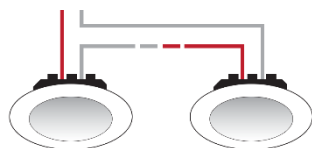

LED-Treiber Konstantstrom

INDOOR Konstantstrom-Treiber PC

dimmbar Phasenabschnitt