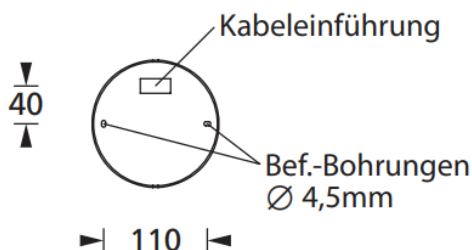

Sicherheitsleuchten

* BECA BEAM 130-AL A-F/R Antipanikleuchte Aufbau IP40 mit self - check

v
3W, 280lm, 5VA, 1h Batteriebetrieb, 230V, 50 / 60Hz
Für Deckenaufbaumontage
Abmessungen Leuchte ØxH = 135x38mm

NiMh - Akku 4,8V, 2,0Ah
Leuchte Alu Druckguss weiss oder schwarz
Mit Fluchtweg- oder Flächenoptik
(beide Optiken im Lieferumfang)

Leuchte mit Fluchtweg- / Flächenoptik

BECA BEAM 130 AL weiss	26.206442a.sc.28	191.-
BECA BEAM 130 AL schwarz	26.206442d.sc.28	191.-

Zubehör

Ballwurfschutzkorb	Tiefstrahloptik 60°
26.551025.28	26.551257.28
65.-	10.-

Lichtverteilungskurven und Leuchtenabstandstabelle auf Anfrage!

Bestellen bei becalicht@becalicht.ch oder +41 81 252 16 33