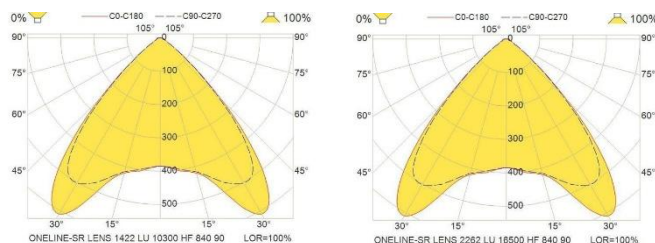

HO=High Output

Leuchten ein / aus mit DIP-Switch-Funktion