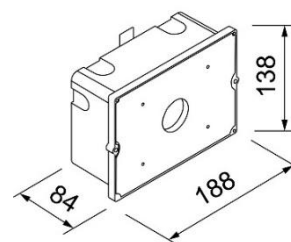

Wandeinbauleuchten LED

◇ Wandeinbauleuchte **PREDA II**

Gehäuse: Aluminium pulverbeschichtet IP65

Asymmetrischer Lichtaustritt

Geeignet für Sichtbeton

Farbe silbergrau ~RAL 9006 oder anthrazit ~RAL 7016

Umschaltbar 2700K / 3000K

Dimmbar Phasenschnitt (PC)

Artikel	Technik	Steuerung	Masse in mm	Artikelnummer	Preis
PREDA II silbergrau	11W, 320-400lm	Phasenschnitt	B 200 x H 150 x T 84	160.preda.s.35	244.-
PREDA II anthrazit	11W, 330-390lm	Phasenschnitt	B 200 x H 150 x T 84	160.preda.a.35	244.-

Zubehör passend zu PREDA:

Artikel	Material	Masse in mm	Artikelnummer	Preis
Betoneinbaugehäuse	Geeignet für Sichtbeton	B 188 x H 138 x T 84	160.preda.ebg.35	49.-
Deko-Rahmen	Edelstahl gebürstet	-	160.preda.esc.35	29.-

Bestellen bei becalicht@becalicht.ch oder +41 81 252 16 33