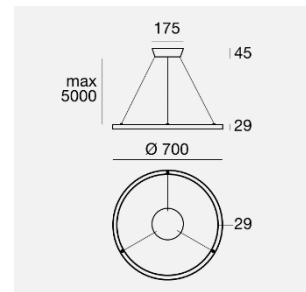

TOUR SLIM 700mm