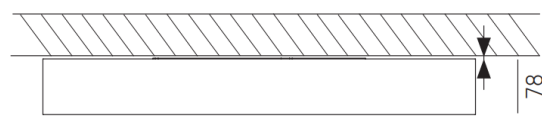

schwarz RAL ~ 9005

Ø 294 / 406 / 607 / 905

grau RAL ~ 9006