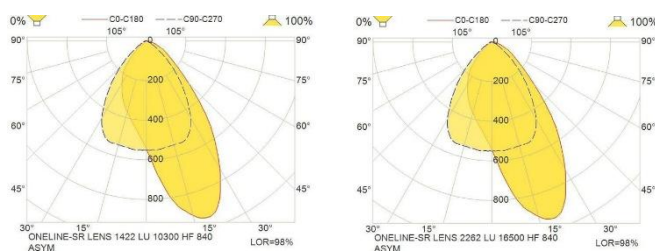

Leuchten ein / aus mit DIP-Switch-Funktion

Artikel	Länge in mm	Technik	Lichtfarbe	Steuerung	Artikelnummer	Preis
ONEline-SR 1.5 ASYM	1422	31-66W, 5480-10330lm	4000K	ein/aus	00.one797360.40	334.-
ONEline-SR 1.5 ASYM	1422	66W, 10330lm	4000K	DALI	00.one797362.40	391.-
ONEline-SR 1.5 ASYM	1422	HO: 82W, 11972lm	4000K	DALI	00.one797364.40	391.-
ONEline-SR 2.3 ASYM	2262	50-106W, 8770-16530lm	4000K	ein/aus	00.one797366.40	431.-
ONEline-SR 2.3 ASYM	2262	106W, 16530lm	4000K	DALI	00.one797368.40	468.-
ONEline-SR 2.3 ASYM	2262	HO: 130W, 19156lm	4000K	DALI	00.one797370.40	468.-

Bestellen bei becalicht@becalicht.ch oder +41 81 252 16 33