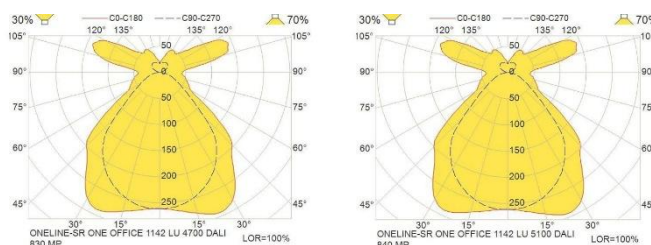

Lichtbandsystem **ONEline LED**

ONE Office (OO) UGR <19

ONEline-SR 1.2 ONE Office IP40

Leuchten ein / aus mit DIP-Switch-Funktion

Artikel	Länge in mm	Technik	Lichtfarbe	Steuerung	Artikelnummer	Preis
ONEline-SR OO	1142	40W, 4961lm	3000K	DALI	00.one701324.40	530.-
ONEline-SR OO	1142	40W, 5040lm	4000K	DALI	00.one700909.40	530.-