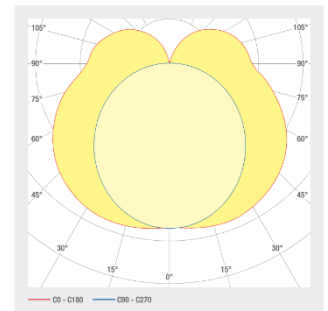

Abstrahlung

Bestellen bei becalicht@becalicht.ch oder +41 81 252 16 33