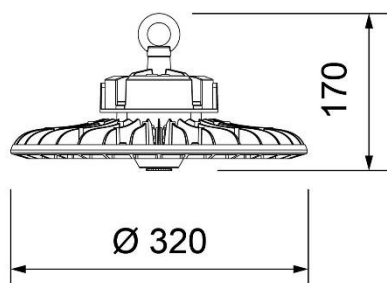

Technische Leuchten höherer Schutzart LED

Hallenstrahler **STORAGE II**

Flach mit nur 170 mm

Robuste Qualität aus Aluminium und Polycarbonat

Linsentechnik, mit Bügel für Deckenmontage und Aufhänge-Öse, IP65

Inklusive 2 Stk. Anschlusskabel (1 x Strom, 3-polig / 1 x DALI, 2-polig)

Empfehlung: 2 Kabelverbinder pro Leuchte dazu bestellen!

Zubehör: Reflektor Polycarbonat

Artikel	Technik	Lichtfarbe	Steuerung	Artikelnummer	Preis
STORAGE II	178W, 30000lm	4000K	DALI2	160.185-180-40.35	419.-

Zubehör passend zu STORAGE II:

Artikel	Technik	Artikelnummer	Preis
Reflektor	Polycarbonat	160.185-180-99.35	59
Kabelverbinder	IP68, 4-polig, 1 Ausgang	160.3028500200.20	24.90

Bestellen bei becalicht@becalicht.ch oder +41 81 252 16 33