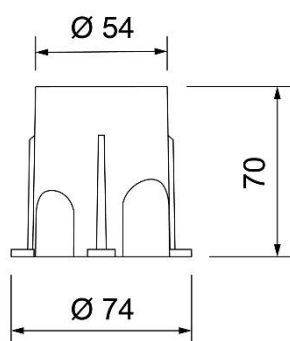

Bodenleuchten LED

Bodenleuchte **L12**

Leuchte aus Aluminium / Edelstahl, IP67

Geringe Einbautiefe

3000K ein / aus, Konverter extern!

Dimmbar Dali auf Anfrage

Inkl. Anschlusskabel 5m / 2x0.75mm²

*Einbaugehäuse
Kunststoff*

Artikel	Technische Angaben	Artikel Nr.	Preis
Einbauleuchte L12	3W, 130lm, 3000K, 8° Abstrahlung	160.112.8.32	164.-
Einbauleuchte L12	3W, 140lm, 3000K, 36° Abstrahlung	160.112.36.32	164.-
Einbaugehäuse		160.112.ebg.32	29.-
Konverter zu L12	4W, 700mA, IP65	160.043-700-04.20	30.-
Konverter zu L12	4W, 700mA, IP68	160.2744070005.20	42.-

Bestellen bei becalicht@becalicht.ch oder +41 81 252 16 33