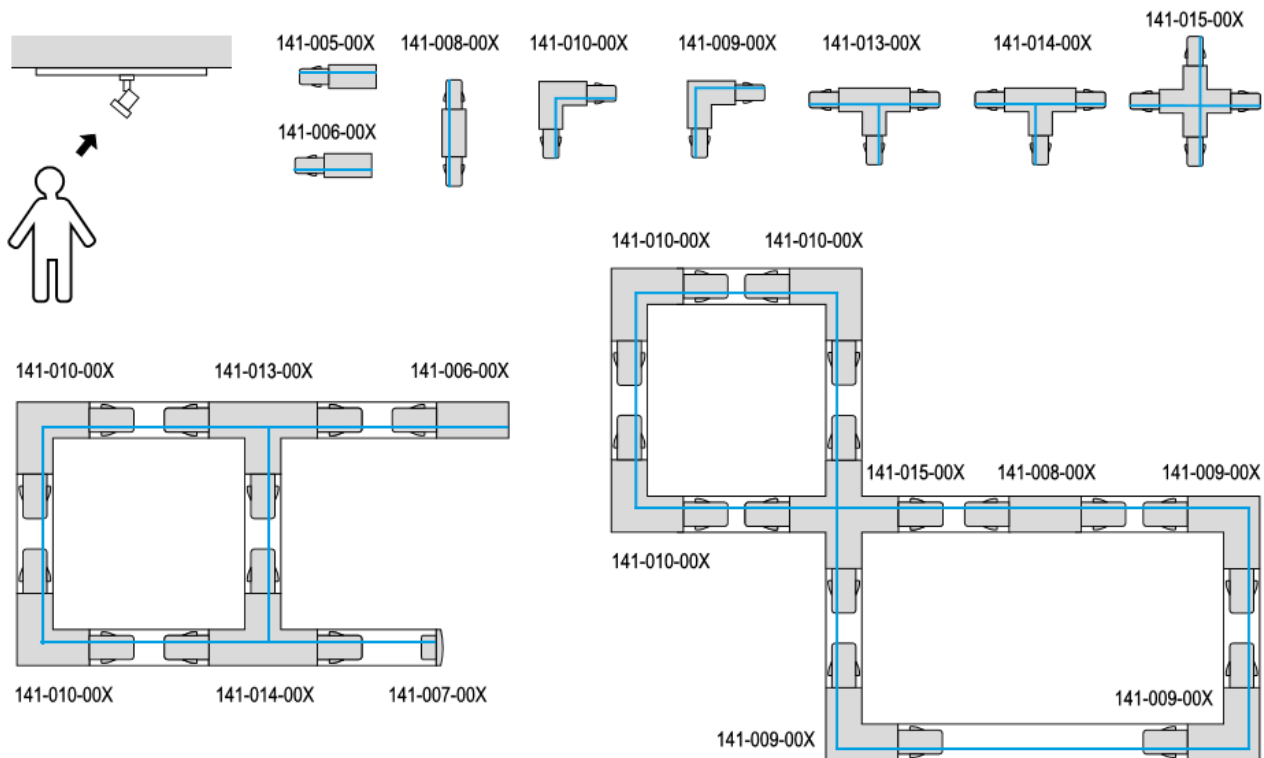

3 - Phasen - Stromschiene GLOBAL Dali

Planungsbeispiel

Optionen Schienenmaterial

Zuschnitt 3-P Stromschienen	Artikel Nr.	Preis
Stromschienen-Zuschnitt Toleranz +/- 3mm	160.z-strom-zus.00	9.90

Bestellen bei becalicht@becalicht.ch oder +41 81 252 16 33