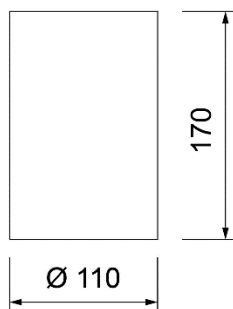

Deckenleuchten LED

HIER geht's direkt zur Deckenleuchte CILINDRO IP20

◇ Deckenleuchte **OUTDOOR CILINDRO 80 / 110**

Leuchte aus Aluminium anthrazit, IP65

Ohne sichtbare Schrauben

Diverse Steuerungsarten

Artikel	Farbe	Technik	Optik	Lichtfarbe	CRI	Steuerung	Artikelnummer	Preis
CILINDRO 80	anthrazit	18.3W, 1550lm	36°	2700K	90	Phasenschnitt	160.cio80.2pc.35	299.-
CILINDRO 80	anthrazit	20.5W, 1700lm	36°	3000K	80	ein/aus	160.cio80.3ea.35	299.-
CILINDRO 110	anthrazit	27W, 2750lm	40°	2700K	90	DALI2/PushDIM	160.cio110.2da.35	379.-
CILINDRO 110	anthrazit	28.5W, 2850lm	40°	3000K	80	DALI2/PushDIM	160.cio110.3da.35	379.-

Zubehör passend zu OUTDOOR CILINDRO:

Artikel	Optik	Passend zu	Artikelnummer	Preis
Reflektor	20°	CILINDRO II 80 / OUTDOOR CILINDRO 80	160.ci8rf20.35	19.-
Reflektor	50°	CILINDRO II 80 / OUTDOOR CILINDRO 80	160.ci8rf50.35	19.-
Reflektor	10°	CILINDRO II 110 / OUTDOOR CILINDRO 110	160.ci11rf10.35	24.-

Bestellen bei becalicht@becalicht.ch oder +41 81 252 16 33