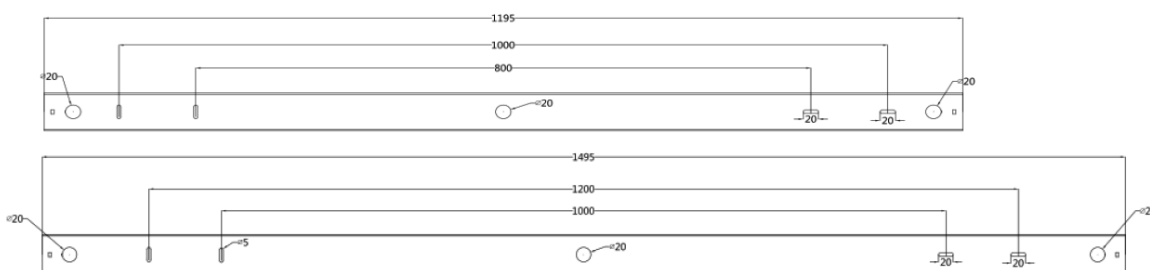

3 Lichtfarben umschaltbar mittels DIP-Switch; 3000K / 4000K / 5000K

4 Längen wählbar; 600mm / 900mm / 1200mm / 1500mm

Artikel	LxBxH in mm	Technik	Lichtfarbe	Steuerung	Artikelnummer	Preis
FANAS	600x55x58	10-20W, 1400-2800lm	3000/4000K/5000K	ein/aus	00.fanas6010.28	56.-
FANAS	657x55x58	10W, 1200lm	3000/4000K/5000K	ein/aus + PIR	00.fanas60s10.28	83.-
FANAS	600x55x58	20W, 2500lm	3000/4000K/5000K	DALI	00.fanas60d20.28	99.-
FANAS	900x55x58	20-40W, 2800-5600lm	3000/4000K/5000K	ein/aus	00.fanas9030.28	61.-
FANAS	900x55x58	40W, 5000lm	3000/4000K/5000K	DALI	00.fanas90d30.28	104.-
FANAS	1200x55x58	20-40W, 2800-5600lm	3000/4000K/5000K	ein/aus	00.fanas12030.28	63.-
FANAS	1257x55x58	20-40W, 2800-5600lm	3000/4000K/5000K	ein/aus + PIR	00.fanas120s30.28	102.-
FANAS	1200x55x58	40W, 5000lm	3000/4000K/5000K	DALI	00.fanas120d30.28	109.-
FANAS	1200x55x58	20-40W, 2800-5600lm	3000/4000K/5000K	ein/aus + Not	00.fanas120n30.28	167.-
FANAS	1500x55x58	30-60W, 4200-8400lm	3000/4000K/5000K	ein/aus	00.fanas15050.28	78.-
FANAS	1557x55x58	30-60W, 4200-8400lm	3000/4000K/5000K	ein/aus + PIR	00.fanas150s50.28	109.-
FANAS	1500x55x58	60W, 7500lm	3000/4000K/5000K	DALI	00.fanas150d50.28	128.-
FANAS	1500x55x58	30-60W, 4200-8400lm	3000/4000K/5000K	ein/aus + Not	00.fanas150n50.28	181.-