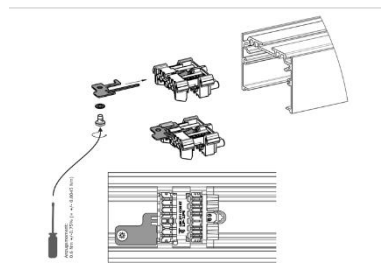

Lichtbandsystem **ONEline** LED

Zubehör

ONEline-SR Erdungs - Set

Artikel	Artikelnummer	Preis
Erdungs-SET inkl. Schraube	00.one794073.40	10.-