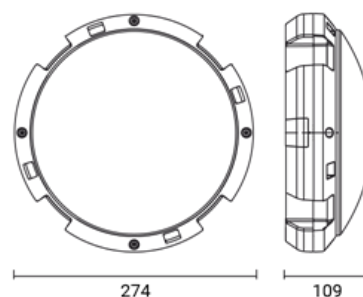

Decken- / Wandleuchten LED

◇ Aufbauleuchte **JACK**

Gehäuse aus Polycarbonat IP65

Schirm aus Polycarbonat (stossfest IK10)

Leuchte mit PIR wählbar

5 auswechselbare Blenden in 2 Farben wählbar

Erhältlich in 3000K oder 4000K

Bei SET - Bestellung inkl. Blende nach Wahl

JACK Blenden

Artikel	Technik	Lichtfarbe	Steuerung	Artikelnummer	Preis
JACK SET	10W, 552lm	2700K	ein/aus	61.set21912k.28	157.-
JACK SET	10W, 552lm	3000K	ein/aus	61.set21913k.28	157.-
JACK SET	10W, 552lm	4000K	ein/aus	61.set21914k.28	157.-
JACK PIR	10W, 552lm	2700K	ein/aus + PIR	61.21912ks.28	215.-
JACK PIR	10W, 552lm	3000K	ein/aus + PIR	61.21913ks.28	215.-
JACK PIR	10W, 552lm	4000K	ein/aus + PIR	61.21914ks.28	215.-

Zubehör passend zu JACK:

Artikel	Material	Artikelnummer schwarz	Artikelnummer silber	Preis
Blende 1	Polycarbonat	61.jack1ne.28	61.jack1si.28	14.-
Blende 2	Polycarbonat	61.jack2ne.28	61.jack2si.28	14.-
Blende 3	Polycarbonat	61.jack3ne.28	61.jack3si.28	14.-
Blende 4	Polycarbonat	61.jack4ne.28	61.jack4si.28	14.-
Blende 5	Polycarbonat	61.jack5ne.28	61.jack5si.28	14.-

Bestellen bei becalicht@becalicht.ch oder +41 81 252 16 33