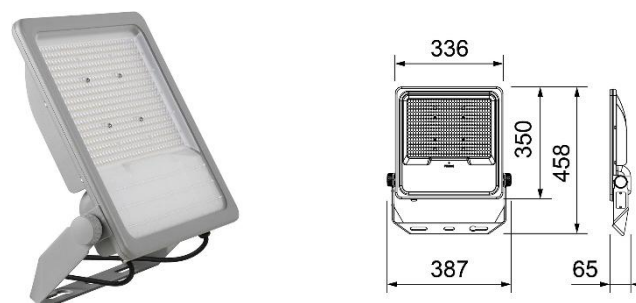

FORTE 200W

Artikel	Technik	Lichtfarbe	Steuerung	Artikelnummer	Preis
FORTE 50	52W, 8150lm	4000K	DALI2	160.forte.50.35	249.-
FORTE 100	102W, 17000lm	4000K	DALI2	160.forte.100.35	399.-
FORTE 150	151W, 25520lm	4000K	DALI2	160.forte.150.35	549.-
FORTE 200	201W, 33350lm	4000K	DALI2	160.forte.200.35	649.-

Zubehör passend zu FORTE:

Artikel	Technik	Artikelnummer	Preis
Kabelverbinder	IP68, 4-polig, 1 Ausgang	160.3028500200.20	24.90

Bestellen bei becalicht@becalicht.ch oder +41 81 252 16 33