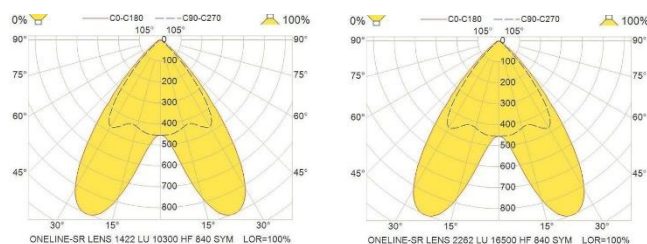

Leuchten ein / aus mit DIP-Switch-Funktion

Artikel	Länge in mm	Technik	Lichtfarbe	Steuerung	Artikelnummer	Preis
ONEline-SR 1.5 SYM	1422	31-66W, 5480-10330lm	4000K	ein/aus	00.one797372.40	334.-
ONEline-SR 2.3 SYM	2262	50-106W, 8770-16530lm	4000K	ein/aus	00.one797378.40	431.-
ONEline-SR 2.3 SYM	2262	106W, 16530lm	4000K	DALI	00.one797380.40	468.-