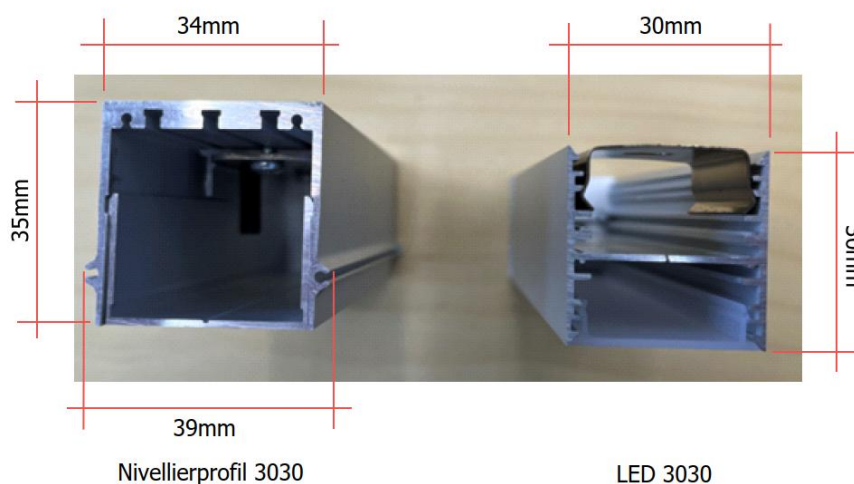

*Einbaugehäuse 3030 für verputzte Decken
Profil mit Nivellierschrauben*