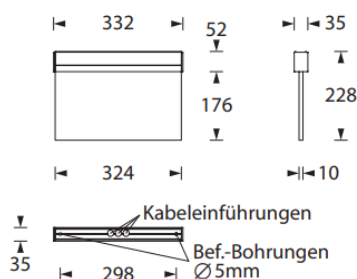

Masse Deckenmontage
332 x 228 x 35mm