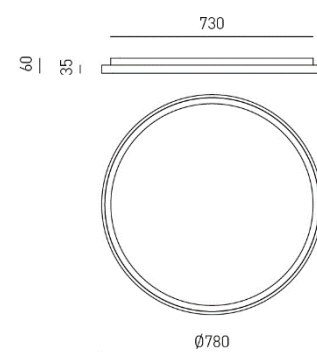

Decken- / Wandleuchten LED

Aufbauleuchte **KRIZIA SE**

Gehäuse: Aluminium, Finish satiniert, IP20

Acryl-Diffusor opal, CRI 80

3 Größen und 3 Finishs wählbar

Lichtfarbe umschaltbar 3000K / 4000K

Steuerung dimmbar Phasenschnitt

Artikel	Technik	Lichtfarbe	terracotta	new beige	green sage	Preis
KRIZIA SE 380	30W, 2500-2600lm	3000/4000K	165.kri380.t.28	165.kri380.n.28	165.kri380.s.28	192.-
KRIZIA SE 580	50W, 4000-4100lm	3000/4000K	165.kri580.t.28	165.kri580.n.28	165.kri580.s.28	313.-
KRIZIA SE 780	60W, 5100-5300lm	3000/4000K	165.kri780.t.28	165.kri780.n.28	165.kri780.s.28	481.-

Bestellen bei becalicht@becalicht.ch oder +41 81 252 16 33