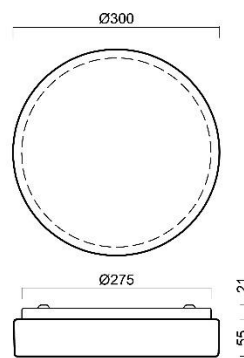

Decken- / Wandleuchten LED

Aufbauleuchte **DELIA**
Sockel Metall weiss, IP54
Abdeckung PMMA opal
5 Grössen wählbar

DELIA 1

Bestellen bei becalicht@becalicht.ch oder +41 81 252 16 33