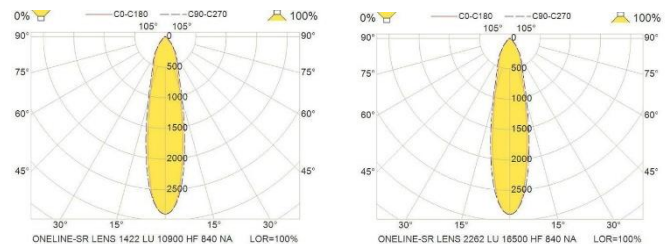

Leuchten ein / aus mit DIP-Switch-Funktion

Artikel	Länge in mm	Technik	Lichtfarbe	Steuerung	Artikelnummer	Preis
ONEline-SR 1.5 NB	1422	31-66W, 5480-10330lm	4000K	ein/aus	00.one797399.40	334.-
ONEline-SR 1.5 NB	1422	31-66W, 5480-10330lm	4000K	ein/aus + Not	00.one797400.40	676.-
ONEline-SR 2.3 NB	2262	50-106W, 8770-16530lm	4000K	ein/aus	00.one797407.40	431.-
ONEline-SR 2.3 NB	2262	106W, 16530lm	4000K	DALI	00.one797411.40	468.-
ONEline-SR 2.3 NB	2262	50-106W, 8770-16530lm	4000K	ein/aus + Not	00.one797408.40	749.-

Bestellen bei becalicht@becalicht.ch oder +41 81 252 16 33