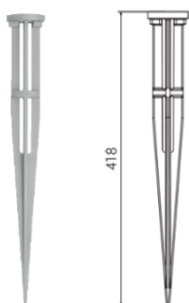

Strahler LED

Strahler **CLOCK**

Gehäuse aus Aluminium, IP67

Zur Akzent - Beleuchtung im Garten

Farben; aluminiumgrau / anthrazit / grün

Erhältlich in 3000K oder 4000K

2 verschiedene Grössen = Ø 80mm / Ø 120mm

3 verschiedene Abstrahlwinkel; 12° / 40° / 90°

Clock Gartenspiess