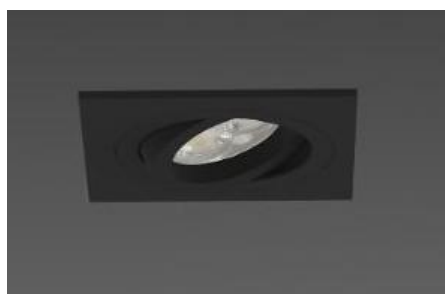

Eckige Version

3 Finishs wählbar

	<b>Ausschnitt:</b>	80mm
	<b>Aussendurchmesser:</b>	94x94mm
	<b>Einbautiefe:</b>	90mm
	<b>Schwenkbar:</b>	ja

Artikel	Technik	Steuerung	weiss	schwarz	alu gebürstet	Preis
SET MICA 80 Q	9W, 700lm, 2700K	Phasenschnitt	00.mc.2qw.pc.28	00.mc.2qb.pc.28	00.mc.2qa.pc.28	67.-
SET MICA 80 Q	9W, 750lm, 3000K	Phasenschnitt	00.mc.3qw.pc.28	00.mc.3qb.pc.28	00.mc.3qa.pc.28	67.-
SET MICA 80 Q	9W, 700lm, 2700K	DALI/PushDIM	00.mc.2qw.da.28	00.mc.2qb.da.28	00.mc.2qa.da.28	97.-
SET MICA 80 Q	9W, 750lm, 3000K	DALI/PushDIM	00.mc.3qw.da.28	00.mc.3qb.da.28	00.mc.3qa.da.28	97.-