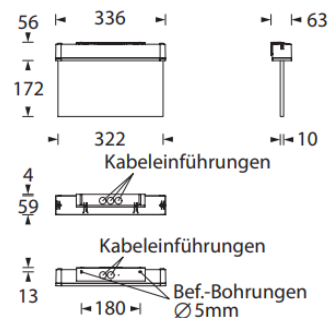

#### Leuchte Universalmontage

BECA UNILINE 300 weiss	26.205951.sc.28	235.-
BECA UNILINE 300 schwarz	26.205951d.sc.28	235.-

Masse Deckenmontage  
336 x 225 x 59mm

Masse Wandmontage  
336 x 228 x 63mm

Sämtlich benötigte Piktogramme sind im Lieferumfang enthalten.  
Pfeil nach links / rechts / unten / blind als Vorsatzfolien - SET