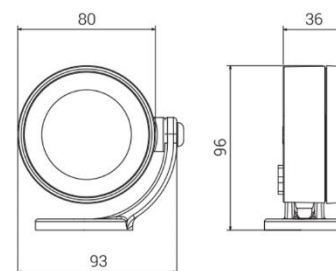

Strahler LED

Strahler **CLOCK**

Gehäuse aus Aluminium, IP67

Zur Akzent - Beleuchtung im Garten

Farben; aluminiumgrau / anthrazit / grün

Erhältlich in 3000K oder 4000K

2 verschiedene Grössen = Ø 80mm / Ø 120mm

3 verschiedene Abstrahlwinkel; 12° / 40° / 90°

Clock Gartenspiess