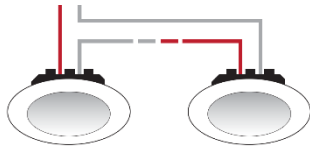

LED-Treiber Konstantstrom

INDOOR Multi-Konstantstrom-Treiber DALI / PushDIM

I_{out}	U_{out}	1	2	3
260 mA	20 – 60 V	-	-	-
350 mA	20 – 60 V	ON	-	-
400 mA	20 – 60 V	-	ON	-
450 mA	20 – 55 V	-	-	ON
500 mA	20 – 50 V	ON	ON	-
550 mA	20 – 45 V	ON	-	ON
600 mA	20 – 42 V	-	ON	ON
700 mA	20 – 36 V	ON	ON	ON