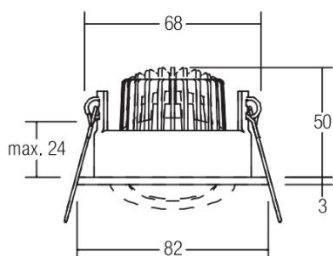

Deckeneinbauleuchten rund LED

HIER geht's direkt zur eckigen Version MEDEL 68 Q

◇ Einbauleuchte **MEDEL 68 R**

Hochwertiger Einbaustrahler, IP65

Abstrahlung 38°, CRI 80

Treiber separat bestellen!

Runde Version

5 Finishes wählbar

	Ausschnitt:	68mm
	Aussendurchmesser:	82mm
	Einbautiefe:	mind. 50mm
	Schwenkbar:	ja

Artikelnummer BECA definieren:

1. Artikelnummer immer beginnend mit: **181.medelr.**
2. Auswahl Licht- und Rahmenfarbe gemäss Tabelle unten
3. Artikelnummer abschliessen mit: **.20**
4. **Beispiel:** MEDEL 68 R titan matt mit 2700K; **181.medelr.t2.20**

Artikel	Technik	chrom	weiss	schwarz	alu matt	titan matt	Preis
MEDEL 68 R	6W, 730lm, 2700K		w2	b2			88.-
MEDEL 68 R	6W, 730lm, 2700K	c2			a2		92.-
MEDEL 68 R	6W, 730lm, 2700K					t2	100.-
MEDEL 68 R	6W, 730lm, 3000K		w3	b3			88.-
MEDEL 68 R	6W, 730lm, 3000K	c3			a3		92.-
MEDEL 68 R	6W, 730lm, 3000K					t3	100.-

Treiber passend zu MEDEL R:

Artikel	Technik	Steuerung	Masse in mm	Artikelnummer	Preis
Treiber	1 - 7.2W, 350mA, Plug & Play	ein/aus	L 68 x B 35 x H 21	181.la.me.k.ea.20	32.-
Treiber	2.8 - 7W, 350mA, Plug & Play	Phasenschnitt	L 110 x B 50 x H 19	181.la.me.k.pc.20	38.-
Treiber	2.8 - 7W, 350mA, Plug & Play	DALI2	L 130 x B 42 x H 22	181.la.me.k.da.20	82.-

Bestellen bei becalicht@becalicht.ch oder +41 81 252 16 33