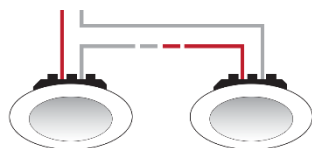

LED-Treiber Konstantstrom

INDOOR Multi-Konstantstrom-Treiber PC