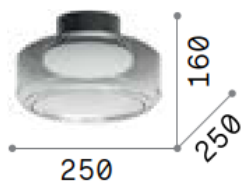

Decken- / Wandleuchten LED

Aufbauleuchte **TOPICO**

Gehäuse: Metall matt lackiert, IP20

Lichtverteiler mit Doppelglas:

Innen weiss geätzt, aussen transparent, oben rauchig nuanciert

Farbe schwarz

CRI 80

Artikel	Technik	Lichtfarbe	Steuerung	Artikelnummer	Preis
TOPICO 250	12W, 1250lm	3000K	ein/aus	193.to250.40	154.-
TOPICO 350	19W, 2050lm	3000K	ein/aus	193.to350.40	246.-

Bestellen bei becalicht@becalicht.ch oder +41 81 252 16 33