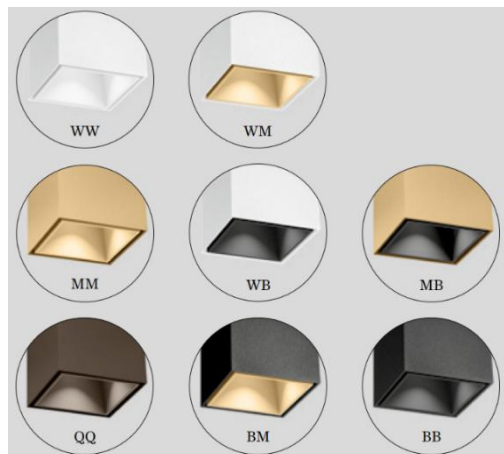

Farb-Index BOX MINI 1.0