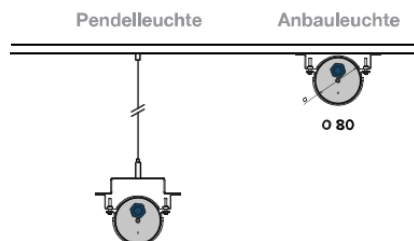

2m Kabel H07RN - F 3/5G1,5mm<sup>2</sup> vormontiert

Wandmontage

*Installation als Decken-, Hänge- oder Wandleuchte.*

Bestellen bei [becalicht@becalicht.ch](mailto:becalicht@becalicht.ch) oder +41 81 252 16 33