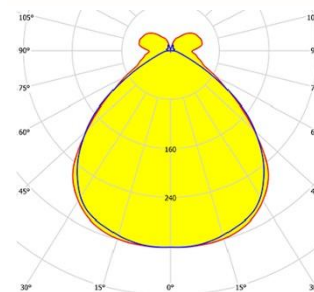

Montierbar auf Decke / Wand / als Pendelleuchte /

auf 3P - Stromschiene / auf Lichtband

4 Längen wählbar

*ZERO 3F asymmetrisch*

*ZERO 3F*

Bestellen bei [becalicht@becalicht.ch](mailto:becalicht@becalicht.ch) oder +41 81 252 16 33