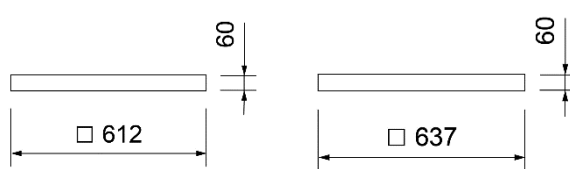

Aufbaurahmen
Modul 600/625