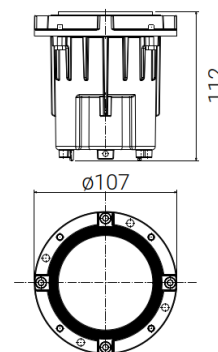

FETT = wählbar

3k = 3000K

4k = 4000K

an = Farbe anthrazit

ag = Farbe aluminiumgrau

Artikel-Beispiele	Technische Angaben	Artikel Nr.	Preis
Passum Ø70 Leuchte al	3W/24VDC, 130lm, 3000K/4000K	61.14133k.28	132.-
Passum Ø70 Leuchte es	3W/24VDC, 130lm, 3000K/4000K	61.14944k.28	197.-
Passum Ø70 Flansch al rund	IP67, Schutzklasse 3, IK 08	61.1511ag.28	25.-
Passum Ø70 Flansch es rund	IP67, Schutzklasse 3, IK 08 Edelstahl	61.1512.28	58.-
Passum Ø70 Flansch es quadr.	IP67, Schutzklasse 3, IK 08 Edelstahl	61.1513.28	65.-
Passum Ø70 Einbaukasten	Sockel Ø105/Loch Ø65.5/H=90mm	61.1411.28	10.-
Passum Ø125 Leuchte al	6.5W/230V, 636lm, 3000K/4000K	61.14223k.28	215.-
Passum Ø125 Leuchte es	4W/230V, 256lm, 3000K/4000K	61.14954k.28	310.-
Passum Ø125 Flansch al rund	IP67, Schutzklasse 1, IK 10	61.1521an.28	35.-
Passum Ø125 Flansch es rund	IP67, Schutzklasse 1, IK 10 Edelstahl	61.1522.28	72.-
Passum Ø125 Flansch es quadr.	IP67, Schutzklasse 1, IK 10 Edelstahl	61.1523.28	83.-
Passum Ø125 Einbaukasten	Sockel Ø230/Loch Ø115/H=115mm	61.1421.28	17.-

Leuchten in weiteren Grössen und Varianten erhältlich, auf Anfrage!

Bestellen bei becalicht@becalicht.ch oder +41 81 252 16 33