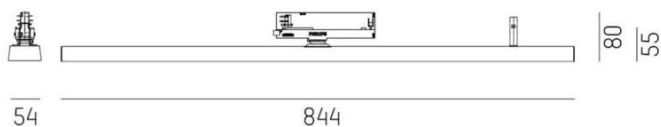

FETT = wählbar

2 = 2700K

3 = 3000K

4 = 4000K

ea = schaltbar ein / aus

da = dimmbar Dali

Artikel-Beispiele	Technische Angaben	Artikel Nr.	Preis
VARIDO II BASIC weiss e/a	32W, 4165lm, 2700K für 3-P Schiene	13.vari2bg.2wea.28	320.-
VARIDO II BASIC grau e/a	32W, 4345lm, 3000K für 3-P Schiene	13.vari2bg.3gea.28	320.-
VARIDO II BASIC schwarz Dali	32W, 4770lm, 4000K für 3-P Schiene	13.vari2bg.4bda.28	449.-
VARIDO II BASIC weiss Dali	32W, 4165lm, 2700K für 3-P Schiene	13.vari2bg.2wda.28	449.-

VARIDO II DARK TRACK und ASYM TRACK erhältlich, auf Anfrage!

Bestellen bei becalicht@becalicht.ch oder +41 81 252 16 33