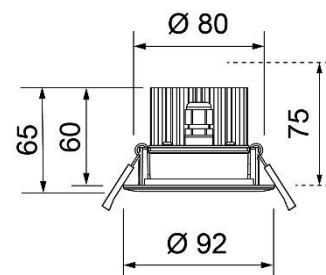

Deckeneinbauleuchten rund LED

◇ Einbauleuchte **POLAR 92 / 112**

2 verschiedene Gössen;

POLAR 92 / POLAR 112

Schwenkbar + / - 15°, IP65

Ersetzt 50W Halogen - Leuchtmittel, CRI >80

Steuerung dimmbar Phasenschnitt (PC) oder DALI / PushDIM

! LED-Betriebsgeräte müssen in eine IP geschützte Einbaubüchse oder ausserhalb der Nasszone platziert werden!

POLAR 92