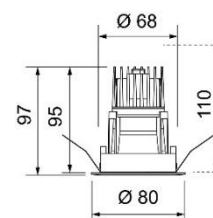

Deckeneinbauleuchten rund LED

Einbauleuchte **DARK 35 / 68**

Licht «aus dem Dunkeln»

2 verschiedene Grössen; DARK 35 (20°), Ø 41.5mm / DARK 68 (36°), Ø 80mm

Steuerung dimmbar Phasenschnitt (PC) oder DALI / PushDIM

Aussenfarbe weiss oder schwarz

Reflektor weiss, schwarz oder chrom