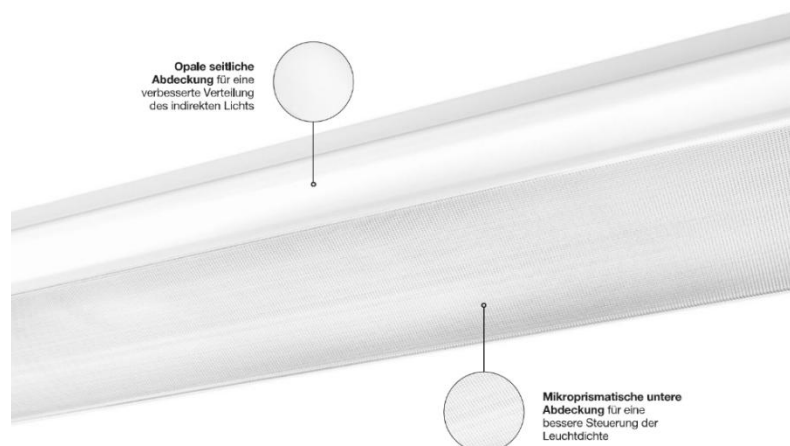

Montierbar auf Decke / Wand / als Pendelleuchte /

auf 3P - Stromschiene / auf Lichtband

4 Längen wählbar

*ZERO 3F asymmetrisch*

*ZERO 3F*

Bestellen bei [becalicht@becalicht.ch](mailto:becalicht@becalicht.ch) oder +41 81 252 16 33

### Aufbauleuchte **ZERO 3F**

Diffusor mit differenzierter Geometrie  
aus transparentem PMMA mit mikroprismatischem Finish  
Blendschutz am flachen Teil und Opal an den Seiten

*Installation als Decken-, Hänge- oder Wandleuchte. Dank der vollständigen Kompatibilität mit Abmessungen und Befestigungsabständen wird dieses Produkt zur perfekten Lösung für die Aktualisierung vorhandener Installationen*