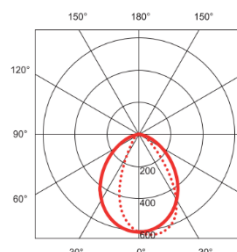

COPPO 220

Farbe: anthrazit RAL 7016