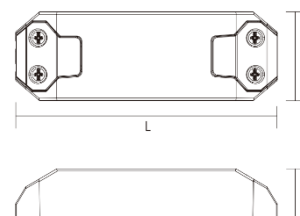

Masse Treiber:

L x B x H: 115 x 40 x 22mm

Leuchtmittel:

Lichtfarbe:

Output:

CRI:

Abstrahlung:

Konverter:

Dimmung:

9W / UGR <19 / IP44 von unten

2700K / 3000K

700lm / 750lm

90

40°

12W / 350mA

Phasenschnitt (z.B. mit Feller 40200)

Artikel	Technik	Farbtemperatur	Steuerung	Artikelnummer	Preis
SET PRONTO III	9W, 700lm	2700K	Phasenschnitt	00.pro3.2k.28	37.50
SET PRONTO III	9W, 750lm	3000K	Phasenschnitt	00.pro3.3k.28	37.50

Bestellen bei becalicht@becalicht.ch oder +41 81 252 16 33