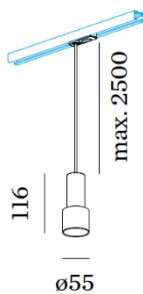

1 - Phasen - Stromschiene GLOBAL - Leuchten LED

1 - Phasen GLOBAL - Adapter

Pendelleuchte **ODREY on track**

Aus Aluminium, nass lackiert

Individualisierbar

LED PAR16 max. 12W GU10

6 Verschiedene Shades wählbar!
6 verschiedene Farbkombinationen wählbar!

Farbkombinationen Beispiel ODREY 1.1
(Farbkombinationen sind preisneutral!)

ODREY 1.1

Bestellen bei becalicht@becalicht.ch oder +41 81 252 16 33