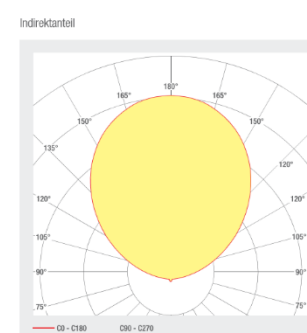

Abstrahlungen