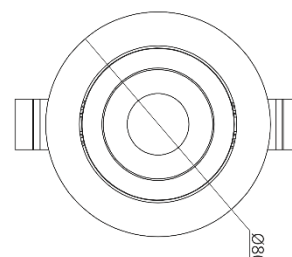

Deckeneinbauleuchten rund LED

◇ Einbauleuchte **LENS 68**
Ø 80mm, Ø Cut 68mm, IP65
Schwenkbar + / - 15°
Inkl. Konverter und Schnellanschlussbox
Steuerung dimmbar Phasenschnitt (PC) oder DALI, CRI >80
2700K und 4000K auf Bestellung!

Artikel	Technik	Steuerung	weiss	schwarz	alu gebürstet	Preis
LENS 68	8W, 735lm, 3000K	Phasenschnitt	112.lens68.w3.28	112.lens68.b3.28	112.lens68.a3.28	56.-
LENS 68	8W, 735lm, 3000K	DALI	112.lens68.w3d.28	112.lens68.b3d.28	112.lens68.a3d.28	101.-

Bestellen bei becalicht@becalicht.ch oder +41 81 252 16 33