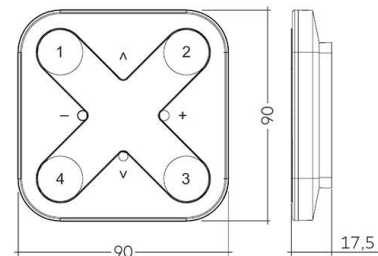

- Batteriebetriebener, drahtloser Wandschalter
- Steuert alle Arten von basicDIM Wireless Geräten
- Baut automatisch ein drahtloses Kommunikationsnetzwerk auf
- Bis zu 250 Nodes
- 4 Szenen
- Auf- / abdimmen
- Farbtemperatursteuerung
- 5 Jahre Garantie