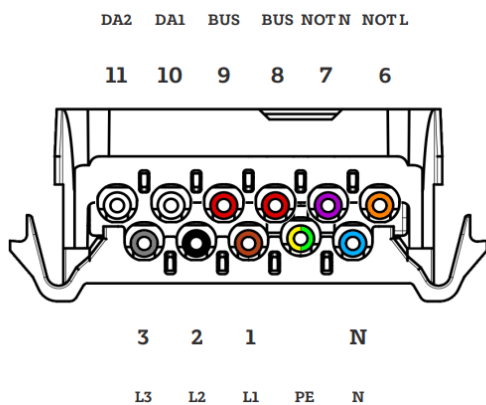

Die Durchgangsverdrahtung ist in verschiedenen Varianten erhältlich. Diese sind ab Lager lieferbar. Je nach Situation kann frei zwischen 5- bis 11- poliger Durchgangsverdrahtung gewählt werden.

Bei jeder Variante besteht die Möglichkeit, bis zu drei Leuchtengruppen separat anzusteuern. Die Phase kann einfach und flexibel am Leuchtenstecker definiert werden.

Die Leuchten lassen sich frei positionieren und sind nicht abhängig vom Leuchtenstecker bzw. Axialverbinder der Durchgangsverdrahtung.

5- polig ON / OFF
7- polig + DALI

9- polig + NOT
11- polig + BUS

Bestellen bei becalicht@becalicht.ch oder +41 81 252 16 33