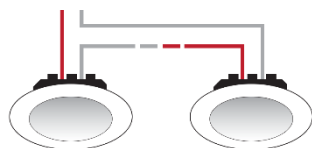

LED-Treiber Konstantstrom

INDOOR / Outdoor Konstantstrom-Treiber e/a

ein/aus

OUTDOOR

OUTDOOR