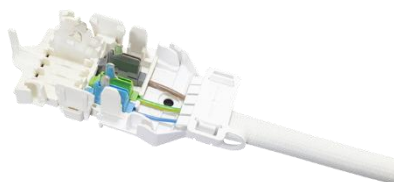

ONEline-SR Leuchtenstecker

Artikel	Verdrahtung	Artikelnummer	Preis
Leuchtenstecker inkl. Kabelschwanz 650mm	3-P ein/aus	00.one794202.40	24.-
Leuchtenstecker inkl. Kabelschwanz 650mm	5-P Dali	00.one794203.40	41.-
Leuchtenstecker inkl. Kabelschwanz 650mm	5-P Not	00.one794239.40	38.-
Leuchtenstecker inkl. Kabelschwanz 650mm	7-P Dali/Not	00.one794204.40	46.-

Bestellen bei becalicht@becalicht.ch oder +41 81 252 16 33