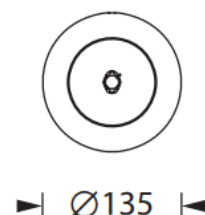

Sicherheitsleuchten

* BECA BEAM 130-AL A-F/R Antipanikleuchte Aufbau IP40 mit self - check

v
3W, 280lm, 5VA, 1h Batteriebetrieb, 230V, 50 / 60Hz
Für Deckenaufbaumontage
Abmessungen Leuchte ØxH = 135x38mm

NiMh - Akku 4,8V, 2,0Ah
Leuchte Alu Druckguss weiss oder schwarz
Mit Fluchtweg- oder Flächenoptik
(beide Optiken im Lieferumfang)