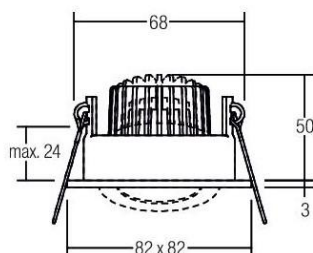

- Ausschnitt:** 68mm
- Aussendurchmesser:** 82x82mm
- Einbautiefe:** mind. 50mm
- Schwenkbar:** ja