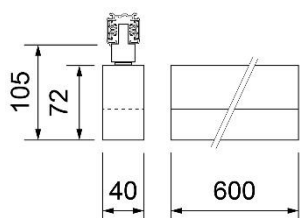

3 - Phasen - Stromschiene GLOBAL - Leuchten LED

3 - Phasen GLOBAL - Adapter mit Phasenwahl

Stromschienenleuchte **MODUL 8**

Homogenes Licht

Dimmbar Dali 2

4 Längen

FETT = wählbar

3 = 3000K

4 = 4000K

Artikel	Technische Angaben	Artikel Nr.	Preis
MODUL 8 600mm	18W, 1300lm, 3000K für 3-P Schiene	160.mod8.3.60.32	429.-
MODUL 8 900mm	27W, 2100lm, 4000K für 3-P Schiene	160.mod8.4.90.32	479.-
MODUL 8 1200mm	36W, 2600lm, 3000K für 3-P Schiene	160.mod8.3.120.32	534.-
MODUL 8 1500mm	45W, 3400lm, 4000K für 3-P Schiene	160.mod8.4.150.32	554.-

Bestellen bei becalicht@becalicht.ch oder +41 81 252 16 33