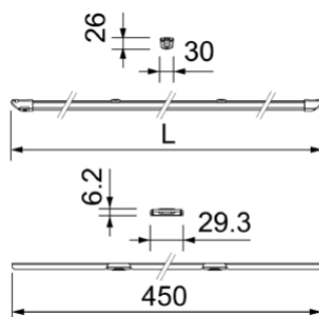

Technische Leuchten LED

LED-Retrofit-SET **RETRIX**, IP20

Im Lieferumfang enthalten:

- LED-Leuchtmittel
- Treiber
- Installationsanleitung
- Typenlabel
- CE-Erklärung für das gesamte System (online verfügbar)

Das Retrofit-Set ist vollständig vorbereitet, sodass der Elektrofachbetrieb lediglich eine Erstprüfung nach Anschluss durchführen muss. So wird die Umrüstung nicht nur einfacher, sondern auch sicher und zuverlässig, mit höchster Effizienz und normgerechter Ausführung.

Länge	Leuchtmittel	Leistung	3000K	4000K	Steuerung	Bestromung	Artikelnummer	Preis
529mm	1	11W	1700lm	1850lm	ein/aus	250mA	160.rtx.51s.35	69.-
529mm	2	22W	3400lm	3600lm	ein/aus	500mA	160.rtx.52s.35	119.-
529mm	4	44W	6800lm	7200lm	ein/aus	1000mA	160.rtx.54s.35	199.-
529mm	1	12.5W	1700lm	1850lm	DALI/PushDIM	260mA	160.rtx.51d.35	109.-
529mm	2	22W	3400lm	3600lm	DALI/PushDIM	500mA	160.rtx.52d.35	159.-
529mm	4	46W	6800lm	7200lm	DALI/PushDIM	1050mA	160.rtx.54d.35	259.-
1129mm	1	19W	3200lm	3400lm	ein/aus	500mA	160.rtx.111s.35	89.-
1129mm	2	40W	6400lm	6800lm	ein/aus	1000mA	160.rtx.112s.35	159.-
1129mm	1	22W	3200lm	3400lm	DALI/PushDIM	500mA	160.rtx.111d.35	119.-
1129mm	2	41W	6400lm	6800lm	DALI/PushDIM	1050mA	160.rtx.112d.35	189.-
1429mm	1	29W	4400lm	4700lm	ein/aus	700mA	160.rtx.141s.35	99.-
1429mm	2	56W	8800lm	9400lm	ein/aus	1400mA	160.rtx.142s.35	179.-
1429mm	1	31W	4400lm	4700lm	DALI/PushDIM	700mA	160.rtx.141d.35	149.-
1429mm	2	59W	8800lm	9400lm	DALI/PushDIM	1400mA	160.rtx.142d.35	229.-

Weitere Kombinationen auf Anfrage!

Bestellen bei becalicht@becalicht.ch oder +41 81 252 16 33