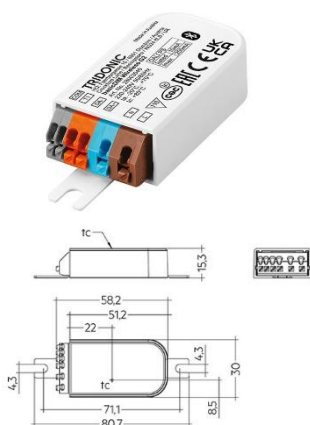

Lichtsteuerung **basicDIM**

Komponenten

basicDIM Wireless Modul G2

Casambi Ready Funk - Module

- Drahtlose Steuerung mittels Android- / iOS - Gerät
- Kein externes Gateway notwendig
- Baut automatisch ein drahtloses Kommunikationsnetzwerk auf
- Bis zu 250 Notes
- Kleine Bauform, ideal für den Leuchteneinbau
- Digitaler Ausgang: DALI kompatibel
- Einen unabhängigen Tastereingang
- Einfache Implementierung von RGB- und Farbtemperaturregelungen
- Drahtlose Firmware Updates mit jedem Android oder iOS Gerät möglich
- 5 Jahre Garantie

Artikel	LxBxH in mm	Artikelnummer	Preis
basicDIM Wireless Modul G2	58.2x30x15.3	15.basicdim.wm.28	143.-