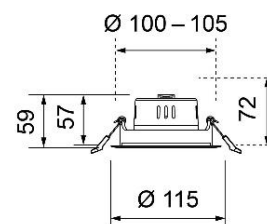

Downlights LED

Downlight **SARN II**

Lichtfarbe umschaltbar 3000K - 4000K, variables Lumenpaket

Idealer Ersatz für Einbau - Downlights mit Kompakt - Leuchtstofflampen

7 Grössen; Ø 80mm / Ø 100mm / Ø 125mm / Ø 150mm / Ø 175mm / Ø 200mm / Ø 220mm

SARN II 100

Empfohlenes Zubehör von AGRO AG / Kaiser

	Einbetoniergehäuse	Frontring
■ Bohrloch-Ø 80 mm:	920 858 329	920 896 229
■ Bohrloch-Ø 100-105 mm:	920 858 359	920 896 409
■ Bohrloch-Ø 125-135 mm:	920 858 359	920 896 429
■ Bohrloch-Ø 150-165 mm:	920 858 399	920 896 589*
■ Bohrloch-Ø 172-195 mm:	920 858 399	920 896 609

* nicht für Sichtbeton geeignet

Bestellen bei becalicht@becalicht.ch oder +41 81 252 16 33