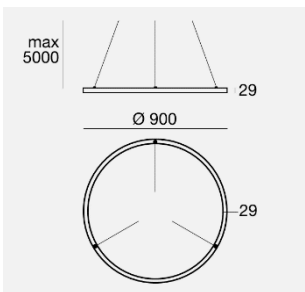

Elektronik

99374	83018	99332	99722	83062
ON/OFF 1 - 2 art. 210 x 48 x h 25	PUSH 1 - 2 art. 210 x 49 x h 30	0/1-10V 1 - 5 art. 150 x 60 x h 35	DALI 1 - 4 art. 191 x 63 x h 38	DALI PUSH 1 - 5 art. 280 x 43 x h 30

	Cri	Cct	lm S - D	Opt
WH 76237	90	M	4953 - 2893	00
BK 76236	90	W	5310 - 3100	
AU 76235	90	N	5630 - 3286	
CU 76234	90			

Elektronik

99374	83018	99332	99722	83062
ON/OFF 1 - 2 art. 210 x 48 x h 25	PUSH 1 - 2 art. 210 x 49 x h 30	0/1-10V 1 - 4 art. 150 x 60 x h 35	DALI 1 - 3 art. 191 x 63 x h 38	DALI PUSH 1 - 4 art. 280 x 43 x h 30