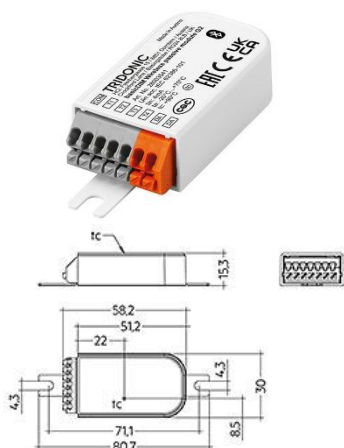

basicDIM Wireless Passive Modul G2

Casambi Ready Funk - Module

- Drahtlose Steuerung mittels Android- / iOS - Gerät
- Kein externes Gateway notwendig
- Baut automatisch ein drahtloses Kommunikationsnetzwerk auf
- Bis zu 250 Notes
- Kleine Bauform, ideal für den Leuchteneinbau
- Digitaler Ausgang: DALI kompatibel
- Versorgung über DALI-Leitung
- 4 unabhängige Taster-Eingänge
- Einfache Implementierung von RGB- und Farbtemperaturregelungen
- Drahtlose Firmware Updates mit jedem Android oder iOS Gerät möglich
- 5 Jahre Garantie

Artikel	LxBxH in mm	Artikelnummer	Preis
basicDIM Wireless Passive Modul G2	58.2x30x15.3	15.basicdim.pm.28	143.-

Bestellen bei becalicht@becalicht.ch oder +41 81 252 16 33