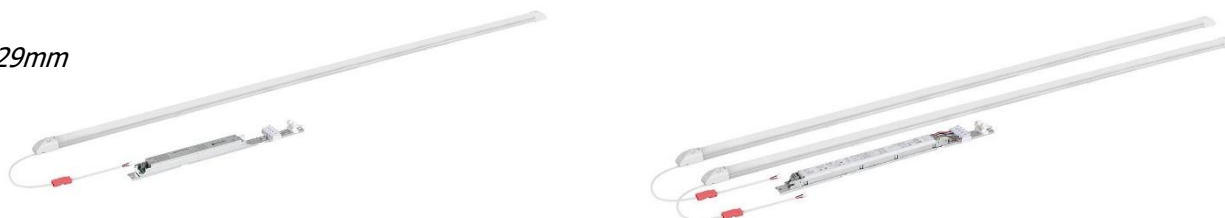

Inklusive Treiber mit Montageschiene

Montage durch Magnetbefestigung oder Verschraubung

Lichtfarbe umschaltbar 3000K / 4000K

*Abbildungen zeigen die DALI-Versionen*

*L=529mm*

*L=1129mm*

*L=1429mm*

Bestellen bei [becalicht@becalicht.ch](mailto:becalicht@becalicht.ch) oder +41 81 252 16 33