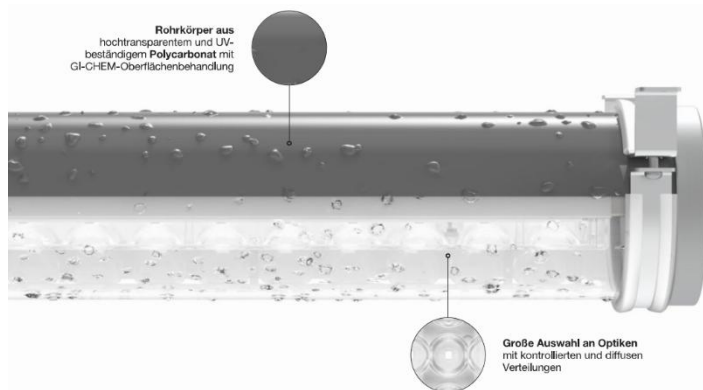

### Rohrleuchte **3F TANK ROCK ATEX**

Chassis aus feuerverzinktem Stahl, Ø 80cm

Rohrkörper aus hochtransparentem Polycarbonat, IP69K / IK10

UV-beständig, beständig gegen aggressive chemische Mittel

Geeignet für Ex - Räume (IP66) nach: EN IEC 60079-0 / -15 / -31 / 3D / 3G