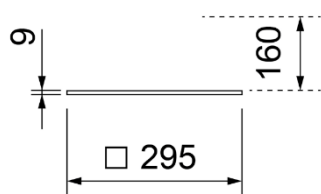

*Modul 300*

*Masse Deckenausschnitt  
in Kombination mit Spannfeder-SET:  
275 - 280 x 275 - 280mm*

*Modul 600*

*Masse Deckenausschnitt  
in Kombination mit Spannfeder-SET:  
570 - 580 x 570 - 580mm*

*Modul 625*