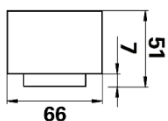

Lichtbandsystem **ONEline LED**

LENS 60° / 90°

ONEline-SR LENS 60°

HO=High Output

Leuchten ein / aus mit DIP-Switch-Funktion