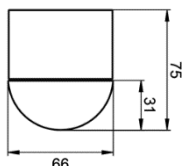

Lichtbandsystem **ONEline** LED

Rund

ONEline-SR 1.2 rund IP40