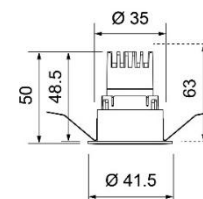

Deckeneinbauleuchten rund LED

Einbauleuchte **DARK 35 / 68**

Licht «aus dem Dunkeln»

2 verschiedene Grössen; DARK 35 (20°), Ø 41.5mm / DARK 68 (36°), Ø 80mm

Steuerung dimmbar Phasenschnitt (PC) oder DALI / PushDIM

Aussenfarbe weiss oder schwarz

Reflektor weiss, schwarz oder chrom