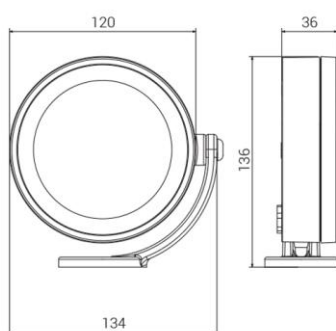

Strahler LED

Strahler **CLOCK**

Gehäuse aus Aluminium, IP67

Zur Akzent - Beleuchtung im Garten

Farben; aluminiumgrau / anthrazit / grün

Erhältlich in 3000K oder 4000K

2 verschiedene Grössen = Ø 80mm / Ø 120mm

3 verschiedene Abstrahlwinkel; 12° / 40° / 90°

Clock Gartenspiess