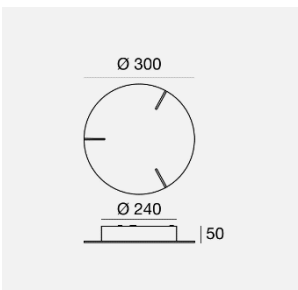

Baldachin 3 Kabel

on / off
75W
für TOUR SLIM 900-1150-1450

WH 64578
BK 65142
AU 64039
CU 64038

dimmbar PC
100W
für TOUR SLIM 900-1150-1450

WH 64030
BK 64031
AU 64033
CU 64032

dimmbar DALI2 / PushDIM
100W
für TOUR SLIM 900-1150-1450

WH 64040
BK 64041
AU 64043
CU 64042