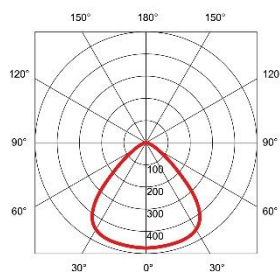

Technische Leuchten höherer Schutzart LED

Hallenstrahler **STORAGE II**

Flach mit nur 170 mm

Robuste Qualität aus Aluminium und Polycarbonat

Linsentechnik, mit Bügel für Deckenmontage und Aufhänge-Öse, IP65

Inklusive 2 Stk. Anschlusskabel (1 x Strom, 3-polig / 1 x DALI, 2-polig)

Empfehlung: 2 Kabelverbinder pro Leuchte dazu bestellen!

Zubehör: Reflektor Polycarbonat

Artikel	Technik	Lichtfarbe	Steuerung	Artikelnummer	Preis
STORAGE II	178W, 30000lm	4000K	DALI2	160.185-180-40.35	419.-

Zubehör passend zu STORAGE II:

Artikel	Technik	Artikelnummer	Preis
Reflektor	Polycarbonat	160.185-180-99.35	59
Kabelverbinder	IP68, 4-polig, 1 Ausgang	160.3028500200.20	24.90

Bestellen bei becalicht@becalicht.ch oder +41 81 252 16 33