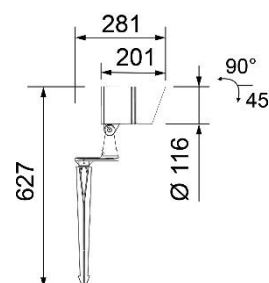

Strahler LED

Strahler **SPIKE II**

Leuchte zur Akzentbeleuchtung, IP67

3000K ein / aus

Gehäuse Aluminium anthrazit RAL 7016, inkl. Erdspieß

Inkl. Anschlusskabel 5m / 3x1.0mm²

3 Varianten; Mini / Medium / Maxi

Artikel	Technische Angaben	Artikel Nr.	Preis
SPIKE II Mini	3.5W, 380lm, 3000K, 24° Abstrahlung	160.spk.mi.32	209.-
SPIKE II Medium	9.1W, 800lm, 3000K, 36° Abstrahlung	160.spk.me.32	269.-
SPIKE II Maxi	16.3W, 1300lm, 3000K, 30° Abstrahlung	160.spk.ma.32	399.-
SPIKE II Aufbau	9.1W, 800lm, 3000K, 36° Abstrahlung	160.spk.me.ap.32	269.-

Bestellen bei becalicht@becalicht.ch oder +41 81 252 16 33