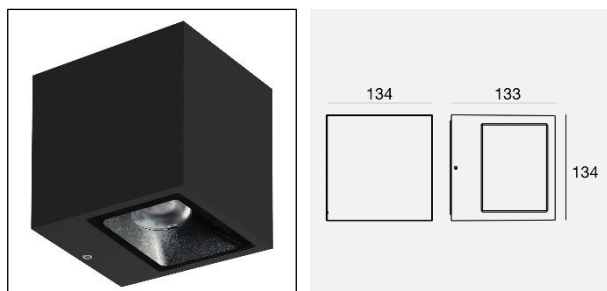

14 W DC - 16,2 W AC

	Cct	Im S - Im D	Opt
WH 76246	M	1735 - On req	05
BK 76247	W	1808 - On req	15 (Cell)
GR 76248	N	1909 - On req	30 (Cell)
DB 76249			60 (Cell)
PR 76250			07

*CUBIT PRO XL - dimmbar DALI 2 / PushDIM
Lichtaustritt einseitig*