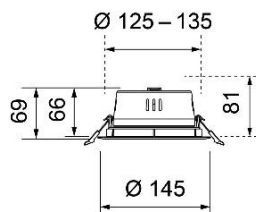

Downlights LED

Downlight **SARN II**

Lichtfarbe umschaltbar 3000K - 4000K, variables Lumenpaket

Idealer Ersatz für Einbau - Downlights mit Kompakt - Leuchtstofflampen

7 Grössen; Ø 80mm / Ø 100mm / Ø 125mm / Ø 150mm / Ø 175mm / Ø 200mm / Ø 220mm

SARN II 125

Empfohlenes Zubehör von AGRO AG / Kaiser

	Einbetoniergehäuse	Frontring
■ Bohrloch-Ø 80 mm:	920 858 329	920 896 229
■ Bohrloch-Ø 100-105 mm:	920 858 359	920 896 409
■ Bohrloch-Ø 125-135 mm:	920 858 359	920 896 429
■ Bohrloch-Ø 150-165 mm:	920 858 399	920 896 589*
■ Bohrloch-Ø 172-195 mm:	920 858 399	920 896 609

* nicht für Sichtbeton geeignet

Bestellen bei becalicht@becalicht.ch oder +41 81 252 16 33