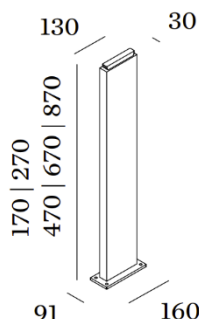

FETT = wählbar

a = Farbe anthrazit RAL 7016

b = Farbe schwarz RAL 9005

q = Farbe bronze

2 = 2700K

4 = 3000K

Artikel-Beispiele	Technische Angaben	Artikel Nr.	Preis
PALOS CARRÉ Base anthrazit	170mm	16.910013a0.28	132.80
PALOS CARRÉ Base schwarz	270mm	16.910014b0.28	148.25
PALOS CARRÉ Base bronze	470mm	16.910016q0.28	167.30
PALOS CARRÉ Base anthrazit	670mm	16.910018a0.28	185.20
PALOS CARRÉ Base schwarz	870mm	16.910010b0.28	212.40
PALOS CARRÉ Leuchtenkopf 1.0 anthrazit	11W, 605lm, 2700K	16.4164aa2.28	302.80
PALOS CARRÉ Leuchtenkopf 2.0 schwarz	2x 11W, 2x 650lm, 3000K	16.4165ab4.28	410.45

Bestellen bei becalicht@becalicht.ch oder +41 81 252 16 33