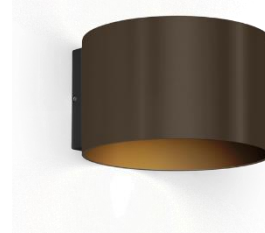

Wandleuchten LED

HIER geht's direkt zur Wandleuchte RAY 2.0 IP65

Wandleuchte **RAY 2.0 IP20**

Gehäuse Aluminium pulverbeschichtet
Steuerung dimmbar Phasenschnitt (PC)
Anschluss 230V (Treiber integriert)
Verstellbare Flaps für Lichtaustritt zweiseitig
CRI >90

Artikel	Farbe	Technik	Steuerung	Artikelnummer 2700K	Artikelnummer 3000K	Preis
RAY 2.0	matt weiss	11W, 880-920lm	Phasenschnitt	16.342148w3.28	16.342148w5.28	298.10
RAY 2.0	matt schwarz	11W, 880-920lm	Phasenschnitt	16.342148b3.28	16.342148b5.28	298.10
RAY 2.0	alu gebürstet	11W, 880-920lm	Phasenschnitt	16.342148l3.28	16.342148l5.28	302.25
RAY 2.0	gold	11W, 880-920lm	Phasenschnitt	16.342148g3.28	16.342148g5.28	302.25
RAY 2.0	champagne	11W, 880-920lm	Phasenschnitt	16.342148m3.28	16.342148m5.28	302.25
RAY 2.0	bronze	11W, 880-920lm	Phasenschnitt	16.342148q3.28	16.342148q5.28	302.25

Weitere Grössen / Varianten auf Anfrage!

Bestellen bei becalicht@becalicht.ch oder +41 81 252 16 33