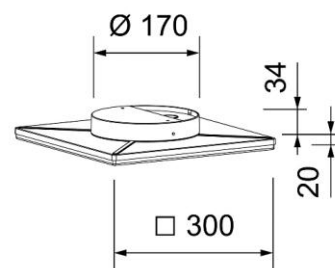

Decken- / Wandleuchten LED

◇ Aufbauleuchte **JENAZ II**

Gehäuse: Alu Druckguss anthrazit (RAL 7016), IP65

Abdeckung: Kunststoff (PC) UV – beständig

2 Leistungsstufen einstellbar via Dip-Switch

Lichtfarbe umschaltbar 2700K / 3000K

Runde und eckige Version, mit oder ohne HF - Sensor

HF - Sensor individuell einstellbar & Korridor Funktion

Artikel	Technik	Lichtfarbe	Steuerung	Artikelnummer	Preis
JENAZ II R	9.2/14.5W, 650-1150lm	2700/3000K	ein/aus	160.jnz.r.35	199.-
JENAZ II R	11.2/15W, 650-1130lm	2700/3000K	ein/aus + PIR	160.jnz.rs.35	249.-
JENAZ II S	9.3/15W, 800-1350lm	2700/3000K	ein/aus	160.jnz.s.35	199.-
JENAZ II S	11.4/15.5W, 770-1330lm	2700/3000K	ein/aus + PIR	160.jnz.ss.35	249.-

Bestellen bei becalicht@becalicht.ch oder +41 81 252 16 33