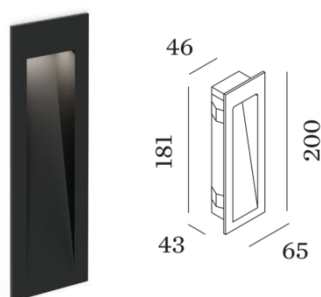

### Wandeinbauleuchte **ORIS 0.7 / 1.3**

Gehäuse: Aluminium pulverbeschichtet IP20

Leuchten in 2 Finishs / 2 Grössen

Leuchten wahlweise 2W / 3W 350mA bzw. 5W / 7W 500mA

CRI >90

ORIS 0.7

ORIS 1.3

*Recessed housing & Plasterkit  
für verputzte Wände*