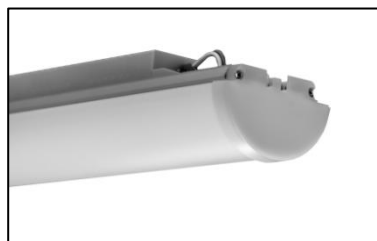

ONEline-SR 1.5 rund IP40