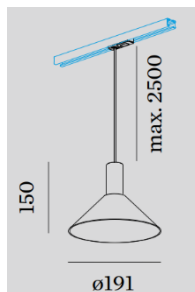

*Farbkombinationen Beispiel ODREY 1.1*  
*(Farbkombinationen sind preisneutral!)*

ODREY 1.1

ODREY 1.2

ODREY 1.3

ODREY 1.4

ODREY 1.6

ODREY 1.7

Bestellen bei [becalicht@becalicht.ch](mailto:becalicht@becalicht.ch) oder +41 81 252 16 33