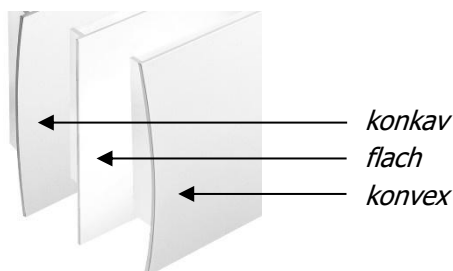

Optiken

Artikelnummer BECA definieren:

1. Leuchtenlänge: X.0 = 120mm / X.1 = 340mm / X.2 = 620mm
2. Frontabdeckung: 1.X = konvex / 2.X = flach / 3.X = konkav
3. Steuerung: e schaltbar ein - aus / d dimmbar DALI - PushDIM

Zusätzliche Angaben Kunde für eine genaue Spezifizierung der Leuchte:

4. Lichtaustritt: einseitig oder zweiseitig
5. Lichtfarbe: 2700K / 3000K / 4000K
6. Gehäusefarbe: primer / aluminiumgrau matt / antikbronze / antikweiss / weiss matt
7. Optik: 43°x96° / 54°x90° / asymmetrisch / diffus

(Die Auswahl von Lichtfarbe / Frontabdeckung / Optik und Farbe Gehäuse ist preisneutral!)

Artikel-Beispiele	Länge in mm	Front	Technik (bei 3000K)	Steuerung	Artikelnummer	Preis
BERICA IN 1.0	120	konvex	5-8W, 328-656lm	ein/aus	163.bi.1.0.e.45	231.-
BERICA IN 3.1	340	konkav	15-27W, 1364-2728lm	ein/aus	163.bi.3.1.e.45	341.-
BERICA IN 1.1	340	konvex	15-27W, 1312-2624lm	DALI/PushDIM	163.bi.1.1.d.45	387.-
BERICA IN 2.2	620	flach	27-54W, 2680-5360lm	ein/aus	163.bi.2.2.e.45	452.-
BERICA IN 3.2	620	konkav	27-54W, 2728-5456lm	DALI/PushDIM	163.bi.3.2.d.45	544.-

Bestellen bei becalicht@becalicht.ch oder +41 81 252 16 33