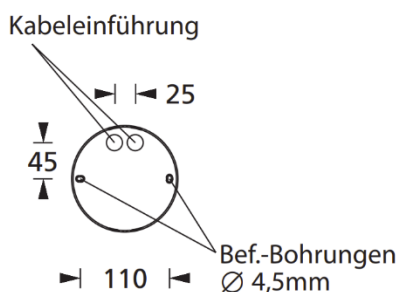

Sicherheitsleuchten

* BECA BEAM 130-PC A-F/R Antipanikleuchte Aufbau IP40 mit self - check

3W, 280lm, 5VA, 1h Batteriebetrieb, 230V, 50 / 60Hz
Für Deckenaufbaumontage
Abmessungen Leuchte ØxH = 131x38mm

NiMh - Akku 4,8V, 2,0Ah
Leuchte Polycarbonat weiss
Mit Fluchtweg- oder Flächenoptik

▶ Ø131 ◀

Leuchte mit Fluchtwegoptik (A-R)		Leuchte mit Flächenoptik (A-F)	
26.206412.sc.28	159.-	26.206402.sc.28	159.-

Zubehör	
Ballwurfschutzkorb 26.551025.28 65.-	Tiefstrahloptik 60° 26.551257.28 10.-

Lichtverteilungskurven und Leuchtenabstandstabelle auf Anfrage!

Bestellen bei becalicht@becalicht.ch oder +41 81 252 16 33