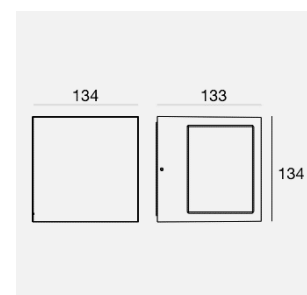

28 W DC - 31 W AC

	Cct	lm S - lm D	Opt
WH 76276	M	3470 - On req	15 (15 Cell+15)
BK 76277	W	3616 - On req	30 (30 Cell+30)
GR 76278	N	3818 - On req	60 (60 Cell+60)
DB 76279			
PR 76280			

WH 76286	M	3470 - On req	15 (15 Cell+05)
BK 76287	W	3616 - On req	30 (30 Cell+05)
GR 76288	N	3818 - On req	60 (60 Cell+05)
DB 76289			
PR 76290			

WH 77438	M	3470 - On req	15 (15+07)
BK 77439	W	3616 - On req	30 (30+07)
GR 77440	N	3818 - On req	60 (60+07)
DB 77441			
PR 77442			

*CUBIT PRO XL - dimmbar DALI 2 / PushDIM
Lichtaustritt up / down*