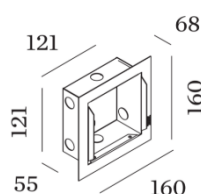

*Recessed housing & Plasterkit
für verputzte Wände*