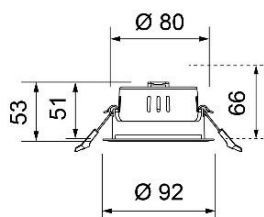

Downlights LED

Downlight **SARN II**

Lichtfarbe umschaltbar 3000K - 4000K, variables Lumenpaket

Idealer Ersatz für Einbau - Downlights mit Kompakt - Leuchtstofflampen

7 Grössen; Ø 80mm / Ø 100mm / Ø 125mm / Ø 150mm / Ø 175mm / Ø 200mm / Ø 220mm

SARN II 80

Empfohlenes Zubehör von AGRO AG / Kaiser

	Einbetoniergehäuse	Frontring
■ Bohrloch-Ø 80 mm:	920 858 329	920 896 229
■ Bohrloch-Ø 100-105 mm:	920 858 359	920 896 409
■ Bohrloch-Ø 125-135 mm:	920 858 359	920 896 429
■ Bohrloch-Ø 150-165 mm:	920 858 399	920 896 589*
■ Bohrloch-Ø 172-195 mm:	920 858 399	920 896 609

* nicht für Sichtbeton geeignet

Bestellen bei becalicht@becalicht.ch oder +41 81 252 16 33