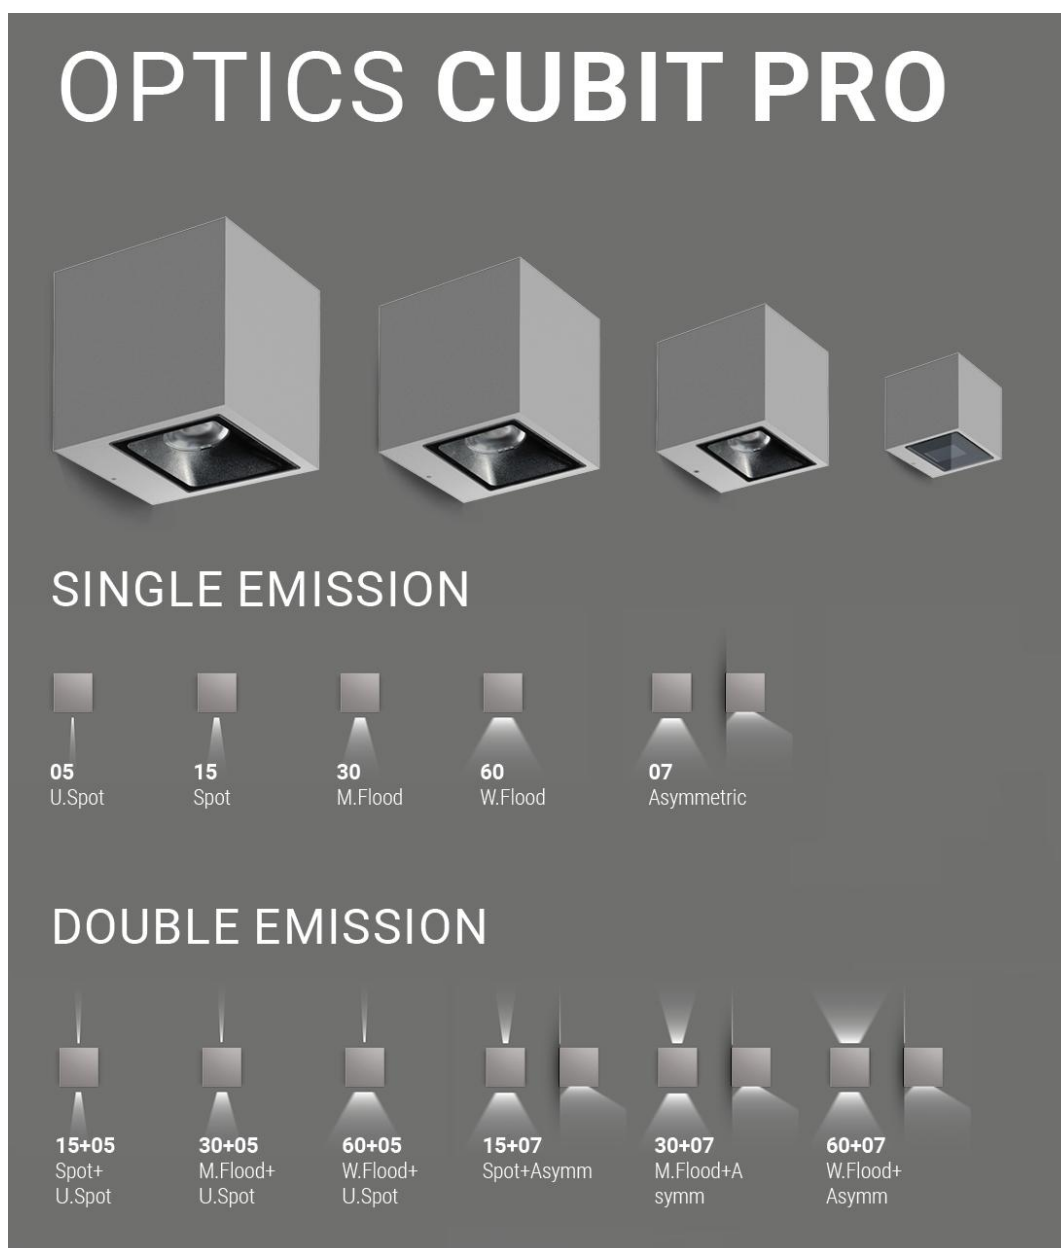

Wandleuchten LED

Wandleuchte **CUBIT PRO L / XL**

Abstrahlungen:

Optik «Cell»: Entworfen für maximalen Sehkomfort mit schwarzer «Cell» - Optik.
Durch diese Optik wird der Blendeffekt reduziert, was zu verbessertem Sehkomfort führt.
Auf Grund des besonderen Designs kann diese Optik nur im Licht nach unten gerichtet eingebaut werden!

Bestellen bei becalicht@becalicht.ch oder +41 81 252 16 33