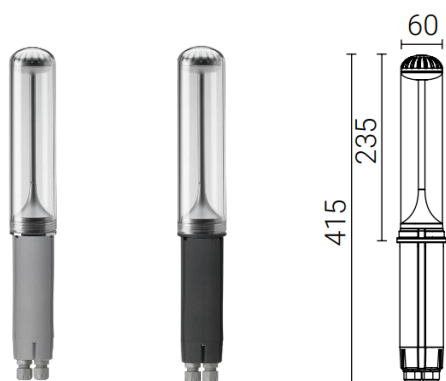

Pollerleuchten LED

Pollerleuchte **I - MAGO**

Leuchte aus Aluminium, zylinderförmig, IP65

Leuchtenaufsatz mit Opaldiffusor 360°

Zur Beleuchtung von Gartenwegen und Pfaden

Erhältlich in Aluminium Graphit oder Edelstahl INOX

Erhältlich in 3000K oder 4000K

2 verschiedene Höhen = 375mm / 800mm