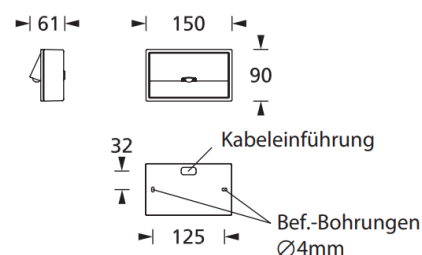

#### Einbaumontage

Doppel-Gerätedose  
(nicht im Lieferumfang enthalten)

Leuchtenkörper

Montagecontainer

Zubehör	
<b>Aufbaugehäuse, rechteckig</b>	
weiss	26.551299.28
schwarz	26.551299d.28
36.-	