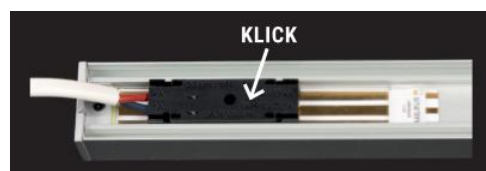

MEHRTEILIGE PROFILE

Mehrteilige Profile können ganz einfach verbunden und montiert werden. Je nach Leistung des LED-Strips können bis zu 30 m LED-Linie mit nur einer Einspeisung gelöst werden.

Bestellen bei becalicht@becalicht.ch oder +41 81 252 16 33