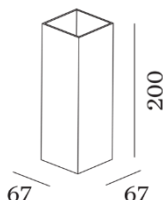

BOX MINI WALL 2.0

Artikel	Farbe	Technik	Artikelnummer	Preis
BOX MINI 1.0	matt weiss	1x GU10 max. 12W	16.300120w0.28	92.50
BOX MINI 1.0	matt schwarz	1x GU10 max. 12W	16.300120b0.28	92.50
BOX MINI 1.0	alu gebürstet	1x GU10 max. 12W	16.300120l0.28	93.85
BOX MINI 1.0	gold	1x GU10 max. 12W	16.300120g0.28	93.85
BOX MINI 1.0	champagne	1x GU10 max. 12W	16.300120m0.28	93.85
BOX MINI 1.0	bronze	1x GU10 max. 12W	16.300120q0.28	93.85
BOX MINI 2.0	matt weiss	2x GU10 max. 12W	16.301120w0.28	121.45
BOX MINI 2.0	matt schwarz	2x GU10 max. 12W	16.301120b0.28	121.45
BOX MINI 2.0	alu gebürstet	2x GU10 max. 12W	16.301120l0.28	124.20
BOX MINI 2.0	gold	2x GU10 max. 12W	16.301120g0.28	124.20
BOX MINI 2.0	champagne	2x GU10 max. 12W	16.301120m0.28	124.20
BOX MINI 2.0	bronze	2x GU10 max. 12W	16.301120q0.28	124.20

Zubehör passend zu BOX MINI:

Artikel	Technik	Steuerung	Artikelnummer 2700K	Artikelnummer 3000K	Preis
LM GU10 weiss	6.1W, 445-465lm	Phasenschnitt	16.901228w3	16.901228w5	22.80
LM GU10 schwarz	6.1W, 440-460lm	Phasenschnitt	16.901228b3	16.901228b5	22.80

Bestellen bei becalicht@becalicht.ch oder +41 81 252 16 33