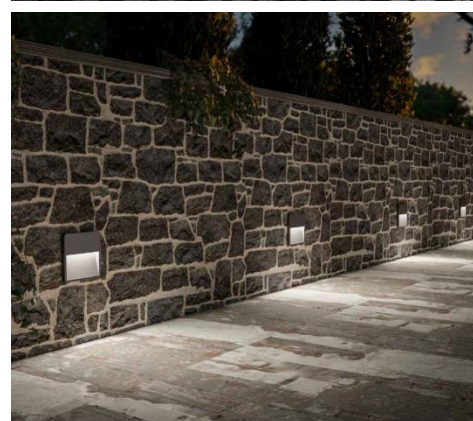

### ◇ Wandleuchte **ANTARES**

Gehäuse: Alu Druckguss, IP66 / IK09

Korrosionsbeständiges, UV-stabilisiertes Pulver-Finish

Diffusor aus poliertem Glas

Runde und eckige Version, diverse Finishes