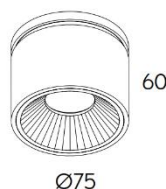

Deckeneinbauleuchten rund LED

HIER geht's direkt zur Aufbauleuchte KLIMT SR

Einbauleuchte **KLIMT RF 75 / 100 / 125**

Leuchte 90° schwenk- / 350° drehbar, IP20 / IP23 von unten

3 verschiedene Grössen; 75 (S): 8W, 100 (M): 11W, 125 (L): 30W

S: Ø 75mm, Ø Cut 67mm / M: Ø 100mm, Ø Cut 93mm / L: Ø 125mm, Ø Cut 117mm

Inkl. externem Treiber ein / aus

Dimmbare Varianten DALI oder PushDIM

4 Abstrahlungen wählbar; 15° / 24° / 38° / 60°, CRI 90

4 Farbkombinationen möglich; weiss-weiss / weiss-gold / schwarz-schwarz / schwarz-gold