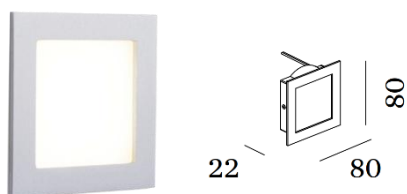

Wandeinbauleuchten LED

Wandeinbauleuchte **LITO 1.0 / 2.0**

Gehäuse: Aluminium eloxiert IP20

Leuchten in 3 Finishs

Leuchten wahlweise 2W 350mA oder 3W 500mA

CRI >90

LITO 1.0