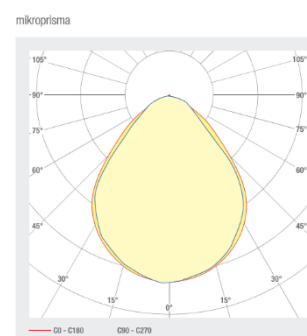

Abstrahlungen