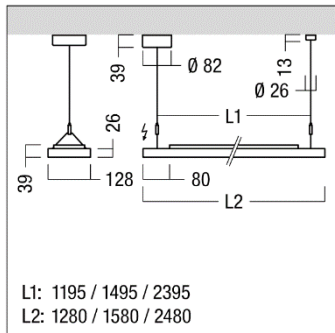

Pendelleuchten LED

Pendelleuchte **CLARIS EVO**

Gehäuse: Alu stranggepresst, pulverbeschichtet

Indirekter Lichtanteil

Lichtkammersystem prismatisch UGR <16 / CRI 80

3 Längen 1200mm / 1500mm / 2400mm

Leuchte dimmbar Dali only

Auch als Version Aufbauleuchte erhältlich

FETT = wählbar

w = Leuchte weiss

s = Leuchte silber

b = Leuchte schwarz

q = Leuchte bronze

rw = Reflektor weiss matt

rs = Reflektor silber matt

rb = Reflektor schwarz matt

Artikel-Beispiele	Technische Angaben	Artikel Nr.	Preis
CLARIS 1200 weiss, RFL weiss matt	29.1W, 4550lm, 4000K, Dali	12.clevo12.w.rw.45	916.-
CLARIS 1200 silber, RFL silber matt	29.1W, 4539lm, 4000K, Dali	12.clevo12.s.rs.45	916.-
CLARIS 1500 schwarz, RFL schwarz matt	44.1W, 6234lm, 4000K, Dali	12.clevo15.b.rb.45	1'014.-
CLARIS 1500 bronze, RFL weiss matt	40.6W, 6420lm, 4000K, Dali	12.clevo15.q.rw.45	1'014.-
CLARIS 2400 weiss, RFL silber matt	55.6W, 9049lm, 4000K, Dali	12.clevo24.w.rs.45	1'649.-
CLARIS 2400 silber, RFL schwarz matt	60.4W, 9026lm, 4000K, Dali	12.clevo24.s.rb.45	1'649.-
Einspeiseset weiss	Pendellänge 1200mm	12.clevosp.12.w.45	97.-
Einspeiseset schwarz	Pendellänge 3100mm	12.clevosp.31.b.45	111.-

Auf Anfrage weitere Versionen: RLF glänzend / Länge 3080mm / Lichtband xxxmm /
Version TECTON / basicDIM Steuerung / 3000K / Notlicht!

Bestellen bei becalicht@becalicht.ch oder +41 81 252 16 33