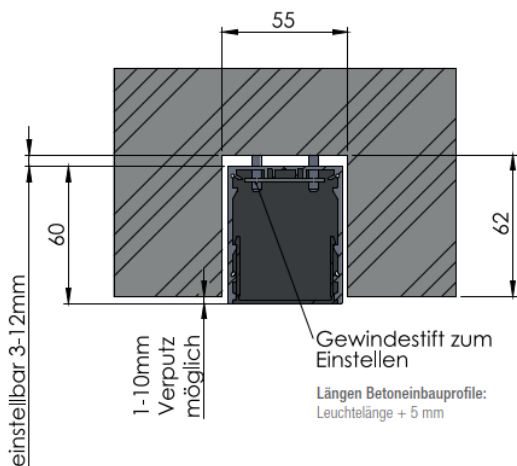

Montagebeispiel für LED Nivellierprofil 6050

Montagebeispiel Betoneinbau mit Verputz

Montagebeispiel für LED Nivellierprofil 3030 / 6030

Bestellen bei becalicht@becalicht.ch oder +41 81 252 16 33