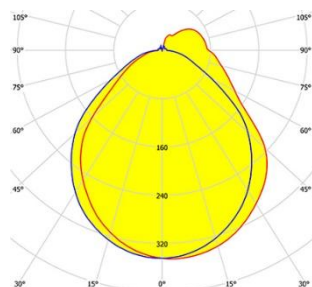

Montierbar auf Decke / Wand / als Pendelleuchte /

auf 3P - Stromschiene / auf Lichtband

4 Längen wählbar

*ZERO 3F asymmetrisch*

*ZERO 3F*

Bestellen bei [becalicht@becalicht.ch](mailto:becalicht@becalicht.ch) oder +41 81 252 16 33