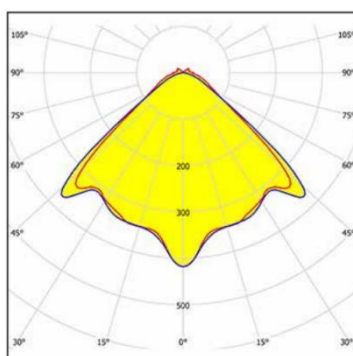

*ATEX ROCK AMPIO
(Breitstrahlend)*