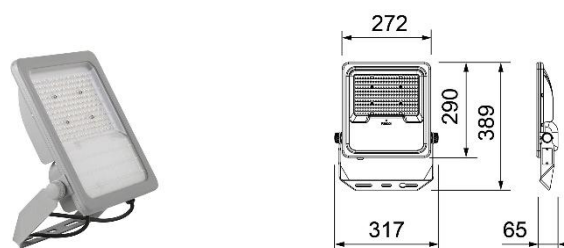

Technische Leuchten höherer Schutzart LED

Scheinwerfer **FORTE**

Scheinwerfer schwenkbar, flaches modernes Design

Kühlkörpergehäuse aus Aluminium pulverbeschichtet, silbergrau, IP66

Linsenoptik, Abstrahlung 50x125° asymmetrisch

Inklusive 2 Stk. Anschlusskabel 1.5m (3x1.0mm² Strom / 2x1.0mm² DALI)

Empfehlung: 2 Kabelverbinder pro Leuchte dazu bestellen!

FORTE 100W

FORTE 150W

FORTE 200W

Artikel	Technik	Lichtfarbe	Steuerung	Artikelnummer	Preis
FORTE 50	52W, 8150lm	4000K	DALI2	160.forte.50.35	249.-
FORTE 100	102W, 17000lm	4000K	DALI2	160.forte.100.35	399.-
FORTE 150	151W, 25520lm	4000K	DALI2	160.forte.150.35	549.-
FORTE 200	201W, 33350lm	4000K	DALI2	160.forte.200.35	649.-

Zubehör passend zu FORTE:

Artikel	Technik	Artikelnummer	Preis
Kabelverbinder	IP68, 4-polig, 1 Ausgang	160.3028500200.20	24.90

Bestellen bei becalicht@becalicht.ch oder +41 81 252 16 33