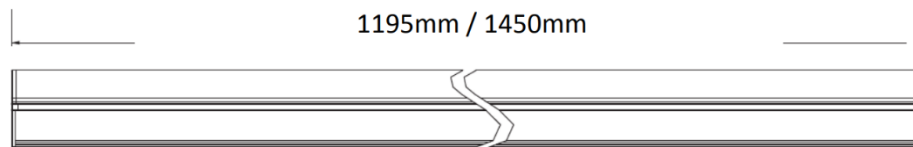

### Balkenleuchte **SPA**

Gehäuse Stahlblech / Kunststoff schwarz, IP20

Steuerung ein / aus, und mit Notlicht - Akku 3h bestellbar

Leistung umschaltbar mittels DIP-Switch

3 Lichtfarben umschaltbar mittels DIP-Switch; 3000K / 4000K / 5000K

2 Längen wählbar; 1200mm / 1500mm

Artikel	Länge in mm	Technik	Lichtfarbe	Steuerung	Artikelnummer	Preis
SPA	1200	20-35W, 2800-4800lm	3000/4000K/5000K	ein/aus	17.spa.12.28	94.-
SPA	1200	20-35W, 2800-4800lm	3000/4000K/5000K	ein/aus + Not	17.spa.n.12.28	202.-
SPA	1500	27-50W, 3780-7000lm	3000/4000K/5000K	ein/aus	17.spa.15.28	110.-
SPA	1500	27-50W, 3780-7000lm	3000/4000K/5000K	ein/aus + Not	17.spa.n.15.28	220.-