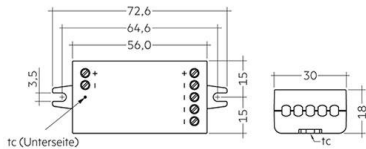

Lichtsteuerung **basicDIM**

Komponenten

basicDIM Wireless PWM CV 4CH

Casambi Ready Funk - Module

- Drahtlose Steuerung mittels Android- / iOS - Gerät
- Kein externes Gateway notwendig
- Baut automatisch ein drahtloses Kommunikationsnetzwerk auf
- Bis zu 250 Nodes
- Kleine Bauform, ideal für den Leuchteneinbau
- 4 PWM - Ausgänge
- Einfache Implementierung von RGB- und Farbtemperaturregelungen
- Drahtlose Firmware Updates mit jedem Android oder iOS Gerät möglich
- 5 Jahre Garantie

Artikel	LxBxH in mm	Artikelnummer	Preis
basicDIM Wireless PWM CV 4CH	72.6x30x18	15.basicdim.pwm.28	177.-