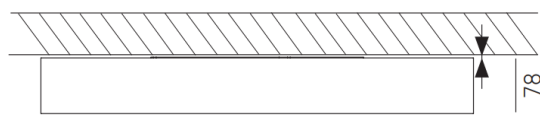

### Aufbauleuchte **BIDO SQUARE SD**

weiss RAL ~ 9016

schwarz RAL ~ 9005

grau RAL ~ 9006

∅ 300 x 300 / 415 x 415 / 576 x 576 / 897 x 897

∅ / ∅ [MM]	[KG]
294 / 300 x 300	2
406 / 415 x 415	3
607 / 576 x 576	5,5
905 / 897 x 897	12