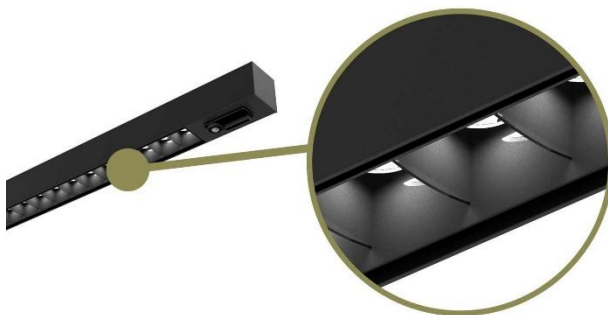

Leuchte «SHORT SINGLE PDI» für Einzelarbeitsplatz

Leuchte «SHORT DOUBLE PDI» für Doppelarbeitsplatz

Weiss, schwarz oder natur eloxiert

CRI 80

SINGLE SHORT PDI  
DOUBLE SHORT PDI

Bestellen bei [becalicht@becalicht.ch](mailto:becalicht@becalicht.ch) oder +41 81 252 16 33