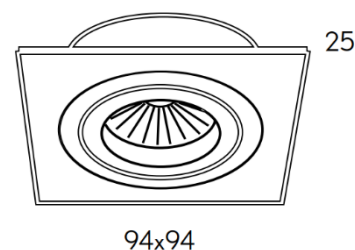

Eckige Version

3 Finishs wählbar

	<b>Ausschnitt:</b>	80mm
	<b>Aussendurchmesser:</b>	94x94mm
	<b>Einbautiefe:</b>	90mm
	<b>Schwenkbar:</b>	ja

Artikel	Technik	Steuerung	weiss	schwarz	alu gebürstet	Preis
SET MICA 80 Q	9W, 700lm, 2700K	Phasenschnitt	00.mc.2qw.pc.28	00.mc.2qb.pc.28	00.mc.2qa.pc.28	67.-
SET MICA 80 Q	9W, 750lm, 3000K	Phasenschnitt	00.mc.3qw.pc.28	00.mc.3qb.pc.28	00.mc.3qa.pc.28	67.-
SET MICA 80 Q	9W, 700lm, 2700K	DALI/PushDIM	00.mc.2qw.da.28	00.mc.2qb.da.28	00.mc.2qa.da.28	97.-
SET MICA 80 Q	9W, 750lm, 3000K	DALI/PushDIM	00.mc.3qw.da.28	00.mc.3qb.da.28	00.mc.3qa.da.28	97.-