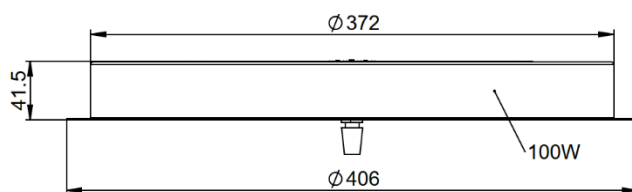

Baldachin 1x100W / 2x100W