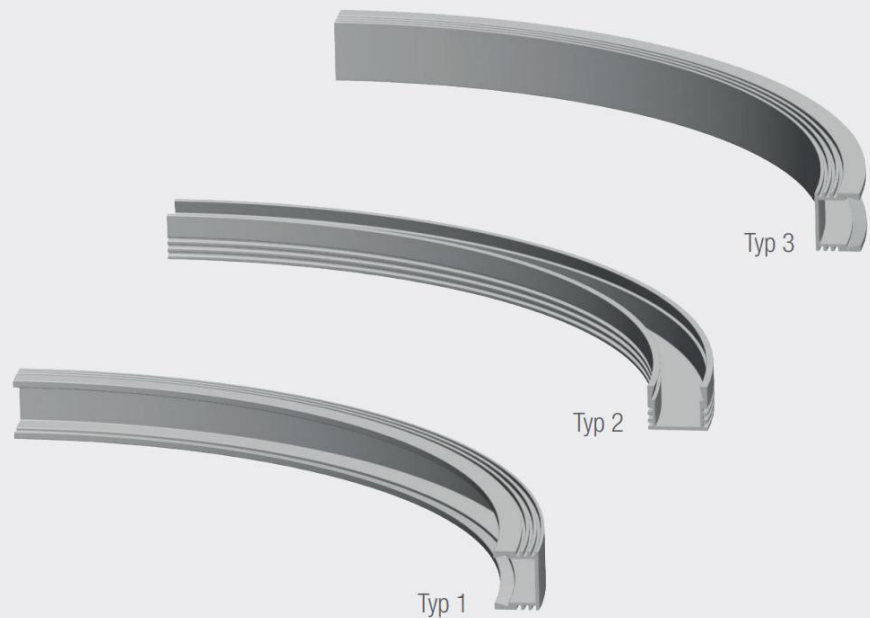

LED - Profile **gebogen**

Konfektioniert nach Kundenwunsch

Anschlussfertige gebogene LED Linie inkl. Endkappen

Konfektioniert nach Kundenwunsch

Bestellangaben:

- Länge in mm
- Biegeradien (Zeichnung)
- Kabelabgang stirnseitig / Profilboden / Profilwand (mit Skizze)
- Kabellänge
- Montageklammern / Typ

Material:

- Abdeckung: Kunststoff
- Gehäuse: Aluminium eloxiert

Gebogene Profiltypen

- 1216
- 3030 2.0
- Betoneinbauprofil 3030
- 1919 45°
- smartBULK Profil
- andere Profiltypen auf Anfrage

Bestellen bei becalicht@becalicht.ch oder +41 81 252 16 33