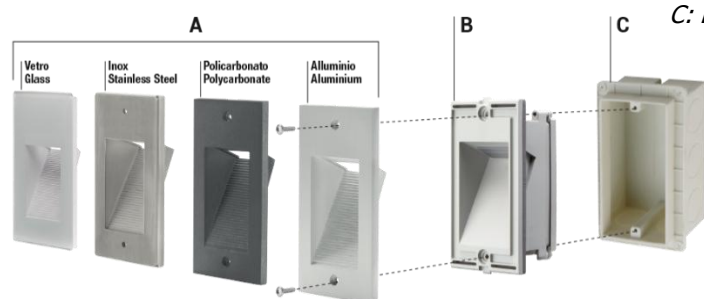

Wandeinbauleuchten LED

◇ Wandeinbauleuchte **QUANTUM**

Gehäuse aus Polycarbonat IP65

Blenden wählbar:

Polycarbonat / Aluminium / Edelstahl / Glas

Auch als Aufbauleuchte erhältlich

Erhältlich in 3000K oder 4000K

Horizontale oder vertikale Variante

A: auswechselbare Blenden

B: LED-Leuchtengehäuse

C: Einbaukasten

Artikel	Technik	Farbtemperatur	Steuerung	Artikelnummer	Preis
QUANTUM horizontal	4.5W, 161lm	3000K	ein/aus	61.54253k.28	142.-
QUANTUM horizontal	4.5W, 168lm	4000K	ein/aus	61.54254k.28	142.-
QUANTUM vertikal	4.5W, 161lm	3000K	ein/aus	61.54303k.28	142.-
QUANTUM vertikal	4.5W, 168lm	4000K	ein/aus	61.54304k.28	142.-

Zubehör passend zu QUANTUM:

Artikel	Material	Farbe	Masse in mm	Artikelnummer	Preis
Blende horizontal	Polycarbonat	anthrazit	B 134 x H 74 x T 6.5	61.5453an.28	8.-
Blende horizontal	Aluminium	anthrazit	B 134 x H 74 x T 6.5	61.5463an.28	18.-
Blende horizontal	Aluminium	aluminium grau	B 134 x H 74 x T 6.5	61.5463ag.28	18.-
Blende horizontal	Aluminium	weiss	B 134 x H 74 x T 6.5	61.5463bi.28	18.-
Blende horizontal	Rostfreier Stahl	AISI 316L	B 137 x H 77 x T 7.5	61.5473in.28	38.-
Blende horizontal	Glas	opal weiss	B 138 x H 78 x T 10	61.5443op.28	38.-
Blende horizontal	Glas	glossy schwarz	B 138 x H 78 x T 10	61.5443ne.28	38.-
Blende vertikal	Polycarbonat	anthrazit	B 74 x H 134 x T 6.5	61.5452an.28	8.-
Blende vertikal	Aluminium	anthrazit	B 74 x H 134 x T 6.5	61.5462an.28	18.-
Blende vertikal	Aluminium	aluminium grau	B 74 x H 134 x T 6.5	61.5462ag.28	18.-
Blende vertikal	Aluminium	weiss	B 74 x H 134 x T 6.5	61.5462bi.28	18.-
Blende vertikal	Rostfreier Stahl	AISI 316L	B 77 x H 137 x T 7.5	61.5472in.28	38.-
Blende vertikal	Glas	opal weiss	B 78 x H 138 x T 10	61.5441op.28	38.-
Blende vertikal	Glas	glossy schwarz	B 78 x H 138 x T 10	61.5441ne.28	38.-
Einbaukasten QUANTUM Passend zu Leuchten horizontal / vertikal			B 145 x H 84 x T 56	61.5481.28	11.-

Leuchten in weiteren Grössen und Varianten erhältlich, auf Anfrage!

Bestellen bei becalicht@becalicht.ch oder +41 81 252 16 33