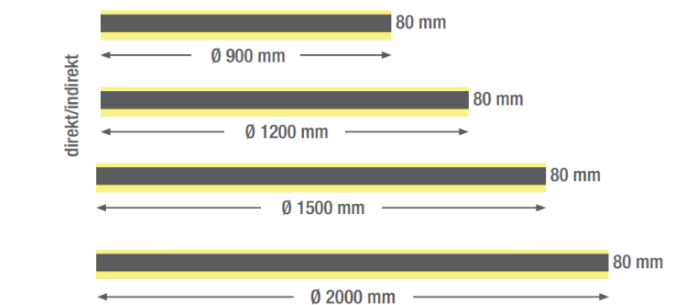

Pendelleuchten LED

Pendelleuchte **smartBULK 80**

Leuchte aus Aluminium, Diffusor Acrylglas opal PMMA

In allen RAL - Farben als Pulverbeschichtung erhältlich

Auch als Folier - Variante in diversen Farben erhältlich

Lichtaustritt direkt / indirekt (nur direkt auf Wunsch auch möglich)

Netzteile in Ring integriert DALI / PushDIM

Hinweis: Mass I ist der Lochabstand für die Seilaufhängung

A	B	C	D	E	F	G	H
Ø900mm	80mm	80mm	Ø740mm	Ø820mm	3	120°	3m
Ø1200mm	80mm	80mm	Ø1040mm	Ø1120mm	3	120°	3m
Ø1500mm	80mm	80mm	Ø1340mm	Ø1440mm	3	120°	3m
Ø2000mm	80mm	80mm	Ø1840mm	Ø1920mm	4	120°	3m

Weitere Dimensionen bis 5m Durchmesser möglich, auf Anfrage!

Bestellen bei becalicht@becalicht.ch oder +41 81 252 16 33