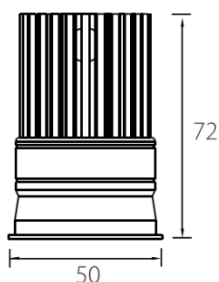

Masse Leuchtmittel: