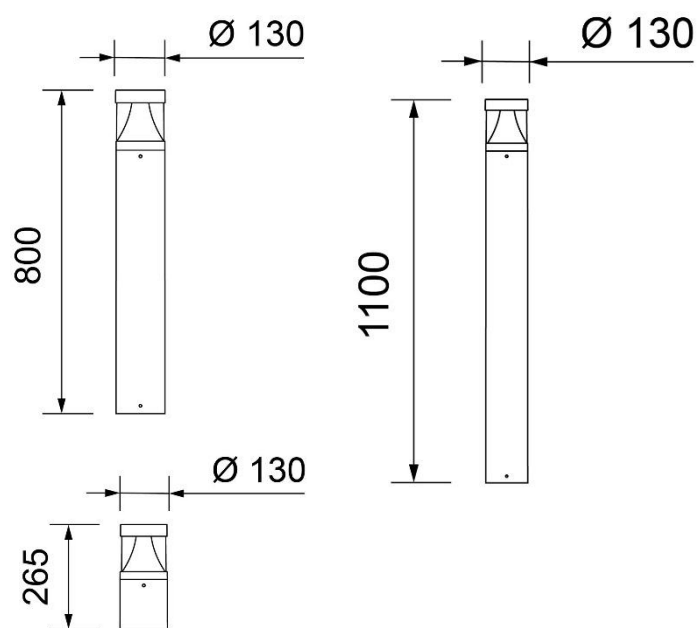

Pollerleuchten LED

Pollerleuchte **TOM CONCAVE ROUND II**

Leuchte aus Aluminium anthrazitgrau, IP65

Reflektor mit sehr guter Entblendung IK06

Lichtfarbe umschaltbar 2700K / 3000K

Dimmbar Phasenschnitt (PC)

Zur Beleuchtung von Wegen, Passagen und Pfaden

Erhältlich in 3 Höhen; 265mm, 800mm oder 1100mm

Auch als Wandleuchte erhältlich

Wandleuchte