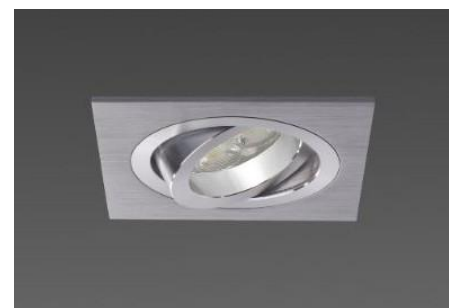

Eckige Version

3 Finishs wählbar

	<b>Ausschnitt:</b>	80mm
	<b>Aussendurchmesser:</b>	94x94mm
	<b>Einbautiefe:</b>	90mm
	<b>Schwenkbar:</b>	ja

Artikel	Technik	Steuerung	weiss	schwarz	alu gebürstet	Preis
SET MICA 80 Q	9W, 700lm, 2700K	Phasenschnitt	00.mc.2qw.pc.28	00.mc.2qb.pc.28	00.mc.2qa.pc.28	67.-
SET MICA 80 Q	9W, 750lm, 3000K	Phasenschnitt	00.mc.3qw.pc.28	00.mc.3qb.pc.28	00.mc.3qa.pc.28	67.-
SET MICA 80 Q	9W, 700lm, 2700K	DALI/PushDIM	00.mc.2qw.da.28	00.mc.2qb.da.28	00.mc.2qa.da.28	97.-
SET MICA 80 Q	9W, 750lm, 3000K	DALI/PushDIM	00.mc.3qw.da.28	00.mc.3qb.da.28	00.mc.3qa.da.28	97.-