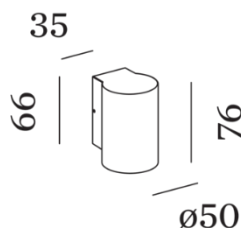

Wandleuchten LED

HIER geht's direkt zur Deckenleuchte TRAM 1.0

◇ Wandleuchte **TRAM 1.0 / 2.0**

Gehäuse Aluminium pulverbeschichtet, IP65

Steuerung dimmbar Phasenschnitt (PC)

Anschluss 230V (Treiber integriert)

Version 1.0 = Lichtaustritt einseitig

Version 2.0 = Lichtaustritt zweiseitig

4 Finishs wählbar

CRI >90

TRAM WALL 1.0