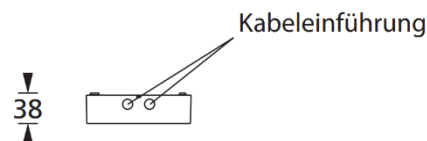

Sicherheitsleuchten

* BECA BEAM 130-PC A-F/R Antipanikleuchte Aufbau IP40 mit self - check

3W, 280lm, 5VA, 1h Batteriebetrieb, 230V, 50 / 60Hz
Für Deckenaufbaumontage
Abmessungen Leuchte ØxH = 131x38mm

NiMh - Akku 4,8V, 2,0Ah
Leuchte Polycarbonat weiss
Mit Fluchtweg- oder Flächenoptik

▶ Ø131 ◀

Leuchte mit Fluchtwegoptik (A-R)		Leuchte mit Flächenoptik (A-F)	
26.206412.sc.28	159.-	26.206402.sc.28	159.-

Zubehör	
Ballwurfschutzkorb 26.551025.28 65.-	Tiefstrahloptik 60° 26.551257.28 10.-

Lichtverteilungskurven und Leuchtenabstandstabelle auf Anfrage!

Bestellen bei becalicht@becalicht.ch oder +41 81 252 16 33