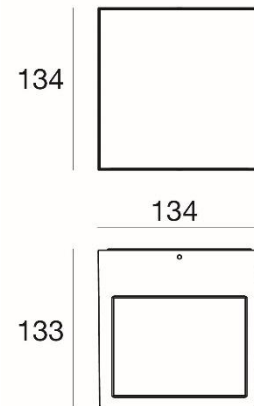

Verschiedene Optiken wählbar / «Cell» Optiken wählbar

4 Finishes wählbar, oder Primer - Version (Anstrich in Wandfarbe durch Maler)

Masse CUBIT PRO L

Masse CUBIT PRO XL

Bestellen bei [becalicht@becalicht.ch](mailto:becalicht@becalicht.ch) oder +41 81 252 16 33