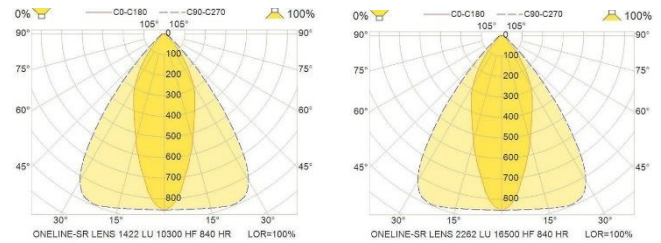

Leuchten ein / aus mit DIP-Switch-Funktion

Artikel	Länge in mm	Technik	Lichtfarbe	Steuerung	Artikelnummer	Preis
ONEline-SR 1.5 SB	1422	31-66W, 5480-10330lm	4000K	ein/aus	00.one797383.40	334.-
ONEline-SR 1.5 SB	1422	66W, 10330lm	4000K	DALI	00.one797387.40	391.-
ONEline-SR 1.5 SB	1422	31-66W, 5480-10330lm	4000K	ein/aus + Not	00.one797384.40	676.-
ONEline-SR 1.5 SB	1422	HO: 82W, 11972lm	4000K	DALI	00.one797389.40	391.-
ONEline-SR 2.3 SB	2262	50-106W, 8770-16530lm	4000K	ein/aus	00.one797391.40	431.-
ONEline-SR 2.3 SB	2262	106W, 16530lm	4000K	DALI	00.one797395.40	468.-
ONEline-SR 2.3 SB	2262	50-106W, 8770-16530lm	4000K	ein/aus + Not	00.one797392.40	749.-