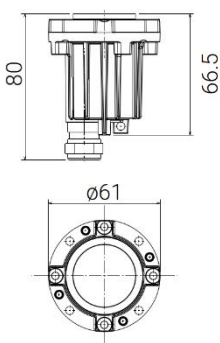

PASSUM Ø 70

FETT = wählbar

3k = 3000K

4k = 4000K

an = Farbe anthrazit

ag = Farbe aluminiumgrau

Artikel-Beispiele	Technische Angaben	Artikel Nr.	Preis
Passum Ø70 Leuchte al	3W/24VDC, 130lm, 3000K/4000K	61.14133k.28	132.-
Passum Ø70 Leuchte es	3W/24VDC, 130lm, 3000K/4000K	61.14944k.28	197.-
Passum Ø70 Flansch al rund	IP67, Schutzklasse 3, IK 08	61.1511ag.28	25.-
Passum Ø70 Flansch es rund	IP67, Schutzklasse 3, IK 08 Edelstahl	61.1512.28	58.-
Passum Ø70 Flansch es quadr.	IP67, Schutzklasse 3, IK 08 Edelstahl	61.1513.28	65.-
Passum Ø70 Einbaukasten	Sockel Ø105/Loch Ø65.5/H=90mm	61.1411.28	10.-
Passum Ø125 Leuchte al	6.5W/230V, 636lm, 3000K/4000K	61.14223k.28	215.-
Passum Ø125 Leuchte es	4W/230V, 256lm, 3000K/4000K	61.14954k.28	310.-
Passum Ø125 Flansch al rund	IP67, Schutzklasse 1, IK 10	61.1521an.28	35.-
Passum Ø125 Flansch es rund	IP67, Schutzklasse 1, IK 10 Edelstahl	61.1522.28	72.-
Passum Ø125 Flansch es quadr.	IP67, Schutzklasse 1, IK 10 Edelstahl	61.1523.28	83.-
Passum Ø125 Einbaukasten	Sockel Ø230/Loch Ø115/H=115mm	61.1421.28	17.-

Leuchten in weiteren Grössen und Varianten erhältlich, auf Anfrage!

Bestellen bei becalicht@becalicht.ch oder +41 81 252 16 33