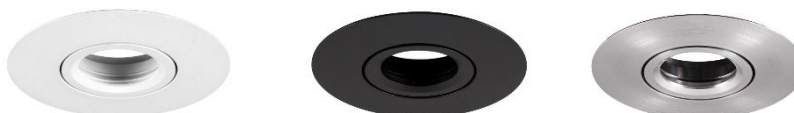

Deckeneinbauleuchten rund LED

Einbaurahmen **BECA 80 / 100 / 110**

Für Ausschnitte 68 - 110mm, Leuchtmittelwechsel von unten

- **Ausschnitt:** 68 - 110mm
- **Aussendurchmesser:** 90 - 120mm
- **Einbautiefe:** 23mm ohne LM
- **Schwenkbar:** ja

BECA 100

BECA 110

Artikelnummer BECA definieren:

1. Artikelnummer immer beginnend mit: **160**.
2. Auswahl Grösse und Farbe gemäss Tabelle unten
3. Artikelnummer abschliessen mit: **.35**
4. **Beispiel:** BECA 80 schwarz mit Spannfedern; **160.130-405-02.35**

Artikel	Befestigung	weiss	schwarz	alu gebürstet	alu glänzend	gold eloxiert	bronze gebürstet	Preis
BECA 80	Spannfeder	130-405-01	130-405-02	130-405-03	130-405-04	130-405-05		16.-
BECA 80	Spannfeder						130-405-06	21.-
BECA 80	Blattfeder	130-406-01	130-406-02	130-406-03	130-406-04	130-406-05		16.-
BECA 100	Spannfeder	130-417-01	130-417-02	130-417-03				19.-
BECA 110	Spannfeder	130-432-01		130-432-03				21.-

Einbaurahmen bestückbar z.B. mit:

Artikel	Technik	Farbtemperatur	Steuerung	Artikelnummer	Preis
SET PRONTO III	9W, 700lm	2700K	Phasenschnitt	00.pro3.2k.28	37.50
SET PRONTO III	9W, 750lm	3000K	Phasenschnitt	00.pro3.3k.28	37.50

Bestellen bei becalicht@becalicht.ch oder +41 81 252 16 33