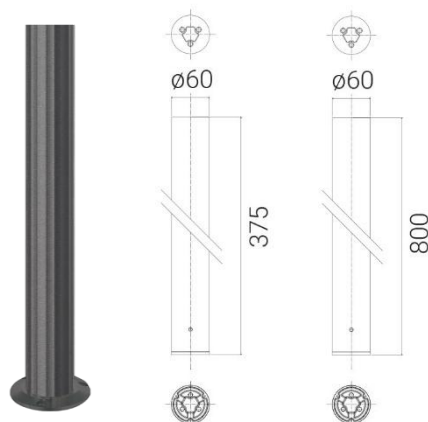

Poller Alu H 375 / 800