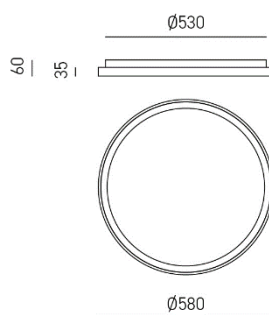

Decken- / Wandleuchten LED

Aufbauleuchte **KRIZIA SE**

Gehäuse: Aluminium, Finish satiniert, IP20

Acryl-Diffusor opal, CRI 80

3 Größen und 3 Finishs wählbar

Lichtfarbe umschaltbar 3000K / 4000K

Steuerung dimmbar Phasenschnitt

Artikel	Technik	Lichtfarbe	terracotta	new beige	green sage	Preis
KRIZIA SE 380	30W, 2500-2600lm	3000/4000K	165.kri380.t.28	165.kri380.n.28	165.kri380.s.28	192.-
KRIZIA SE 580	50W, 4000-4100lm	3000/4000K	165.kri580.t.28	165.kri580.n.28	165.kri580.s.28	313.-
KRIZIA SE 780	60W, 5100-5300lm	3000/4000K	165.kri780.t.28	165.kri780.n.28	165.kri780.s.28	481.-

Bestellen bei becalicht@becalicht.ch oder +41 81 252 16 33