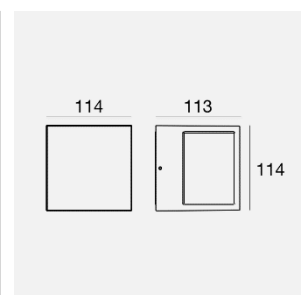

18,6 W DC - 21,2 W AC

	Cct	lm S - lm D	Opt
WH 76351	M	2386 - On req	15 (15 Cell+15)
BK 76352	W	2488 - On req	30 (30 Cell+30)
GR 76353	N	2626 - On req	60 (60 Cell+60)
DB 76354			
PR 76355			

WH 76361	M	2386 - On req	15 (15 Cell+05)
BK 76362	W	2488 - On req	30 (30 Cell+05)
GR 76363	N	2626 - On req	60 (60 Cell+05)
DB 76364			
PR 76365			

WH 77470	M	2386 - On req	15 (15+07)
BK 77471	W	2488 - On req	30 (30+07)
GR 77472	N	2626 - On req	60 (60+07)
DB 77473			
PR 77474			

CUBIT PRO L - dimmbar DALI 2 / PushDIM

Lichtaustritt up / down