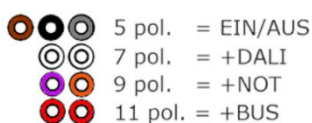

Die Durchgangsverdrahtung ist in verschiedenen Varianten erhältlich. Diese sind ab Lager lieferbar. Je nach Situation kann frei zwischen 5- bis 11- poliger Durchgangsverdrahtung gewählt werden.

Bei jeder Variante besteht die Möglichkeit, bis zu drei Leuchtengruppen separat anzusteuern. Die Phase kann einfach und flexibel am Leuchtenstecker definiert werden.

Die Leuchten lassen sich frei positionieren und sind nicht abhängig vom Leuchtenstecker bzw. Axialverbinder der Durchgangsverdrahtung.

5- polig ON / OFF
7- polig + DALI

9- polig + NOT
11- polig + BUS

Bestellen bei becalicht@becalicht.ch oder +41 81 252 16 33