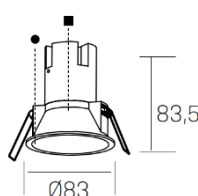

Ausschnitt Ø 75mm