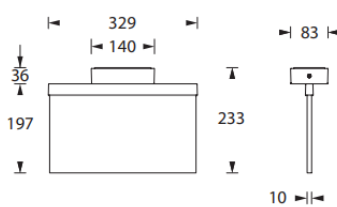

#### Leuchte Universalmontage

BECA ALULINE A300 UM weiss	26.207427a.sc.28	201.-
BECA ALULINE A300 UM schwarz	26.207427d.sc.28	201.-

Masse Deckenmontage  
329 x 233 x 83mm

Masse Wandmontage  
329 x 203 x 53mm