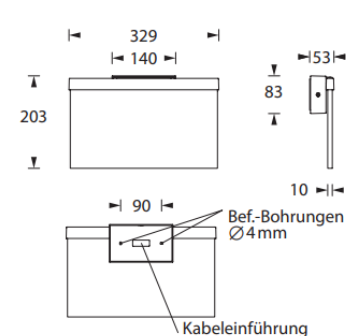

#### Leuchte Universalmontage

BECA ALULINE A300 UM weiss	26.207427a.sc.28	201.-
BECA ALULINE A300 UM schwarz	26.207427d.sc.28	201.-

Masse Deckenmontage  
329 x 233 x 83mm

Masse Wandmontage  
329 x 203 x 53mm