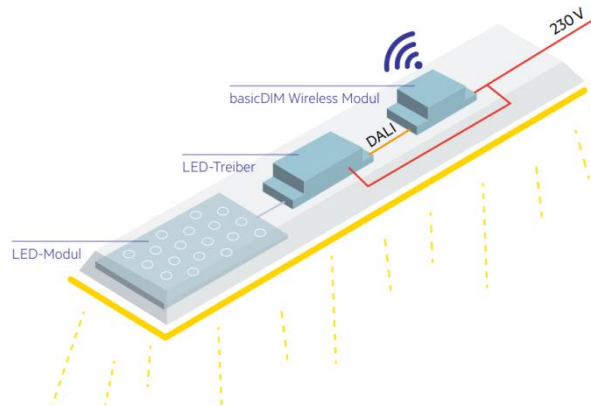

Der  
die  
den

Dank der premium (PRE) Treiberserie mit integrierter basicDIM Wireless Technologie geht der Leuchtaufbau noch einfacher von der Hand.

\* Max. Verdrahtungslänge 1 m bei einem Drahtquerschnitt von 1 mm<sup>2</sup>.