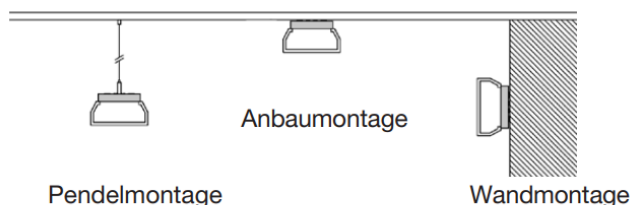

Artikel	LxBxH in mm	Technik	Lichtfarbe	Steuerung	Artikelnummer	Preis
ZERO 3F	620x119x64	16W, 2014lm	4000K	ein/aus	123.zero.6.45	260.-
ZERO 3F	620x119x64	16W, 2014lm	4000K	DALI	123.zero.6.da.45	352.-
ZERO 3F	1204x119x64	31W, 4029lm	4000K	ein/aus	123.zero.12.45	338.-
ZERO 3F	1204x119x64	31W, 4029lm	4000K	DALI	123.zero.12.d.45	426.-
ZERO 3F	1204x119x64	31W, 4029lm	4000K	ein/aus + Not	123.zero.12.n.45	567.-
ZERO 3F	1506x119x64	36W, 5036lm	4000K	ein/aus	123.zero.15.45	380.-
ZERO 3F	1506x119x64	36W, 5036lm	4000K	DALI	123.zero.15.d.45	469.-
ZERO 3F	1506x119x64	36W, 5036lm	4000K	ein/aus + Not	123.zero.15.n.45	608.-
ZERO 3F	1787x119x64	44W, 6042lm	4000K	ein/aus	123.zero.18.45	420.-
ZERO 3F	1787x119x64	44W, 6042lm	4000K	DALI	123.zero.18.d.45	508.-
ZERO 3F	1787x119x64	44W, 6042lm	4000K	ein/aus + Not	123.zero.18.n.45	649.-

Zubehör passend zu ZERO 3F:

Artikel	Technik	Artikelnummer	Preis
Seilabhängung (Pendel)	Je 2 Stk. Deckenbefestigung, Seil L=3000mm	123.seil.3.45	39.-
Baldachin weiss	Für ZERO 3F als Pendelleuchte	123.zero.db.45	47.-

Weitere Varianten, z.B. dimmbar Dali/Not kombiniert oder CRI 90, erhältlich auf Anfrage!

Bestellen bei becalicht@becalicht.ch oder +41 81 252 16 33