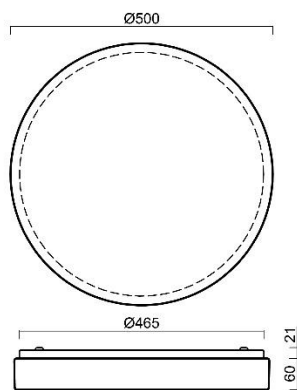

Decken- / Wandleuchten LED

Aufbauleuchte **DELIA**
Sockel Metall weiss, IP54
Abdeckung PMMA opal
5 Grössen wählbar

DELIA 3