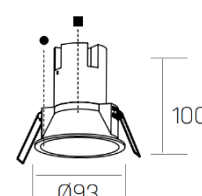

Ausschnitt Ø 85mm

Artikel	Technik	Steuerung	weiss	weiss/gold	schwarz	Preis
NOON 70	5W, 470lm, 2700K	ein/aus	53.no7.2wea.45	53.no7.2wgea.45	53.no7.2bea.45	49.-
NOON 70	5W, 480lm, 3000K	ein/aus	53.no7.3wea.45	53.no7.3wgea.45	53.no7.3bea.45	49.-
NOON 70	5W, 470lm, 2700K	Phasenschnitt	53.no7.2wpc.45	53.no7.2wgpc.45	53.no7.2bpc.45	75.-
NOON 70	5W, 480lm, 3000K	Phasenschnitt	53.no7.3wpc.45	53.no7.3wgpc.45	53.no7.3bpc.45	75.-
NOON 70	5W, 470lm, 2700K	DALI	53.no7.2wda.45	53.no7.2wgda.45	53.no7.2bda.45	140.-
NOON 70	5W, 480lm, 3000K	DALI	53.no7.3wda.45	53.no7.3wgda.45	53.no7.3bda.45	140.-
NOON 70	5W, 470lm, 2700K	PushDIM	53.no7.2wpu.45	53.no7.2wgpu.45	53.no7.2bpu.45	140.-
NOON 70	5W, 480lm, 3000K	PushDIM	53.no7.3wpu.45	53.no7.3wgpu.45	53.no7.3bpu.45	140.-
NOON 83	7W, 575lm, 2700K	ein/aus	53.no8.2wea.45	53.no8.2wgea.45	53.no8.2bea.45	54.-
NOON 83	7W, 585lm, 3000K	ein/aus	53.no8.3wea.45	53.no8.3wgea.45	53.no8.3bea.45	54.-
NOON 83	7W, 575lm, 2700K	Phasenschnitt	53.no8.2wpc.45	53.no8.2wgpc.45	53.no8.2bpc.45	79.-
NOON 83	7W, 585lm, 3000K	Phasenschnitt	53.no8.3wpc.45	53.no8.3wgpc.45	53.no8.3bpc.45	79.-
NOON 83	7W, 575lm, 2700K	DALI	53.no8.2wda.45	53.no8.2wgda.45	53.no8.2bda.45	144.-
NOON 83	7W, 585lm, 3000K	DALI	53.no8.3wda.45	53.no8.3wgda.45	53.no8.3bda.45	144.-
NOON 83	7W, 575lm, 2700K	PushDIM	53.no8.2wpu.45	53.no8.2wgpu.45	53.no8.2bpu.45	144.-
NOON 83	7W, 585lm, 3000K	PushDIM	53.no8.3wpu.45	53.no8.3wgpu.45	53.no8.3bpu.45	144.-
NOON 93	10W, 890lm, 2700K	ein/aus	53.no9.2wea.45	53.no9.2wgea.45	53.no9.2bea.45	70.-
NOON 93	10W, 900lm, 3000K	ein/aus	53.no9.3wea.45	53.no9.3wgea.45	53.no9.3bea.45	70.-
NOON 93	10W, 890lm, 2700K	Phasenschnitt	53.no9.2wpc.45	53.no9.2wgpc.45	53.no9.2bpc.45	111.-
NOON 93	10W, 900lm, 3000K	Phasenschnitt	53.no9.3wpc.45	53.no9.3wgpc.45	53.no9.3bpc.45	111.-
NOON 93	10W, 890lm, 2700K	DALI	53.no9.2wda.45	53.no9.2wgda.45	53.no9.2bda.45	162.-
NOON 93	10W, 900lm, 3000K	DALI	53.no9.3wda.45	53.no9.3wgda.45	53.no9.3bda.45	162.-
NOON 93	10W, 890lm, 2700K	PushDIM	53.no9.2wpu.45	53.no9.2wgpu.45	53.no9.2bpu.45	162.-
NOON 93	10W, 900lm, 3000K	PushDIM	53.no9.3wpu.45	53.no9.3wgpu.45	53.no9.3bpu.45	162.-

Auch mit 4000K, und als asymmetrische oder eckige Version erhältlich, auf Anfrage!

Bestellen bei becalicht@becalicht.ch oder +41 81 252 16 33