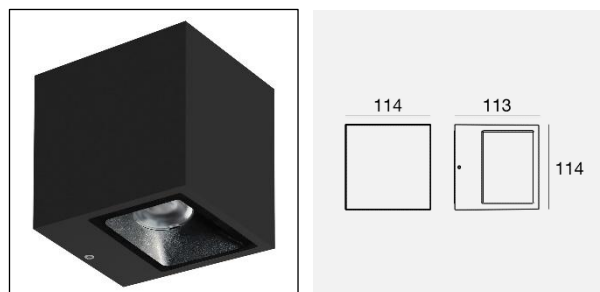

6,3 W DC - 7,5 W AC - DALI2 - DALI PUSH

	Cct	Im S - Im D	Opt
WH 76326	M	881 - On req	05
BK 76327	W	918 - On req	15 (Cell)
GR 76328	N	975 - On req	30 (Cell)
DB 76329			60 (Cell)
PR 76330			07

*CUBIT PRO XL - schaltbar ein / aus
Lichtaustritt einseitig*