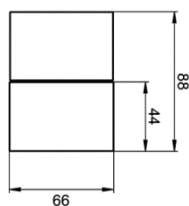

ONEline-SR 1.5 kubisch IP40