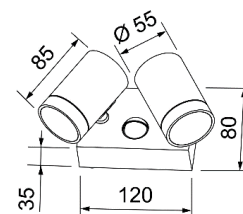

Decken- / Wandleuchten LED

- Aufbauleuchte **ZAKY II**
- Gehäuse aus Aluminium IP65
- Farbe anthrazit RAL 7016
- Leuchtenkopf-Position einstellbar
- Lichtfarbe umschaltbar 2700K / 3000K
- Version 1fach (ZAKY MONO), mit / ohne PIR-Sensor
- Version 2fach (ZAKY), mit / ohne PIR-Sensor

Artikel	Technik	Lichtfarbe	Steuerung	Artikelnummer	Preis
ZAKY II MONO	6.4W, 380-410lm	2700/3000K	Phasenschnitt	160.zk.m.35	119.-
ZAKY II MONO	5.7W, 390-420lm	2700/3000K	ein/aus + PIR	160.zk.ms.35	169.-
ZAKY II	12.8W, 780-880lm	2700/3000K	Phasenschnitt	160.zk.35	199.-
ZAKY II	11.8W, 800-850lm	2700/3000K	ein/aus + PIR	160.zk.s.35	249.-

Bestellen bei becalicht@becalicht.ch oder +41 81 252 16 33