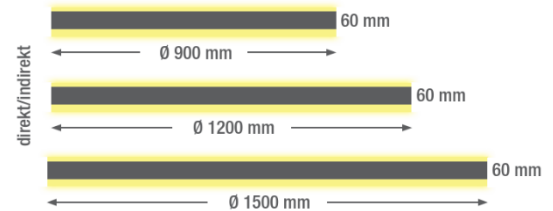

Pendelleuchten LED

Pendelleuchte **smartBULK 60**

Leuchte aus Aluminium, Diffusor Acrylglas opal PMMA
In allen RAL - Farben als Pulverbeschichtung erhältlich
Auch als Folier - Variante in diversen Farben erhältlich
Lichtaustritt direkt oder direkt / indirekt

Erhältlich mit zwei Befestigungsvarianten:

- Deckenbaldachin mit integrierten Konvertern DALI
- Mit Befestigungssatz und Konverter DALI extern

A	B	C	D	E	F	G	H
Ø900mm	60mm	60mm	Ø780mm	Ø840mm	3	120°	3m
Ø1200mm	60mm	60mm	Ø1080mm	Ø1140mm	4	90°	3m
Ø1500mm	60mm	60mm	Ø1380mm	Ø1440mm	4	90°	3m

Weitere Dimensionen bis 5m Durchmesser möglich, auf Anfrage!

Bestellen bei becalicht@becalicht.ch oder +41 81 252 16 33