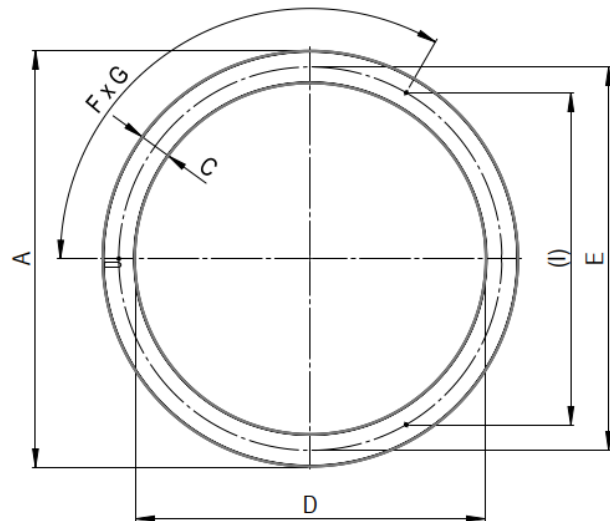

Pendelleuchten LED

Pendelleuchte **smartBULK 80**

Leuchte aus Aluminium, Diffusor Acrylglas opal PMMA

In allen RAL - Farben als Pulverbeschichtung erhältlich

Auch als Folier - Variante in diversen Farben erhältlich

Lichtaustritt direkt / indirekt (nur direkt auf Wunsch auch möglich)

Netzteile in Ring integriert DALI / PushDIM

Hinweis: Mass I ist der Lochabstand für die Seilaufhängung

A	B	C	D	E	F	G	H
Ø900mm	80mm	80mm	Ø740mm	Ø820mm	3	120°	3m
Ø1200mm	80mm	80mm	Ø1040mm	Ø1120mm	3	120°	3m
Ø1500mm	80mm	80mm	Ø1340mm	Ø1440mm	3	120°	3m
Ø2000mm	80mm	80mm	Ø1840mm	Ø1920mm	4	120°	3m

Weitere Dimensionen bis 5m Durchmesser möglich, auf Anfrage!

Bestellen bei becalicht@becalicht.ch oder +41 81 252 16 33