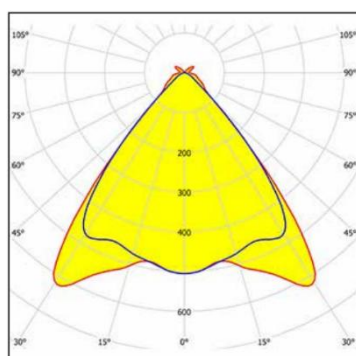

*ATEX ROCK UGR
(UGR >19)*