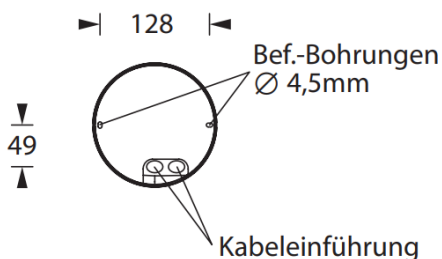

Sicherheitsleuchten

* BECA BEAM 140-PC A-F/R IP65 Antipanikleuchte Aufbau IP65 mit self - check

3W, 280lm, 5VA, 1h Batteriebetrieb, 230V, 50 / 60Hz
Für Deckenaufbaumontage
Abmessungen Leuchte ØxH = 145x43mm

NiMh - Akku 4,8V, 2,0Ah
Leuchte Polycarbonat weiss
Mit Fluchtweg- oder Flächenoptik

▶ | Ø145 | ◀

Leuchte mit Fluchtwegoptik (A-R)		Leuchte mit Flächenoptik (A-F)	
26.207207.sc.28	198.-	26.207202.sc.28	198.-

Zubehör

Ballwurfschutzkorb	Druckausgleichsventil
26.551025.28	26.550237.28
65.-	13.-

Lichtverteilungskurven und Leuchtenabstandstabelle auf Anfrage!

Bestellen bei becalicht@becalicht.ch oder +41 81 252 16 33