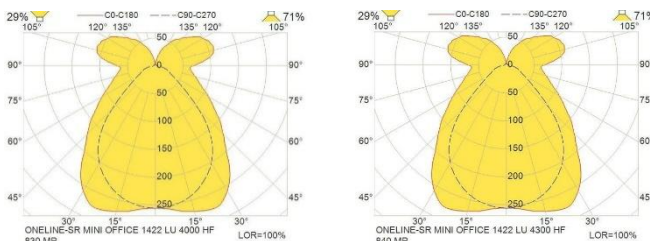

Leuchten ein / aus mit DIP-Switch-Funktion

Artikel	Länge in mm	Technik	Lichtfarbe	Steuerung	Artikelnummer	Preis
ONEline-SR MO	1422	26-43W, 3246-5236lm	3000K	ein/aus	00.one794579.40	349.-
ONEline-SR MO	1422	26-43W, 3646-5676lm	4000K	ein/aus	00.one794580.40	349.-
ONEline-SR MO	1422	43W, 5236lm	3000K	DALI	00.one794583.40	404.-
ONEline-SR MO	1422	43W, 5676lm	4000K	DALI	00.one794584.40	404.-
ONEline-SR MO	1422	26-43W, 3246-5236lm	3000K	ein/aus + Not	00.one794581.40	673.-
ONEline-SR MO	1422	26-43W, 3646-5676lm	4000K	ein/aus + Not	00.one794582.40	673.-
ONEline-SR MO	1422	43W, 5236lm	3000K	DALI + Not	00.one794585.40	722.-
ONEline-SR MO	1422	43W, 5676lm	4000K	DALI + Not	00.one794586.40	722.-

Bestellen bei becalicht@becalicht.ch oder +41 81 252 16 33