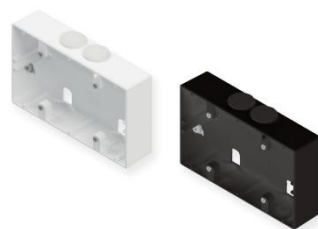

#### Einbaumontage

Doppel-Gerätedose  
(nicht im Lieferumfang enthalten)

Leuchtenkörper

Montagecontainer

Zubehör	
<b>Aufbaugehäuse, rechteckig</b>	
weiss	26.551299.28
schwarz	26.551299d.28
36.-	