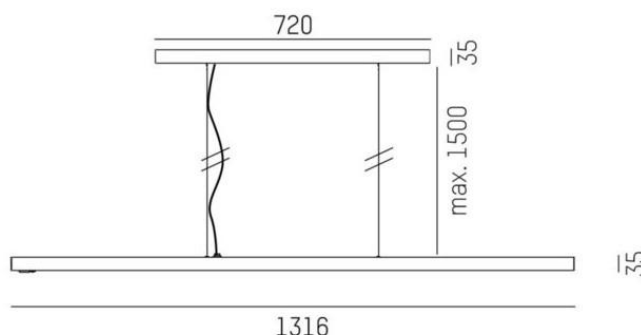

FETT = wählbar

3 = 3000K

4 = 4000K

5 = short single PDI

6 = short double PDI

w = weiss

b = schwarz

g = natur eloxiert

e = schaltbar ein / aus

d = dimmbar Dali

Artikel-Beispiele	Technische Angaben	Artikel Nr.	Preis
Pendelleuchte LENS SHORT SINGLE PDI weiss	44W, 5854lm, 3000K, ein/aus	13.le5pdi.3we.28	1'192.-
Pendelleuchte LENS SHORT SINGLE PDI schwarz	44W, 6124lm, 4000K, Dali	13.le5pdi.4bd.28	1'259.-
Pendelleuchte LENS SHORT DOUBLE PDI natur	90W, 10916lm, 3000K, ein/aus	13.le6pdi.3ge.28	1'192.-
Pendelleuchte LENS SHORT DOUBLE PDI weiss	90W, 11246lm, 4000K, Dali	13.le6pdi.4wd.28	1'259.-

Bestellen bei becalicht@becalicht.ch oder +41 81 252 16 33