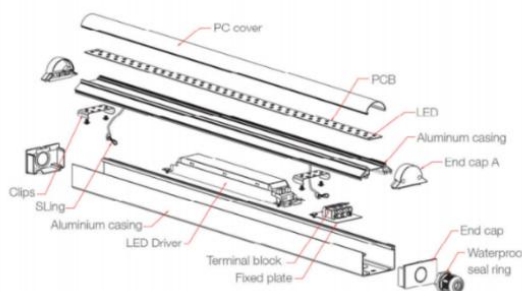

Technische Leuchten LED

Balkenleuchte **FANAS**

Gehäuse Aluminium weiss, IP20

Leuchten auch erhältlich mit DALI, Notlicht - Akku 3h oder mit Bewegungsmelder (PIR)

Leistung umschaltbar mittels DIP-Switch (ausser 10W PIR & alle DALI)

3 Lichtfarben umschaltbar mittels DIP-Switch; 3000K / 4000K / 5000K

4 Längen wählbar; 600mm / 900mm / 1200mm / 1500mm

Artikel	LxBxH in mm	Technik	Lichtfarbe	Steuerung	Artikelnummer	Preis
FANAS	600x55x58	10-20W, 1400-2800lm	3000/4000K/5000K	ein/aus	00.fanas6010.28	56.-
FANAS	657x55x58	10W, 1200lm	3000/4000K/5000K	ein/aus + PIR	00.fanas60s10.28	83.-
FANAS	600x55x58	20W, 2500lm	3000/4000K/5000K	DALI	00.fanas60d20.28	99.-
FANAS	900x55x58	20-40W, 2800-5600lm	3000/4000K/5000K	ein/aus	00.fanas9030.28	61.-
FANAS	900x55x58	40W, 5000lm	3000/4000K/5000K	DALI	00.fanas90d30.28	104.-
FANAS	1200x55x58	20-40W, 2800-5600lm	3000/4000K/5000K	ein/aus	00.fanas12030.28	63.-
FANAS	1257x55x58	20-40W, 2800-5600lm	3000/4000K/5000K	ein/aus + PIR	00.fanas120s30.28	102.-
FANAS	1200x55x58	40W, 5000lm	3000/4000K/5000K	DALI	00.fanas120d30.28	109.-
FANAS	1200x55x58	20-40W, 2800-5600lm	3000/4000K/5000K	ein/aus + Not	00.fanas120n30.28	167.-
FANAS	1500x55x58	30-60W, 4200-8400lm	3000/4000K/5000K	ein/aus	00.fanas15050.28	78.-
FANAS	1557x55x58	30-60W, 4200-8400lm	3000/4000K/5000K	ein/aus + PIR	00.fanas150s50.28	109.-
FANAS	1500x55x58	60W, 7500lm	3000/4000K/5000K	DALI	00.fanas150d50.28	128.-
FANAS	1500x55x58	30-60W, 4200-8400lm	3000/4000K/5000K	ein/aus + Not	00.fanas150n50.28	181.-

Zubehör passend zu FANAS:

Artikel	Technik	Artikelnummer	Preis
Seilabhängung (Pendel)	Je 2 Stk. Deckenbefestigung, Seil L=3000mm	170.seil.3m.20	14.40

Bestellen bei becalicht@becalicht.ch oder +41 81 252 16 33