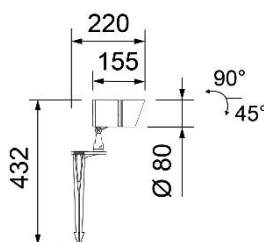

SPIKE II Medium