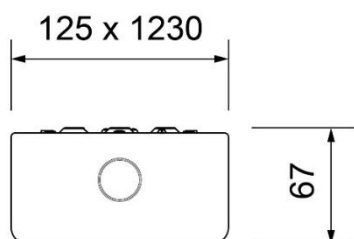

Technische Leuchten LED

Aufbauleuchte **CUCINA**

Schlichter LED - Ersatz

für bestehende FL - Küchenbeleuchtungen

Leistung & Lichtfarbe umschaltbar mittels DIP-Switch

Einspeisung stirnseitig oder von oben

Einfache Montage

DIP Switch Position

I_{out}	P	3000 K	4000 K	1	2
500 mA	19 W	2100 lm	2200 lm	-	-
700 mA	27 W	2900 lm	3000 lm	ON	-
800 mA	31 W	3300 lm	3400 lm	-	ON
1000 mA	40 W	4200 lm	4400 lm	ON	ON

Artikel	Technik	Lichtfarbe	Steuerung	Artikelnummer	Preis
CUCINA	19-40W, 2100-4400lm	3000/4000K	ein/aus	160.cucina.32	149.-

Bestellen bei becalicht@becalicht.ch oder +41 81 252 16 33