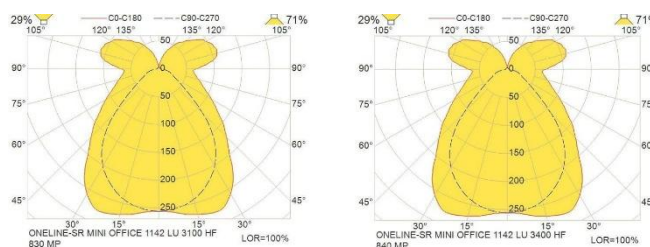

Leuchten ein / aus mit DIP-Switch-Funktion

Artikel	Länge in mm	Technik	Lichtfarbe	Steuerung	Artikelnummer	Preis
ONEline-SR MO	1142	20-35W, 2726-4165lm	3000K	ein/aus	00.one794571.40	317.-
ONEline-SR MO	1142	20-35W, 2898-4515lm	4000K	ein/aus	00.one794572.40	317.-
ONEline-SR MO	1142	35W, 4165lm	3000K	DALI	00.one794575.40	349.-
ONEline-SR MO	1142	35W, 4515lm	4000K	DALI	00.one794576.40	349.-
ONEline-SR MO	1142	20-35W, 2726-4165lm	3000K	ein/aus + Not	00.one794573.40	625.-
ONEline-SR MO	1142	20-35W, 2898-4515lm	4000K	ein/aus + Not	00.one794574.40	625.-
ONEline-SR MO	1142	35W, 4165lm	3000K	DALI + Not	00.one794577.40	673.-
ONEline-SR MO	1142	35W, 4515lm	4000K	DALI + Not	00.one794578.40	673.-