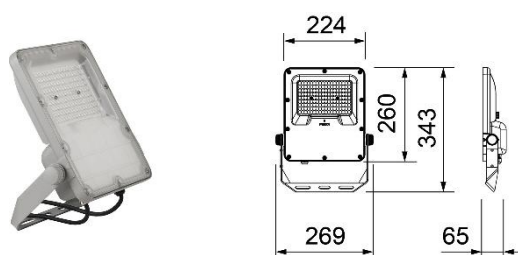

Technische Leuchten höherer Schutzart LED

Scheinwerfer **FORTE**

Scheinwerfer schwenkbar, flaches modernes Design

Kühlkörpergehäuse aus Aluminium pulverbeschichtet, silbergrau, IP66

Linsenoptik, Abstrahlung 50x125° asymmetrisch

Inklusive 2 Stk. Anschlusskabel 1.5m (3x1.0mm² Strom / 2x1.0mm² DALI)

Empfehlung: 2 Kabelverbinder pro Leuchte dazu bestellen!

FORTE 50W