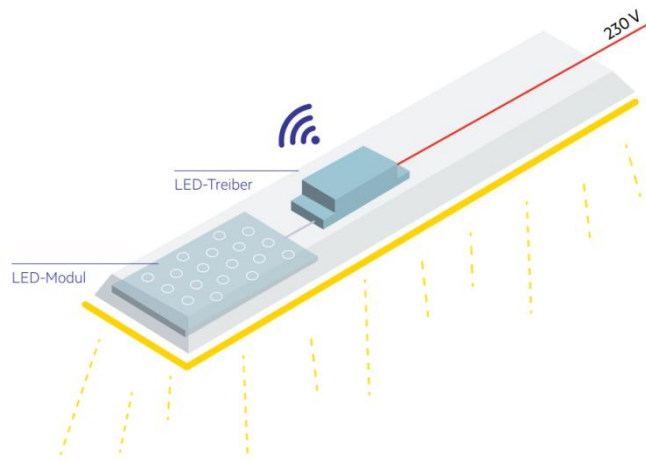

Der  
die  
den

Dank der premium (PRE) Treiberserie mit integrierter basicDIM Wireless Technologie geht der Leuchtaufbau noch einfacher von der Hand.

\* Max. Verdrahtungslänge 1 m bei einem Drahtquerschnitt von 1 mm<sup>2</sup>.