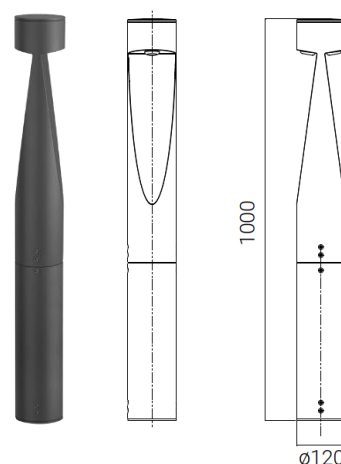

2 verschiedene Höhen = 600mm / 1000mm

*IANUS 600 single*

*IANUS 1000 double*

**FETT** = wählbar

**3k** = 3000K

**4k** = 4000K

**an** = Farbe anthrazit

**ag** = Farbe aluminiumgrau