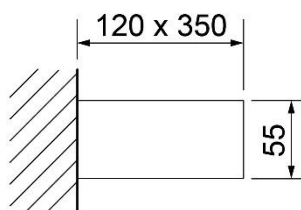

Wandleuchten LED

Wandleuchte **HALDENSTEIN II**

Leuchte direkt- / indirekt strahlend, IP20

Asymmetrischer Lichtaustritt, mikroprisma-Abdeckung

Steuerung dimmbar DALI 2 / PushDIM

Lichtfarbe umschaltbar 2700K / 3000K

Farbe weiss oder schwarz

CRI >90

Artikel	Farbe	Technik	Steuerung	Artikelnummer	Preis
Haldenstein II	weiss	13W, 1700-1750lm, 2700/3000K	DALI2/PushDIM	160.hast.w.35	299.-
Haldenstein II	schwarz	11W, 1550-1600lm, 2700/3000K	DALI2/PushDIM	160.hast.b.35	299.-

Bestellen bei becalicht@becalicht.ch oder +41 81 252 16 33