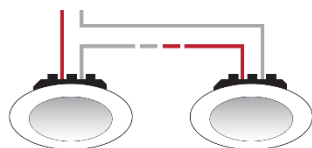

LED-Treiber Konstantstrom

INDOOR Multi-Konstantstrom-Treiber PC

I_{out}	U_{out}	P	1	2
120 mA	20 – 40 V	4.8 W	-	-
150 mA	20 – 40 V	6 W	ON	-
180 mA	20 – 40 V	7.2 W	-	ON
200 mA	20 – 40 V	8 W	ON	ON

dimmbar Phasenabschnitt