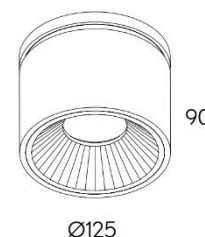

Artikelnummer BECA definieren:

1. Gehäusegrösse: **s** small / **m** medium / **l** large
2. Gehäusefarbe: **w** weiss / **b** schwarz
3. Farbe Abblendkonus: **g** gold
4. Lichtfarbe: **2**700K / **3**000K / **4**000K
5. Optik: **1** 15° / **2** 24° / **3** 38° / **6** 60° (60° nur M / L)
6. Steuerung: **e** schaltbar ein - aus / **d** dimmbar DALI / **p** dimmbar PushDIM