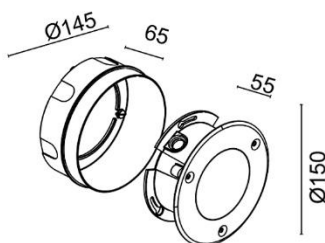

Wandeinbauleuchten LED

◇ Wandeinbauleuchte **LUCY**

Abdeckung: AISI316L-Stahl sandgestrahlt (INOX A2)

Inklusive Einbaugehäuse PC

CRI 80, IP66 / IK07

Glas aus 8mm starkem, gehärtetem Opalglas

Version 24V, oder 230V dimmbar Phasenschnitt (PC)

Artikel	Technik	Farbtemperatur	Steuerung	Masse in mm	Artikelnummer	Preis
LUCY 230V	5W, 180lm	3000K	Phasenschnitt	Ø 150 x T 55	199.lucy230.20	148.-
LUCY 24V	3.5W, 180lm	2700K	gemäss Treiber	Ø 150 x T 55	199.lucy242.20	134.-
LUCY 24V	3.5W, 180lm	3000K	gemäss Treiber	Ø 150 x T 55	199.lucy243.20	134.-
LUCY 24V	3.5W, 180lm	4000K	gemäss Treiber	Ø 150 x T 55	199.lucy244.20	134.-

Zubehör passend zu LUCY:

Artikel	Technik	Anwendung	Steuerung	Masse in mm	Artikelnummer	Preis
Treiber	12W, 24V, IP65	Für 1-3 Leuchten	ein/aus	L 57 x B 40 x H 26	199.etra647.20	24.-
Treiber	25W, 24V, IP67	Für 1-6 Leuchten	ein/aus	L 148 x B 40 x H 32	199.etra577.20	72.-
Treiber	100W, 24V, IP67	Für 1-20 Leuchten	DALI	L 175 x B 63 x H 36	199.etra633.20	138.-
Überspannungsschutz IP67		Für 1 Leuchte 230V	Klasse II	L 37 x B 30 x H 30	199.etra581.20	44.-

Bestellen bei becalicht@becalicht.ch oder +41 81 252 16 33