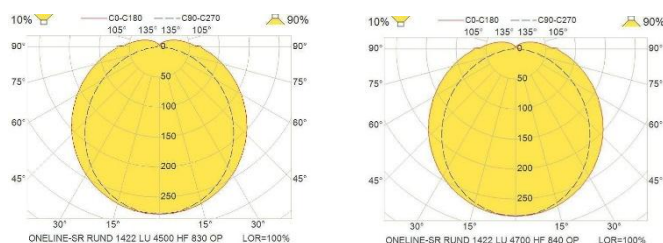

Leuchten ein / aus mit DIP-Switch-Funktion

Artikel	Länge in mm	Technik	Lichtfarbe	Steuerung	Artikelnummer	Preis
ONEline-SR rund	1422	26-43W, 3800-5940lm	3000K	ein/aus	00.one793298.40	201.-
ONEline-SR rund	1422	26-43W, 3980-6213lm	4000K	ein/aus	00.one793299.40	201.-
ONEline-SR rund	1422	43W, 5940lm	3000K	DALI	00.one793330.40	258.-
ONEline-SR rund	1422	43W, 6213lm	4000K	DALI	00.one793331.40	258.-
ONEline-SR rund	1422	26-43W, 3800-5940lm	3000K	ein/aus + Not	00.one793308.40	525.-
ONEline-SR rund	1422	26-43W, 3980-6213lm	4000K	ein/aus + Not	00.one793309.40	525.-
ONEline-SR rund	1422	43W, 5940lm	3000K	DALI + Not	00.one793340.40	562.-
ONEline-SR rund	1422	43W, 6213lm	4000K	DALI + Not	00.one793341.40	562.-

Bestellen bei becalicht@becalicht.ch oder +41 81 252 16 33