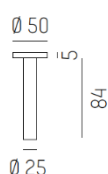

Option: Deckendistanz kurz / lang

Artikelnummer BECA definieren:

1. Gehäusegrösse: **7** Ø 750 / **14** Ø 1450
2. Gehäusefarbe: **w** weiss / **b** schwarz / **g** grau
3. Lichtfarbe: **2700K** / **3000K** / **4000K**

(Die Auswahl von Lichtfarbe & Farbe Gehäuse ist preisneutral!)

Artikel-Beispiele	Spezifizierung	Technik	Steuerung	Artikelnummer	Preis
RIDE RING SD 750 weiss	7 w 2	38W, 3300lm, 2700K	DALI	13.rr7w2.28	1'475.-
RIDE RING SD 750 schwarz	7 b 3	38W, 3590lm, 3000K	DALI	13.rr7b3.28	1'475.-
RIDE RING SD 1450 grau	14 g 4	76W, 7470lm, 4000K	DALI	13.rr14g4.28	2'279.-
RIDE RING SD 1450 weiss	14 w 2	76W, 6610lm, 2700K	DALI	13.rr14w2.28	2'279.-

Bestellen bei becalicht@becalicht.ch oder +41 81 252 16 33