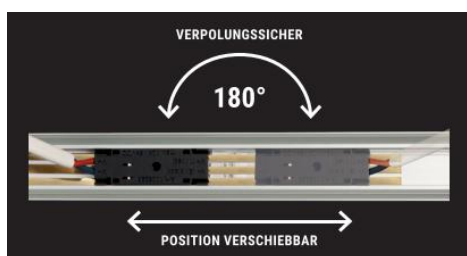

### CLEVERE VERBINDUNGS- UND ANSCHLUSSLÖSUNG FÜR LED - PROFILE

Die clevere Verbindungstechnik smartCONN bietet Ihnen die Möglichkeit, die Montage und die Verbindung von LED - Profilen erheblich zu vereinfachen und damit Ihre Kosten zu senken.