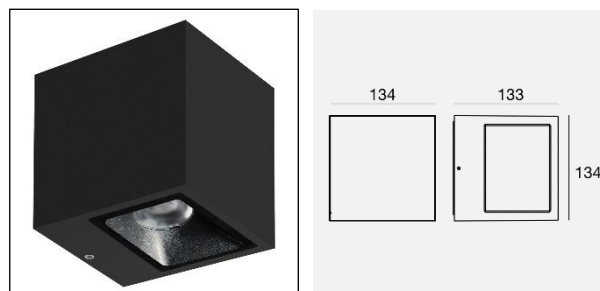

14 W DC - 16,2 W AC - DALI2 - DALI PUSH

	Cct	Im S - Im D	Opt
WH 76251	M	1735 - On req	05
BK 76252	W	1808 - On req	15 (Cell)
GR 76253	N	1909 - On req	30 (Cell)
DB 76254			60 (Cell)
PR 76255			07

Bestellen bei becalicht@becalicht.ch oder +41 81 252 16 33