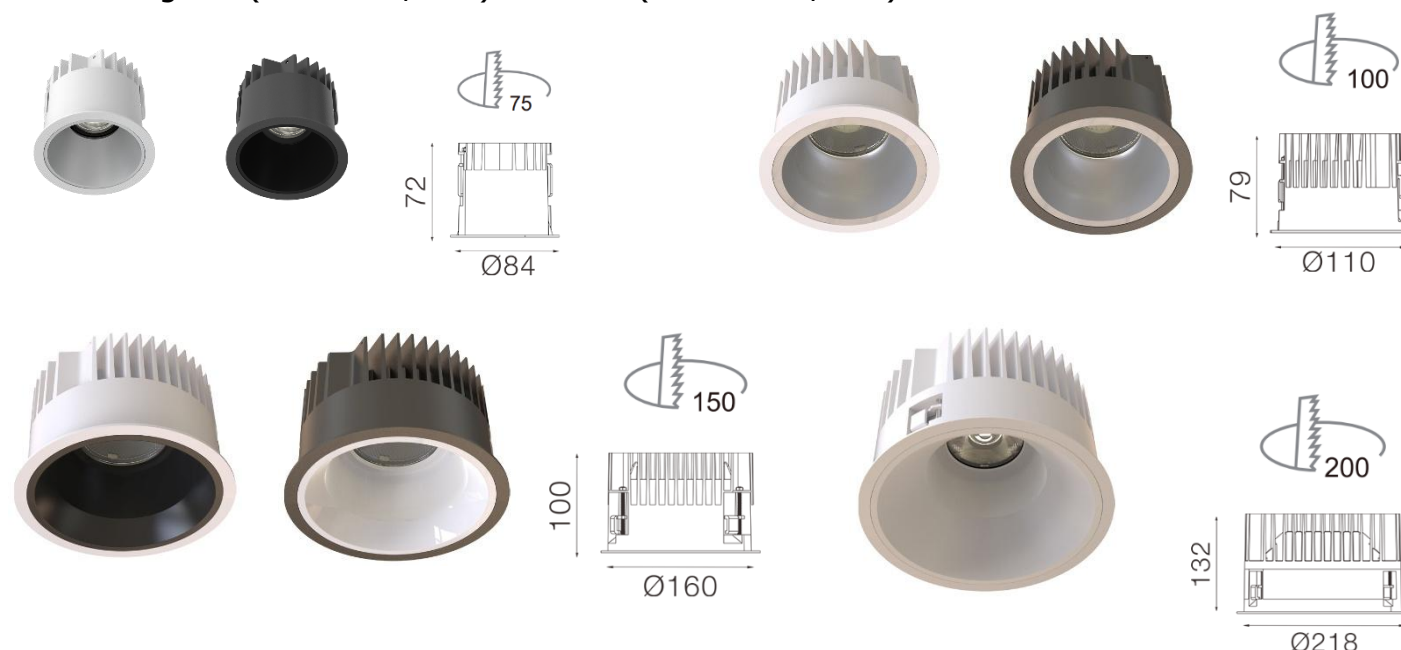

Downlights LED

Downlight **MALIX PRO 75 / 100 / 150 / 200**

▲IP54, schalt- oder dimmbar, CRI 90, UGR <19

Gehäuse weiss oder schwarz

Reflektoren weiss / schwarz / alu matt

4 Grössen; Ø 75mm / Ø 100mm / Ø 150mm / Ø 200mm

Abstrahlung 50° (MALIX 75 / 100) bzw. 65° (MALIX 150 / 200)

Artikelnummer BECA definieren:

1. Gehäusegrösse: **0** Ø 84 / **1** Ø 110 / **2** Ø 160 / **3** Ø 218
2. Gehäusefarbe: **w** weiss / **b** schwarz
3. Farbe Reflektor: **w** weiss / **b** schwarz / **a** alu matt
4. Lichtfarbe: **2700K** / **3000K** / **4000K**
5. Steuerung: **e** ein - aus / **d** dimmbar DALI / **p** dimmbar PushDIM