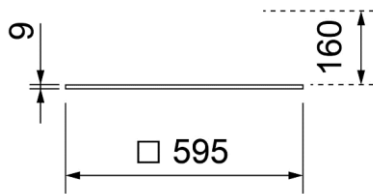

*Modul 300*

*Masse Deckenausschnitt  
in Kombination mit Spannfeder-SET:  
275 - 280 x 275 - 280mm*

*Modul 600*

*Masse Deckenausschnitt  
in Kombination mit Spannfeder-SET:  
570 - 580 x 570 - 580mm*

*Modul 625*