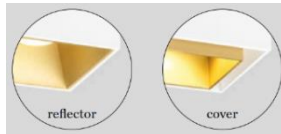

Deckenleuchten LED

HIER geht's direkt zur Deckenleuchte BOX 1.0 IP65

Deckenleuchte **BOX 1.0 IP20**

Gehäuse Aluminium pulverbeschichtet

Steuerung dimmbar Phasenschnitt (PC) oder DALI

Anschluss 230V (Treiber integriert)

CRI >90

BOX mit inner cover / reflector

Artikel	Farbe	Technik	Steuerung	Artikelnummer 2700K	Artikelnummer 3000K	Preis
BOX 1.0	matt weiss	8W, 600-620lm	Phasenschnitt	16.186158w3.28	16.186158w5.28	241.50
BOX 1.0	matt schwarz	8W, 600-620lm	Phasenschnitt	16.186158b3.8	16.186158b5.28	241.50
BOX 1.0	alu gebürstet	8W, 600-620lm	Phasenschnitt	16.186158l3.28	16.186158l5.28	242.90
BOX 1.0	gold	8W, 600-620lm	Phasenschnitt	16.186158g3.28	16.186158g5.28	242.90
BOX 1.0	champagne	8W, 600-620lm	Phasenschnitt	16.186158m3.28	16.186158m5.28	242.90
BOX 1.0	bronze	8W, 600-620lm	Phasenschnitt	16.186158q3.28	16.186158q5.28	242.90
BOX 1.0	matt weiss	8W, 600-620lm	DALI	16.186159w3.28	16.186159w5.28	273.25
BOX 1.0	matt schwarz	8W, 600-620lm	DALI	16.186159b3.28	16.186159b5.28	273.25
BOX 1.0	alu gebürstet	8W, 600-620lm	DALI	16.186159l3.28	16.186159l5.28	274.65
BOX 1.0	gold	8W, 600-620lm	DALI	16.186159g3.28	16.186159g5.28	274.65
BOX 1.0	champagne	8W, 600-620lm	DALI	16.186159m3.28	16.186159m5.28	274.65
BOX 1.0	bronze	8W, 600-620lm	DALI	16.186159q3.28	16.186159q5.28	274.65

Zubehör passend zu BOX 1.0:

Artikel	Material	weiss	schwarz	gold	champagne	Preis
Single inner cover	Aluminium	16.911011w1	16.911011b1	16.911011g1	16.911011m1	31.75.-
Single inner reflector	Polycarbonat	16.911211w1	16.911211b1	16.911211g1	16.911211m1	29.-

Bestellen bei becalicht@becalicht.ch oder +41 81 252 16 33