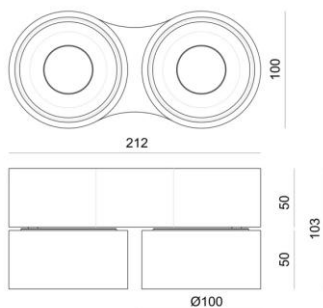

Decken- / Wandleuchten LED

Aufbauleuchte **MAGIS DOUBLE SD**

Leuchten 90° schwenk- & 350° drehbar, IP20

Inkl. integriertem Treiber DALI 2

Abstrahlung Standard 36°

Optionale Reflektoren bestellbar; 20° / 28°

CRI 90 / UGR <22

Standard Farben weiss-weiss & schwarz-schwarz

Dekorring magnetisch, wechselbar, Farben weiss / schwarz / gold

Artikel	Technik	Lichtfarbe	Steuerung	Artikel weiss	Artikel schwarz	Preis
MAGIS DOUBLE SD	31W, 1940lm	2700K	DALI2	13.222-00033.28	13.222-00035.28	423.-
MAGIS DOUBLE SD	31W, 2110lm	3000K	DALI2	13.222-00034.28	13.222-00036.28	423.-

Zubehör passend zu **MAGIS DOUBLE SD**:

Artikel	Farbe / Details / Optik	Passend zu	Artikelnummer	Preis
Dekorring	Schwarz, magnetisch	MAGIS SD / DOUBLE SD	13.276-7006.28	13.-
Dekorring	Weiss, magnetisch	MAGIS SD / DOUBLE SD	13.276-7005.28	13.-
Dekorring	Gold, magnetisch	MAGIS SD / DOUBLE SD	13.276-7004.28	13.-
Reflektor	20°	MAGIS SD / DOUBLE SD	13.276-7010.28	17.-
Reflektor	28°	MAGIS SD / DOUBLE SD	13.276-7011.28	17.-

Bestellen bei becalicht@becalicht.ch oder +41 81 252 16 33