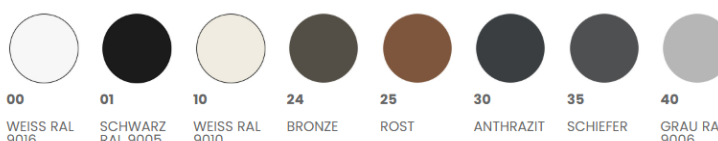

Farbauswahl

Artikelnummer BECA definieren:

1. Gehäuseform: 8420 = Round / 8430 = Square
2. Gehäusefarbe: gemäss Farbtabelle oben, z.B. **00** für weiss RAL 9016
3. Lichtfarbe: **2700K** / **3000K** / **4000K**
4. Steuerung: **e** ein - aus / **d** dimmbar DALI 2

(Die Auswahl von Lichtfarbe & Farbe Gehäuse ist preisneutral!)

Artikel-Beispiele	Spezifizierung	Technik	Steuerung	Artikelnummer	Preis
ANTARES ROUND weiss	8420 00 2 e	13W, 600lm, 2700K	ein/aus	199.842000e.20	266.-
ANTARES ROUND schwarz	8420 01 3 d	13W, 630lm, 3000K	DALI2	199.8420013d.20	318.-
ANTARES ROUND bronze	8420 24 4 e	13W, 665lm, 4000K	ein/aus	199.8420244n.20	266.-
ANTARES SQUARE rost	8430 25 2 d	13W, 600lm, 2700K	DALI2	199.8430252e.20	318.-
ANTARES SQUARE anthrazit	8430 30 3 e	13W, 630lm, 3000K	ein/aus	199.8430303d.20	266.-
ANTARES SQUARE schiefer	8430 35 4 d	13W, 665lm, 4000K	DALI2	199.8430354n.20	318.-

Bestellen bei becalicht@becalicht.ch oder +41 81 252 16 33