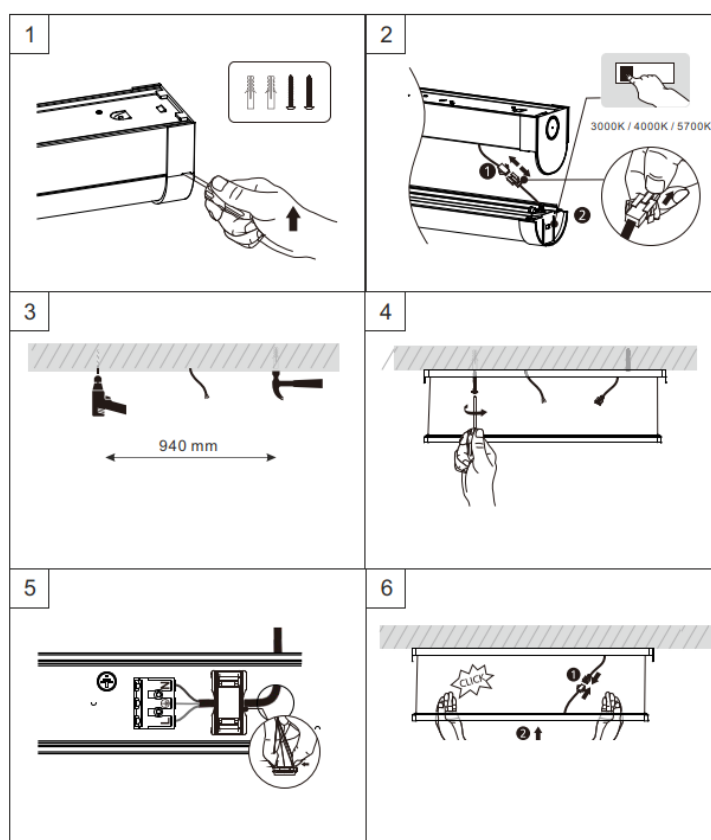

Technische Leuchten LED

Balkenleuchte **JENINS V3**

Gehäuse Kunststoff weiss, IP20

Leuchte ein / aus, und mit Notlicht - Akku 1h bestellbar

Leistung umschaltbar mittels DIP-Switch

3 Lichtfarben umschaltbar mittels DIP-Switch; 3000K / 4000K / 5700K

2 Längen wählbar; 1200mm / 1500mm

Artikel	Länge in mm	Technik	Lichtfarbe	Steuerung	Artikelnummer	Preis
JENINS V3	1200	20-40W, 5600-6000lm	3000/4000K/5700K	ein/aus	00.jeninsv3.12.28	63.-
JENINS V3	1200	20-40W, 5600-6000lm	3000/4000K/5700K	ein/aus + Not	00.jeninsv3.12n.28	199.-
JENINS V3	1500	25-50W, 7000-7500lm	3000/4000K/5700K	ein/aus	00.jeninsv3.15.28	77.-
JENINS V3	1500	25-50W, 7000-7500lm	3000/4000K/5700K	ein/aus + Not	00.jeninsv3.15n.28	243.-

Zubehör passend zu JENINS V3:

Artikel	Technik	Artikelnummer	Preis
Seilabhängung (Pendel)	Je 2 Stk. Deckenbefestigung, Seil L=3000mm	170.seil.3m.20	14.40

Bestellen bei becalicht@becalicht.ch oder +41 81 252 16 33