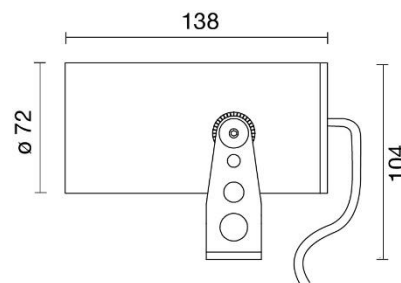

FETT = wählbar

gr = Aussenfarbe grau
nr = Aussenfarbe schwarz
bw = Aussenfarbe braun
ve = Aussenfarbe grün
3k = 3000K

4k = 4000K
19 = Abstrahlung 19°
38 = Abstrahlung 38°
56 = Abstrahlung 56°

Artikel-Beispiele	Technische Angaben	Artikel Nr.	Preis
SPOT 70 grau	14.4W, 1283lm, 3000K, 38° Abstrahlung	11.sp70.38gr3k.45	286.-
SPOT 70 grün	14.4W, 1371lm, 4000K, 56° Abstrahlung	11.sp70.56ve4k.45	286.-
Erdspiess zu SPOT 70	Länge 200mm	11.sp70.es.45	52.-

Weiteres Zubehör wie Blendschutz, Wabengitter, Streulinse ect. erhältlich, Preise auf Anfrage!

Bestellen bei becalicht@becalicht.ch oder +41 81 252 16 33