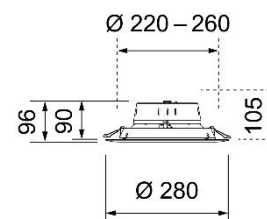

Downlights LED

Downlight **SARN II**

Lichtfarbe umschaltbar 3000K - 4000K, variables Lumenpaket

Idealer Ersatz für Einbau - Downlights mit Kompakt - Leuchtstofflampen

7 Grössen; Ø 80mm / Ø 100mm / Ø 125mm / Ø 150mm / Ø 175mm / Ø 200mm / Ø 220mm

SARN II 220

Empfohlenes Zubehör von AGRO AG / Kaiser

	Einbetoniergehäuse	Frontring
■ Bohrloch-Ø 80 mm:	920 858 329	920 896 229
■ Bohrloch-Ø 100-105 mm:	920 858 359	920 896 409
■ Bohrloch-Ø 125-135 mm:	920 858 359	920 896 429
■ Bohrloch-Ø 150-165 mm:	920 858 399	920 896 589*
■ Bohrloch-Ø 172-195 mm:	920 858 399	920 896 609

* nicht für Sichtbeton geeignet

Bestellen bei becalicht@becalicht.ch oder +41 81 252 16 33