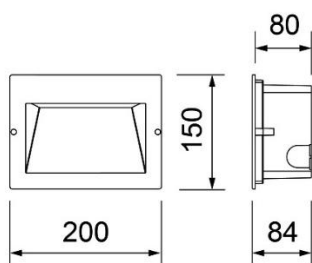

Wandeinbauleuchten LED

◇ Wandeinbauleuchte **PREDA II**

Gehäuse: Aluminium pulverbeschichtet IP65

Asymmetrischer Lichtaustritt

Geeignet für Sichtbeton

Farbe silbergrau ~RAL 9006 oder anthrazit ~RAL 7016

Umschaltbar 2700K / 3000K

Dimmbar Phasenschnitt (PC)

Artikel	Technik	Steuerung	Masse in mm	Artikelnummer	Preis
PREDA II silbergrau	11W, 320-400lm	Phasenschnitt	B 200 x H 150 x T 84	160.preda.s.35	244.-
PREDA II anthrazit	11W, 330-390lm	Phasenschnitt	B 200 x H 150 x T 84	160.preda.a.35	244.-

Zubehör passend zu PREDA:

Artikel	Material	Masse in mm	Artikelnummer	Preis
Betoneinbaugehäuse	Geeignet für Sichtbeton	B 188 x H 138 x T 84	160.preda.ebg.35	49.-
Deko-Rahmen	Edelstahl gebürstet	-	160.preda.esc.35	29.-

Bestellen bei becalicht@becalicht.ch oder +41 81 252 16 33