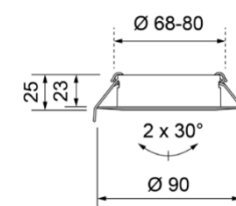

Deckeneinbauleuchten rund LED

Einbaurahmen **BECA 80 / 100 / 110**

Für Ausschnitte 68 - 110mm, Leuchtmittelwechsel von unten

- **Ausschnitt:** 68 - 110mm
- **Aussendurchmesser:** 90 - 120mm
- **Einbautiefe:** 23mm ohne LM
- **Schwenkbar:** ja

BECA 80