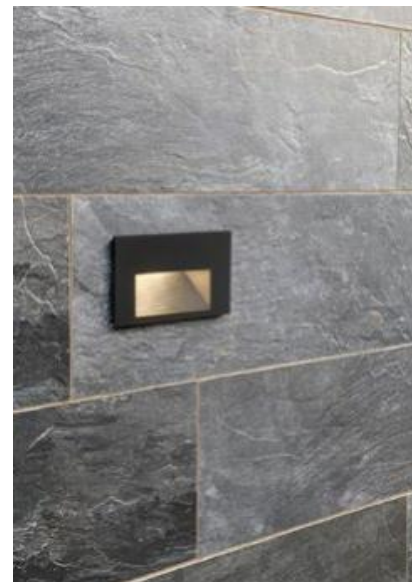

Wandeinbauleuchten LED

◇ Wandeinbauleuchte **QUANTUM**

Gehäuse aus Polycarbonat IP65

Blenden wählbar:

Polycarbonat / Aluminium / Edelstahl / Glas

Auch als Aufbauleuchte erhältlich

Erhältlich in 3000K oder 4000K

Horizontale oder vertikale Variante

A: auswechselbare Blenden

B: LED-Leuchtengehäuse

C: Einbaukasten

Artikel	Technik	Farbtemperatur	Steuerung	Artikelnummer	Preis
QUANTUM horizontal	4.5W, 161lm	3000K	ein/aus	61.54253k.28	142.-
QUANTUM horizontal	4.5W, 168lm	4000K	ein/aus	61.54254k.28	142.-
QUANTUM vertikal	4.5W, 161lm	3000K	ein/aus	61.54303k.28	142.-
QUANTUM vertikal	4.5W, 168lm	4000K	ein/aus	61.54304k.28	142.-

Zubehör passend zu QUANTUM:

Artikel	Material	Farbe	Masse in mm	Artikelnummer	Preis
Blende horizontal	Polycarbonat	anthrazit	B 134 x H 74 x T 6.5	61.5453an.28	8.-
Blende horizontal	Aluminium	anthrazit	B 134 x H 74 x T 6.5	61.5463an.28	18.-
Blende horizontal	Aluminium	aluminium grau	B 134 x H 74 x T 6.5	61.5463ag.28	18.-
Blende horizontal	Aluminium	weiss	B 134 x H 74 x T 6.5	61.5463bi.28	18.-
Blende horizontal	Rostfreier Stahl	AISI 316L	B 137 x H 77 x T 7.5	61.5473in.28	38.-
Blende horizontal	Glas	opal weiss	B 138 x H 78 x T 10	61.5443op.28	38.-
Blende horizontal	Glas	glossy schwarz	B 138 x H 78 x T 10	61.5443ne.28	38.-
Blende vertikal	Polycarbonat	anthrazit	B 74 x H 134 x T 6.5	61.5452an.28	8.-
Blende vertikal	Aluminium	anthrazit	B 74 x H 134 x T 6.5	61.5462an.28	18.-
Blende vertikal	Aluminium	aluminium grau	B 74 x H 134 x T 6.5	61.5462ag.28	18.-
Blende vertikal	Aluminium	weiss	B 74 x H 134 x T 6.5	61.5462bi.28	18.-
Blende vertikal	Rostfreier Stahl	AISI 316L	B 77 x H 137 x T 7.5	61.5472in.28	38.-
Blende vertikal	Glas	opal weiss	B 78 x H 138 x T 10	61.5441op.28	38.-
Blende vertikal	Glas	glossy schwarz	B 78 x H 138 x T 10	61.5441ne.28	38.-
Einbaukasten QUANTUM Passend zu Leuchten horizontal / vertikal			B 145 x H 84 x T 56	61.5481.28	11.-

Leuchten in weiteren Grössen und Varianten erhältlich, auf Anfrage!

Bestellen bei becalicht@becalicht.ch oder +41 81 252 16 33