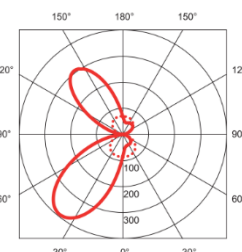

COPPO 220

Farbe: anthrazit RAL 7016