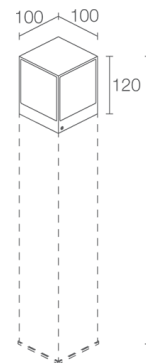

2.3 / 2.4

250/600/800