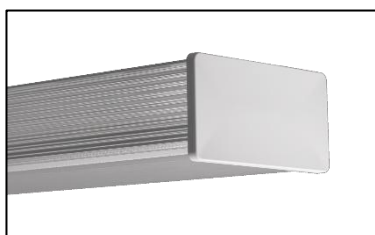

ONEline-SR 1.5 ONE Office IP40

Leuchten ein / aus mit DIP-Switch-Funktion

Artikel	Länge in mm	Technik	Lichtfarbe	Steuerung	Artikelnummer	Preis
ONEline-SR OO	1422	50W, 5656lm	3000K	DALI	00.one700953.40	537.-
ONEline-SR OO	1422	50W, 6300lm	4000K	DALI	00.one700908.40	537.-

Bestellen bei becalicht@becalicht.ch oder +41 81 252 16 33