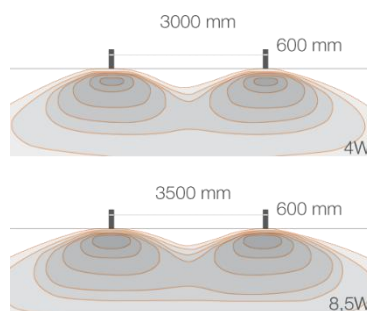

*Platzierungs- und Montagebeispiele
(LINEAR 2.1 mit 4W / 8.5W)*

FETT = wählbar

2 = 2700K
5 = 3000K
9 = 4000K

f = Farbe grau
h = Farbe anthrazit
t = Farbe corten

Artikel	Technische Angaben	Artikel Nr.	Preis
LINEAR Pollerrohr 130mm	Höhe inkl. Kopf 250mm	163.wt20250f.45	198.-
LINEAR Pollerrohr 480mm	Höhe inkl. Kopf 600mm	163.wt20600h.45	230.-
LINEAR Pollerrohr 680mm	Höhe inkl. Kopf 800mm	163.wt20800t.45	242.-
LINEAR Leuchtenkopf 2.1	4W, 100lm bei 3000K	163.cl21102af.45	416.-
LINEAR Leuchtenkopf 2.1 HI Output	8.5W, 284lm bei 3000K	163.cl21115ah.45	492.-
LINEAR Leuchtenkopf 2.2	7W, 100lm pro Strahl bei 3000K	163.cl22109at.45	527.-
LINEAR Leuchtenkopf 2.2 HI Output	15W, 284lm pro Strahl bei 3000K	163.cl22112af.45	578.-
LINEAR Leuchtenkopf 2.3	10W, 100lm pro Strahl bei 3000K	163.cl23105ah.45	634.-
LINEAR Leuchtenkopf 2.4	13W, 100lm pro Strahl bei 3000K	163.cl24109at.45	670.-
LINEAR 2.1 - 2.4 Montageplatte	Direktmontage Kopf ohne Pollerrohr	163.wt000000.45	24.-
LINEAR Ausschnitt	Für Apparate Grösse 1	00.as.gr1.00	35.-

Bestellen bei becalicht@becalicht.ch oder +41 81 252 16 33