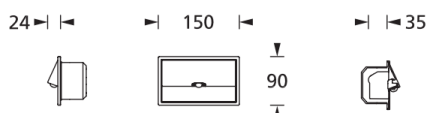

#### Einbaumontage

Doppel-Gerätedose  
(nicht im Lieferumfang enthalten)

Leuchtenkörper

Montagecontainer

Zubehör	
<b>Aufbaugehäuse, rechteckig</b>	
weiss	26.551299.28
schwarz	26.551299d.28
36.-	