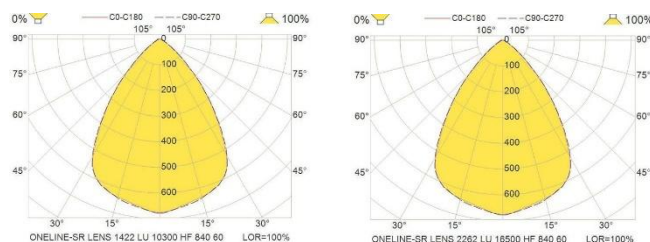

HO=High Output

Leuchten ein / aus mit DIP-Switch-Funktion

Artikel	Länge in mm	Technik	Lichtfarbe	Steuerung	Artikelnummer	Preis
ONEline-SR 1.5 L60	1422	31-66W, 5480-10330lm	4000K	ein/aus	00.one797327.40	334.-
ONEline-SR 1.5 L60	1422	66W, 10330lm	4000K	DALI	00.one797331.40	391.-
ONEline-SR 1.5 L60	1422	31-66W, 5480-10330lm	4000K	ein/aus + Not	00.one797328.40	676.-
ONEline-SR 1.5 L60	1422	HO: 82W, 11972lm	4000K	DALI	00.one797333.40	391.-
ONEline-SR 2.3 L60	2262	50-106W, 8770-16530lm	4000K	ein/aus	00.one797335.40	431.-
ONEline-SR 2.3 L60	2262	106W, 16530lm	4000K	DALI	00.one797339.40	468.-
ONEline-SR 2.3 L60	2262	50-106W, 8770-16530lm	4000K	ein/aus + Not	00.one797336.40	749.-
ONEline-SR 2.3 L60	2262	HO: 130W, 19156lm	4000K	DALI	00.one797341.40	468.-