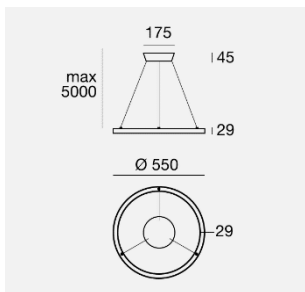

Pendelleuchten LED

Pendelleuchte **TOUR SLIM**

TOUR SLIM 550mm

	Cri	Cct	lm S - D	Opt
WH 76229	90	M	3059 - 1915	00
BK 76228	90	W	3279 - 2023	
AU 76227	90	N	3477 - 2176	
CU 76226	90