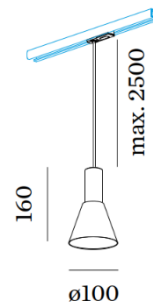

1 - Phasen - Stromschiene GLOBAL - Leuchten LED

1 - Phasen GLOBAL - Adapter

Pendelleuchte **ODREY on track**

Aus Aluminium, nass lackiert

Individualisierbar

LED PAR16 max. 12W GU10

6 Verschiedene Shades wählbar!
6 verschiedene Farbkombinationen wählbar!

Farbkombinationen Beispiel ODREY 1.1
(Farbkombinationen sind preisneutral!)

ODREY 1.3

Bestellen bei becalicht@becalicht.ch oder +41 81 252 16 33