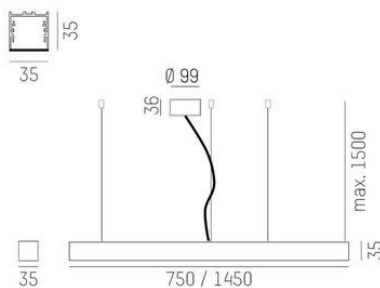

Pendelleuchten LED

Pendelleuchte **RIDE RING PD**

RIDE RING PD Massskizze
750 / 1450mm

FETT = wählbar

2 = 2700K
3 = 3000K
4 = 4000K

w = Farbe weiss ~ RAL 9016
b = Farbe schwarz ~ RAL 9005
s = Farbe silber ~ RAL 9006

Artikel-Beispiele	Technische Angaben	Artikel Nr.	Preis
RIDE RING PD Ø 750mm weiss	38W, 3300lm, 2700K Dali	13.rrp.d.7.2.w.28	1'922.-
RIDE RING PD Ø 1450mm schwarz	76W, 7180lm, 3000K Dali	13.rrp.d.14.3.b.28	2'827.-

Bestellen bei becalicht@becalicht.ch oder +41 81 252 16 33