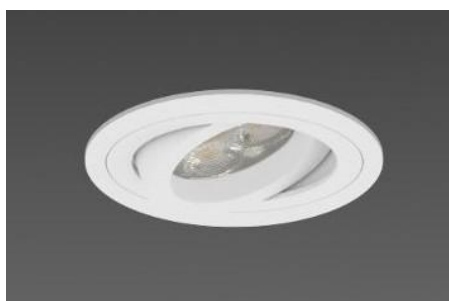

Deckeneinbauleuchten rund LED

HIER geht's direkt zur eckigen Version MINICATLI 80 Q

Einbauleuchten-**SET MINICATLI 80 R**

Einbaurahmen mit SET PRONTO III

Leuchtmittel IP44 von unten

Abstrahlung 40°, CRI 90

Steuerung dimmbar Phasenschnitt (PC) oder DALI / PushDIM

Variante PC primärseitig mit WAGO - Klemmen

Runde Version

3 Finishs wählbar

	Ausschnitt:	80mm
	Aussendurchmesser:	93mm
	Einbautiefe:	90mm
	Schwenkbar:	ja

Artikel	Technik	Steuerung	weiss	schwarz	alu gebürstet	Preis
SET MICA 80 R	9W, 700lm, 2700K	Phasenschnitt	00.mc.2rw.pc.28	00.mc.2rb.pc.28	00.mc.2ra.pc.28	67.-
SET MICA 80 R	9W, 750lm, 3000K	Phasenschnitt	00.mc.3rw.pc.28	00.mc.3rb.pc.28	00.mc.3ra.pc.28	67.-
SET MICA 80 R	9W, 700lm, 2700K	DALI/PushDIM	00.mc.2rw.da.28	00.mc.2rb.da.28	00.mc.2ra.da.28	97.-
SET MICA 80 R	9W, 750lm, 3000K	DALI/PushDIM	00.mc.3rw.da.28	00.mc.3rb.da.28	00.mc.3ra.da.28	97.-

Bestellen bei becalicht@becalicht.ch oder +41 81 252 16 33