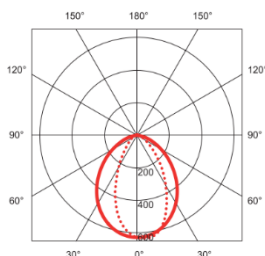

COPPO 220

Farbe: anthrazit RAL 7016