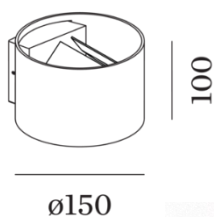

Wandleuchten LED

HIER geht's direkt zur Wandleuchte RAY 2.0 IP65

Wandleuchte **RAY 2.0 IP20**

Gehäuse Aluminium pulverbeschichtet
Steuerung dimmbar Phasenschnitt (PC)
Anschluss 230V (Treiber integriert)
Verstellbare Flaps für Lichtaustritt zweiseitig
CRI >90

Artikel	Farbe	Technik	Steuerung	Artikelnummer 2700K	Artikelnummer 3000K	Preis
RAY 2.0	matt weiss	11W, 880-920lm	Phasenschnitt	16.342148w3.28	16.342148w5.28	298.10
RAY 2.0	matt schwarz	11W, 880-920lm	Phasenschnitt	16.342148b3.28	16.342148b5.28	298.10
RAY 2.0	alu gebürstet	11W, 880-920lm	Phasenschnitt	16.342148l3.28	16.342148l5.28	302.25
RAY 2.0	gold	11W, 880-920lm	Phasenschnitt	16.342148g3.28	16.342148g5.28	302.25
RAY 2.0	champagne	11W, 880-920lm	Phasenschnitt	16.342148m3.28	16.342148m5.28	302.25
RAY 2.0	bronze	11W, 880-920lm	Phasenschnitt	16.342148q3.28	16.342148q5.28	302.25

Weitere Grössen / Varianten auf Anfrage!

Bestellen bei becalicht@becalicht.ch oder +41 81 252 16 33