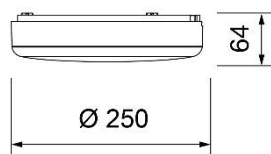

Decken- / Wandleuchten LED

◇ Aufbauleuchte **MERO (RIM)**

Gehäuse: Alu Druckguss pulverbeschichtet

Farbe schwarz (RAL 9005) oder weiss (RAL 9003), IP65

Rückseitige Kabelzuführung oder Aufputz

Lichtfarbe umschaltbar 2700K / 3000K

Version ohne oder mit RIM

Beispiel MERO RIM

Artikel	Farbe	Technik	Steuerung	Artikelnummer	Preis
MERO	weiss	11W, 1150-2000lm, 2700/3000K	Phasenschnitt	160.me.w.35	149.-
MERO	schwarz	11W, 1150-2000lm, 2700/3000K	Phasenschnitt	160.mer.w.35	149.-
MERO RIM	weiss	11W, 1150-2000lm, 2700/3000K	Phasenschnitt	160.me.b.35	179.-
MERO RIM	schwarz	11W, 1150-2000lm, 2700/3000K	Phasenschnitt	160.mer.b.35	179.-

Bestellen bei becalicht@becalicht.ch oder +41 81 252 16 33