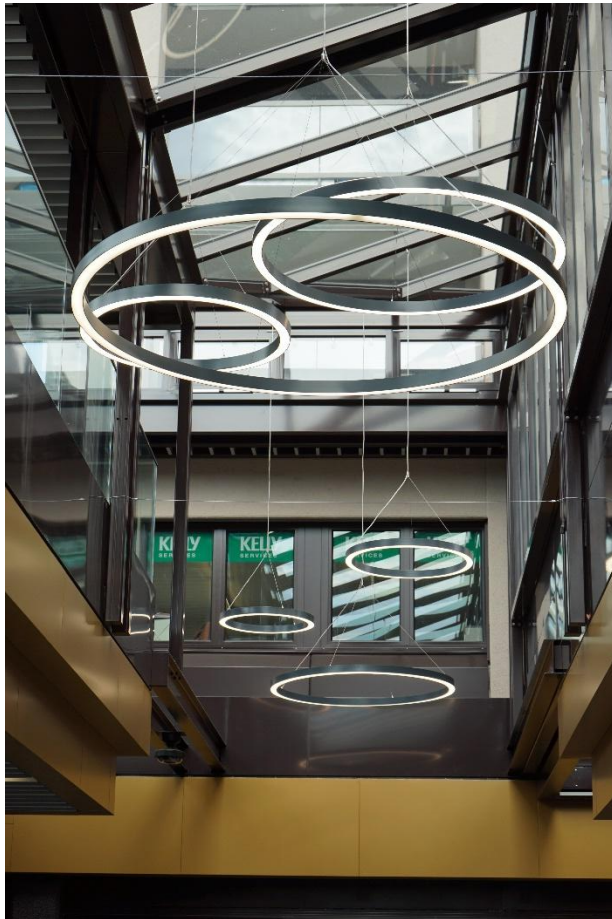

Pendelleuchten LED

Pendelleuchte **smartBULK 60**

Leuchte aus Aluminium, Diffusor Acrylglas opal PMMA
In allen RAL - Farben als Pulverbeschichtung erhältlich
Auch als Folier - Variante in diversen Farben erhältlich
Lichtaustritt direkt oder direkt / indirekt

Erhältlich mit zwei Befestigungsvarianten:

- Deckenbaldachin mit integrierten Konvertern DALI
- Mit Befestigungssatz und Konverter DALI extern

A	B	C	D	E	F	G	H
Ø900mm	60mm	60mm	Ø780mm	Ø840mm	3	120°	3m
Ø1200mm	60mm	60mm	Ø1080mm	Ø1140mm	4	90°	3m
Ø1500mm	60mm	60mm	Ø1380mm	Ø1440mm	4	90°	3m

Weitere Dimensionen bis 5m Durchmesser möglich, auf Anfrage!

Bestellen bei becalicht@becalicht.ch oder +41 81 252 16 33