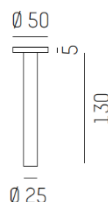

Option: Deckendistanz kurz / lang

Artikelnummer BECA definieren:

1. Gehäusegrösse: **7** Ø 750 / **14** Ø 1450
2. Gehäusefarbe: **w** weiss / **b** schwarz / **g** grau
3. Lichtfarbe: **2700K** / **3000K** / **4000K**

(Die Auswahl von Lichtfarbe & Farbe Gehäuse ist preisneutral!)

Artikel-Beispiele	Spezifizierung	Technik	Steuerung	Artikelnummer	Preis
RIDE RING SD 750 weiss	7 w 2	38W, 3300lm, 2700K	DALI	13.rr7w2.28	1'475.-
RIDE RING SD 750 schwarz	7 b 3	38W, 3590lm, 3000K	DALI	13.rr7b3.28	1'475.-
RIDE RING SD 1450 grau	14 g 4	76W, 7470lm, 4000K	DALI	13.rr14g4.28	2'279.-
RIDE RING SD 1450 weiss	14 w 2	76W, 6610lm, 2700K	DALI	13.rr14w2.28	2'279.-

Bestellen bei becalicht@becalicht.ch oder +41 81 252 16 33