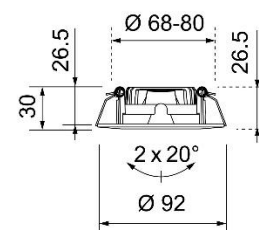

Deckeneinbauleuchten rund LED

Einbauleuchten-SET SUR 6 / 7 flat

2 Versionen: SUR 6 / SUR 7

SET inkl. Konverter, CRI 90, Abstrahlung 40°

Nur 26.5mm Höhe

Mit steckbarem Anschlusskabel & Treiber

Inklusive Schutzglas

SUR 6 kann direkt in Wärmedämmmaterial eingebaut werden (INDIWO)

Steuerung dimmbar Phasenschnitt (PC) oder DALI / PushDIM

3 Finishs wählbar

- **Ausschnitt:** 68 - 80mm
- **Aussendurchmesser:** 82 - 92mm
- **Einbautiefe:** 26.5mm
- **Schwenkbar:** ja

SUR 6 flat
Bohrloch Ø 68mm

SUR 7 flat
Bohrloch Ø 68-80mm

Artikel	Technik	Steuerung	weiss	schwarz	alu gebürstet	Preis
SET SUR 6 FLAT	5.3W, 570lm, 2700K	Phasenschnitt	00.sur6.2wpc.35	00.sur6.2bpc.35	00.sur6.2apc.35	79.-
SET SUR 6 FLAT	5.3W, 580lm, 3000K	Phasenschnitt	00.sur6.3wpc.35	00.sur6.3bpc.35	00.sur6.3apc.35	79.-
SET SUR 6 FLAT	5.3W, 570lm, 2700K	DALI/PushDIM	00.sur6.2wda.35	00.sur6.2bda.35	00.sur6.2ada.35	104.-
SET SUR 6 FLAT	5.3W, 580lm, 3000K	DALI/PushDIM	00.sur6.3wda.35	00.sur6.3bda.35	00.sur6.3ada.35	104.-
SET SUR 7 FLAT	5.3W, 570lm, 2700K	Phasenschnitt	00.sur7.2wpc.35	00.sur7.2bpc.35	00.sur7.2apc.35	89.-
SET SUR 7 FLAT	5.3W, 580lm, 3000K	Phasenschnitt	00.sur7.3wpc.35	00.sur7.3bpc.35	00.sur7.3apc.35	89.-
SET SUR 7 FLAT	5.3W, 570lm, 2700K	DALI/PushDIM	00.sur7.2wda.35	00.sur7.2bda.35	00.sur7.2ada.35	114.-
SET SUR 7 FLAT	5.3W, 580lm, 3000K	DALI/PushDIM	00.sur7.3wda.35	00.sur7.3bda.35	00.sur7.3ada.35	114.-

Bestellen bei becalicht@becalicht.ch oder +41 81 252 16 33