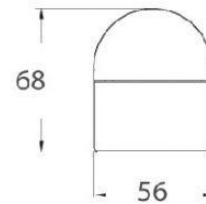

2 Längen wählbar; 1200mm / 1500mm

Artikel	Länge in mm	Technik	Lichtfarbe	Steuerung	Artikelnummer	Preis
SPA	1200	20-35W, 2800-4800lm	3000/4000K/5000K	ein/aus	17.spa.12.28	94.-
SPA	1200	20-35W, 2800-4800lm	3000/4000K/5000K	ein/aus + Not	17.spa.n.12.28	202.-
SPA	1500	27-50W, 3780-7000lm	3000/4000K/5000K	ein/aus	17.spa.15.28	110.-
SPA	1500	27-50W, 3780-7000lm	3000/4000K/5000K	ein/aus + Not	17.spa.n.15.28	220.-