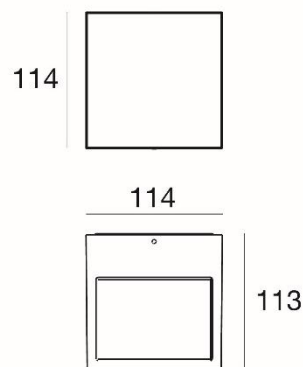

Verschiedene Optiken wählbar / «Cell» Optiken wählbar

4 Finishes wählbar, oder Primer - Version (Anstrich in Wandfarbe durch Maler)

Masse CUBIT PRO L

Masse CUBIT PRO XL

Bestellen bei [becalicht@becalicht.ch](mailto:becalicht@becalicht.ch) oder +41 81 252 16 33