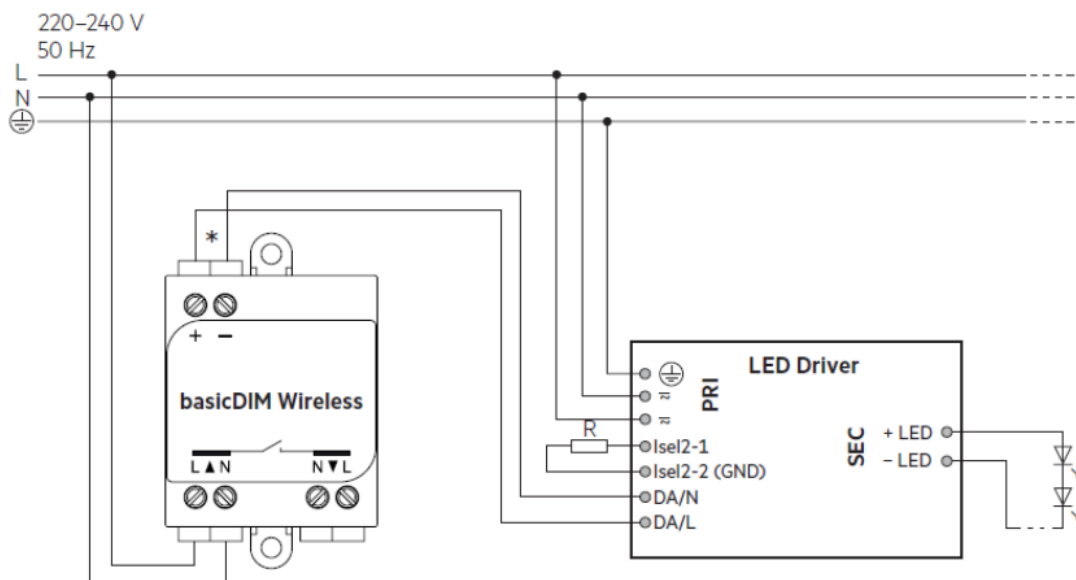

Der  
die  
den

Dank der premium (PRE) Treiberserie mit integrierter basicDIM Wireless Technologie geht der Leuchtaufbau noch einfacher von der Hand.

\* Max. Verdrahtungslänge 1 m bei einem Drahtquerschnitt von 1 mm<sup>2</sup>.