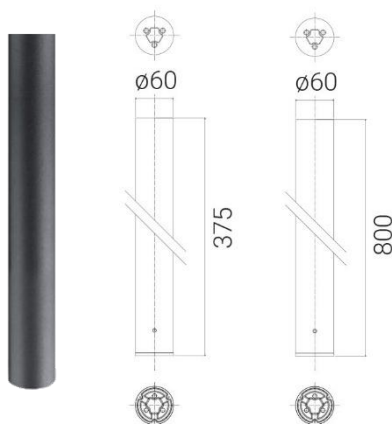

Adapter für
alle Masten Ø 60mm

Poller H 375 / 800