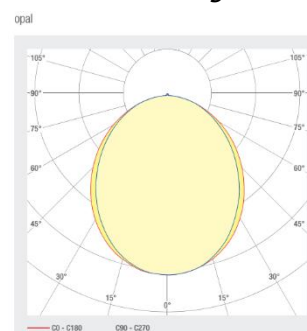

Abstrahlungen