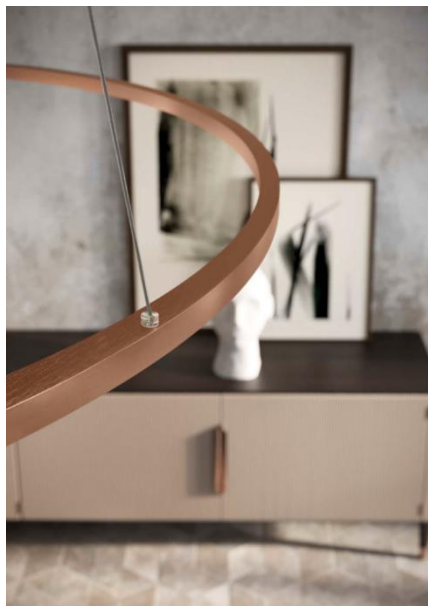

*Masse TOUR SLIM: 29 x 29mm*

*weiss*

*schwarz*

*kupfer*

*gold*