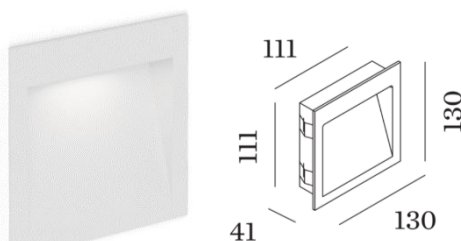

### Wandeinbauleuchte **ORIS 0.7 / 1.3**

Gehäuse: Aluminium pulverbeschichtet IP20

Leuchten in 2 Finishs / 2 Grössen

Leuchten wahlweise 2W / 3W 350mA bzw. 5W / 7W 500mA

CRI >90

ORIS 0.7

ORIS 1.3

*Recessed housing & Plasterkit  
für verputzte Wände*