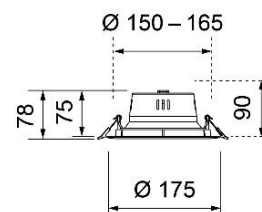

Downlights LED

Downlight **SARN II**

Lichtfarbe umschaltbar 3000K - 4000K, variables Lumenpaket

Idealer Ersatz für Einbau - Downlights mit Kompakt - Leuchtstofflampen

7 Grössen; Ø 80mm / Ø 100mm / Ø 125mm / Ø 150mm / Ø 175mm / Ø 200mm / Ø 220mm

SARN II 150

Empfohlenes Zubehör von AGRO AG / Kaiser

	Einbetoniergehäuse	Frontring
■ Bohrloch-Ø 80 mm:	920 858 329	920 896 229
■ Bohrloch-Ø 100-105 mm:	920 858 359	920 896 409
■ Bohrloch-Ø 125-135 mm:	920 858 359	920 896 429
■ Bohrloch-Ø 150-165 mm:	920 858 399	920 896 589*
■ Bohrloch-Ø 172-195 mm:	920 858 399	920 896 609

* nicht für Sichtbeton geeignet

Bestellen bei becalicht@becalicht.ch oder +41 81 252 16 33