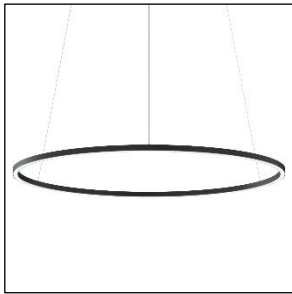

TOUR SLIM 1450mm

	Cri	Cct	lm S - D	Opt
WH 76245	90	M	7940 - 4285	00
BK 76244	90	W	8513 - 4592	
AU 76243	90	N	9026 - 4868	
CU 76242	90			

Elektronik

99374	83018	99332	99722	83062
ON/OFF 1 art. 210 x 48 x h 25	PUSH 1 art. 210 x 49 x h 30	0/1-10V 1 - 2 art. 150 x 60 x h 35	DALI 1 - 2 art. 191 x 63 x h 38	DALI PUSH 1 - 2 art. 280 x 43 x h 30