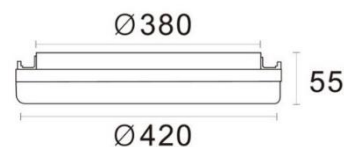

Decken- / Wandleuchten LED

Aufbauleuchte **SENT**

Gehäuse: Kunststoff weiss, IP54 / IK10

Abdeckung: Opal

2 Größen; Ø 280mm / Ø 420mm

3 Wattagen, umschaltbar

3 Lichtfarben, umschaltbar; 2700K / 3000K / 4000K

Version mit Notlicht Akku 2h

Version mit PIR (Mikrowellen Sensor)

CRI 80, UGR <26 (Ø 280) bzw. UGR <22 (Ø 420)

SENT 280

13W / 1350lm - 1500lm

18W / 1700lm - 1900lm

24W / 2100lm - 2350lm

SENT 420

20W / 1900lm - 2200lm

28W / 2550lm - 3000lm

35W / 3100lm - 3600lm

Artikel	Technik	Steuerung	Masse in mm	Artikelnummer	Preis
SENT 280	13-24W, 1350-2350lm, 2700-4000K	ein/aus	Ø 280 x H 48	04.sent280.s.28	53.-
SENT 280	13-24W, 1350-2350lm, 2700-4000K	ein/aus + Not	Ø 280 x H 48	04.sent280.n.28	130.-
SENT 280	13-24W, 1350-2350lm, 2700-4000K	ein/aus + PIR	Ø 280 x H 48	04.sent280.p.28	130.-
SENT 420	20-35W, 1900-3600lm, 2700-4000K	ein/aus	Ø 420 x H 55	04.sent420.s.28	101.-
SENT 420	20-35W, 1900-3600lm, 2700-4000K	ein/aus + Not	Ø 420 x H 55	04.sent420.n.28	156.-
SENT 420	20-35W, 1900-3600lm, 2700-4000K	ein/aus + PIR	Ø 420 x H 55	04.sent420.p.28	156.-

Preisstaffelung auf ausgewählte Modelle, bei Bestellung von 10er Pack

Artikel	Technik	Steuerung	Masse in mm	Artikelnummer	Preis
SENT 280	13-24W, 1350-2350lm, 2700-4000K	ein/aus	Ø 280 x H 48	04.sent280.s.10.28	486.-

Bestellen bei becalicht@becalicht.ch oder +41 81 252 16 33