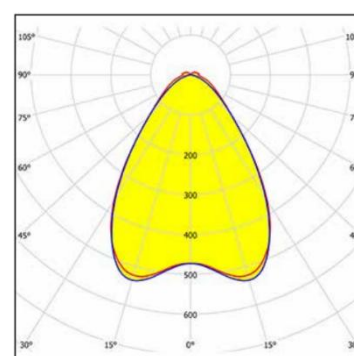

*ATEX ROCK MEDIUM
(Tief-/Breitstrahlend)*

Artikel	Typ	Länge in mm	Technik	Lichtfarbe	Steuerung	Artikelnummer	Preis
3F TANK	LITE	675	2x9W, 2866lm	4000K	ein/aus	123.56736.45	863.-
3F TANK	LITE	675	2x9W, 2866lm	4000K	DALI	123.56739.45	945.-
3F TANK	AMPIO	675	13W, 2164lm	4000K	ein/aus	123.56748.45	864.-
3F TANK	AMPIO	675	13W, 2164lm	4000K	DALI	123.56752.45	1'087.-
3F TANK	MEDIUM	675	13W, 2154lm	4000K	ein/aus	123.56764.45	879.-
3F TANK	MEDIUM	675	13W, 2154lm	4000K	DALI	123.56768.45	979.-
3F TANK	LITE	1265	2x18W, 5594lm	4000K	ein/aus	123.56737.45	1'016.-
3F TANK	LITE	1265	2x18W, 5594lm	4000K	DALI	123.56740.45	1'056.-
3F TANK	AMPIO	1265	45W, 7292lm	4000K	ein/aus	123.56749.45	1'021.-
3F TANK	AMPIO	1265	45W, 7292lm	4000K	DALI	123.56753.45	1'141.-
3F TANK	MEDIUM	1265	45W, 7258lm	4000K	ein/aus	123.56765.45	1'046.-
3F TANK	MEDIUM	1265	45W, 7258lm	4000K	DALI	123.56769.45	1'167.-
3F TANK	LITE	1560	2x22W, 6900lm	4000K	ein/aus	123.56738.45	1'099.-
3F TANK	LITE	1560	2x22W, 6900lm	4000K	DALI	123.56741.45	1'140.-
3F TANK	AMPIO	1560	55W, 9115lm	4000K	ein/aus	123.56750.45	1'106.-
3F TANK	AMPIO	1560	55W, 9115lm	4000K	DALI	123.56754.45	1'238.-
3F TANK	MEDIUM	1560	55W, 9073lm	4000K	ein/aus	123.56766.45	1'137.-
3F TANK	MEDIUM	1560	55W, 9073lm	4000K	DALI	123.56770.45	1'269.-
3F TANK	AMPIO	1850	70W, 10937lm	4000K	ein/aus	123.56751.45	1'171.-
3F TANK	AMPIO	1850	70W, 10937lm	4000K	DALI	123.56755.45	1'248.-
3F TANK	MEDIUM	1850	70W, 10887lm	4000K	ein/aus	123.56767.45	1'209.-
3F TANK	MEDIUM	1850	70W, 10887lm	4000K	DALI	123.56771.45	1'287.-

Bestellen bei becalicht@becalicht.ch oder +41 81 252 16 33