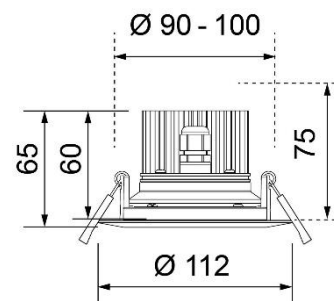

POLAR 112

Artikel	Bohrloch-Ø	Technik	Farbe	Farbtemperatur	Artikelnummer	Preis
POLAR 92	80mm	9.5W, 850lm	weiss	3000K	160.polar92.35	99.-
POLAR 112	90-100mm	9.5W, 850lm	weiss	3000K	160.polar112.35	109.-

Treiber & Zubehör passend zu POLAR:

Artikel	Technik	Steuerung	Masse in mm	Artikelnummer	Preis
Treiber	12W, 230-330mA	Phasenschnitt	L 96 x B 46 x H 26.5	160.200-029-012.20	44.-
Treiber	12W, 180-500mA	DALI/PushDIM	L 119 x B 52 x H 23	160.043-001-012.20	69.-
Verteilbox	IP67		L 140 x B 186 x H 69	160.polar.vb.20	49.90

Bestellen bei becalicht@becalicht.ch oder +41 81 252 16 33