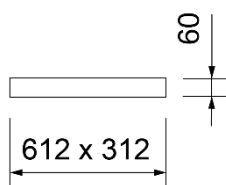

### Zubehör FLAT LED Modul Short / Long

Spannfeder SET

Befestigungsfeder-SET „geklemmt“  
Gema-Armstrong Q-Clip

Befestigungsbügel-SET „gehängt“  
Gema-Armstrong UK mit H28 Profil

Aufbaurahmen  
Modul Short