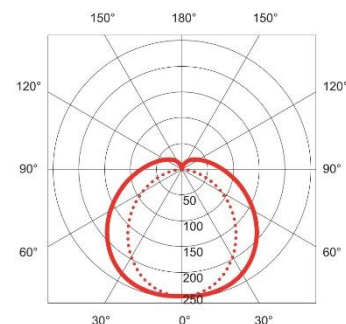

Technische Leuchten LED

LED-Retrofit-SET **RETRIX**, IP20

Im Lieferumfang enthalten:

- LED-Leuchtmittel
- Treiber
- Installationsanleitung
- Typenlabel
- CE-Erklärung für das gesamte System (online verfügbar)

Das Retrofit-Set ist vollständig vorbereitet, sodass der Elektrofachbetrieb lediglich eine Erstprüfung nach Anschluss durchführen muss. So wird die Umrüstung nicht nur einfacher, sondern auch sicher und zuverlässig, mit höchster Effizienz und normgerechter Ausführung.

Länge	Leuchtmittel	Leistung	3000K	4000K	Steuerung	Bestromung	Artikelnummer	Preis
529mm	1	11W	1700lm	1850lm	ein/aus	250mA	160.rtx.51s.35	69.-
529mm	2	22W	3400lm	3600lm	ein/aus	500mA	160.rtx.52s.35	119.-
529mm	4	44W	6800lm	7200lm	ein/aus	1000mA	160.rtx.54s.35	199.-
529mm	1	12.5W	1700lm	1850lm	DALI/PushDIM	260mA	160.rtx.51d.35	109.-
529mm	2	22W	3400lm	3600lm	DALI/PushDIM	500mA	160.rtx.52d.35	159.-
529mm	4	46W	6800lm	7200lm	DALI/PushDIM	1050mA	160.rtx.54d.35	259.-
1129mm	1	19W	3200lm	3400lm	ein/aus	500mA	160.rtx.111s.35	89.-
1129mm	2	40W	6400lm	6800lm	ein/aus	1000mA	160.rtx.112s.35	159.-
1129mm	1	22W	3200lm	3400lm	DALI/PushDIM	500mA	160.rtx.111d.35	119.-
1129mm	2	41W	6400lm	6800lm	DALI/PushDIM	1050mA	160.rtx.112d.35	189.-
1429mm	1	29W	4400lm	4700lm	ein/aus	700mA	160.rtx.141s.35	99.-
1429mm	2	56W	8800lm	9400lm	ein/aus	1400mA	160.rtx.142s.35	179.-
1429mm	1	31W	4400lm	4700lm	DALI/PushDIM	700mA	160.rtx.141d.35	149.-
1429mm	2	59W	8800lm	9400lm	DALI/PushDIM	1400mA	160.rtx.142d.35	229.-

Weitere Kombinationen auf Anfrage!

Bestellen bei becalicht@becalicht.ch oder +41 81 252 16 33