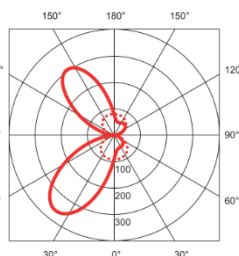

COPPO 220

Farbe: anthrazit RAL 7016