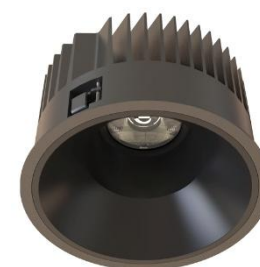

(Die Auswahl von Lichtfarbe / Reflektor / Farbe Gehäuse ist preisneutral!)

Artikel-Beispiele	Spezifizierung	Technik	Steuerung	Artikelnummer	Preis
MALIX 75	0 w w 2 e	13W, 800lm, 2700K	ein/aus	04.mx0.ww2e.28	65.-
MALIX 75	0 b w 3 d	13W, 850lm, 3000K	DALI	04.mx0.bw3d.28	97.-
MALIX 100	1 w a 4 e	14W, 1450lm, 4000K	ein/aus	04.mx1.wa4e.28	91.-
MALIX 100	1 b w 2 p	14W, 1300lm, 2700K	PushDIM	04.mx1.bw2p.28	122.-
MALIX 150	2 w b 3 e	26W, 2750lm, 3000K	ein/aus	04.mx2.wb3e.28	137.-
MALIX 150	2 b a 4 d	26W, 2950lm, 4000K	DALI	04.mx2.ba4d.28	171.-
MALIX 200	3 w w 2 e	40W, 3600lm, 2700K	ein/aus	04.mx3.ww2e.28	190.-
MALIX 200	3 b b 3 p	40W, 3900lm, 3000K	PushDIM	04.mx3.bb3p.28	224.-

Weitere Varianten, z.B. eckige Versionen, andere Wattagen ect., auf Anfrage!

Bestellen bei becalicht@becalicht.ch oder +41 81 252 16 33