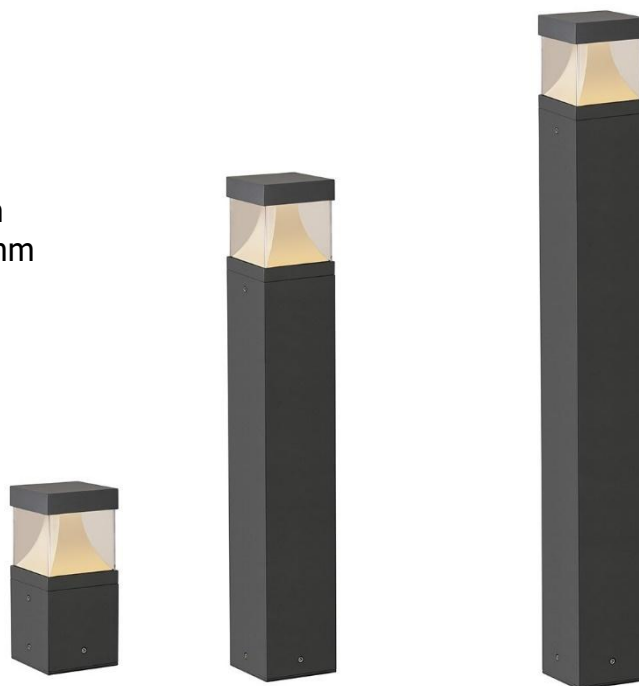

Pollerleuchten LED

Pollerleuchte **TOM CONCAVE SQUARE II**

Leuchte aus Aluminium anthrazitgrau, IP65

Reflektor mit sehr guter Entblendung IK06

Lichtfarbe umschaltbar 2700K / 3000K

Dimmbar Phasenschnitt (PC)

Zur Beleuchtung von Wegen, Passagen und Pfaden

Erhältlich in 3 Höhen; 265mm, 800mm oder 1100mm

Erhältlich mit Ausschnitt Apparategrösse 1

Zubehör:
Abdeckung

Zubehör:
Einbetonierflansch

Artikel	Technische Angaben	Artikel Nr.	Preis
TOM CONCAVE SQUARE II 265mm	9.5W, 450/470lm, 2700/3000K	160.tcs2.26.32	329.-
TOM CONCAVE SQUARE II 800mm	9.5W, 450/470lm, 2700/3000K	160.tcs2.80.32	399.-
TOM CONCAVE SQUARE II 1100mm	9.5W, 450/470lm, 2700/3000K	160.tcs2.110.32	429.-
TOM CONCAVE SQUARE II Abdeckplatte		160.ts2.adp.32	20.-
TOM CONCAVE SQUARE II Einbetonierflansch		160.ts2.ebf.32	52.-
TOM CONCAVE SQUARE II Ausschnitt	Für Apparate Grösse 1	00.as.gr1.00	35.-

Bestellen bei becalicht@becalicht.ch oder +41 81 252 16 33