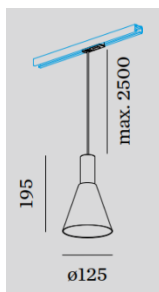

1 - Phasen - Stromschiene GLOBAL - Leuchten LED

1 - Phasen GLOBAL - Adapter

Pendelleuchte **ODREY on track**

Aus Aluminium, nass lackiert

Individualisierbar

LED PAR16 max. 12W GU10

6 Verschiedene Shades wählbar!
6 verschiedene Farbkombinationen wählbar!

Farbkombinationen Beispiel ODREY 1.1
(Farbkombinationen sind preisneutral!)

ODREY 1.4

Bestellen bei becalicht@becalicht.ch oder +41 81 252 16 33