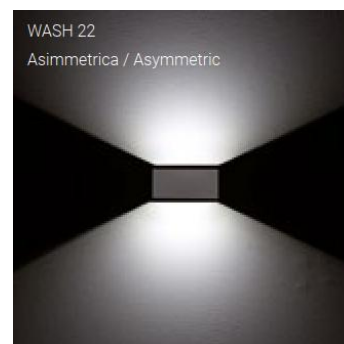

Wandleuchten LED

◇ Wandleuchte **WASH 22**

Gehäuse aus Marine - Legierung - Aludruckguss, IP65

Gefrästes Opalglas bündig am Rahmen

Lichtaustritt ein- oder zweiseitig

Optik opal oder asymmetrisch

Steuerung schaltbar ein / aus

CRI 80

Artikel	Farbe	Optik	Technik	Artikelnummer 2700K	Artikelnummer 3000K	Preis
WASH 22 down	weiss	opal	9W, 621-647lm	61.1305bi27k.28	61.1305bi3k.28	231.-
WASH 22 down	grau	opal	9W, 621-647lm	61.1305ag27k.28	61.1305ag3k.28	231.-
WASH 22 down	anthrazit	opal	9W, 621-647lm	61.1305an27k.28	61.1305an3k.28	231.-
WASH 22 down	bronze	opal	9W, 621-647lm	61.1305br27k.28	61.1305br3k.28	231.-
WASH 22 down	rost	opal	9W, 621-647lm	61.1305co27k.28	61.1305co3k.28	231.-
WASH 22 up/down	weiss	opal	18W, 1242-2232lm	61.1301bi27k.28	61.1301bi3k.28	306.-
WASH 22 up/down	grau	opal	18W, 1242-2232lm	61.1301ag27k.28	61.1301ag3k.28	306.-
WASH 22 up/down	anthrazit	opal	18W, 1242-2232lm	61.1301an27k.28	61.1301an3k.28	306.-
WASH 22 up/down	bronze	opal	18W, 1242-2232lm	61.1301br27k.28	61.1301br3k.28	306.-
WASH 22 up/down	rost	opal	18W, 1242-2232lm	61.1301co27k.28	61.1301co3k.28	306.-
WASH 22 down	weiss	asym	11W, 1060-1104lm	61.1309bi27k.28	61.1309bi3k.28	253.-
WASH 22 down	grau	asym	11W, 1060-1104lm	61.1309ag27k.28	61.1309ag3k.28	253.-
WASH 22 down	anthrazit	asym	11W, 1060-1104lm	61.1309an27k.28	61.1309an3k.28	253.-
WASH 22 down	bronze	asym	11W, 1060-1104lm	61.1309br27k.28	61.1309br3k.28	253.-
WASH 22 down	rost	asym	11W, 1060-1104lm	61.1309co27k.28	61.1309co3k.28	253.-
WASH 22 up/down	weiss	asym	22W, 2120-2208lm	61.1308bi27k.28	61.1308bi3k.28	348.-
WASH 22 up/down	grau	asym	22W, 2120-2208lm	61.1308ag27k.28	61.1308ag3k.28	348.-
WASH 22 up/down	anthrazit	asym	22W, 2120-2208lm	61.1308an27k.28	61.1308an3k.28	348.-
WASH 22 up/down	bronze	asym	22W, 2120-2208lm	61.1308br27k.28	61.1308br3k.28	348.-
WASH 22 up/down	rost	asym	22W, 2120-2208lm	61.1308co27k.28	61.1308co3k.28	348.-

Leuchten in weiteren Varianten (4000K, abgerundet, mit Notlicht, dimmbar, andere Länge) erhältlich, auf Anfrage!

Bestellen bei becalicht@becalicht.ch oder +41 81 252 16 33