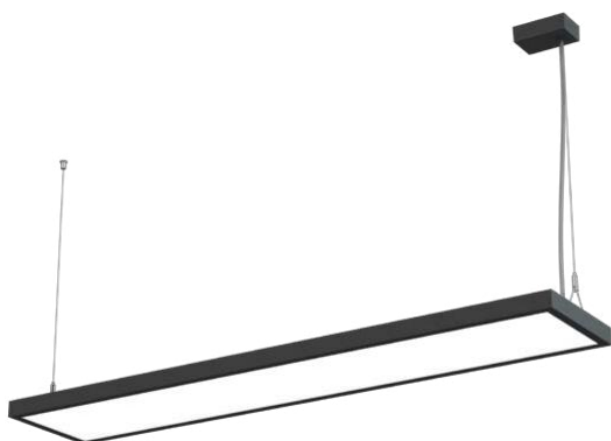

Pendelleuchten LED

Pendelleuchte **BONDO**

Gehäuse: Aluminium

Indirekter Lichtanteil

Diffusor microprismatisch UGR <19 / CRI 80

Länge 1500mm

Leuchte dimmbar Dali 2 / PushDIM

Auch als Version Aufbauleuchte erhältlich

Masse BOND0:
L 1500 x B 240 x H 32.8mm