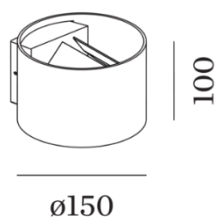

Wandleuchten LED

HIER geht's direkt zur Wandleuchte RAY 2.0 IP20

◇ Wandleuchte **RAY 2.0 IP65**

Gehäuse Aluminium pulverbeschichtet
Steuerung dimmbar Phasenschnitt (PC)
Anschluss 230V (Treiber integriert)
Verstellbare Flaps für Lichtaustritt zweiseitig
CRI >90

Artikel	Farbe	Technik	Steuerung	Artikelnummer 2700K	Artikelnummer 3000K	Preis
RAY 2.0	matt weiss	11W, 880-920lm	Phasenschnitt	16.749148w3.28	16.749148w5.28	302.25
RAY 2.0	matt schwarz	11W, 880-920lm	Phasenschnitt	16.749148b3.28	16.749148b5.28	302.25

Weitere Grössen / Varianten auf Anfrage!

Bestellen bei becalicht@becalicht.ch oder +41 81 252 16 33