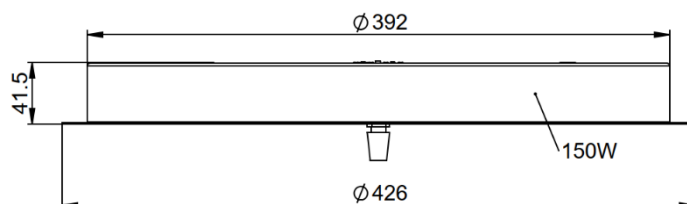

Baldachin 1x150W / 2x150W