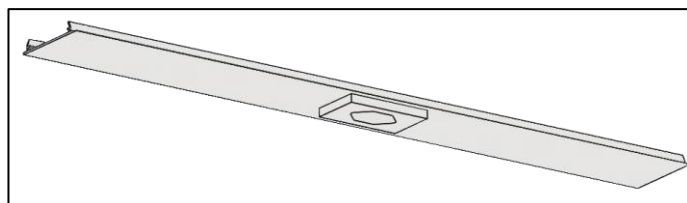

Lichtbandsystem **ONEline** LED

FLF

ONEline-SR Steckdose

Artikel	Länge in mm	Material & Farbe	Artikelnummer	Preis
FLF-Steckdose T13	500	PC/Alu weiss	00.one795491.40	170.-
FLF-Steckdose T13	500	PC/Alu grau	00.one795490.40	170.-