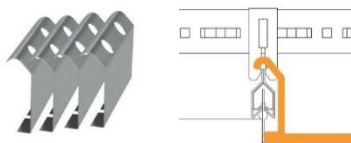

### Zubehör FLAT LED Modul Short / Long

Spannfeder SET

Befestigungsfeder-SET „geklemmt“  
Gema-Armstrong Q-Clip

Befestigungsbügel-SET „gehängt“  
Gema-Armstrong UK mit H28 Profil

Aufbaurahmen  
Modul Short