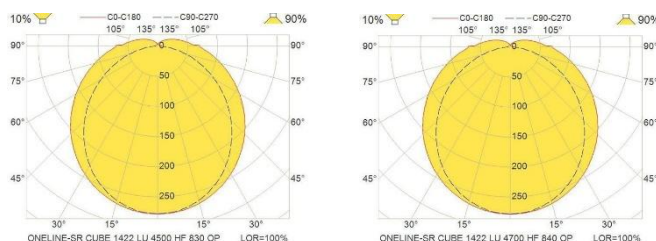

Leuchten ein / aus mit DIP-Switch-Funktion

Artikel	Länge in mm	Technik	Lichtfarbe	Steuerung	Artikelnummer	Preis
ONEline-SR kubisch	1422	26-43W, 3925-5896lm	3000K	ein/aus	00.one793300.40	243.-
ONEline-SR kubisch	1422	26-43W, 3925-6204lm	4000K	ein/aus	00.one793301.40	243.-
ONEline-SR kubisch	1422	43W, 5896lm	3000K	DALI	00.one793332.40	280.-
ONEline-SR kubisch	1422	43W, 6204lm	4000K	DALI	00.one793333.40	280.-
ONEline-SR kubisch	1422	26-43W, 3925-5896lm	3000K	ein/aus + Not	00.one793310.40	538.-
ONEline-SR kubisch	1422	26-43W, 3925-6204lm	4000K	ein/aus + Not	00.one793311.40	538.-
ONEline-SR kubisch	1422	43W, 5896lm	3000K	DALI + Not	00.one793342.40	575.-
ONEline-SR kubisch	1422	43W, 6204lm	4000K	DALI + Not	00.one793343.40	575.-

Bestellen bei becalicht@becalicht.ch oder +41 81 252 16 33