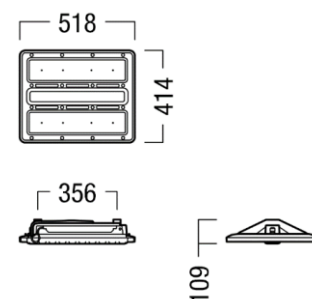

Technische Leuchten höherer Schutzart LED

Hallenleuchte **CRAFT II**

Gehäuse Alu - Druckguss

Abdeckung aus UV - stabilisiertem PC, IP66

Geschlossenes, optisches Linsensystem

Symmetrisch breit abstrahlend (Wide Beam)

Für den Einsatz in anspruchsvollen Anwendungen

- Industrie
- Sport
- Logistik

Anschlusskabel vormontiert 2m

CRI 80, UGR <22 - 25

Diverse weitere Varianten auf Anfrage!