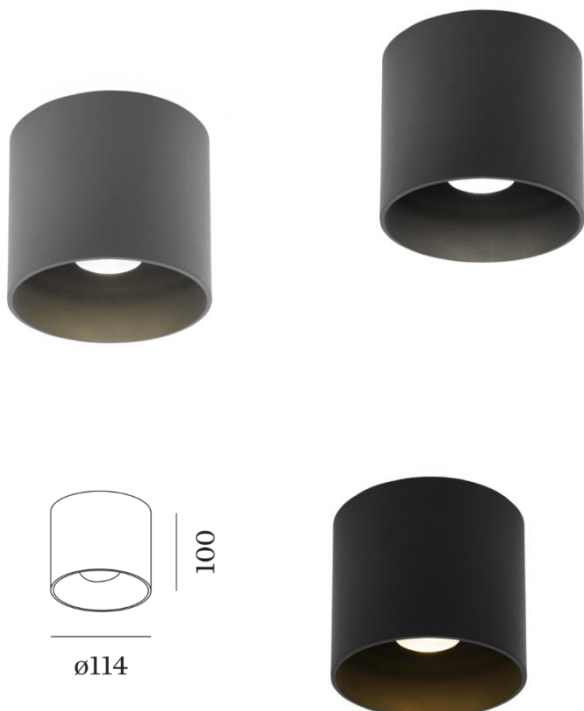

Deckenleuchten LED

HIER geht's direkt zur Deckenleuchte RAY 1.0 IP20

◇ Deckenleuchte **RAY 1.0 IP65**

Gehäuse Aluminium pulverbeschichtet
Steuerung dimmbar Phasenschnitt (PC)
Anschluss 230V (Treiber integriert)
CRI >90

Artikel	Farbe	Technik	Steuerung	Artikelnummer 2700K	Artikelnummer 3000K	Preis
RAY 1.0	matt weiss	8W, 670-700lm	Phasenschnitt	16.735458w3.28	16.735458w5.28	241.50
RAY 1.0	matt schwarz	8W, 670-700lm	Phasenschnitt	16.735458b3.28	16.735458b5.28	241.50
RAY 1.0	dunkelgrau	8W, 670-700lm	Phasenschnitt	16.735458d3.28	16.735458d5.28	241.50
RAY 1.0	anthrazit	8W, 670-700lm	Phasenschnitt	16.735458a3.28	16.735458a5.28	241.50

Zubehör passend zu RAY 1.0:

Artikel	Material	weiss	schwarz	dunkelgrau	anthrazit	Preis
Inner cover	Aluminium	16.911041w1	16.911041b1	16.911041d1	16.911041a1	31.75.-

Bestellen bei becalicht@becalicht.ch oder +41 81 252 16 33