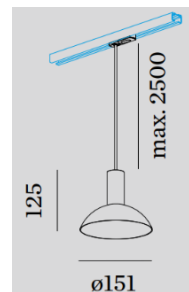

*Farbkombinationen Beispiel ODREY 1.1*  
*(Farbkombinationen sind preisneutral!)*

ODREY 1.1

ODREY 1.2

ODREY 1.3

ODREY 1.4

ODREY 1.6

ODREY 1.7

Bestellen bei [becalicht@becalicht.ch](mailto:becalicht@becalicht.ch) oder +41 81 252 16 33