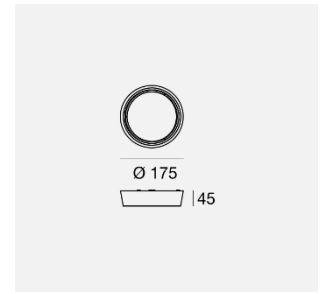

WH 64020
BK 64021
AU 64023
CU 64022

dimmbar DALI / 1-10V
70W
für TOUR SLIM 550-700-900-1150