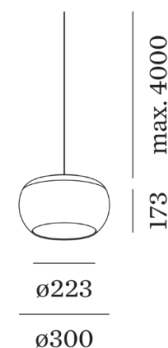

Artikel	Technische Angaben	Artikel Nr.	Preis
WETRO 1.0 kupfer	12W 375lm, 1800-2850K, inkl. Baldachin	16.236188p9.28	442.75
WETRO 1.0 rauchglas	12W 525lm, 1800-2850K, inkl. Baldachin	16.236189b9.28	442.75
WETRO 2.0 kupfer	12W 385lm, 1800-2850K, inkl. Baldachin	16.236288p9.28	494.50
WETRO 2.0 rauchglas	12W 510lm, 1800-2850K, inkl. Baldachin	16.236288b9.28	494.50
WETRO 3.0 kupfer	12W 445lm, 1800-2850K, inkl. Baldachin	16.236388p9.28	569.-
WETRO 3.0 rauchglas	12W 530lm, 1800-2850K, inkl. Baldachin	16.236388b9.28	569.-

Bestellen bei becalicht@becalicht.ch oder +41 81 252 16 33