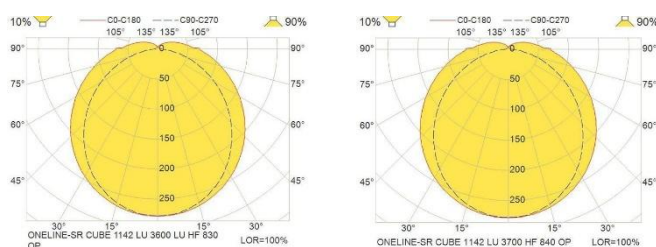

Leuchten ein / aus mit DIP-Switch-Funktion

Artikel	Länge in mm	Technik	Lichtfarbe	Steuerung	Artikelnummer	Preis
ONEline-SR kubisch	1142	20-35W, 2900-4690lm	3000K	ein/aus	00.one793236.40	208.-
ONEline-SR kubisch	1142	20-35W, 3134-4935lm	4000K	ein/aus	00.one793237.40	208.-
ONEline-SR kubisch	1142	35W, 4690lm	3000K	DALI	00.one793268.40	243.-
ONEline-SR kubisch	1142	35W, 4935lm	4000K	DALI	00.one793269.40	243.-
ONEline-SR kubisch	1142	20-35W, 2900-4690lm	3000K	ein/aus + Not	00.one793246.40	501.-
ONEline-SR kubisch	1142	20-35W, 3134-4935lm	4000K	ein/aus + Not	00.one793247.40	501.-
ONEline-SR kubisch	1142	35W, 4690lm	3000K	DALI + Not	00.one793278.40	538.-
ONEline-SR kubisch	1142	35W, 4935lm	4000K	DALI + Not	00.one793279.40	538.-