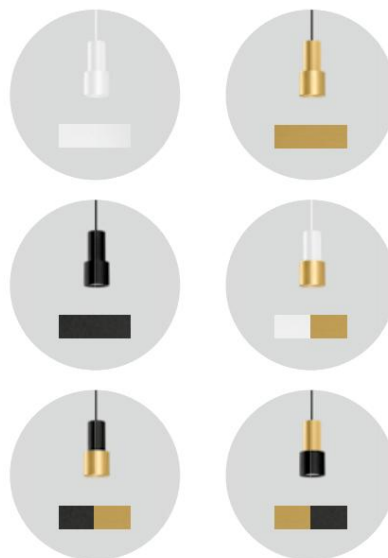

*Farbkombinationen Beispiel ODREY 1.1*  
*(Farbkombinationen sind preisneutral!)*

ODREY 1.1

ODREY 1.2

ODREY 1.3

ODREY 1.4

ODREY 1.6

ODREY 1.7

Bestellen bei [becalicht@becalicht.ch](mailto:becalicht@becalicht.ch) oder +41 81 252 16 33