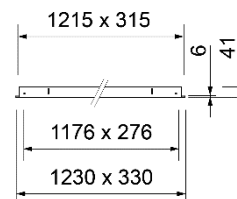

Einbaurahmen
Modul Long 1200