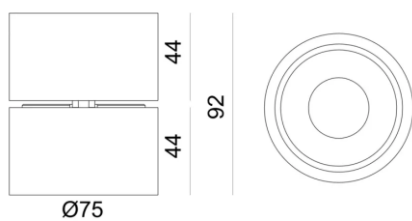

Decken- / Wandleuchten LED

Aufbauleuchte **MAGIS MINI SD**

Leuchte 90° schwenk- & 350° drehbar, IP20

Inkl. integriertem Treiber DALI 2

Abstrahlung Standard 46°

Optionale Reflektoren bestellbar; 23° / 34°

CRI 90 / UGR <19

Standard Farben weiss-weiss & schwarz-schwarz

Dekorring magnetisch, wechselbar, Farben weiss / schwarz / gold

Artikel	Technik	Lichtfarbe	Steuerung	Artikel weiss	Artikel schwarz	Preis
MAGIS MINI SD	11.5W, 740lm	2700K	DALI2	13.222-00040.28	13.222-00042.28	190.-
MAGIS MINI SD	11.5W, 835lm	3000K	DALI2	13.222-00041.28	13.222-00043.28	190.-

Zubehör passend zu **MAGIS MINI SD**:

Artikel	Farbe / Details / Optik	Passend zu	Artikelnummer	Preis
Dekorring	Schwarz, magnetisch	MAGIS MINI SD / MINI DOUBLE SD	13.276-7009.28	11.-
Dekorring	Weiss, magnetisch	MAGIS MINI SD / MINI DOUBLE SD	13.276-7008.28	11.-
Dekorring	Gold, magnetisch	MAGIS MINI SD / MINI DOUBLE SD	13.276-7007.28	11.-
Reflektor	23°	MAGIS MINI SD / MINI DOUBLE SD	13.276-7012.28	9.-
Reflektor	34°	MAGIS MINI SD / MINI DOUBLE SD	13.276-7013.28	9.-

Bestellen bei becalicht@becalicht.ch oder +41 81 252 16 33