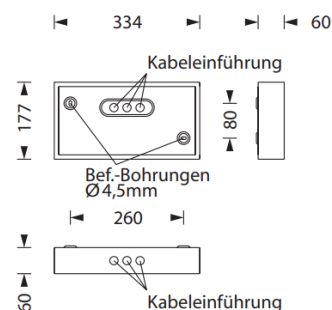

Deckenmontage

Masse Wand- / Deckenmontage  
334 x 177 x 60mm

Wandmontage

Sämtlich **benötigte** Piktogramme sind im Lieferumfang enthalten. Bitte bei Bestellung angeben!  
Pfeil nach links / rechts / unten / blind