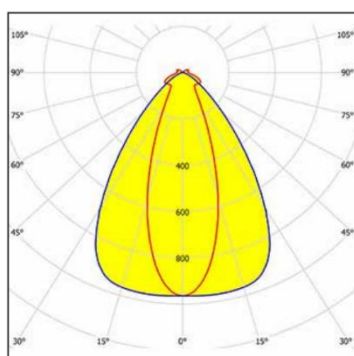

Technische Leuchten höherer Schutzart LED

Rohrleuchte **3F TANK ROCK ATEX**

Artikel:

*ATEX ROCK CONC
(Engstrahlend elliptisch)*