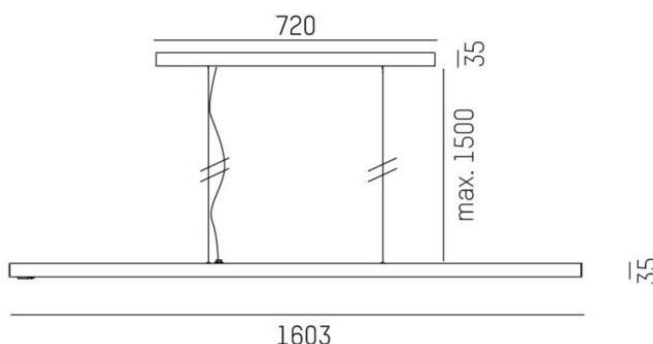

FETT = wählbar

3 = 3000K

4 = 4000K

1 = single PDI

2 = double PDI

w = weiss

b = schwarz

g = natur eloxiert

e = schaltbar ein / aus

d = dimmbar Dali

Artikel-Beispiele	Technische Angaben	Artikel Nr.	Preis
Pendelleuchte LENS SINGLE PDI weiss	48W, 6350lm, 3000K, ein/aus	13.le1pdi.3we.28	1'246.-
Pendelleuchte LENS SINGLE PDI schwarz	48W, 6620lm, 4000K, Dali	13.le1pdi.4bd.28	1'312.-
Pendelleuchte LENS DOUBLE PDI natur	100W, 11690lm, 3000K, ein/aus	13.le2pdi.3ge.28	1'246.-
Pendelleuchte LENS DOUBLE PDI weiss	100W, 12020lm, 4000K, Dali	13.le2pdi.4wd.28	1'312.-

2700K auf Anfrage!

Bestellen bei becalicht@becalicht.ch oder +41 81 252 16 33