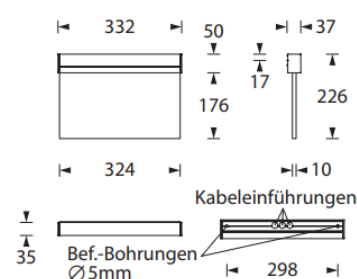

Masse Wandmontage
332 x 226 x 37mm