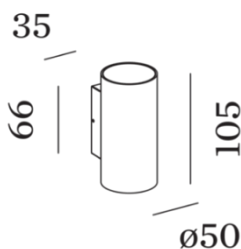

TRAM WALL 2.0

Artikel	Farbe	Technik	Lichtfarbe	Steuerung	Artikelnummer	Preis
TRAM 1.0	matt weiss	6W, 555lm	3000K	Phasenschnitt	16.747568w5.28	231.85
TRAM 1.0	matt schwarz	6W, 555lm	3000K	Phasenschnitt	16.747568b5.28	231.85
TRAM 1.0	anthrazit	6W, 555lm	3000K	Phasenschnitt	16.747568a5.28	231.85
TRAM 1.0	bronze	6W, 555lm	3000K	Phasenschnitt	16.747568q5.28	231.85
TRAM 2.0	matt weiss	9W, 720lm	3000K	Phasenschnitt	16.747668w5.28	300.85
TRAM 2.0	matt schwarz	9W, 720lm	3000K	Phasenschnitt	16.747668b5.28	300.85
TRAM 2.0	anthrazit	9W, 720lm	3000K	Phasenschnitt	16.747668a5.28	300.85
TRAM 2.0	bronze	9W, 720lm	3000K	Phasenschnitt	16.747668q5.28	300.85

Bestellen bei becalicht@becalicht.ch oder +41 81 252 16 33