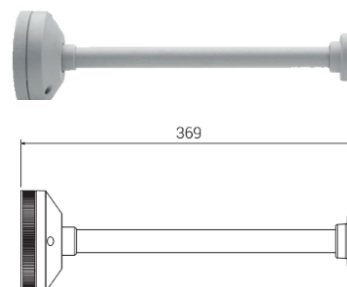

Clock Montagearm

FETT = wählbar

3k = 3000K

4k = 4000K

an = Farbe anthrazit

ag = Farbe aluminiumgrau

ve = Farbe grün

1 = Abstrahlung 12°

4 = Abstrahlung 40°

9 = Abstrahlung 90°

Artikel-Beispiele	Technische Angaben	Artikel Nr.	Preis
Clock Ø 80	4W, 290lm, 3000K/4000K, z.B. 12°	61.4661an3k.1.28	154.-
Clock Ø 120	10W, 750lm, 3000K/4000K, z.B. 40°	61.4664ag4k.4.28	197.-
Clock Ø 120	15W, 1050lm, 3000K/4000K, z.B. 90°	61.4665ve3k.9.28	215.-
Blende Ø 80	Zu Strahler Clock Ø 80	61.4668an.28	26.-
Blende Ø 120	Zu Strahler Clock Ø 120	61.4669ve.28	33.-
Anschluss 1fach IP68	Für Kabel 3x2.5mm²	61.1941.28	17.-
Anschluss 3fach IP68	Für Kabel 3x2.5mm² (Ein-/Ausgang)	61.1942.28	28.-
Montagearm für Wandmontage	Für Clock 80 / 120 (nur an / ag)	61.4692ag.arm.28	168.-
Gartenspiess	Für Clock 80 / 120 (nur an / ag)	61.4691an.sp.28	20.-

Bestellen bei becalicht@becalicht.ch oder +41 81 252 16 33