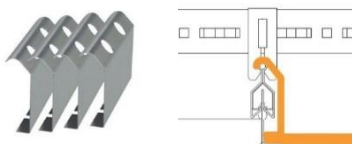

Befestigungsfeder-SET „geklemmt“
Gema-Armstrong Q-Clip