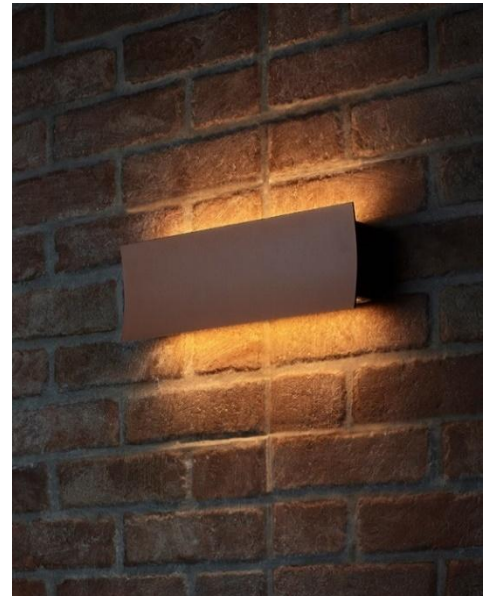

*BERICA IN 1.0*  
*Stärke 51mm*  
*Höhe 120mm*

*BERICA IN 2.1*  
*Stärke 48mm*  
*Höhe 120mm*

*BERICA IN 3.2*  
*Stärke 55mm*  
*Höhe 120mm*

*Beispiele*

Bestellen bei [becalicht@becalicht.ch](mailto:becalicht@becalicht.ch) oder +41 81 252 16 33