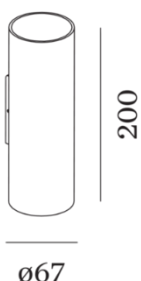

Wandleuchten LED

HIER geht's direkt zur Deckenleuchte RAY MINI 1.0

Wandleuchte **RAY MINI 2.0**

Gehäuse Aluminium pulverbeschichtet, IP20

Leuchtmittel GU10 max. 12W

Version 2.0 = Lichtaustritt zweiseitig

Artikel	Farbe	Technik	Artikelnummer	Preis
RAY MINI 2.0	matt weiss	2x GU10 max. 12W	16.301220w0.28	121.45
RAY MINI 2.0	matt schwarz	2x GU10 max. 12W	16.301220b0.28	121.45
RAY MINI 2.0	alu gebürstet	2x GU10 max. 12W	16.301220i0.28	125.60
RAY MINI 2.0	gold	2x GU10 max. 12W	16.301220g0.28	125.60
RAY MINI 2.0	champagne	2x GU10 max. 12W	16.301220m0.28	125.60
RAY MINI 2.0	bronze	2x GU10 max. 12W	16.301220q0.28	125.60
RAY MINI 2.0	seidengrau	2x GU10 max. 12W	16.301220sg0.28	125.60
RAY MINI 2.0	mother earth	2x GU10 max. 12W	16.301220me0.28	125.60
RAY MINI 2.0	kupfer	2x GU10 max. 12W	16.301220p0.28	125.60

Zubehör passend zu RAY MINI:

Artikel	Technik	Steuerung	Artikelnummer 2700K	Artikelnummer 3000K	Preis
LM GU10 weiss	6.1W, 445-465lm	Phasenschnitt	16.901228w3	16.901228w5	22.80
LM GU10 schwarz	6.1W, 440-460lm	Phasenschnitt	16.901228b3	16.901228b5	22.80

Bestellen bei becalicht@becalicht.ch oder +41 81 252 16 33