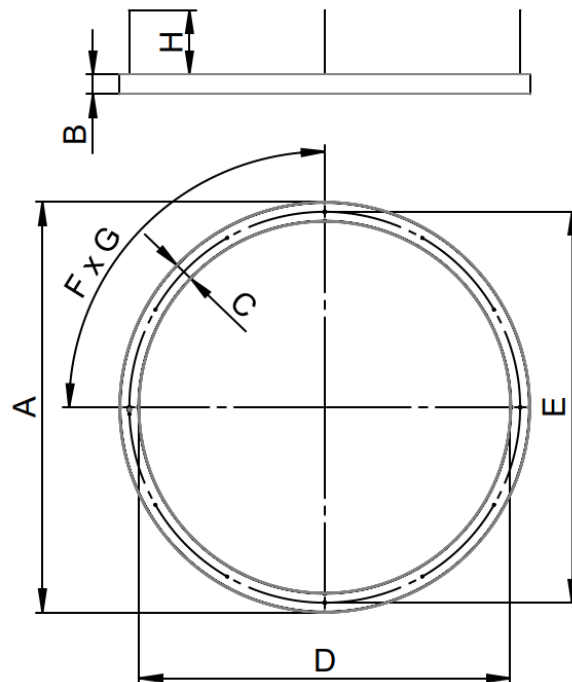

Pendelleuchten LED

Pendelleuchte **smartBULK 60**

Leuchte aus Aluminium, Diffusor Acrylglas opal PMMA
In allen RAL - Farben als Pulverbeschichtung erhältlich
Auch als Folier - Variante in diversen Farben erhältlich
Lichtaustritt direkt oder direkt / indirekt

Erhältlich mit zwei Befestigungsvarianten:

- Deckenbaldachin mit integrierten Konvertern DALI
- Mit Befestigungssatz und Konverter DALI extern

A	B	C	D	E	F	G	H
Ø900mm	60mm	60mm	Ø780mm	Ø840mm	3	120°	3m
Ø1200mm	60mm	60mm	Ø1080mm	Ø1140mm	4	90°	3m
Ø1500mm	60mm	60mm	Ø1380mm	Ø1440mm	4	90°	3m

Weitere Dimensionen bis 5m Durchmesser möglich, auf Anfrage!

Bestellen bei becalicht@becalicht.ch oder +41 81 252 16 33