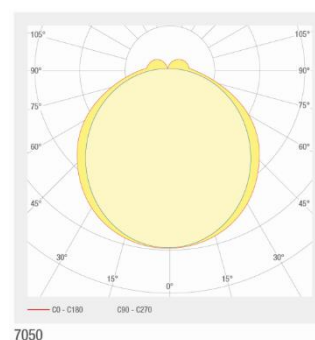

Abstrahlung