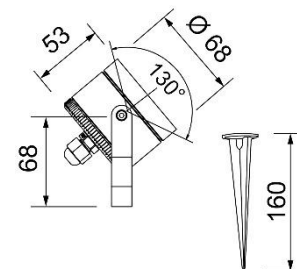

MINI

Artikel	Technische Angaben	Artikel Nr.	Preis
Leuchte NANO	1.5W, 120lm, 3000K, 24° Abstrahlung	160.nano.32	144.-
Leuchte MINI	3W, 320lm, 3000K, 40° Abstrahlung	160.mini.ap.32	199.-
Konverter zu NANO	4W, 500mA, IP65	160.043-500.04.20	30.-
Konverter zu MINI	4W, 350mA, IP68	160.2744035005.20	42.-

Bestellen bei becalicht@becalicht.ch oder +41 81 252 16 33