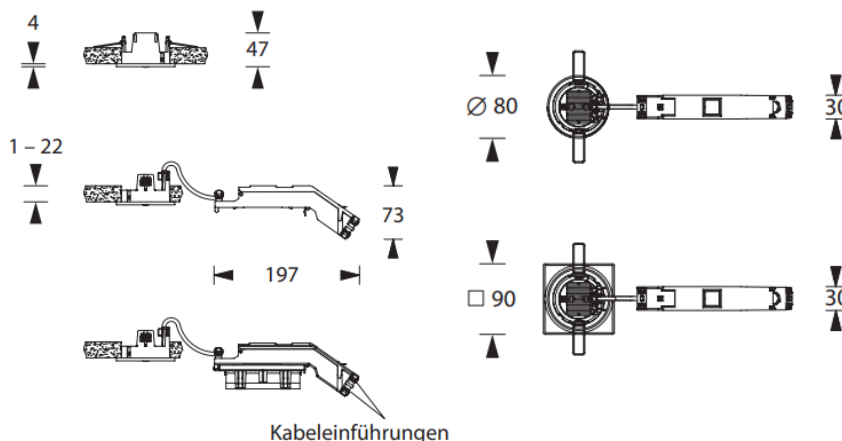

Sicherheitsleuchten

* BECA SPOT-LIGHT 80-PC ER-F/R Antipanikleuchte Einbau IP40/20 mit self - check

3W, 280lm, 5VA, 1h Batteriebetrieb, 230V, 50 / 60Hz

Für den Einbau in Decken

Abmessungen Leuchte ØxT = 80x47mm

Abmessungen Container BxHxT = 197x73x30mm

NiMh - Akku 4,8V, 2,0Ah

Leuchte Polycarbonat weiss

Mit Fluchtweg- oder Flächenoptik

Leuchte IP40 / Container IP20

fix Ø 68

Achtung: Mindesteinbautiefe 80mm

Leuchte mit Fluchtwegoptik (ER-R)		Leuchte mit Flächenoptik (ER-F)	
26.205872.sc.28	154.-	26.205867.sc.28	154.-

Zubehör

Quadratischer Rahmen zu SPOTLIGHT 80	Tiefstrahloptik 60°
26.551235.28	26.551257.28
7.-	10.-

Geprüftes Beton-Einbaugehäuse für Ortsbeton

HaloX® 100 mit Tunnel 190	HaloX® 100 Frontteil Ø68
119.hlx100.20	119.hlx10068.20
22.50	6.25

Lichtverteilungskurven und Leuchtenabstandstabelle auf Anfrage!

Bestellen bei becalicht@becalicht.ch oder +41 81 252 16 33