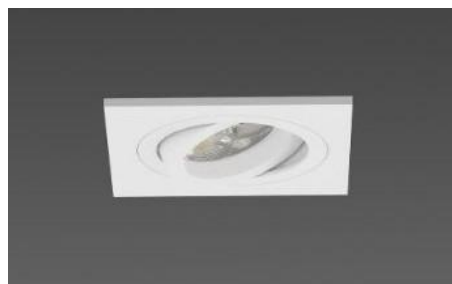

Eckige Version

3 Finishs wählbar

	<b>Ausschnitt:</b>	80mm
	<b>Aussendurchmesser:</b>	94x94mm
	<b>Einbautiefe:</b>	90mm
	<b>Schwenkbar:</b>	ja

Artikel	Technik	Steuerung	weiss	schwarz	alu gebürstet	Preis
SET MICA 80 Q	9W, 700lm, 2700K	Phasenschnitt	00.mc.2qw.pc.28	00.mc.2qb.pc.28	00.mc.2qa.pc.28	67.-
SET MICA 80 Q	9W, 750lm, 3000K	Phasenschnitt	00.mc.3qw.pc.28	00.mc.3qb.pc.28	00.mc.3qa.pc.28	67.-
SET MICA 80 Q	9W, 700lm, 2700K	DALI/PushDIM	00.mc.2qw.da.28	00.mc.2qb.da.28	00.mc.2qa.da.28	97.-
SET MICA 80 Q	9W, 750lm, 3000K	DALI/PushDIM	00.mc.3qw.da.28	00.mc.3qb.da.28	00.mc.3qa.da.28	97.-