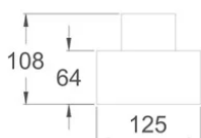

Lichtbandsystem **ONEline LED**

ONE Office (OO) UGR <19

ONEline-SR 1.2 ONE Office IP40

Leuchten ein / aus mit DIP-Switch-Funktion

Artikel	Länge in mm	Technik	Lichtfarbe	Steuerung	Artikelnummer	Preis
ONEline-SR OO	1142	40W, 4961lm	3000K	DALI	00.one701324.40	530.-
ONEline-SR OO	1142	40W, 5040lm	4000K	DALI	00.one700909.40	530.-