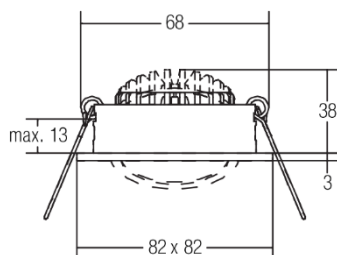

Deckeneinbauleuchten eckig LED

HIER geht's direkt zur runden Version LAAX 68 R

Einbauleuchte **LAAX 68 Q**

Hochwertiger Einbaustrahler, IP20

Abstrahlung 38°, CRI 80

Treiber separat bestellen!

Eckige Version

6 Finishes wählbar

- **Ausschnitt:** 68mm
- **Aussendurchmesser:** 82x82mm
- **Einbautiefe:** mind. 38mm
- **Schwenkbar:** ja

Artikelnummer BECA definieren:

1. Artikelnummer immer beginnend mit: **181.laaxq.**
2. Auswahl Licht- und Rahmenfarbe gemäss Tabelle unten
3. Artikelnummer abschliessen mit: **.20**
4. **Beispiel:** LAAX 68 Q titan matt mit 2700K; **181.laaxq.t2.20**

Artikel	Technik	chrom	weiss	schwarz	alu matt	champagner matt	titan matt	Preis
LAAX 68 Q	7W, 740lm, 2700K	c2	w2	b2				68.-
LAAX 68 Q	7W, 740lm, 2700K				a2			72.-
LAAX 68 Q	7W, 740lm, 2700K					m2	t2	78.-
LAAX 68 Q	7W, 740lm, 3000K	c3	w3	b3				68.-
LAAX 68 Q	7W, 740lm, 3000K				a3			72.-
LAAX 68 Q	7W, 740lm, 3000K					m3	t3	78.-

Treiber passend zu LAAX 68 R:

Artikel	Technik	Steuerung	Masse in mm	Artikelnummer	Preis
Treiber	1 - 7.2W, 350mA, Plug & Play	ein/aus	L 68 x B 35 x H 21	181.la.me.k.ea.20	32.-
Treiber	2.8 - 7W, 350mA, Plug & Play	Phasenschnitt	L 110 x B 50 x H 19	181.la.me.k.pc.20	38.-
Treiber	2.8 - 7W, 350mA, Plug & Play	DALI2	L 130 x B 42 x H 22	181.la.me.k.da.20	82.-

Bestellen bei becalicht@becalicht.ch oder +41 81 252 16 33