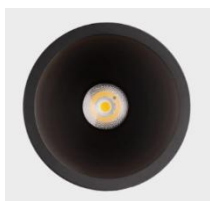

Ausschnitt Ø 75mm