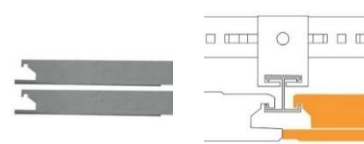

### Zubehör FLAT LED Modul 300 / 600 / 625

Spannfeder SET

Befestigungsfeder-SET „geklemmt“  
Gema-Armstrong Q-Clip

Befestigungsbügel-SET „gehängt“  
Gema-Armstrong UK mit H28 Profil

Aufbaurahmen  
Modul 300