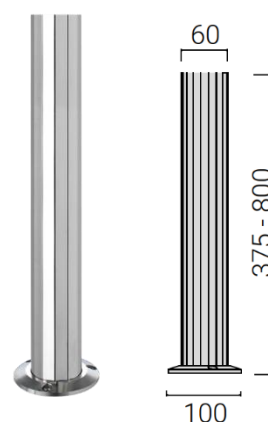

Poller Edelstahl H 375 / 800