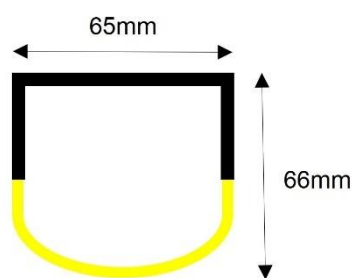

Technische Leuchten LED

Balkenleuchte **JENINS V3**

Gehäuse Kunststoff weiss, IP20

Leuchte ein / aus, und mit Notlicht - Akku 1h bestellbar

Leistung umschaltbar mittels DIP-Switch

3 Lichtfarben umschaltbar mittels DIP-Switch; 3000K / 4000K / 5700K

2 Längen wählbar; 1200mm / 1500mm

Artikel	Länge in mm	Technik	Lichtfarbe	Steuerung	Artikelnummer	Preis
JENINS V3	1200	20-40W, 5600-6000lm	3000/4000K/5700K	ein/aus	00.jeninsv3.12.28	63.-
JENINS V3	1200	20-40W, 5600-6000lm	3000/4000K/5700K	ein/aus + Not	00.jeninsv3.12n.28	199.-
JENINS V3	1500	25-50W, 7000-7500lm	3000/4000K/5700K	ein/aus	00.jeninsv3.15.28	77.-
JENINS V3	1500	25-50W, 7000-7500lm	3000/4000K/5700K	ein/aus + Not	00.jeninsv3.15n.28	243.-

Zubehör passend zu JENINS V3:

Artikel	Technik	Artikelnummer	Preis
Seilabhängung (Pendel)	Je 2 Stk. Deckenbefestigung, Seil L=3000mm	170.seil.3m.20	14.40

Bestellen bei becalicht@becalicht.ch oder +41 81 252 16 33