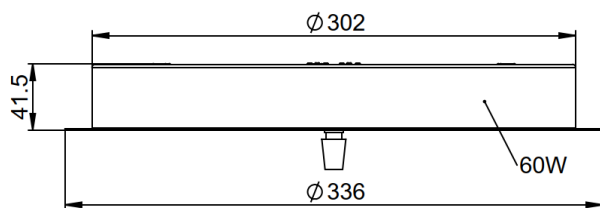

Baldachin 1x60W / 2x60W