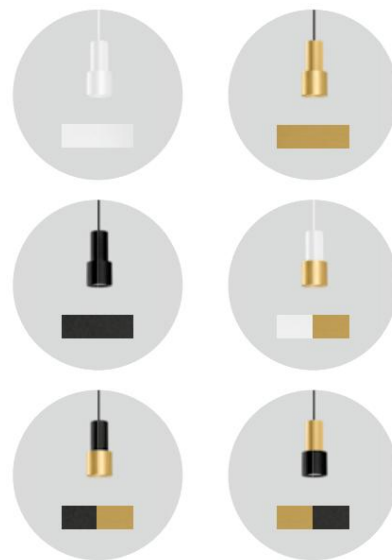

Pendelleuchten LED

Pendelleuchte **ODREY**

Leuchte aus Aluminium, nass lackiert, IP20

Individualisierbar

LED PAR16 max. 12W GU10

Baldachin weiss oder schwarz (separat bestellen)

Diverse Aufhänge - Möglichkeiten

*8 Verschiedene Shades wählbar!
6 verschiedene Farbkombinationen wählbar!*

*Farbkombinationen Beispiel ODREY 1.1
(Farbkombinationen sind preisneutral!)*

Bestellen bei becalicht@becalicht.ch oder +41 81 252 16 33