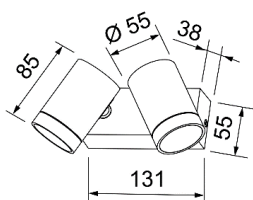

Decken- / Wandleuchten LED

- Aufbauleuchte **ZAKY II**
- Gehäuse aus Aluminium IP65
- Farbe anthrazit RAL 7016
- Leuchtenkopf-Position einstellbar
- Lichtfarbe umschaltbar 2700K / 3000K
- Version 1fach (ZAKY MONO), mit / ohne PIR-Sensor
- Version 2fach (ZAKY), mit / ohne PIR-Sensor

Artikel	Technik	Lichtfarbe	Steuerung	Artikelnummer	Preis
ZAKY II MONO	6.4W, 380-410lm	2700/3000K	Phasenschnitt	160.zk.m.35	119.-
ZAKY II MONO	5.7W, 390-420lm	2700/3000K	ein/aus + PIR	160.zk.ms.35	169.-
ZAKY II	12.8W, 780-880lm	2700/3000K	Phasenschnitt	160.zk.35	199.-
ZAKY II	11.8W, 800-850lm	2700/3000K	ein/aus + PIR	160.zk.s.35	249.-

Bestellen bei becalicht@becalicht.ch oder +41 81 252 16 33