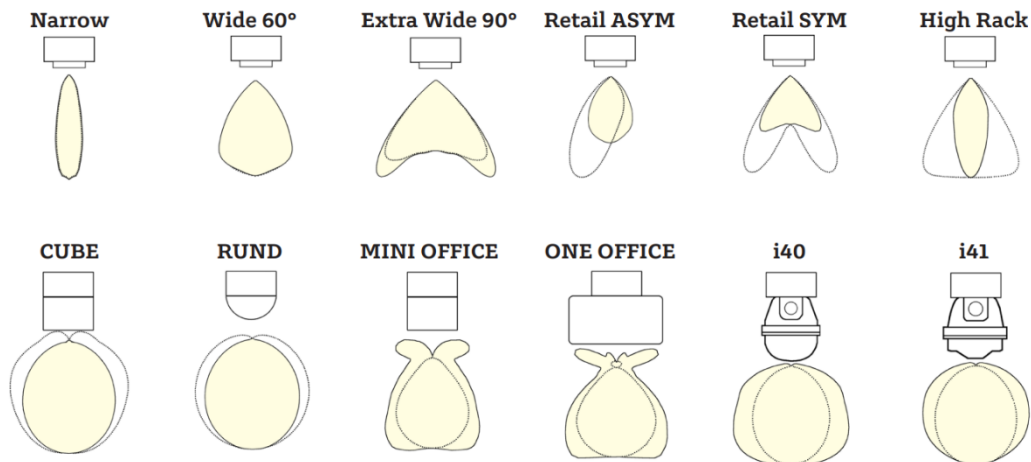

Lichtbandsystem **ONEline** LED

Mit ONEline stehen Ihnen viele verschiedene Optiken zur Verfügung, um in Ihrem Projekt die gewünschte Lichtwirkung realisieren zu können

Rund / Kubisch

Für konventionelle Industriehallen, Allzweckräume, Korridore, Einstellhallen etc.

LENS Retail SYM / ASYM

Für die Ausleuchtung von Regalen in Verkaufs- und Lagerräumen geeignet

ONE Office / Mini Office

Speziell für Büros, Schulhäuser etc.

LENS Standard 60° / Extra Wide 90°

Für konventionelle Industriehallen, Produktionsstätten, Werkstätten, Verkaufsflächen etc.

LENS High Rack / Narrow

Für die Ausleuchtung von Industriehallen, in Verkaufs- / Lagerbereichen, hohen Hallen etc.