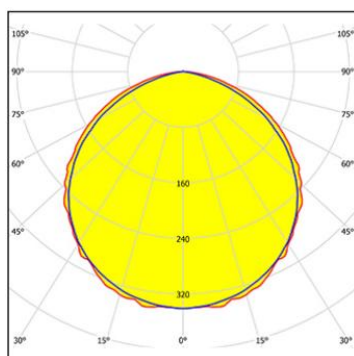

Technische Leuchten höherer Schutzart LED

Rohrleuchte **3F TANK** ROCK ATEX

Artikel:

*ATEX ROCK LITE
(Diffuses Licht)*