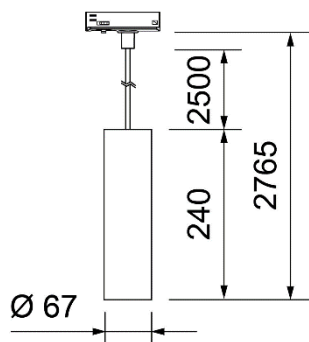

Inkl. integriertem Treiber

Oberflächenfinish weiss oder schwarz

5 Deko - Rand - Farben wählbar

*Dekor weiss*

*Dekor schwarz*

*Dekor chrom*

*Dekor gold*

*Dekor champagner*