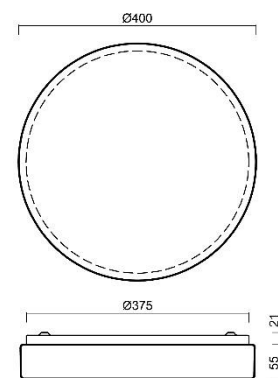

Decken- / Wandleuchten LED

Aufbauleuchte **DELIA**
Sockel Metall weiss, IP54
Abdeckung PMMA opal
5 Grössen wählbar

DELIA 2

Bestellen bei becalicht@becalicht.ch oder +41 81 252 16 33