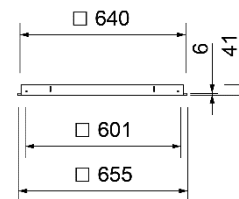

Einbaurahmen
Modul 625