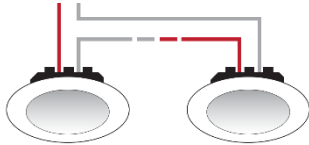

LED-Treiber Konstantstrom

INDOOR Konstantstrom-Treiber e/a

ein/aus