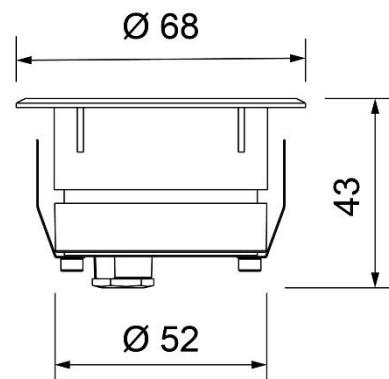

Bodenleuchten LED

Bodenleuchte **L12**

Leuchte aus Aluminium / Edelstahl, IP67

Geringe Einbautiefe

3000K ein / aus, Konverter extern!

Dimmbar Dali auf Anfrage

Inkl. Anschlusskabel 5m / 2x0.75mm²