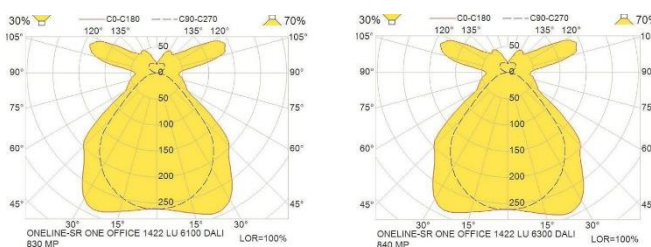

ONEline-SR 1.5 ONE Office IP40

Leuchten ein / aus mit DIP-Switch-Funktion

Artikel	Länge in mm	Technik	Lichtfarbe	Steuerung	Artikelnummer	Preis
ONEline-SR OO	1422	50W, 5656lm	3000K	DALI	00.one700953.40	537.-
ONEline-SR OO	1422	50W, 6300lm	4000K	DALI	00.one700908.40	537.-

Bestellen bei becalicht@becalicht.ch oder +41 81 252 16 33