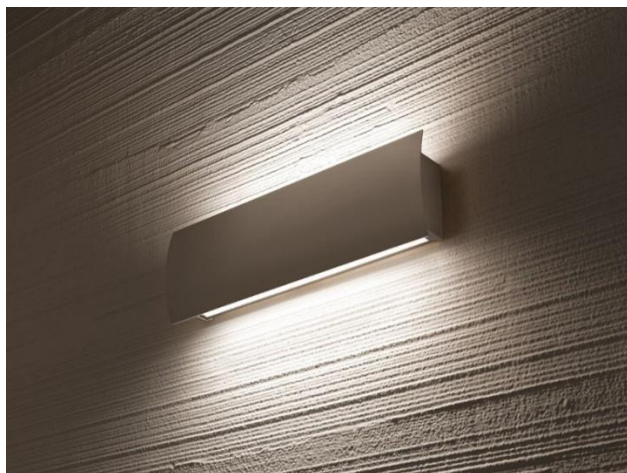

*BERICA IN 1.0*  
*Stärke 51mm*  
*Höhe 120mm*

*BERICA IN 2.1*  
*Stärke 48mm*  
*Höhe 120mm*

*BERICA IN 3.2*  
*Stärke 55mm*  
*Höhe 120mm*

*Beispiele*

Bestellen bei [becalicht@becalicht.ch](mailto:becalicht@becalicht.ch) oder +41 81 252 16 33