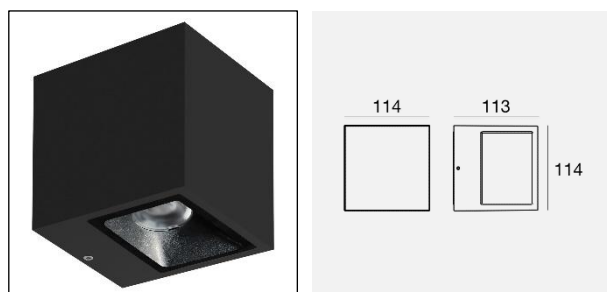

Wandleuchten LED

Wandleuchte **CUBIT PRO L / XL**

*CUBIT PRO L - schaltbar ein / aus
Lichtaustritt einseitig*

9,3 W DC - 11 W AC

	Cct	Im S - Im D	Opt
WH 76321	M	1193 - On req	05
BK 76322	W	1244 - On req	15 (Cell)
GR 76323	N	1313 - On req	30 (Cell)
DB 76324			60 (Cell)
PR 76325			07

*CUBIT PRO L - dimmbar DALI 2 / PushDIM
Lichtaustritt einseitig*