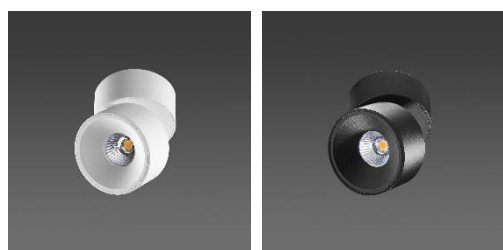

Decken- / Wandleuchten LED

HIER geht's direkt zur Einbauleuchte KLIMT RF

Aufbauleuchte **KLIMT SR 75 / 100 / 125**

Leuchte 90° schwenk- & 350° drehbar, IP20

3 verschiedene Grössen; 75 (S): 8W, 100 (M): 11W, 125 (L): 30W

Inkl. integriertem Treiber ein / aus

Dimmbare Varianten DALI oder PushDIM (**Grösse S = Konverter extern!**)

3 Abstrahlungen wählbar; 15° / 24° / 38° / 60°, CRI 90

4 Farbkombinationen möglich; weiss-weiss / weiss-gold / schwarz-schwarz / schwarz-gold

Artikelnummer BECA definieren:

1. Gehäusegrösse: **s** small / **m** medium / **l** large
2. Gehäusefarbe: **w** weiss / **b** schwarz
3. Farbe Abblendkonus: **g** gold
4. Lichtfarbe: **2**700K / **3**000K / **4**000K
5. Optik: **1** 15° / **2** 24° / **3** 38° / **6** 60° (60° nur M / L)
6. Steuerung: **e** ein - aus / **d** dimmbar DALI / **p** dimmbar PushDIM

(Die Auswahl von Lichtfarbe / Abblendkonus / Optik und Farbe Gehäuse ist preisneutral!)

Artikel-Beispiele	Spezifizierung	Technik	Steuerung	Artikelnummer	Preis
KLUMT SR 75 weiss	s w 2 3 e	8W, 395lm, 2700K, 38°	ein/aus	52.kl.isr.sw23e.45	217.-
KLUMT SR 75 schwarz	s b g 3 2 d	8W, 448lm, 3000K, 24°	DALI	52.kl.isr.sb g32d.45	401.-
KLUMT SR 100 weiss	m w 4 6 e	11W, 991lm, 4000K, 60°	ein/aus	52.kl.isr.mw46e.45	289.-
KLUMT SR 100 weiss	m w g 2 1 p	11W, 793lm, 2700K, 15°	PushDIM	52.kl.isr.mw g21p.45	474.-
KLUMT SR 125 schwarz	l b 3 2 e	30W, 1866lm, 3000K, 24°	ein/aus	52.kl.isr.lb32e.45	376.-
KLUMT SR 125 schwarz	l b g 4 3 d	30W, 2080lm, 4000K, 38°	DALI	52.kl.isr.lb g43d.45	561.-

Bestellen bei becalicht@becalicht.ch oder +41 81 252 16 33