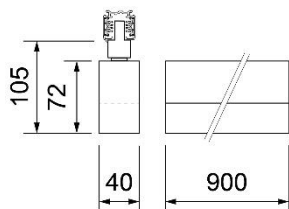

3 - Phasen - Stromschiene GLOBAL - Leuchten LED

3 - Phasen GLOBAL - Adapter mit Phasenwahl

Stromschienenleuchte **MODUL 8**

Homogenes Licht

Dimmbar Dali 2

4 Längen

FETT = wählbar

3 = 3000K

4 = 4000K

Artikel	Technische Angaben	Artikel Nr.	Preis
MODUL 8 600mm	18W, 1300lm, 3000K für 3-P Schiene	160.mod8.3.60.32	429.-
MODUL 8 900mm	27W, 2100lm, 4000K für 3-P Schiene	160.mod8.4.90.32	479.-
MODUL 8 1200mm	36W, 2600lm, 3000K für 3-P Schiene	160.mod8.3.120.32	534.-
MODUL 8 1500mm	45W, 3400lm, 4000K für 3-P Schiene	160.mod8.4.150.32	554.-

Bestellen bei becalicht@becalicht.ch oder +41 81 252 16 33