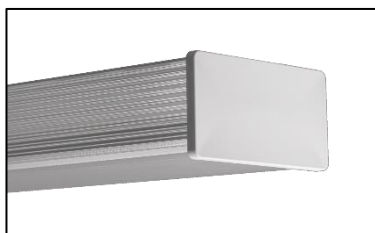

Lichtbandsystem **ONEline LED**

ONE Office (OO) UGR <19

ONEline-SR 1.2 ONE Office IP40

Leuchten ein / aus mit DIP-Switch-Funktion

Artikel	Länge in mm	Technik	Lichtfarbe	Steuerung	Artikelnummer	Preis
ONEline-SR OO	1142	40W, 4961lm	3000K	DALI	00.one701324.40	530.-
ONEline-SR OO	1142	40W, 5040lm	4000K	DALI	00.one700909.40	530.-