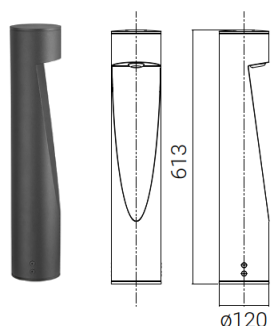

2 verschiedene Höhen = 600mm / 1000mm

*IANUS 600 single*

*IANUS 1000 double*

**FETT** = wählbar

**3k** = 3000K

**4k** = 4000K

**an** = Farbe anthrazit

**ag** = Farbe aluminiumgrau