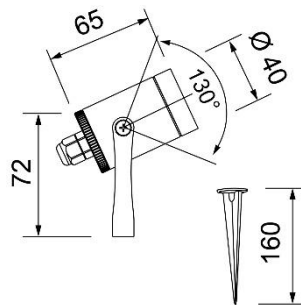

Strahler LED

Strahler **NANO / MINI**

Leuchte zur Akzentbeleuchtung, IP67

3000K ein / aus, Konverter extern!

Gehäuse Aluminium, inkl. Erdspiess

Inkl. Anschlusskabel 3m / 2x0.75mm²

NANO