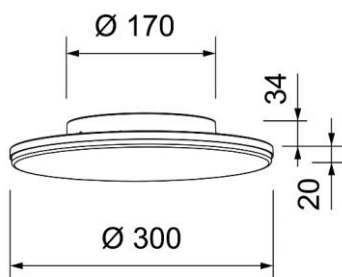

Decken- / Wandleuchten LED

◇ Aufbauleuchte **JENAZ II**

Gehäuse: Alu Druckguss anthrazit (RAL 7016), IP65

Abdeckung: Kunststoff (PC) UV – beständig

2 Leistungsstufen einstellbar via Dip-Switch

Lichtfarbe umschaltbar 2700K / 3000K

Runde und eckige Version, mit oder ohne HF - Sensor

HF - Sensor individuell einstellbar & Korridor Funktion

Artikel	Technik	Lichtfarbe	Steuerung	Artikelnummer	Preis
JENAZ II R	9.2/14.5W, 650-1150lm	2700/3000K	ein/aus	160.jnz.r.35	199.-
JENAZ II R	11.2/15W, 650-1130lm	2700/3000K	ein/aus + PIR	160.jnz.rs.35	249.-
JENAZ II S	9.3/15W, 800-1350lm	2700/3000K	ein/aus	160.jnz.s.35	199.-
JENAZ II S	11.4/15.5W, 770-1330lm	2700/3000K	ein/aus + PIR	160.jnz.ss.35	249.-

Bestellen bei becalicht@becalicht.ch oder +41 81 252 16 33