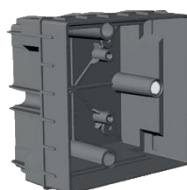

Wandleuchte LED

◇ Wandleuchte **STAMP 110**

Gehäuse aus korrosionsbeständigem Primäraluminium, IP65

Diffusor aus Polycarbonat, UV - fest

Geringe Aufbauhöhe von 25mm

Auch als Einbauleuchte mittels Einbaugehäuse nutzbar

Steuerung schaltbar ein / aus

CRI 80

Zubehör:
Einbaugehäuse Beton