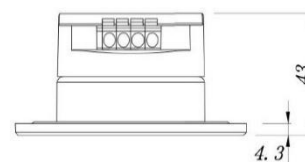

Wandeinbauleuchten LED

Wandeinbauleuchte **EASYSTAIR**

Schraubbare Stufenleuchte IP44 / IP20

230V ein / aus, CRI >92

Mit Druck-Steckklemmen

Magnetische Abdeckung

Leuchten in 2 Finishs

Artikel	Technik	Farbe	Farbtemperatur	Artikelnummer	Preis
EASYSTAIR	1.5W, 70lm	weiss ~RAL 9016	3000K	200.esw.28	59.-
EASYSTAIR	1.5W, 70lm	schwarz ~RAL 9011	3000K	200.esb.28	59.-

Bestellen bei becalicht@becalicht.ch oder +41 81 252 16 33