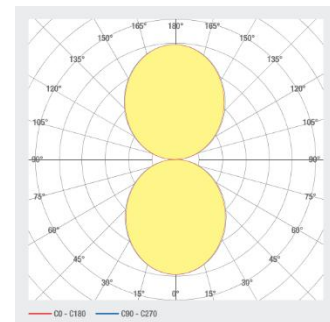

Abstrahlung