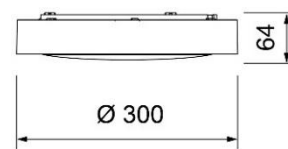

Decken- / Wandleuchten LED

◇ Aufbauleuchte **MERO (RIM)**

Gehäuse: Alu Druckguss pulverbeschichtet

Farbe schwarz (RAL 9005) oder weiss (RAL 9003), IP65

Rückseitige Kabelzuführung oder Aufputz

Lichtfarbe umschaltbar 2700K / 3000K

Version ohne oder mit RIM

Beispiel MERO RIM

Artikel	Farbe	Technik	Steuerung	Artikelnummer	Preis
MERO	weiss	11W, 1150-2000lm, 2700/3000K	Phasenschnitt	160.me.w.35	149.-
MERO	schwarz	11W, 1150-2000lm, 2700/3000K	Phasenschnitt	160.mer.w.35	149.-
MERO RIM	weiss	11W, 1150-2000lm, 2700/3000K	Phasenschnitt	160.me.b.35	179.-
MERO RIM	schwarz	11W, 1150-2000lm, 2700/3000K	Phasenschnitt	160.mer.b.35	179.-

Bestellen bei becalicht@becalicht.ch oder +41 81 252 16 33