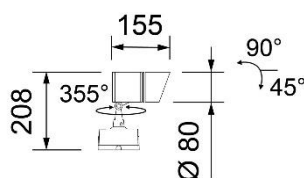

Strahler LED

Strahler **SPIKE II**

Leuchte zur Akzentbeleuchtung, IP67

3000K ein / aus

Gehäuse Aluminium anthrazit RAL 7016, inkl. Erdspieß

Inkl. Anschlusskabel 5m / 3x1.0mm²

3 Varianten; Mini / Medium / Maxi

*SPIKE II
Variante Aufbau*

Artikel	Technische Angaben	Artikel Nr.	Preis
SPIKE II Mini	3.5W, 380lm, 3000K, 24° Abstrahlung	160.spk.mi.32	209.-
SPIKE II Medium	9.1W, 800lm, 3000K, 36° Abstrahlung	160.spk.me.32	269.-
SPIKE II Maxi	16.3W, 1300lm, 3000K, 30° Abstrahlung	160.spk.ma.32	399.-
SPIKE II Aufbau	9.1W, 800lm, 3000K, 36° Abstrahlung	160.spk.me.ap.32	269.-

Bestellen bei becalicht@becalicht.ch oder +41 81 252 16 33