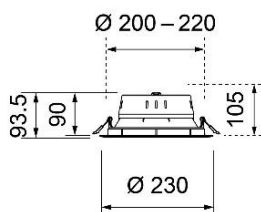

Downlights LED

Downlight **SARN II**

Lichtfarbe umschaltbar 3000K - 4000K, variables Lumenpaket

Idealer Ersatz für Einbau - Downlights mit Kompakt - Leuchtstofflampen

7 Grössen; Ø 80mm / Ø 100mm / Ø 125mm / Ø 150mm / Ø 175mm / Ø 200mm / Ø 220mm

SARN II 200

Empfohlenes Zubehör von AGRO AG / Kaiser

	Einbetoniergehäuse	Frontring
■ Bohrloch-Ø 80 mm:	920 858 329	920 896 229
■ Bohrloch-Ø 100-105 mm:	920 858 359	920 896 409
■ Bohrloch-Ø 125-135 mm:	920 858 359	920 896 429
■ Bohrloch-Ø 150-165 mm:	920 858 399	920 896 589*
■ Bohrloch-Ø 172-195 mm:	920 858 399	920 896 609

* nicht für Sichtbeton geeignet

Bestellen bei becalicht@becalicht.ch oder +41 81 252 16 33