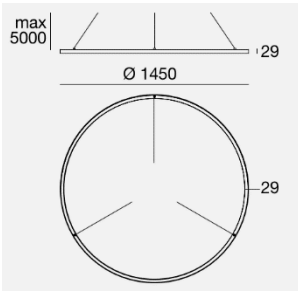

Cri	Cct	lm S - D	Opt
WH 76245	90	M	7940 - 4285	00
BK 76244	90	W	8513 - 4592	
AU 76243	90	N	9026 - 4868	
CU 76242	90			

Elektronik

99374	83018	99332	99722	83062
ON/OFF 1 art. 210 x 48 x h 25	PUSH 1 art. 210 x 49 x h 30	0/1-10V 1 - 2 art. 150 x 60 x h 35	DALI 1 - 2 art. 191 x 63 x h 38	DALI PUSH 1 - 2 art. 280 x 43 x h 30