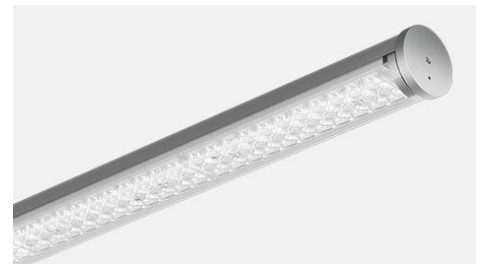

2m Kabel H07RN - F 3/5G1,5mm<sup>2</sup> vormontiert

Wandmontage

*Installation als Decken-, Hänge- oder Wandleuchte.*

Bestellen bei [becalicht@becalicht.ch](mailto:becalicht@becalicht.ch) oder +41 81 252 16 33