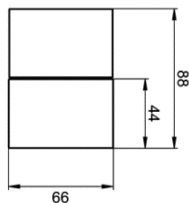

Lichtbandsystem **ONEline LED**

Mini Office (MO) UGR <19

ONEline-SR 1.2 Mini Office IP40