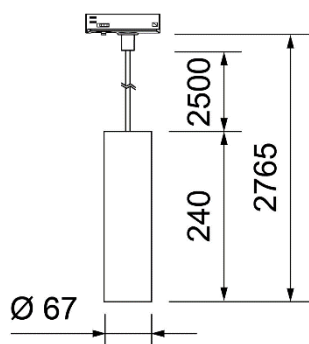

*Dekor weiss*

*Dekor schwarz*

*Dekor chrom*

*Dekor gold*

*Dekor champagner*

**FETT** = wählbar

**w** = Leuchte Farbe weiss

**b** = Leuchte Farbe schwarz