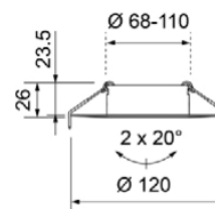

BECA 110

Artikelnummer BECA definieren:

1. Artikelnummer immer beginnend mit: **160**.
2. Auswahl Grösse und Farbe gemäss Tabelle unten
3. Artikelnummer abschliessen mit: **.35**
4. **Beispiel:** BECA 80 schwarz mit Spannfedern; **160.130-405-02.35**

Artikel	Befestigung	weiss	schwarz	alu gebürstet	alu glänzend	gold eloxiert	bronze gebürstet	Preis
BECA 80	Spannfeder	130-405-01	130-405-02	130-405-03	130-405-04	130-405-05		16.-
BECA 80	Spannfeder						130-405-06	21.-
BECA 80	Blattfeder	130-406-01	130-406-02	130-406-03	130-406-04	130-406-05		16.-
BECA 100	Spannfeder	130-417-01	130-417-02	130-417-03				19.-
BECA 110	Spannfeder	130-432-01		130-432-03				21.-

Einbaurahmen bestückbar z.B. mit:

Artikel	Technik	Farbtemperatur	Steuerung	Artikelnummer	Preis
SET PRONTO III	9W, 700lm	2700K	Phasenschnitt	00.pro3.2k.28	37.50
SET PRONTO III	9W, 750lm	3000K	Phasenschnitt	00.pro3.3k.28	37.50

Bestellen bei becalicht@becalicht.ch oder +41 81 252 16 33