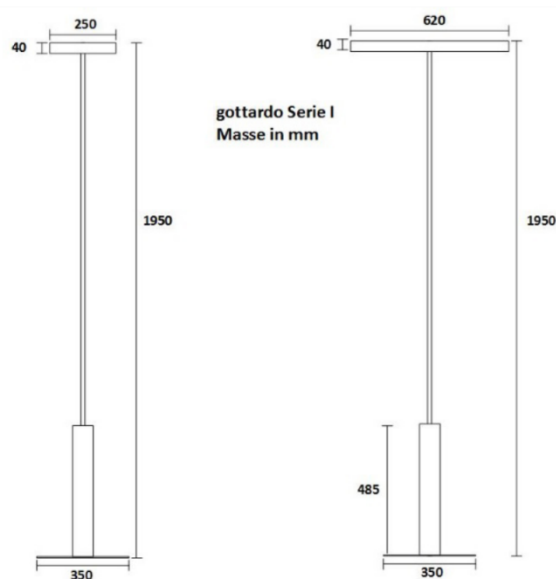

Erhältlich in 4000K

Auswahl in 3 Farben

Mit Tageslicht- und Bewegungssensor

Integrierte Schwarmtechnologie

Montage - Adapter

Zusammenbau der Leuchte ohne Werkzeug

**FETT** = wählbar

**w** = weiss