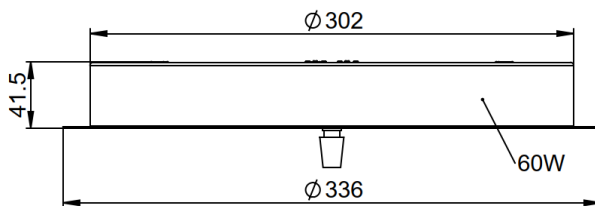

Baldachin 1x60W / 2x60W