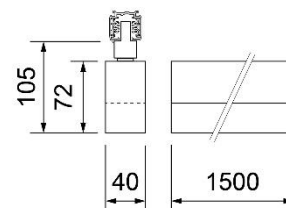

3 - Phasen - Stromschiene GLOBAL - Leuchten LED

3 - Phasen GLOBAL - Adapter mit Phasenwahl

Stromschienenleuchte **MODUL 8**

Homogenes Licht

Dimmbar Dali 2

4 Längen

FETT = wählbar

3 = 3000K

4 = 4000K

Artikel	Technische Angaben	Artikel Nr.	Preis
MODUL 8 600mm	18W, 1300lm, 3000K für 3-P Schiene	160.mod8.3.60.32	429.-
MODUL 8 900mm	27W, 2100lm, 4000K für 3-P Schiene	160.mod8.4.90.32	479.-
MODUL 8 1200mm	36W, 2600lm, 3000K für 3-P Schiene	160.mod8.3.120.32	534.-
MODUL 8 1500mm	45W, 3400lm, 4000K für 3-P Schiene	160.mod8.4.150.32	554.-

Bestellen bei becalicht@becalicht.ch oder +41 81 252 16 33