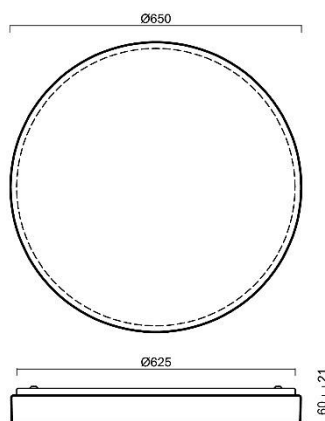

Decken- / Wandleuchten LED

Aufbauleuchte **DELIA**
Sockel Metall weiss, IP54
Abdeckung PMMA opal
5 Grössen wählbar

DELIA 4

Bestellen bei becalicht@becalicht.ch oder +41 81 252 16 33