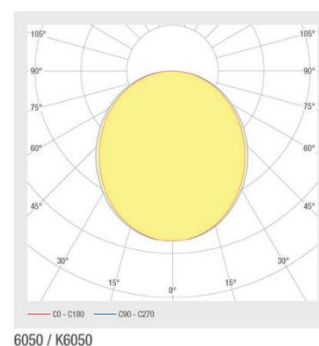

Abstrahlung