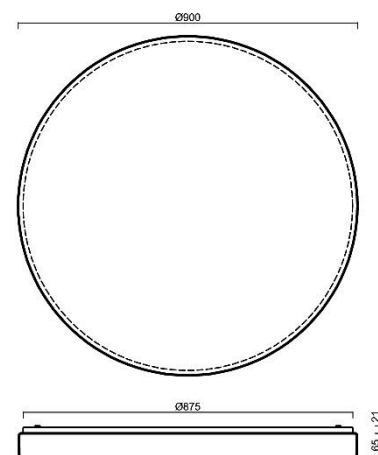

DELIA 5

Bestellen bei becalicht@becalicht.ch oder +41 81 252 16 33