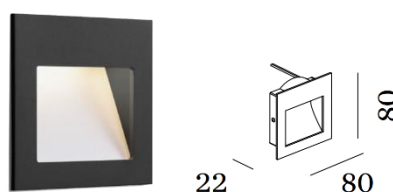

Wandeinbauleuchten LED

Wandeinbauleuchte **LITO 1.0 / 2.0**

Gehäuse: Aluminium eloxiert IP20

Leuchten in 3 Finishs

Leuchten wahlweise 2W 350mA oder 3W 500mA

CRI >90

LITO 2.0

Montageschritte

Recessed housing & Plasterkit
für verputzte Wände

Plasterkit
für verputzte Wände

Einbaugehäuse
für Beton

Artikel	Technik	Farbe	Farbtemperatur	Artikelnummer	Preis
LITO 1.0	2/3W, 145/200lm	weiss textur	3000K	16.145381w5.28	85.85
LITO 1.0	2/3W, 145/200lm	aluminium eloxiert	3000K	16.145381a5.28	85.85
LITO 1.0	2/3W, 145/200lm	schwarz textur	3000K	16.145381b5.28	85.85
LITO 2.0	2/3W, 90/120lm	weiss textur	3000K	16.1454a1w5.28	85.85
LITO 2.0	2/3W, 90/120lm	aluminium eloxiert	3000K	16.1454a1a5.28	85.85
LITO 2.0	2/3W, 90/120lm	schwarz textur	3000K	16.1454a1b5.28	85.85

Treiber & Zubehör passend zu LITO 1.0 / 2.0:

Artikel	Technik	Steuerung	Masse in mm	Artikelnummer	Preis
Treiber	6W, 350mA	ein/aus	L 68 x B 35 x H 21	16.90213202.28	48.05
Treiber	6W, 500mA	ein/aus	L 68 x B 35 x H 21	16.90214201.28	48.05
Einbaugehäuse für LITO in Backstein		Recessed housing + plasterkit		16.90012027.28	58.70
Einbaugehäuse für LITO in Beton		Mini Quadro 73 small ohne Tank		30.sb.40020073s.20	13.-

Bestellen bei becalicht@becalicht.ch oder +41 81 252 16 33