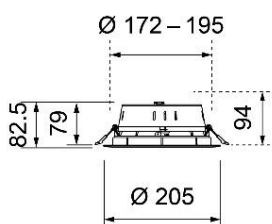

Downlights LED

Downlight **SARN II**

Lichtfarbe umschaltbar 3000K - 4000K, variables Lumenpaket

Idealer Ersatz für Einbau - Downlights mit Kompakt - Leuchtstofflampen

7 Grössen; Ø 80mm / Ø 100mm / Ø 125mm / Ø 150mm / Ø 175mm / Ø 200mm / Ø 220mm

SARN II 175

Empfohlenes Zubehör von AGRO AG / Kaiser

	Einbetoniergehäuse	Frontring
■ Bohrloch-Ø 80 mm:	920 858 329	920 896 229
■ Bohrloch-Ø 100-105 mm:	920 858 359	920 896 409
■ Bohrloch-Ø 125-135 mm:	920 858 359	920 896 429
■ Bohrloch-Ø 150-165 mm:	920 858 399	920 896 589*
■ Bohrloch-Ø 172-195 mm:	920 858 399	920 896 609

* nicht für Sichtbeton geeignet

Bestellen bei becalicht@becalicht.ch oder +41 81 252 16 33