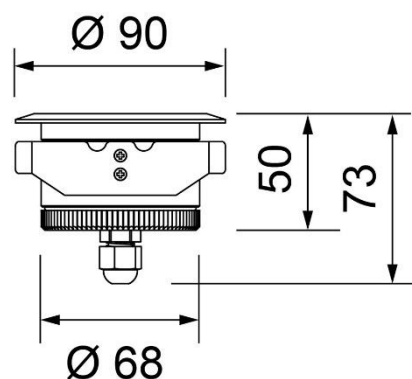

Bodenleuchten LED

Bodenleuchte **MINI**

Leuchte aus Aluminium / Edelstahl, IP67

3000K ein / aus, Konverter extern!

Dimmbar Dali auf Anfrage

Inkl. Anschlusskabel 3m / 2x0.75mm²

Optisch passend zu Strahler LED MINI

*Einbaugehäuse
Kunststoff*