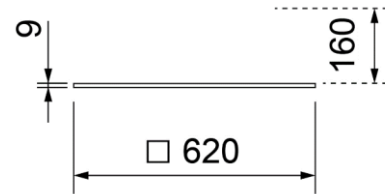

*Modul 300*

*Masse Deckenausschnitt  
in Kombination mit Spannfeder-SET:  
275 - 280 x 275 - 280mm*

*Modul 600*

*Masse Deckenausschnitt  
in Kombination mit Spannfeder-SET:  
570 - 580 x 570 - 580mm*

*Modul 625*