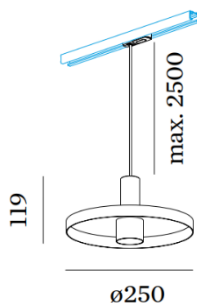

1 - Phasen - Stromschiene GLOBAL - Leuchten LED

1 - Phasen GLOBAL - Adapter

Pendelleuchte **ODREY on track**

Aus Aluminium, nass lackiert

Individualisierbar

LED PAR16 max. 12W GU10

6 Verschiedene Shades wählbar!
6 verschiedene Farbkombinationen wählbar!

Farbkombinationen Beispiel ODREY 1.1
(Farbkombinationen sind preisneutral!)

ODREY 1.2

Bestellen bei becalicht@becalicht.ch oder +41 81 252 16 33