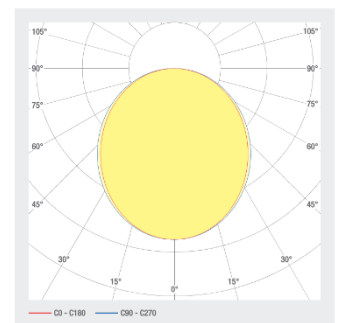

Abstrahlung