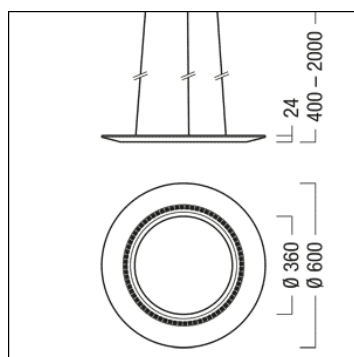

Pendelleuchten LED

Pendelleuchte **AMBITUS**

Ästhetische LED - Pendelleuchte im schlanken Design

Perforiertes Aluminiumgehäuse

Lichtaustritt up / down

Stromversorgung über Abhängeseile (2m)

CRI 90, UGR <13

Erhältlich mit zwei Baldachin - Varianten:

- Deckenanbau - Baldachin weiss
- Deckeneinbau - Baldachin weiss

FETT = wählbar

3 = 3000K

4 = 4000K

b = schwarz eloxal

s = silber eloxal

eb = Deckeneinbau - Baldachin

ab = Deckenanbau - Baldachin

Artikel-Beispiele	Technische Angaben	Artikel Nr.	Preis
AMBITUS silber mit Einbau Baldachin	104W, 11030lm, 3000K DALI	12.ambi.3s.eb.45	2'040.-
AMBITUS schwarz mit Anbau Baldachin	98W, 9770lm, 4000K DALI	12.ambi.4b.ab.45	2'040.-

Bestellen bei becalicht@becalicht.ch oder +41 81 252 16 33