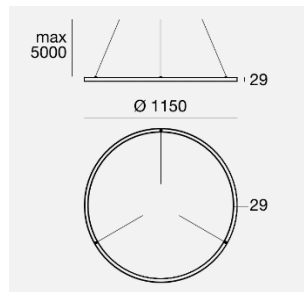

Cri	Cct	lm S - D	Opt
WH 76241	90	M	6336 - 3592	00
BK 76240	90	W	6793 - 3849	
AU 76239	90	N	7203 - 4048	
CU 76238	90			

Elektronik

99374	83018	99332	99722	83062
ON/OFF 1 art. 210 x 48 x h 25	PUSH 1 art. 210 x 49 x h 30	0/1-10V 1 - 3 art. 150 x 60 x h 35	DALI 1 - 2 art. 191 x 63 x h 38	DALI PUSH 1 - 3 art. 280 x 43 x h 30

Elektronik

99374	83018	99332	99722	83062
ON/OFF 1 art. 210 x 48 x h 25	PUSH 1 art. 210 x 49 x h 30	0/1-10V 1 - 2 art. 150 x 60 x h 35	DALI 1 - 2 art. 191 x 63 x h 38	DALI PUSH 1 - 2 art. 280 x 43 x h 30

Bestellen bei becalicht@becalicht.ch oder +41 81 252 16 33

Pendelleuchten LED

Pendelleuchte **TOUR SLIM**