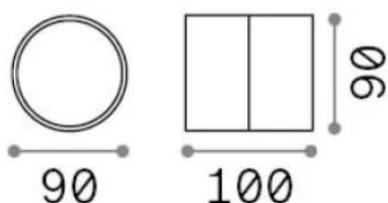

Decken- / Wandleuchten LED

Aufbauleuchte **OMEGA**

Leuchte schwenk- & drehbar, IP54

230V, CoB - LED, 3000K, ein / aus

Gehäuse Aluminium pulverbeschichtet

Artikel	Technik	Lichtfarbe	Steuerung	Artikelnummer	Preis
OMEGA weiss	7W, 500lm, 3000K	3000K	ein/aus	193.om.rw3.40	139.-
OMEGA anthrazit	7W, 470lm, 3000K	3000K	ein/aus	193.om.ra3.40	139.-

Bestellen bei becalicht@becalicht.ch oder +41 81 252 16 33