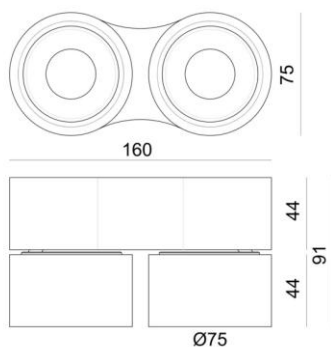

Decken- / Wandleuchten LED

Aufbauleuchte **MAGIS MINI DOUBLE SD**

Leuchten 90° schwenk- & 350° drehbar, IP20

Inkl. integriertem Treiber DALI 2

Abstrahlung Standard 46°

Optionale Reflektoren bestellbar; 23° / 34°

CRI 90 / UGR <19

Standard Farben weiss-weiss & schwarz-schwarz

Dekorring magnetisch, wechselbar, Farben weiss / schwarz / gold

Artikel	Technik	Lichtfarbe	Steuerung	Artikel weiss	Artikel schwarz	Preis
MAGIS MINI DOUBLE SD	20W, 1500lm	2700K	DALI2	13.222-00044.28	13.222-00046.28	285.-
MAGIS MINI DOUBLE SD	20W, 1620lm	3000K	DALI2	13.222-00045.28	13.222-00047.28	285.-

Zubehör passend zu **MAGIS MINI DOUBLE SD**:

Artikel	Farbe / Details / Optik	Passend zu	Artikelnummer	Preis
Dekorring	Schwarz, magnetisch	MAGIS MINI SD / MINI DOUBLE SD	13.276-7009.28	11.-
Dekorring	Weiss, magnetisch	MAGIS MINI SD / MINI DOUBLE SD	13.276-7008.28	11.-
Dekorring	Gold, magnetisch	MAGIS MINI SD / MINI DOUBLE SD	13.276-7007.28	11.-
Reflektor	23°	MAGIS MINI SD / MINI DOUBLE SD	13.276-7012.28	9.-
Reflektor	34°	MAGIS MINI SD / MINI DOUBLE SD	13.276-7013.28	9.-

Bestellen bei becalicht@becalicht.ch oder +41 81 252 16 33