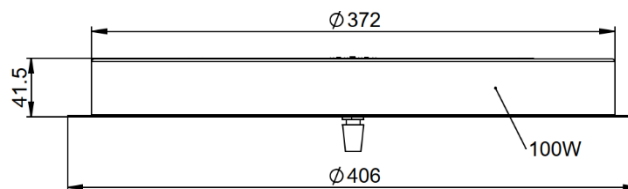

Baldachin 1x100W / 2x100W