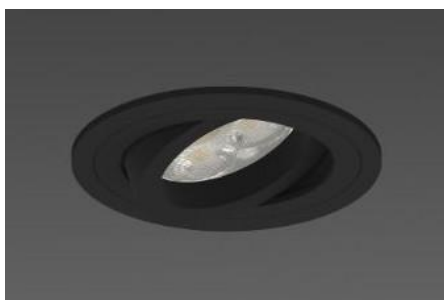

Runde Version

3 Finishs wählbar

	<b>Ausschnitt:</b>	80mm
	<b>Aussendurchmesser:</b>	93mm
	<b>Einbautiefe:</b>	90mm
	<b>Schwenkbar:</b>	ja

Artikel	Technik	Steuerung	weiss	schwarz	alu gebürstet	Preis
SET MICA 80 R	9W, 700lm, 2700K	Phasenschnitt	00.mc.2rw.pc.28	00.mc.2rb.pc.28	00.mc.2ra.pc.28	67.-
SET MICA 80 R	9W, 750lm, 3000K	Phasenschnitt	00.mc.3rw.pc.28	00.mc.3rb.pc.28	00.mc.3ra.pc.28	67.-
SET MICA 80 R	9W, 700lm, 2700K	DALI/PushDIM	00.mc.2rw.da.28	00.mc.2rb.da.28	00.mc.2ra.da.28	97.-
SET MICA 80 R	9W, 750lm, 3000K	DALI/PushDIM	00.mc.3rw.da.28	00.mc.3rb.da.28	00.mc.3ra.da.28	97.-