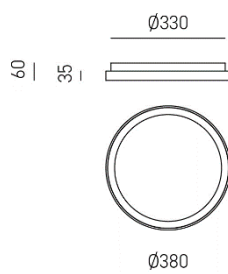

Decken- / Wandleuchten LED

Aufbauleuchte **KRIZIA SE**

Gehäuse: Aluminium, Finish satiniert, IP20

Acryl-Diffusor opal, CRI 80

3 Größen und 3 Finishs wählbar

Lichtfarbe umschaltbar 3000K / 4000K

Steuerung dimmbar Phasenschnitt

Artikel	Technik	Lichtfarbe	terracotta	new beige	green sage	Preis
KRIZIA SE 380	30W, 2500-2600lm	3000/4000K	165.kri380.t.28	165.kri380.n.28	165.kri380.s.28	192.-
KRIZIA SE 580	50W, 4000-4100lm	3000/4000K	165.kri580.t.28	165.kri580.n.28	165.kri580.s.28	313.-
KRIZIA SE 780	60W, 5100-5300lm	3000/4000K	165.kri780.t.28	165.kri780.n.28	165.kri780.s.28	481.-

Bestellen bei becalicht@becalicht.ch oder +41 81 252 16 33