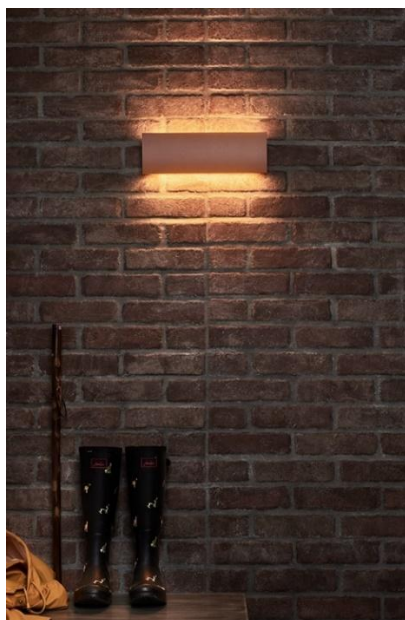

Wandleuchten LED

◇ Wandleuchte **BERICA OUT**

Beispiel

Primer - Version

3 Fronten: