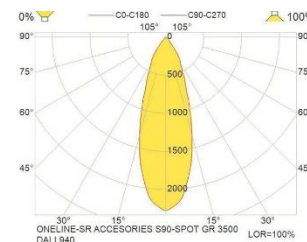

Lichtbandsystem **ONEline** LED

Spot

ONEline-SR SPOT S90

Systemstrahler, 40° Abstrahlung

Artikel	Farbe	Technik	Lichtfarbe	Steuerung	Artikelnummer	Preis
ONEline-SR S90	weiss	32W, 3520lm	3000K	DALI	00.ones90225910.40	637.-
ONEline-SR S90	weiss	32W, 3490lm	4000K	DALI	00.ones90225911.40	637.-
ONEline-SR S90	grau	32W, 3490lm	4000K	DALI	00.ones90225912.40	637.-

Spot in Farbe schwarz erhältlich, auf Anfrage!