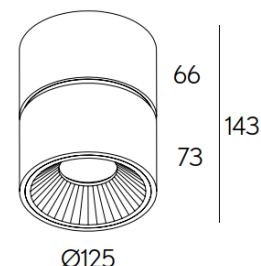

Decken- / Wandleuchten LED

HIER geht's direkt zur Einbauleuchte KLIMT RF

Aufbauleuchte **KLIMT SR 75 / 100 / 125**

Leuchte 90° schwenk- & 350° drehbar, IP20

3 verschiedene Grössen; 75 (S): 8W, 100 (M): 11W, 125 (L): 30W

Inkl. integriertem Treiber ein / aus

Dimmbare Varianten DALI oder PushDIM (**Grösse S = Konverter extern!**)

3 Abstrahlungen wählbar; 15° / 24° / 38° / 60°, CRI 90

4 Farbkombinationen möglich; weiss-weiss / weiss-gold / schwarz-schwarz / schwarz-gold

Artikelnummer BECA definieren:

1. Gehäusegrösse: **s** small / **m** medium / **l** large
2. Gehäusefarbe: **w** weiss / **b** schwarz
3. Farbe Abblendkonus: **g** gold
4. Lichtfarbe: **2**700K / **3**000K / **4**000K
5. Optik: **1** 15° / **2** 24° / **3** 38° / **6** 60° (60° nur M / L)
6. Steuerung: **e** ein - aus / **d** dimmbar DALI / **p** dimmbar PushDIM

(Die Auswahl von Lichtfarbe / Abblendkonus / Optik und Farbe Gehäuse ist preisneutral!)

Artikel-Beispiele	Spezifizierung	Technik	Steuerung	Artikelnummer	Preis
KLUMT SR 75 weiss	s w 2 3 e	8W, 395lm, 2700K, 38°	ein/aus	52.kl.isr.sw23e.45	217.-
KLUMT SR 75 schwarz	s b g 3 2 d	8W, 448lm, 3000K, 24°	DALI	52.kl.isr.sb g32d.45	401.-
KLUMT SR 100 weiss	m w 4 6 e	11W, 991lm, 4000K, 60°	ein/aus	52.kl.isr.mw46e.45	289.-
KLUMT SR 100 weiss	m w g 2 1 p	11W, 793lm, 2700K, 15°	PushDIM	52.kl.isr.mw g21p.45	474.-
KLUMT SR 125 schwarz	l b 3 2 e	30W, 1866lm, 3000K, 24°	ein/aus	52.kl.isr.lb32e.45	376.-
KLUMT SR 125 schwarz	l b g 4 3 d	30W, 2080lm, 4000K, 38°	DALI	52.kl.isr.lb g43d.45	561.-

Bestellen bei becalicht@becalicht.ch oder +41 81 252 16 33