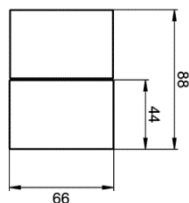

ONEline-SR 1.5 Mini Office IP40