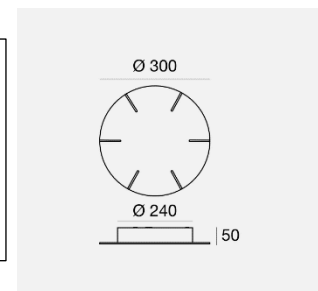

Baldachin 6 Kabel

on / off
150W
für TOUR SLIM 550-1450

WH 64066
BK 64067
AU 64069
CU 64068

dimmbar PC
100W
für TOUR SLIM 550-1150

WH 64060
BK 64061
AU 64063
CU 64062

dimmbar DALI2 / PushDIM
100W
für TOUR SLIM 550-1150

WH 64070
BK 64071
AU 64073
CU 64072

WH 64575
BK 64670
AU 64189
CU 64179

Aufhänge - KIT
3 Stk.
für alle TOUR SLIM Modelle

Bestellen bei becalicht@becalicht.ch oder +41 81 252 16 33