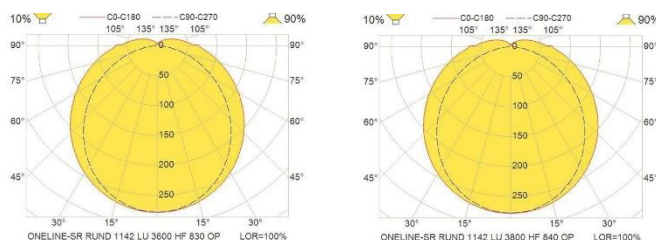

Leuchten ein / aus mit DIP-Switch-Funktion

Artikel	Länge in mm	Technik	Lichtfarbe	Steuerung	Artikelnummer	Preis
ONEline-SR rund	1142	20-35W, 3000-4725lm	3000K	ein/aus	00.one793234.40	177.-
ONEline-SR rund	1142	20-35W, 3180-4970lm	4000K	ein/aus	00.one793235.40	177.-
ONEline-SR rund	1142	35W, 4725lm	3000K	DALI	00.one793266.40	227.-
ONEline-SR rund	1142	35W, 4970lm	4000K	DALI	00.one793267.40	227.-
ONEline-SR rund	1142	20-35W, 3000-4725lm	3000K	ein/aus + Not	00.one793244.40	470.-
ONEline-SR rund	1142	20-35W, 3180-4970lm	4000K	ein/aus + Not	00.one793245.40	470.-
ONEline-SR rund	1142	35W, 4970lm	4000K	DALI + Not	00.one793277.40	507.-