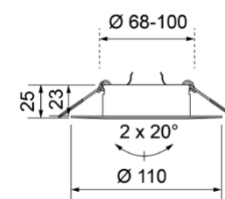

Deckeneinbauleuchten rund LED

Einbaurahmen **BECA 80 / 100 / 110**

Für Ausschnitte 68 - 110mm, Leuchtmittelwechsel von unten

- **Ausschnitt:** 68 - 110mm
- **Aussendurchmesser:** 90 - 120mm
- **Einbautiefe:** 23mm ohne LM
- **Schwenkbar:** ja

BECA 100

BECA 110

Artikelnummer BECA definieren:

1. Artikelnummer immer beginnend mit: **160**.
2. Auswahl Grösse und Farbe gemäss Tabelle unten
3. Artikelnummer abschliessen mit: **.35**
4. **Beispiel:** BECA 80 schwarz mit Spannfedern; **160.130-405-02.35**

Artikel	Befestigung	weiss	schwarz	alu gebürstet	alu glänzend	gold eloxiert	bronze gebürstet	Preis
BECA 80	Spannfeder	130-405-01	130-405-02	130-405-03	130-405-04	130-405-05		16.-
BECA 80	Spannfeder						130-405-06	21.-
BECA 80	Blattfeder	130-406-01	130-406-02	130-406-03	130-406-04	130-406-05		16.-
BECA 100	Spannfeder	130-417-01	130-417-02	130-417-03				19.-
BECA 110	Spannfeder	130-432-01		130-432-03				21.-

Einbaurahmen bestückbar z.B. mit:

Artikel	Technik	Farbtemperatur	Steuerung	Artikelnummer	Preis
SET PRONTO III	9W, 700lm	2700K	Phasenschnitt	00.pro3.2k.28	37.50
SET PRONTO III	9W, 750lm	3000K	Phasenschnitt	00.pro3.3k.28	37.50

Bestellen bei becalicht@becalicht.ch oder +41 81 252 16 33