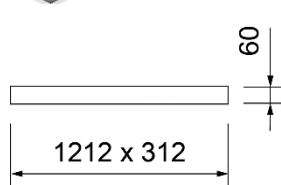

Aufbaurahmen
Modul Long 1200