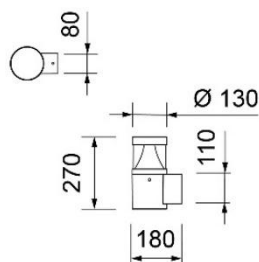

Zubehör:
Abdeckung