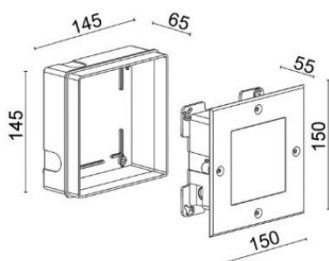

Wandeinbauleuchten LED

◇ Wandeinbauleuchte **CLIO**

Abdeckung: AISI316L-Stahl sandgestrahlt (INOX A2)

Inklusive Einbaugehäuse PC

CRI 80, IP66 / IK07

Glas aus 8mm starkem, gehärtetem Opalglas

Version 24V, oder 230V dimmbar Phasenschnitt (PC)

Artikel	Technik	Farbtemperatur	Steuerung	Masse in mm	Artikelnummer	Preis
CLIO 230V	5W, 180lm	3000K	Phasenschnitt	B 150 x H 150 x T 55	199.clio230.20	148.-
CLIO 24V	3.5W, 180lm	2700K	gemäss Treiber	B 150 x H 150 x T 55	199.clio242.20	134.-
CLIO 24V	3.5W, 180lm	3000K	gemäss Treiber	B 150 x H 150 x T 55	199.clio243.20	134.-
CLIO 24V	3.5W, 180lm	4000K	gemäss Treiber	B 150 x H 150 x T 55	199.clio244.20	134.-

Zubehör passend zu CLIO:

Artikel	Technik	Anwendung	Steuerung	Masse in mm	Artikelnummer	Preis
Treiber	12W, 24V, IP65	Für 1-3 Leuchten	ein/aus	L 57 x B 40 x H 26	199.etra647.20	24.-
Treiber	25W, 24V, IP67	Für 1-6 Leuchten	ein/aus	L 148 x B 40 x H 32	199.etra577.20	72.-
Treiber	100W, 24V, IP67	Für 1-20 Leuchten	DALI	L 175 x B 63 x H 36	199.etra633.20	138.-
Überspannungsschutz	IP67	Für 1 Leuchte 230V	Klasse II	L 37 x B 30 x H 30	199.etra581.20	44.-

Bestellen bei becalicht@becalicht.ch oder +41 81 252 16 33