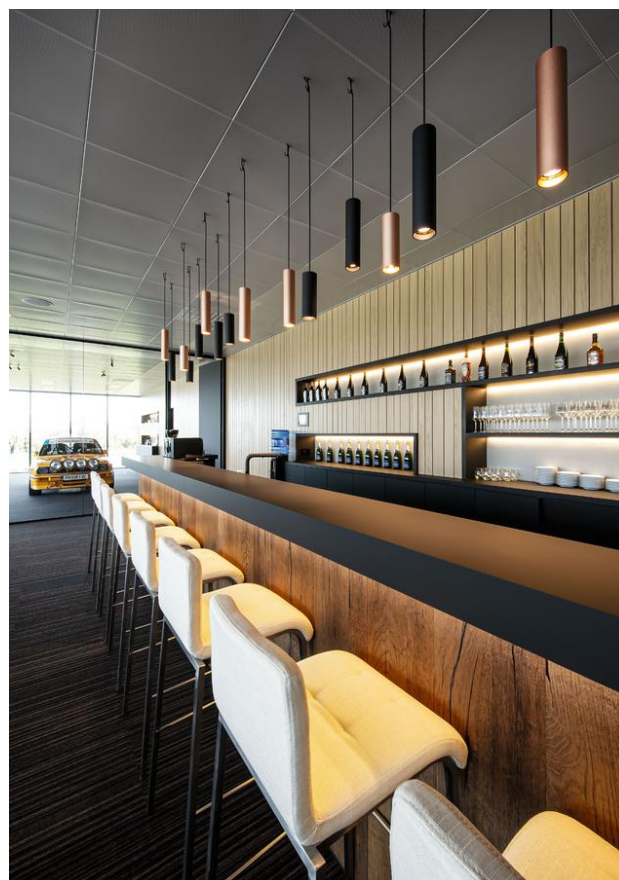

Pendelleuchten LED

Pendelleuchte **RAY 2.0 / 3.0**
Leuchten in 2 Grössen, IP20
LED 6W dimmbar Phasenschnitt (PC)
Inkl. integriertem Treiber
Baldachin weiss oder schwarz
6 Finishes wählbar
CRI >90

FETT = wählbar

3 = 2700K (405lm)

5 = 3000K (430lm)

WarmDIM 1800 - 2850K auf Anfrage!

w = weiss

b = schwarz

l = alu gebürstet

g = gold

p = kupfer

m = champagne