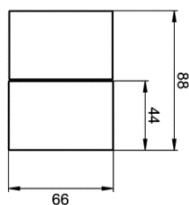

Lichtbandsystem **ONEline LED**

Kubisch

ONEline-SR 1.2 kubisch IP40