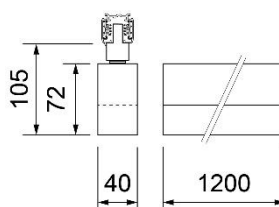

3 - Phasen - Stromschiene GLOBAL - Leuchten LED

3 - Phasen GLOBAL - Adapter mit Phasenwahl

Stromschienenleuchte **MODUL 8**

Homogenes Licht

Dimmbar Dali 2

4 Längen

FETT = wählbar

3 = 3000K

4 = 4000K

Artikel	Technische Angaben	Artikel Nr.	Preis
MODUL 8 600mm	18W, 1300lm, 3000K für 3-P Schiene	160.mod8.3.60.32	429.-
MODUL 8 900mm	27W, 2100lm, 4000K für 3-P Schiene	160.mod8.4.90.32	479.-
MODUL 8 1200mm	36W, 2600lm, 3000K für 3-P Schiene	160.mod8.3.120.32	534.-
MODUL 8 1500mm	45W, 3400lm, 4000K für 3-P Schiene	160.mod8.4.150.32	554.-

Bestellen bei becalicht@becalicht.ch oder +41 81 252 16 33