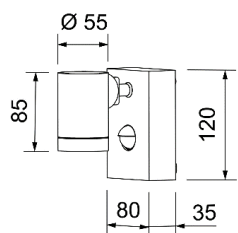

Decken- / Wandleuchten LED

- Aufbauleuchte **ZAKY II**
- Gehäuse aus Aluminium IP65
- Farbe anthrazit RAL 7016
- Leuchtenkopf-Position einstellbar
- Lichtfarbe umschaltbar 2700K / 3000K
- Version 1fach (ZAKY MONO), mit / ohne PIR-Sensor
- Version 2fach (ZAKY), mit / ohne PIR-Sensor

Artikel	Technik	Lichtfarbe	Steuerung	Artikelnummer	Preis
ZAKY II MONO	6.4W, 380-410lm	2700/3000K	Phasenschnitt	160.zk.m.35	119.-
ZAKY II MONO	5.7W, 390-420lm	2700/3000K	ein/aus + PIR	160.zk.ms.35	169.-
ZAKY II	12.8W, 780-880lm	2700/3000K	Phasenschnitt	160.zk.35	199.-
ZAKY II	11.8W, 800-850lm	2700/3000K	ein/aus + PIR	160.zk.s.35	249.-

Bestellen bei becalicht@becalicht.ch oder +41 81 252 16 33