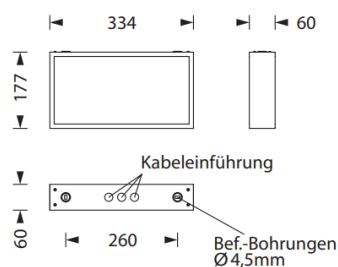

Deckenmontage

Masse Wand- / Deckenmontage  
334 x 177 x 60mm

Wandmontage

Sämtlich **benötigte** Piktogramme sind im Lieferumfang enthalten. Bitte bei Bestellung angeben!  
Pfeil nach links / rechts / unten / blind