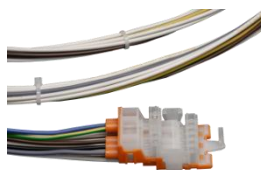

ONEline-SR Durchgangsverdrahtung

Artikel	Länge in mm	Verdrahtung	Artikelnummer	Preis
Durchgangsverdrahtung	4600	5x1.5mm² halogenfrei	00.one798990.40	62.-
Durchgangsverdrahtung	4600	7x1.5mm² halogenfrei	00.one798991.40	83.-
Durchgangsverdrahtung	4600	9x1.5mm² halogenfrei	00.one798992.40	119.-
Durchgangsverdrahtung	4600	5x2.5/4x1.5mm² halogenfrei	00.one795609.40	134.-
Durchgangsverdrahtung	4600	11x1.5mm² halogenfrei	00.one798989.40	140.-
Halterplatte zu Durchgangsverdrahtung	-	-	00.one793489.40	3.-

Bestellen bei becalicht@becalicht.ch oder +41 81 252 16 33