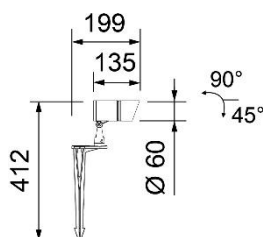

SPIKE II Mini