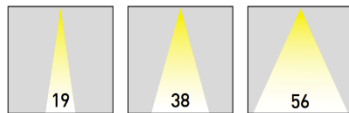

Strahler LED

Strahler **SPOT 70**

Leuchte zur Akzentbeleuchtung, IP67 / IK08
3000K / 4000K, ein / aus
Gehäuse Alu - Druckguss
Halterung aus lackiertem Edelstahl (AISI 316L)
Inkl. Anschlusskabel 0.5m
Treiber direkt in der Leuchte verbaut
Klares Sicherheitsglas mit Siebdruck
4 Farben; grau, schwarz, braun, grün

SPOT 70 Erdspiess

FETT = wählbar

gr = Aussenfarbe grau
nr = Aussenfarbe schwarz
bw = Aussenfarbe braun
ve = Aussenfarbe grün
3k = 3000K

4k = 4000K
19 = Abstrahlung 19°
38 = Abstrahlung 38°
56 = Abstrahlung 56°

Artikel-Beispiele	Technische Angaben	Artikel Nr.	Preis
SPOT 70 grau	14.4W, 1283lm, 3000K, 38° Abstrahlung	11.sp70.38gr3k.45	286.-
SPOT 70 grün	14.4W, 1371lm, 4000K, 56° Abstrahlung	11.sp70.56ve4k.45	286.-
Erdspiess zu SPOT 70	Länge 200mm	11.sp70.es.45	52.-

Weiteres Zubehör wie Blendschutz, Wabengitter, Streulinse ect. erhältlich, Preise auf Anfrage!

Bestellen bei becalicht@becalicht.ch oder +41 81 252 16 33