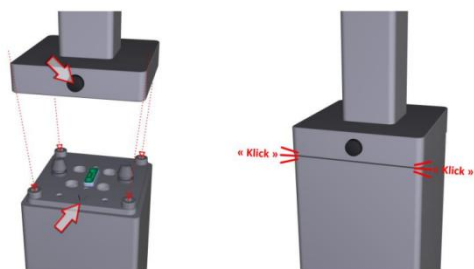

Erhältlich in 4000K

Auswahl in 3 Farben

Mit Tageslicht- und Bewegungssensor

Integrierte Schwarmtechnologie

Montage - Adapter

Zusammenbau der Leuchte ohne Werkzeug

**FETT** = wählbar

**w** = weiss