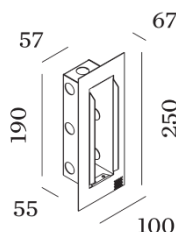

*Recessed housing & Plasterkit
für verputzte Wände*