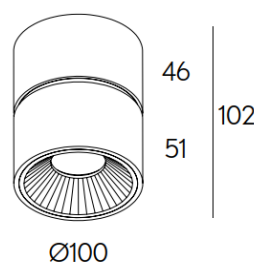

Decken- / Wandleuchten LED

HIER geht's direkt zur Einbauleuchte KLIMT RF

Aufbauleuchte **KLIMT SR 75 / 100 / 125**

Leuchte 90° schwenk- & 350° drehbar, IP20

3 verschiedene Grössen; 75 (S): 8W, 100 (M): 11W, 125 (L): 30W

Inkl. integriertem Treiber ein / aus

Dimmbare Varianten DALI oder PushDIM (**Grösse S = Konverter extern!**)

3 Abstrahlungen wählbar; 15° / 24° / 38° / 60°, CRI 90

4 Farbkombinationen möglich; weiss-weiss / weiss-gold / schwarz-schwarz / schwarz-gold

Artikelnummer BECA definieren:

1. Gehäusegrösse: **s** small / **m** medium / **l** large
2. Gehäusefarbe: **w** weiss / **b** schwarz
3. Farbe Abblendkonus: **g** gold
4. Lichtfarbe: **2**700K / **3**000K / **4**000K
5. Optik: **1** 15° / **2** 24° / **3** 38° / **6** 60° (60° nur M / L)
6. Steuerung: **e** ein - aus / **d** dimmbar DALI / **p** dimmbar PushDIM

(Die Auswahl von Lichtfarbe / Abblendkonus / Optik und Farbe Gehäuse ist preisneutral!)

Artikel-Beispiele	Spezifizierung	Technik	Steuerung	Artikelnummer	Preis
KLUMT SR 75 weiss	s w 2 3 e	8W, 395lm, 2700K, 38°	ein/aus	52.kl.isr.sw23e.45	217.-
KLUMT SR 75 schwarz	s b g 3 2 d	8W, 448lm, 3000K, 24°	DALI	52.kl.isr.sb g32d.45	401.-
KLUMT SR 100 weiss	m w 4 6 e	11W, 991lm, 4000K, 60°	ein/aus	52.kl.isr.mw46e.45	289.-
KLUMT SR 100 weiss	m w g 2 1 p	11W, 793lm, 2700K, 15°	PushDIM	52.kl.isr.mw g21p.45	474.-
KLUMT SR 125 schwarz	l b 3 2 e	30W, 1866lm, 3000K, 24°	ein/aus	52.kl.isr.lb32e.45	376.-
KLUMT SR 125 schwarz	l b g 4 3 d	30W, 2080lm, 4000K, 38°	DALI	52.kl.isr.lb g43d.45	561.-

Bestellen bei becalicht@becalicht.ch oder +41 81 252 16 33