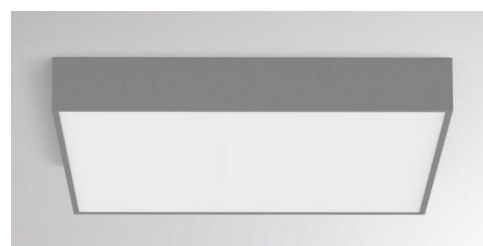

### Aufbauleuchte **BIDO SQUARE SD**

weiss RAL ~ 9016

schwarz RAL ~ 9005

grau RAL ~ 9006

∅ 300 x 300 / 415 x 415 / 576 x 576 / 897 x 897

∅ / ∅ [MM]	[KG]
294 / 300 x 300	2
406 / 415 x 415	3
607 / 576 x 576	5,5
905 / 897 x 897	12