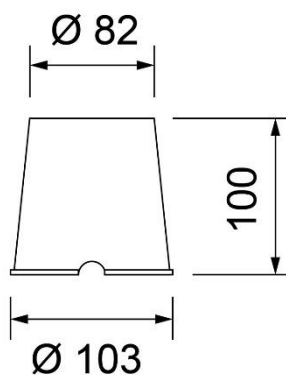

Artikel	Technische Angaben	Artikel Nr.	Preis
Einbauleuchte MINI	3W, 320lm, 3000K, 15° Abstrahlung	160.mini.up.32	219.-
Einbaugehäuse		160.mini.up.ebg.32	20.90
Konverter zu MINI	4W, 350mA, IP68	160.2744035005.20	42.-

Bestellen bei becalicht@becalicht.ch oder +41 81 252 16 33