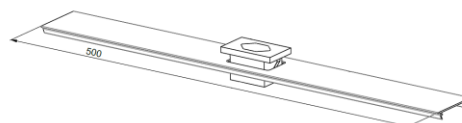

### ONEline-SR Steckdose

Artikel	Länge in mm	Material & Farbe	Artikelnummer	Preis
FLF-Steckdose T13	500	PC/Alu weiss	00.one795491.40	170.-
FLF-Steckdose T13	500	PC/Alu grau	00.one795490.40	170.-