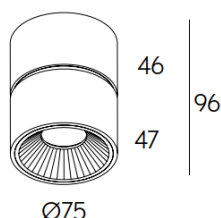

Decken- / Wandleuchten LED

HIER geht's direkt zur Einbauleuchte KLIMT RF

Aufbauleuchte **KLIMT SR 75 / 100 / 125**

Leuchte 90° schwenk- & 350° drehbar, IP20

3 verschiedene Grössen; 75 (S): 8W, 100 (M): 11W, 125 (L): 30W

Inkl. integriertem Treiber ein / aus

Dimmbare Varianten DALI oder PushDIM (**Grösse S = Konverter extern!**)

3 Abstrahlungen wählbar; 15° / 24° / 38° / 60°, CRI 90

4 Farbkombinationen möglich; weiss-weiss / weiss-gold / schwarz-schwarz / schwarz-gold

Artikelnummer BECA definieren:

1. Gehäusegrösse: **s** small / **m** medium / **l** large
2. Gehäusefarbe: **w** weiss / **b** schwarz
3. Farbe Abblendkonus: **g** gold
4. Lichtfarbe: **2**700K / **3**000K / **4**000K
5. Optik: **1** 15° / **2** 24° / **3** 38° / **6** 60° (60° nur M / L)
6. Steuerung: **e** ein - aus / **d** dimmbar DALI / **p** dimmbar PushDIM

(Die Auswahl von Lichtfarbe / Abblendkonus / Optik und Farbe Gehäuse ist preisneutral!)

Artikel-Beispiele	Spezifizierung	Technik	Steuerung	Artikelnummer	Preis
KLUMT SR 75 weiss	s w 2 3 e	8W, 395lm, 2700K, 38°	ein/aus	52.kl.isr.sw23e.45	217.-
KLUMT SR 75 schwarz	s b g 3 2 d	8W, 448lm, 3000K, 24°	DALI	52.kl.isr.sb g32d.45	401.-
KLUMT SR 100 weiss	m w 4 6 e	11W, 991lm, 4000K, 60°	ein/aus	52.kl.isr.mw46e.45	289.-
KLUMT SR 100 weiss	m w g 2 1 p	11W, 793lm, 2700K, 15°	PushDIM	52.kl.isr.mw g21p.45	474.-
KLUMT SR 125 schwarz	l b 3 2 e	30W, 1866lm, 3000K, 24°	ein/aus	52.kl.isr.lb32e.45	376.-
KLUMT SR 125 schwarz	l b g 4 3 d	30W, 2080lm, 4000K, 38°	DALI	52.kl.isr.lb g43d.45	561.-

Bestellen bei becalicht@becalicht.ch oder +41 81 252 16 33