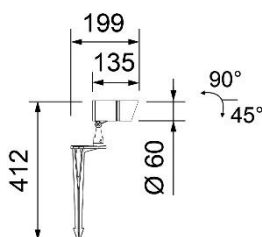

SPIKE II Mini