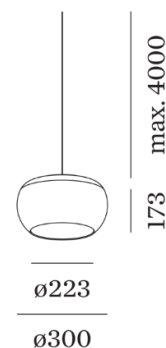

Artikel	Technische Angaben	Artikel Nr.	Preis
WETRO 1.0 kupfer	12W 375lm, 1800-2850K, inkl. Baldachin	16.236188p9.28	442.75
WETRO 1.0 rauchglas	12W 525lm, 1800-2850K, inkl. Baldachin	16.236189b9.28	442.75
WETRO 2.0 kupfer	12W 385lm, 1800-2850K, inkl. Baldachin	16.236288p9.28	494.50
WETRO 2.0 rauchglas	12W 510lm, 1800-2850K, inkl. Baldachin	16.236288b9.28	494.50
WETRO 3.0 kupfer	12W 445lm, 1800-2850K, inkl. Baldachin	16.236388p9.28	569.-
WETRO 3.0 rauchglas	12W 530lm, 1800-2850K, inkl. Baldachin	16.236388b9.28	569.-

Bestellen bei becalicht@becalicht.ch oder +41 81 252 16 33