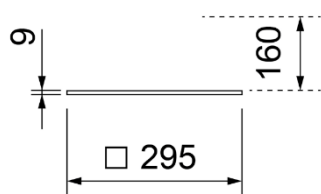

Modul 300

Masse Deckenausschnitt

in Kombination mit Spannfeder-SET:  
275 - 280 x 275 - 280mm

Modul 600

Masse Deckenausschnitt

in Kombination mit Spannfeder-SET:  
570 - 580 x 570 - 580mm

Modul 625

Masse Deckenausschnitt