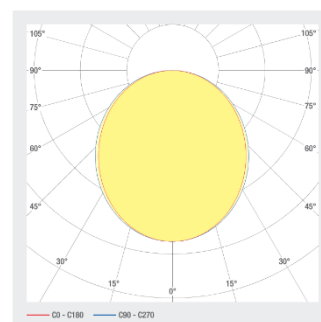

Abstrahlung