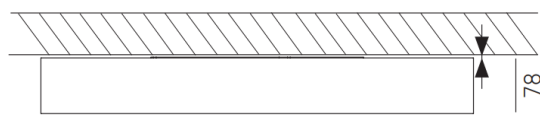

### Aufbauleuchte **BIDO SQUARE SD**

weiss RAL ~ 9016

schwarz RAL ~ 9005

grau RAL ~ 9006

∅ 300 x 300 / 415 x 415 / 576 x 576 / 897 x 897

∅ / ∅ [MM]	[KG]
294 / 300 x 300	2
406 / 415 x 415	3
607 / 576 x 576	5,5
905 / 897 x 897	12