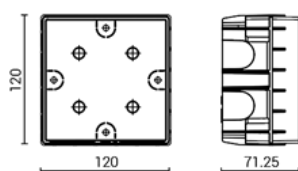

Wandleuchte LED

◇ Wandleuchte **STAMP 110**

Gehäuse aus korrosionsbeständigem Primäraluminium, IP65

Diffusor aus Polycarbonat, UV - fest

Geringe Aufbauhöhe von 25mm

Auch als Einbauleuchte mittels Einbaugehäuse nutzbar

Steuerung schaltbar ein / aus

CRI 80

Zubehör:
Einbaugehäuse Beton