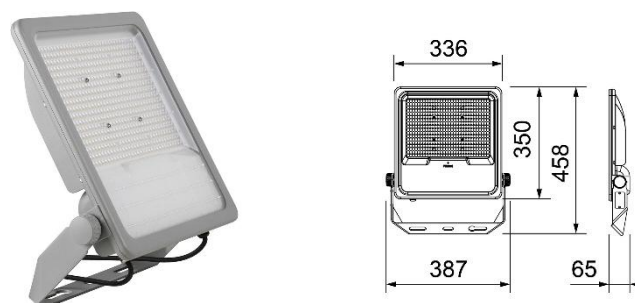

FORTE 200W

Artikel	Technik	Lichtfarbe	Steuerung	Artikelnummer	Preis
FORTE 50	52W, 8150lm	4000K	DALI2	160.forte.50.35	249.-
FORTE 100	102W, 17000lm	4000K	DALI2	160.forte.100.35	399.-
FORTE 150	151W, 25520lm	4000K	DALI2	160.forte.150.35	549.-
FORTE 200	201W, 33350lm	4000K	DALI2	160.forte.200.35	649.-

Zubehör passend zu FORTE:

Artikel	Technik	Artikelnummer	Preis
Kabelverbinder	IP68, 4-polig, 1 Ausgang	160.3028500200.20	24.90

Bestellen bei becalicht@becalicht.ch oder +41 81 252 16 33