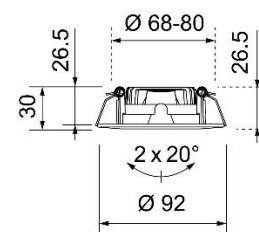

Deckeneinbauleuchten rund LED

Einbauleuchten-SET SUR 6 / 7 flat

2 Versionen: SUR 6 / SUR 7

SET inkl. Konverter, CRI 90, Abstrahlung 40°

Nur 26.5mm Höhe

Mit steckbarem Anschlusskabel & Treiber

Inklusive Schutzglas

SUR 6 kann direkt in Wärmedämmmaterial eingebaut werden (INDIWO)

Steuerung dimmbar Phasenschnitt (PC) oder DALI / PushDIM

3 Finishs wählbar

- **Ausschnitt:** 68 - 80mm
- **Aussendurchmesser:** 82 - 92mm
- **Einbautiefe:** 26.5mm
- **Schwenkbar:** ja

SUR 6 flat
Bohrloch Ø 68mm

SUR 7 flat
Bohrloch Ø 68-80mm

Artikel	Technik	Steuerung	weiss	schwarz	alu gebürstet	Preis
SET SUR 6 FLAT	5.3W, 570lm, 2700K	Phasenschnitt	00.sur6.2wpc.35	00.sur6.2bpc.35	00.sur6.2apc.35	79.-
SET SUR 6 FLAT	5.3W, 580lm, 3000K	Phasenschnitt	00.sur6.3wpc.35	00.sur6.3bpc.35	00.sur6.3apc.35	79.-
SET SUR 6 FLAT	5.3W, 570lm, 2700K	DALI/PushDIM	00.sur6.2wda.35	00.sur6.2bda.35	00.sur6.2ada.35	104.-
SET SUR 6 FLAT	5.3W, 580lm, 3000K	DALI/PushDIM	00.sur6.3wda.35	00.sur6.3bda.35	00.sur6.3ada.35	104.-
SET SUR 7 FLAT	5.3W, 570lm, 2700K	Phasenschnitt	00.sur7.2wpc.35	00.sur7.2bpc.35	00.sur7.2apc.35	89.-
SET SUR 7 FLAT	5.3W, 580lm, 3000K	Phasenschnitt	00.sur7.3wpc.35	00.sur7.3bpc.35	00.sur7.3apc.35	89.-
SET SUR 7 FLAT	5.3W, 570lm, 2700K	DALI/PushDIM	00.sur7.2wda.35	00.sur7.2bda.35	00.sur7.2ada.35	114.-
SET SUR 7 FLAT	5.3W, 580lm, 3000K	DALI/PushDIM	00.sur7.3wda.35	00.sur7.3bda.35	00.sur7.3ada.35	114.-

Bestellen bei becalicht@becalicht.ch oder +41 81 252 16 33