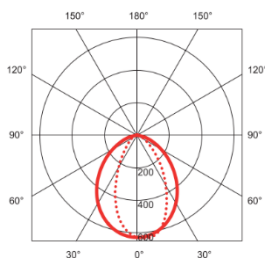

COPPO 220

Farbe: anthrazit RAL 7016