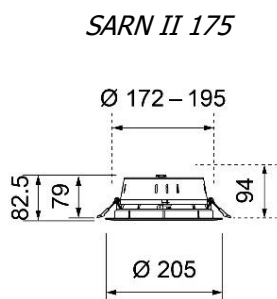

Downlights LED

Downlight **SARN II**

Lichtfarbe umschaltbar 3000K - 4000K, variables Lumenpaket

Idealer Ersatz für Einbau - Downlights mit Kompakt - Leuchtstofflampen

7 Grössen; Ø 80mm / Ø 100mm / Ø 125mm / Ø 150mm / Ø 175mm / Ø 200mm / Ø 220mm

Empfohlenes Zubehör von AGRO AG / Kaiser

	Einbetoniergehäuse	Frontring
■ Bohrloch-Ø 80 mm:	920 858 329	920 896 229
■ Bohrloch-Ø 100-105 mm:	920 858 359	920 896 409
■ Bohrloch-Ø 125-135 mm:	920 858 359	920 896 429
■ Bohrloch-Ø 150-165 mm:	920 858 399	920 896 589*
■ Bohrloch-Ø 172-195 mm:	920 858 399	920 896 609

* nicht für Sichtbeton geeignet

Bestellen bei becalicht@becalicht.ch oder +41 81 252 16 33