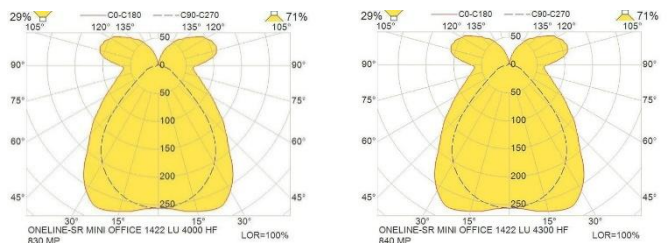

Leuchten ein / aus mit DIP-Switch-Funktion

Artikel	Länge in mm	Technik	Lichtfarbe	Steuerung	Artikelnummer	Preis
ONEline-SR MO	1422	26-43W, 3246-5236lm	3000K	ein/aus	00.one794579.40	349.-
ONEline-SR MO	1422	26-43W, 3646-5676lm	4000K	ein/aus	00.one794580.40	349.-
ONEline-SR MO	1422	43W, 5236lm	3000K	DALI	00.one794583.40	404.-
ONEline-SR MO	1422	43W, 5676lm	4000K	DALI	00.one794584.40	404.-
ONEline-SR MO	1422	26-43W, 3246-5236lm	3000K	ein/aus + Not	00.one794581.40	673.-
ONEline-SR MO	1422	26-43W, 3646-5676lm	4000K	ein/aus + Not	00.one794582.40	673.-
ONEline-SR MO	1422	43W, 5236lm	3000K	DALI + Not	00.one794585.40	722.-
ONEline-SR MO	1422	43W, 5676lm	4000K	DALI + Not	00.one794586.40	722.-

Bestellen bei becalicht@becalicht.ch oder +41 81 252 16 33