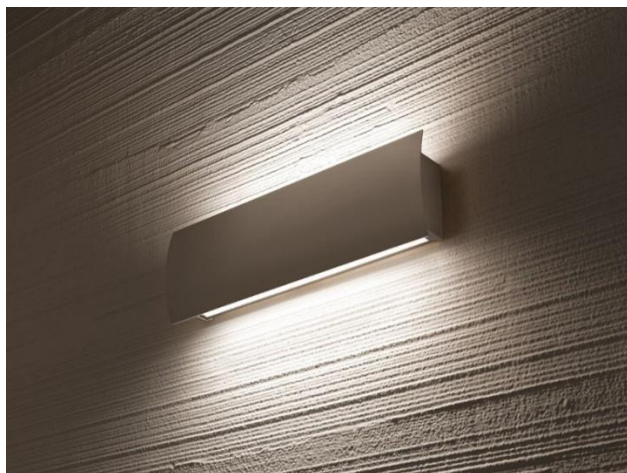

*BERICA OUT 1.0*  
Stärke 51mm  
Höhe 120mm

*BERICA OUT 2.1*  
Stärke 48mm  
Höhe 120mm

*BERICA OUT 3.2*  
Stärke 55mm  
Höhe 120mm

*Beispiele*

Bestellen bei [becalicht@becalicht.ch](mailto:becalicht@becalicht.ch) oder +41 81 252 16 33