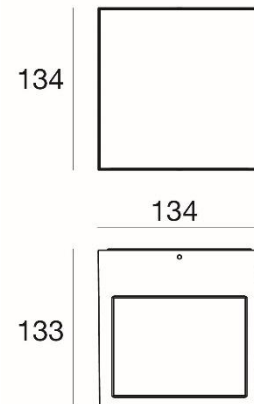

Verschiedene Optiken wählbar / «Cell» Optiken wählbar

4 Finishes wählbar, oder Primer - Version (Anstrich in Wandfarbe durch Maler)

Masse CUBIT PRO L

Masse CUBIT PRO XL

Bestellen bei [becalicht@becalicht.ch](mailto:becalicht@becalicht.ch) oder +41 81 252 16 33