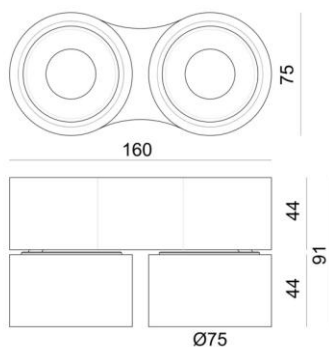

Decken- / Wandleuchten LED

Aufbauleuchte **MAGIS MINI DOUBLE SD**

Leuchten 90° schwenk- & 350° drehbar, IP20

Inkl. integriertem Treiber DALI 2

Abstrahlung Standard 46°

Optionale Reflektoren bestellbar; 23° / 34°

CRI 90 / UGR <19

Standard Farben weiss-weiss & schwarz-schwarz

Dekorring magnetisch, wechselbar, Farben weiss / schwarz / gold

Artikel	Technik	Lichtfarbe	Steuerung	Artikel weiss	Artikel schwarz	Preis
MAGIS MINI DOUBLE SD	20W, 1500lm	2700K	DALI2	13.222-00044.28	13.222-00046.28	285.-
MAGIS MINI DOUBLE SD	20W, 1620lm	3000K	DALI2	13.222-00045.28	13.222-00047.28	285.-

Zubehör passend zu **MAGIS MINI DOUBLE SD**:

Artikel	Farbe / Details / Optik	Passend zu	Artikelnummer	Preis
Dekorring	Schwarz, magnetisch	MAGIS MINI SD / MINI DOUBLE SD	13.276-7009.28	11.-
Dekorring	Weiss, magnetisch	MAGIS MINI SD / MINI DOUBLE SD	13.276-7008.28	11.-
Dekorring	Gold, magnetisch	MAGIS MINI SD / MINI DOUBLE SD	13.276-7007.28	11.-
Reflektor	23°	MAGIS MINI SD / MINI DOUBLE SD	13.276-7012.28	9.-
Reflektor	34°	MAGIS MINI SD / MINI DOUBLE SD	13.276-7013.28	9.-

Bestellen bei becalicht@becalicht.ch oder +41 81 252 16 33