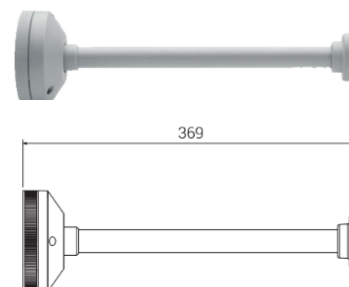

Clock Montagearm

FETT = wählbar

3k = 3000K

4k = 4000K

an = Farbe anthrazit

ag = Farbe aluminiumgrau

ve = Farbe grün

1 = Abstrahlung 12°

4 = Abstrahlung 40°

9 = Abstrahlung 90°

Artikel-Beispiele	Technische Angaben	Artikel Nr.	Preis
Clock Ø 80	4W, 290lm, 3000K/4000K, z.B. 12°	61.4661an3k.1.28	154.-
Clock Ø 120	10W, 750lm, 3000K/4000K, z.B. 40°	61.4664ag4k.4.28	197.-
Clock Ø 120	15W, 1050lm, 3000K/4000K, z.B. 90°	61.4665ve3k.9.28	215.-
Blende Ø 80	Zu Strahler Clock Ø 80	61.4668an.28	26.-
Blende Ø 120	Zu Strahler Clock Ø 120	61.4669ve.28	33.-
Anschluss 1fach IP68	Für Kabel 3x2.5mm²	61.1941.28	17.-
Anschluss 3fach IP68	Für Kabel 3x2.5mm² (Ein-/Ausgang)	61.1942.28	28.-
Montagearm für Wandmontage	Für Clock 80 / 120 (nur an / ag)	61.4692ag.arm.28	168.-
Gartenspiess	Für Clock 80 / 120 (nur an / ag)	61.4691an.sp.28	20.-

Bestellen bei becalicht@becalicht.ch oder +41 81 252 16 33