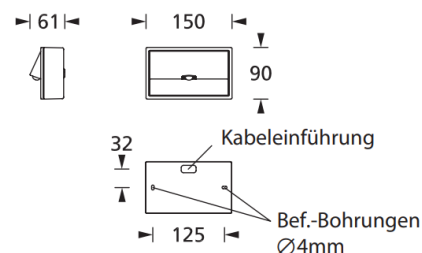

#### Einbaumontage

Doppel-Gerätedose  
(nicht im Lieferumfang enthalten)

Leuchtenkörper

Montagecontainer

Zubehör	
<b>Aufbaugehäuse, rechteckig</b>	
weiss	26.551299.28
schwarz	26.551299d.28
36.-	