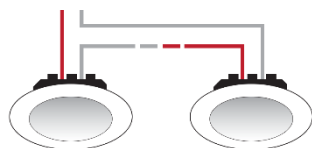

LED-Treiber Konstantstrom

INDOOR Konstantstrom-Treiber e/a

ein/aus