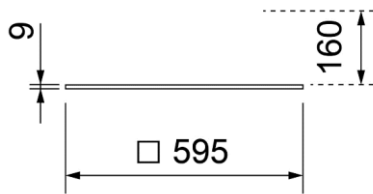

Modul 300

Masse Deckenausschnitt

in Kombination mit Spannfeder-SET:  
275 - 280 x 275 - 280mm

Modul 600

Masse Deckenausschnitt

in Kombination mit Spannfeder-SET:  
570 - 580 x 570 - 580mm

Modul 625

Masse Deckenausschnitt