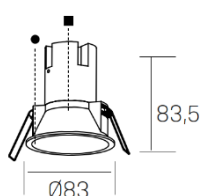

Ausschnitt Ø 75mm