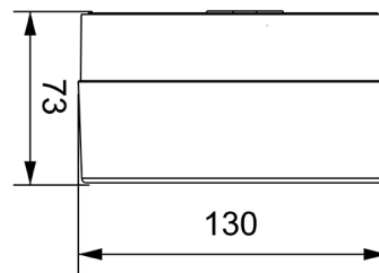

Decken- / Wandleuchten LED

◇ Aufbauleuchte **CHIC**

Gehäuse: PC IP65

Lichtfarbe umschaltbar 2200K / 2700K / 3000K

Steuerung dimmbar Phasenschnitt (PC)

2 Farben Sockel: weiss oder schwarz

3 Finishes Glas: klar / Bernstein / Marmor (IP54)