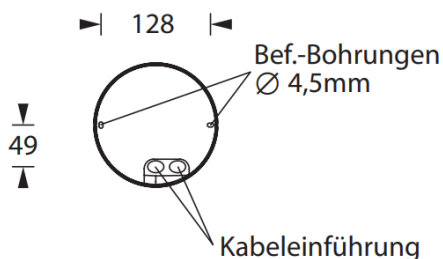

Sicherheitsleuchten

* BECA BEAM 140-PC A-F/R IP65 Antipanikleuchte Aufbau IP65 mit self - check

3W, 280lm, 5VA, 1h Batteriebetrieb, 230V, 50 / 60Hz
Für Deckenaufbaumontage
Abmessungen Leuchte ØxH = 145x43mm

NiMh - Akku 4,8V, 2,0Ah
Leuchte Polycarbonat weiss
Mit Fluchtweg- oder Flächenoptik

▶ | Ø145 | ◀

Leuchte mit Fluchtwegoptik (A-R)		Leuchte mit Flächenoptik (A-F)	
26.207207.sc.28	198.-	26.207202.sc.28	198.-

Zubehör

Ballwurfschutzkorb	Druckausgleichsventil
26.551025.28	26.550237.28
65.-	13.-

Lichtverteilungskurven und Leuchtenabstandstabelle auf Anfrage!

Bestellen bei becalicht@becalicht.ch oder +41 81 252 16 33