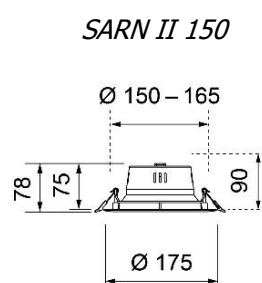

Downlights LED

Downlight **SARN II**

Lichtfarbe umschaltbar 3000K - 4000K, variables Lumenpaket

Idealer Ersatz für Einbau - Downlights mit Kompakt - Leuchtstofflampen

7 Grössen; Ø 80mm / Ø 100mm / Ø 125mm / Ø 150mm / Ø 175mm / Ø 200mm / Ø 220mm

Empfohlenes Zubehör von AGRO AG / Kaiser

	Einbetoniergehäuse	Frontring
■ Bohrloch-Ø 80 mm:	920 858 329	920 896 229
■ Bohrloch-Ø 100-105 mm:	920 858 359	920 896 409
■ Bohrloch-Ø 125-135 mm:	920 858 359	920 896 429
■ Bohrloch-Ø 150-165 mm:	920 858 399	920 896 589*
■ Bohrloch-Ø 172-195 mm:	920 858 399	920 896 609

* nicht für Sichtbeton geeignet

Bestellen bei becalicht@becalicht.ch oder +41 81 252 16 33