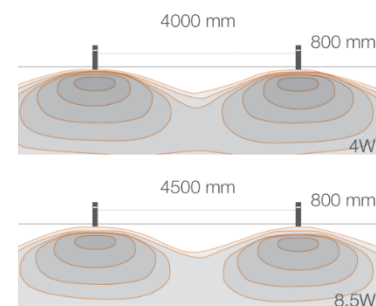

FETT = wählbar

2 = 2700K
5 = 3000K
9 = 4000K

f = Farbe grau
h = Farbe anthrazit
t = Farbe corten

Artikel	Technische Angaben	Artikel Nr.	Preis
LINEAR Pollerrohr 130mm	Höhe inkl. Kopf 250mm	163.wt20250f.45	198.-
LINEAR Pollerrohr 480mm	Höhe inkl. Kopf 600mm	163.wt20600h.45	230.-
LINEAR Pollerrohr 680mm	Höhe inkl. Kopf 800mm	163.wt20800t.45	242.-
LINEAR Leuchtenkopf 2.1	4W, 100lm bei 3000K	163.cl21102af.45	416.-
LINEAR Leuchtenkopf 2.1 HI Output	8.5W, 284lm bei 3000K	163.cl21115ah.45	492.-
LINEAR Leuchtenkopf 2.2	7W, 100lm pro Strahl bei 3000K	163.cl22109at.45	527.-
LINEAR Leuchtenkopf 2.2 HI Output	15W, 284lm pro Strahl bei 3000K	163.cl22112af.45	578.-
LINEAR Leuchtenkopf 2.3	10W, 100lm pro Strahl bei 3000K	163.cl23105ah.45	634.-
LINEAR Leuchtenkopf 2.4	13W, 100lm pro Strahl bei 3000K	163.cl24109at.45	670.-
LINEAR 2.1 - 2.4 Montageplatte	Direktmontage Kopf ohne Pollerrohr	163.wt000000.45	24.-
LINEAR Ausschnitt	Für Apparate Grösse 1	00.as.gr1.00	35.-

Bestellen bei becalicht@becalicht.ch oder +41 81 252 16 33