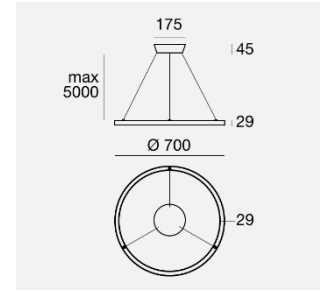

TOUR SLIM 700mm

	Cri	Cct	lm S - D	Opt
WH 76233	90	M	3861 - 2317	00
BK 76232	90	W	4139 - 2483	
AU 76231	90	N	4389 - 2632	
CU 76230	90			

Elektronik

99374	83018	99332	99722	83062
ON/OFF 1 - 2 art. 210 x 48 x h 25	PUSH 1 - 2 art. 210 x 49 x h 30	0/1-10V 1 - 5 art. 150 x 60 x h 35	DALI 1 - 4 art. 191 x 63 x h 38	DALI PUSH 1 - 5 art. 280 x 43 x h 30

Elektronik

99374	83018	99332	99722	83062
<i>TOL</i> ON/OFF 1 - 2 art. 210 x 48 x h 25	PUSH 1 - 2 art. 210 x 49 x h 30	0/1-10V 1 - 4 art. 150 x 60 x h 35	DALI 1 - 3 art. 191 x 63 x h 38	DALI PUSH 1 - 4 art. 280 x 43 x h 30