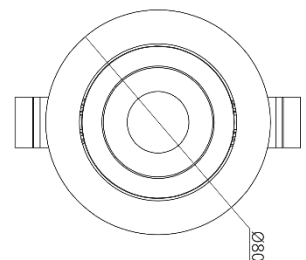

Deckeneinbauleuchten rund LED

◇ Einbauleuchte **LENS 68**
Ø 80mm, Ø Cut 68mm, IP65
Schwenkbar + / - 15°
Inkl. Konverter und Schnellanschlussbox
Steuerung dimmbar Phasenschnitt (PC) oder DALI, CRI >80
2700K und 4000K auf Bestellung!

Artikel	Technik	Steuerung	weiss	schwarz	alu gebürstet	Preis
LENS 68	8W, 735lm, 3000K	Phasenschnitt	112.lens68.w3.28	112.lens68.b3.28	112.lens68.a3.28	56.-
LENS 68	8W, 735lm, 3000K	DALI	112.lens68.w3d.28	112.lens68.b3d.28	112.lens68.a3d.28	101.-

Bestellen bei becalicht@becalicht.ch oder +41 81 252 16 33