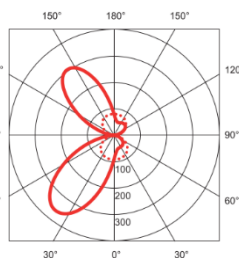

COPPO 220

Farbe: anthrazit RAL 7016