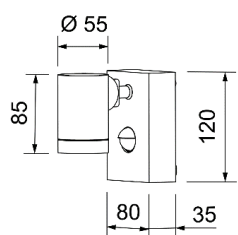

Decken- / Wandleuchten LED

- Aufbauleuchte **ZAKY II**
- Gehäuse aus Aluminium IP65
- Farbe anthrazit RAL 7016
- Leuchtenkopf-Position einstellbar
- Lichtfarbe umschaltbar 2700K / 3000K
- Version 1fach (ZAKY MONO), mit / ohne PIR-Sensor
- Version 2fach (ZAKY), mit / ohne PIR-Sensor

Artikel	Technik	Lichtfarbe	Steuerung	Artikelnummer	Preis
ZAKY II MONO	6.4W, 380-410lm	2700/3000K	Phasenschnitt	160.zk.m.35	119.-
ZAKY II MONO	5.7W, 390-420lm	2700/3000K	ein/aus + PIR	160.zk.ms.35	169.-
ZAKY II	12.8W, 780-880lm	2700/3000K	Phasenschnitt	160.zk.35	199.-
ZAKY II	11.8W, 800-850lm	2700/3000K	ein/aus + PIR	160.zk.s.35	249.-

Bestellen bei becalicht@becalicht.ch oder +41 81 252 16 33