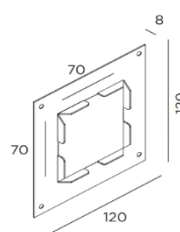

Plasterkit
für verputzte Wände