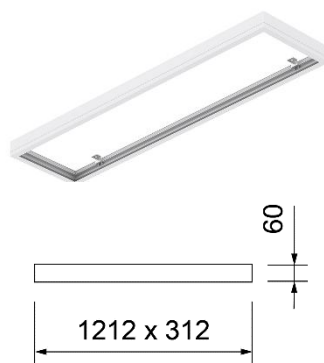

Aufbaurahmen
Modul Long 1200