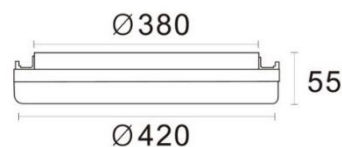

Decken- / Wandleuchten LED

Aufbauleuchte **SENT**

Gehäuse: Kunststoff weiss, IP54 / IK10

Abdeckung: Opal

2 Größen; Ø 280mm / Ø 420mm

3 Wattagen, umschaltbar

3 Lichtfarben, umschaltbar; 2700K / 3000K / 4000K

Version mit Notlicht Akku 2h

Version mit PIR (Mikrowellen Sensor)

CRI 80, UGR <26 (Ø 280) bzw. UGR <22 (Ø 420)

SENT 280

13W / 1350lm - 1500lm

18W / 1700lm - 1900lm

24W / 2100lm - 2350lm

SENT 420

20W / 1900lm - 2200lm

28W / 2550lm - 3000lm

35W / 3100lm - 3600lm

Artikel	Technik	Steuerung	Masse in mm	Artikelnummer	Preis
SENT 280	13-24W, 1350-2350lm, 2700-4000K	ein/aus	Ø 280 x H 48	04.sent280.s.28	53.-
SENT 280	13-24W, 1350-2350lm, 2700-4000K	ein/aus + Not	Ø 280 x H 48	04.sent280.n.28	130.-
SENT 280	13-24W, 1350-2350lm, 2700-4000K	ein/aus + PIR	Ø 280 x H 48	04.sent280.p.28	130.-
SENT 420	20-35W, 1900-3600lm, 2700-4000K	ein/aus	Ø 420 x H 55	04.sent420.s.28	101.-
SENT 420	20-35W, 1900-3600lm, 2700-4000K	ein/aus + Not	Ø 420 x H 55	04.sent420.n.28	156.-
SENT 420	20-35W, 1900-3600lm, 2700-4000K	ein/aus + PIR	Ø 420 x H 55	04.sent420.p.28	156.-

Preisstaffelung auf ausgewählte Modelle, bei Bestellung von 10er Pack

Artikel	Technik	Steuerung	Masse in mm	Artikelnummer	Preis
SENT 280	13-24W, 1350-2350lm, 2700-4000K	ein/aus	Ø 280 x H 48	04.sent280.s.10.28	486.-

Bestellen bei becalicht@becalicht.ch oder +41 81 252 16 33