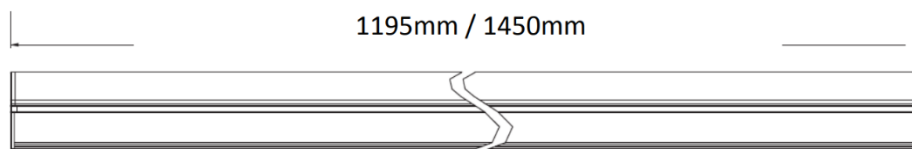

### Balkenleuchte **SPA**

Gehäuse Stahlblech / Kunststoff schwarz, IP20

Steuerung ein / aus, und mit Notlicht - Akku 3h bestellbar

Leistung umschaltbar mittels DIP-Switch

3 Lichtfarben umschaltbar mittels DIP-Switch; 3000K / 4000K / 5000K

2 Längen wählbar; 1200mm / 1500mm

Artikel	Länge in mm	Technik	Lichtfarbe	Steuerung	Artikelnummer	Preis
SPA	1200	20-35W, 2800-4800lm	3000/4000K/5000K	ein/aus	17.spa.12.28	94.-
SPA	1200	20-35W, 2800-4800lm	3000/4000K/5000K	ein/aus + Not	17.spa.n.12.28	202.-
SPA	1500	27-50W, 3780-7000lm	3000/4000K/5000K	ein/aus	17.spa.15.28	110.-
SPA	1500	27-50W, 3780-7000lm	3000/4000K/5000K	ein/aus + Not	17.spa.n.15.28	220.-