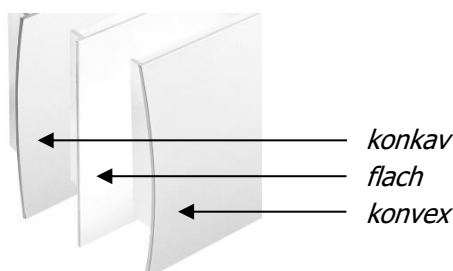

Optiken

Artikelnummer BECA definieren:

1. Leuchtenlänge: X.0 = 220mm / X.1 = 360mm / X.2 = 640mm
2. Frontabdeckung: 1.X = konvex / 2.X = flach / 3.X = konkav
3. Steuerung: e schaltbar ein - aus / d dimmbar DALI - PushDIM

Zusätzliche Angaben Kunde für eine genaue Spezifizierung der Leuchte:

4. Lichtaustritt: einseitig oder zweiseitig
5. Lichtfarbe: 2700K / 3000K / 4000K
6. Gehäusefarbe: primer / aluminiumgrau matt / antikbronze / antikweiss / weiss matt
7. Optik: 43°x96° / 54°x90° / asymmetrisch / diffus

(Die Auswahl von Lichtfarbe / Frontabdeckung / Optik und Farbe Gehäuse ist preisneutral!)

Artikel-Beispiele	Länge in mm	Front	Technik (bei 3000K)	Steuerung	Artikelnummer	Preis
BERICA OUT 1.0	220	konvex	8-15W, 722-1444lm	ein/aus	163.bo.1.0.e.45	581.-
BERICA OUT 3.1	360	konkav	15-30W, 1530-3060lm	ein/aus	163.bo.3.1.e.45	691.-
BERICA OUT 1.1	360	konvex	15-30W, 1444-2888lm	DALI/PushDIM	163.bo.1.1.d.45	940.-
BERICA OUT 2.2	640	flach	30-56W, 2980-5960lm	ein/aus	163.bo.2.2.e.45	829.-
BERICA OUT 3.2	640	konkav	30-56W, 3060-6120lm	DALI/PushDIM	163.bo.3.2.d.45	1'059.-

Bestellen bei becalicht@becalicht.ch oder +41 81 252 16 33