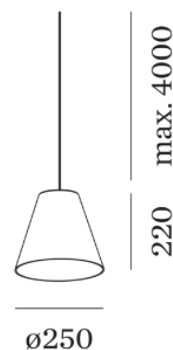

FETT = wählbar

w = weiss / weiss

j = weiss / gold

p = kupfer

k = schwarz / gold

z = schwarz / kupfer

Artikel-Beispiele	Technische Angaben	Artikel Nr.	Preis
SHIEK 4.0 weiss/weiss	12W 525lm, 1800-2850K, inkl. Baldachin	16.237488w9.28	383.95
SHIEK 4.0 weiss/gold	12W 525lm, 1800-2850K, inkl. Baldachin	16.237488j9.28	389.75
SHIEK 4.0 kupfer	12W 525lm, 1800-2850K, inkl. Baldachin	16.237488p9.28	389.75

Bestellen bei becalicht@becalicht.ch oder +41 81 252 16 33