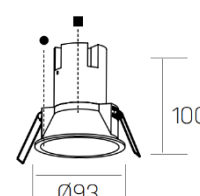

Ausschnitt Ø 85mm

Artikel	Technik	Steuerung	weiss	weiss/gold	schwarz	Preis
NOON 70	5W, 470lm, 2700K	ein/aus	53.no7.2wea.45	53.no7.2wgea.45	53.no7.2bea.45	49.-
NOON 70	5W, 480lm, 3000K	ein/aus	53.no7.3wea.45	53.no7.3wgea.45	53.no7.3bea.45	49.-
NOON 70	5W, 470lm, 2700K	Phasenschnitt	53.no7.2wpc.45	53.no7.2wgpc.45	53.no7.2bpc.45	75.-
NOON 70	5W, 480lm, 3000K	Phasenschnitt	53.no7.3wpc.45	53.no7.3wgpc.45	53.no7.3bpc.45	75.-
NOON 70	5W, 470lm, 2700K	DALI	53.no7.2wda.45	53.no7.2wgda.45	53.no7.2bda.45	140.-
NOON 70	5W, 480lm, 3000K	DALI	53.no7.3wda.45	53.no7.3wgda.45	53.no7.3bda.45	140.-
NOON 70	5W, 470lm, 2700K	PushDIM	53.no7.2wpu.45	53.no7.2wgpu.45	53.no7.2bpu.45	140.-
NOON 70	5W, 480lm, 3000K	PushDIM	53.no7.3wpu.45	53.no7.3wgpu.45	53.no7.3bpu.45	140.-
NOON 83	7W, 575lm, 2700K	ein/aus	53.no8.2wea.45	53.no8.2wgea.45	53.no8.2bea.45	54.-
NOON 83	7W, 585lm, 3000K	ein/aus	53.no8.3wea.45	53.no8.3wgea.45	53.no8.3bea.45	54.-
NOON 83	7W, 575lm, 2700K	Phasenschnitt	53.no8.2wpc.45	53.no8.2wgpc.45	53.no8.2bpc.45	79.-
NOON 83	7W, 585lm, 3000K	Phasenschnitt	53.no8.3wpc.45	53.no8.3wgpc.45	53.no8.3bpc.45	79.-
NOON 83	7W, 575lm, 2700K	DALI	53.no8.2wda.45	53.no8.2wgda.45	53.no8.2bda.45	144.-
NOON 83	7W, 585lm, 3000K	DALI	53.no8.3wda.45	53.no8.3wgda.45	53.no8.3bda.45	144.-
NOON 83	7W, 575lm, 2700K	PushDIM	53.no8.2wpu.45	53.no8.2wgpu.45	53.no8.2bpu.45	144.-
NOON 83	7W, 585lm, 3000K	PushDIM	53.no8.3wpu.45	53.no8.3wgpu.45	53.no8.3bpu.45	144.-
NOON 93	10W, 890lm, 2700K	ein/aus	53.no9.2wea.45	53.no9.2wgea.45	53.no9.2bea.45	70.-
NOON 93	10W, 900lm, 3000K	ein/aus	53.no9.3wea.45	53.no9.3wgea.45	53.no9.3bea.45	70.-
NOON 93	10W, 890lm, 2700K	Phasenschnitt	53.no9.2wpc.45	53.no9.2wgpc.45	53.no9.2bpc.45	111.-
NOON 93	10W, 900lm, 3000K	Phasenschnitt	53.no9.3wpc.45	53.no9.3wgpc.45	53.no9.3bpc.45	111.-
NOON 93	10W, 890lm, 2700K	DALI	53.no9.2wda.45	53.no9.2wgda.45	53.no9.2bda.45	162.-
NOON 93	10W, 900lm, 3000K	DALI	53.no9.3wda.45	53.no9.3wgda.45	53.no9.3bda.45	162.-
NOON 93	10W, 890lm, 2700K	PushDIM	53.no9.2wpu.45	53.no9.2wgpu.45	53.no9.2bpu.45	162.-
NOON 93	10W, 900lm, 3000K	PushDIM	53.no9.3wpu.45	53.no9.3wgpu.45	53.no9.3bpu.45	162.-

Auch mit 4000K, und als asymmetrische oder eckige Version erhältlich, auf Anfrage!

Bestellen bei becalicht@becalicht.ch oder +41 81 252 16 33