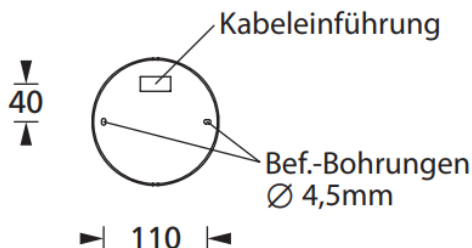

Sicherheitsleuchten

* BECA BEAM 130-AL A-F/R Antipanikleuchte Aufbau IP40 mit self - check

v
3W, 280lm, 5VA, 1h Batteriebetrieb, 230V, 50 / 60Hz
Für Deckenaufbaumontage
Abmessungen Leuchte ØxH = 135x38mm

NiMh - Akku 4,8V, 2,0Ah
Leuchte Alu Druckguss weiss oder schwarz
Mit Fluchtweg- oder Flächenoptik
(beide Optiken im Lieferumfang)

▶ | Ø135 | ◀

Leuchte mit Fluchtweg- / Flächenoptik

BECA BEAM 130 AL weiss	26.206442a.sc.28	191.-
BECA BEAM 130 AL schwarz	26.206442d.sc.28	191.-

Zubehör

Ballwurfschutzkorb	Tiefstrahloptik 60°
26.551025.28	26.551257.28
65.-	10.-

Lichtverteilungskurven und Leuchtenabstandstabelle auf Anfrage!

Bestellen bei becalicht@becalicht.ch oder +41 81 252 16 33