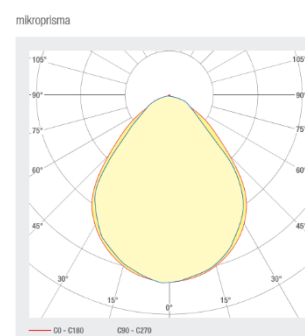

Abstrahlungen