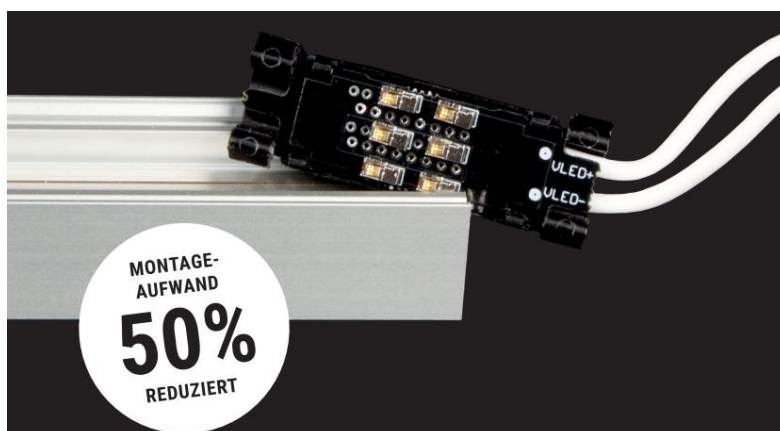

### CLEVERE VERBINDUNGS- UND ANSCHLUSSLÖSUNG FÜR LED - PROFILE

Die clevere Verbindungstechnik smartCONN bietet Ihnen die Möglichkeit, die Montage und die Verbindung von LED - Profilen erheblich zu vereinfachen und damit Ihre Kosten zu senken.