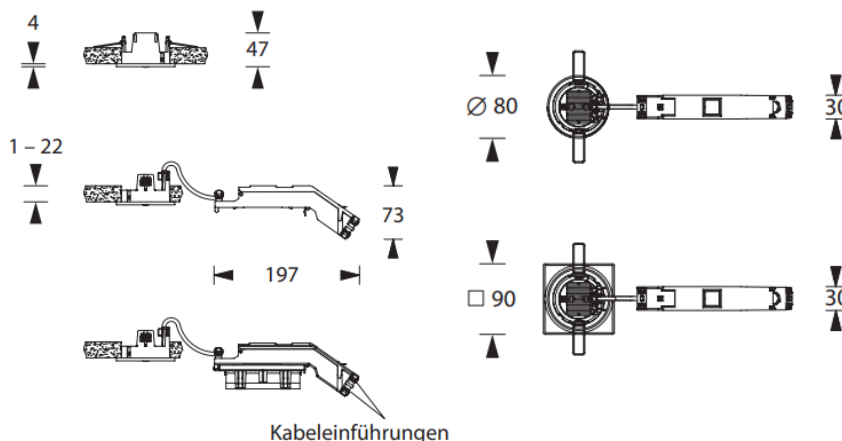

Sicherheitsleuchten

* BECA SPOT-LIGHT 80-PC ER-F/R Antipanikleuchte Einbau IP40/20 mit self - check

3W, 280lm, 5VA, 1h Batteriebetrieb, 230V, 50 / 60Hz

Für den Einbau in Decken

Abmessungen Leuchte ØxT = 80x47mm

Abmessungen Container BxHxT = 197x73x30mm

NiMh - Akku 4,8V, 2,0Ah

Leuchte Polycarbonat weiss

Mit Fluchtweg- oder Flächenoptik

Leuchte IP40 / Container IP20

fix Ø 68

Achtung: Mindesteinbautiefe 80mm

Leuchte mit Fluchtwegoptik (ER-R)		Leuchte mit Flächenoptik (ER-F)	
26.205872.sc.28	154.-	26.205867.sc.28	154.-

Kabeleinführungen

Zubehör

Quadratischer Rahmen zu SPOTLIGHT 80	Tiefstrahloptik 60°
26.551235.28	26.551257.28
7.-	10.-

Geprüftes Beton-Einbaugehäuse für Ortsbeton

HaloX® 100 mit Tunnel 190	HaloX® 100 Frontteil Ø68
119.hlx100.20	119.hlx10068.20
22.50	6.25

Lichtverteilungskurven und Leuchtenabstandstabelle auf Anfrage!

Bestellen bei becalicht@becalicht.ch oder +41 81 252 16 33