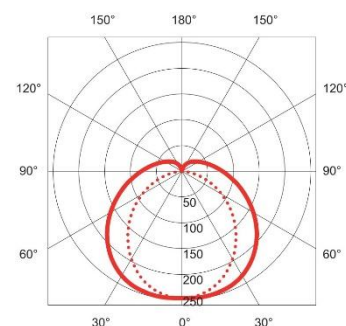

Technische Leuchten LED

LED-Retrofit-SET **RETRIX**, IP20

Im Lieferumfang enthalten:

- LED-Leuchtmittel
- Treiber
- Installationsanleitung
- Typenlabel
- CE-Erklärung für das gesamte System (online verfügbar)

Das Retrofit-Set ist vollständig vorbereitet, sodass der Elektrofachbetrieb lediglich eine Erstprüfung nach Anschluss durchführen muss. So wird die Umrüstung nicht nur einfacher, sondern auch sicher und zuverlässig, mit höchster Effizienz und normgerechter Ausführung.

Länge	Leuchtmittel	Leistung	3000K	4000K	Steuerung	Bestromung	Artikelnummer	Preis
529mm	1	11W	1700lm	1850lm	ein/aus	250mA	160.rtx.51s.35	69.-
529mm	2	22W	3400lm	3600lm	ein/aus	500mA	160.rtx.52s.35	119.-
529mm	4	44W	6800lm	7200lm	ein/aus	1000mA	160.rtx.54s.35	199.-
529mm	1	12.5W	1700lm	1850lm	DALI/PushDIM	260mA	160.rtx.51d.35	109.-
529mm	2	22W	3400lm	3600lm	DALI/PushDIM	500mA	160.rtx.52d.35	159.-
529mm	4	46W	6800lm	7200lm	DALI/PushDIM	1050mA	160.rtx.54d.35	259.-
1129mm	1	19W	3200lm	3400lm	ein/aus	500mA	160.rtx.111s.35	89.-
1129mm	2	40W	6400lm	6800lm	ein/aus	1000mA	160.rtx.112s.35	159.-
1129mm	1	22W	3200lm	3400lm	DALI/PushDIM	500mA	160.rtx.111d.35	119.-
1129mm	2	41W	6400lm	6800lm	DALI/PushDIM	1050mA	160.rtx.112d.35	189.-
1429mm	1	29W	4400lm	4700lm	ein/aus	700mA	160.rtx.141s.35	99.-
1429mm	2	56W	8800lm	9400lm	ein/aus	1400mA	160.rtx.142s.35	179.-
1429mm	1	31W	4400lm	4700lm	DALI/PushDIM	700mA	160.rtx.141d.35	149.-
1429mm	2	59W	8800lm	9400lm	DALI/PushDIM	1400mA	160.rtx.142d.35	229.-

Weitere Kombinationen auf Anfrage!

Bestellen bei becalicht@becalicht.ch oder +41 81 252 16 33