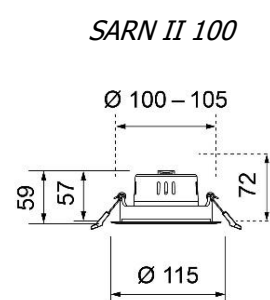

Downlights LED

Downlight **SARN II**

Lichtfarbe umschaltbar 3000K - 4000K, variables Lumenpaket

Idealer Ersatz für Einbau - Downlights mit Kompakt - Leuchtstofflampen

7 Grössen; Ø 80mm / Ø 100mm / Ø 125mm / Ø 150mm / Ø 175mm / Ø 200mm / Ø 220mm

Empfohlenes Zubehör von AGRO AG / Kaiser

	Einbetoniergehäuse	Frontring
■ Bohrloch-Ø 80 mm:	920 858 329	920 896 229
■ Bohrloch-Ø 100-105 mm:	920 858 359	920 896 409
■ Bohrloch-Ø 125-135 mm:	920 858 359	920 896 429
■ Bohrloch-Ø 150-165 mm:	920 858 399	920 896 589*
■ Bohrloch-Ø 172-195 mm:	920 858 399	920 896 609

* nicht für Sichtbeton geeignet

Bestellen bei becalicht@becalicht.ch oder +41 81 252 16 33