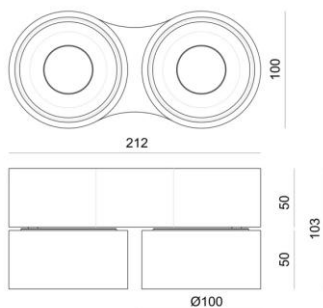

Decken- / Wandleuchten LED

Aufbauleuchte **MAGIS DOUBLE SD**

Leuchten 90° schwenk- & 350° drehbar, IP20

Inkl. integriertem Treiber DALI 2

Abstrahlung Standard 36°

Optionale Reflektoren bestellbar; 20° / 28°

CRI 90 / UGR <22

Standard Farben weiss-weiss & schwarz-schwarz

Dekorring magnetisch, wechselbar, Farben weiss / schwarz / gold

Artikel	Technik	Lichtfarbe	Steuerung	Artikel weiss	Artikel schwarz	Preis
MAGIS DOUBLE SD	31W, 1940lm	2700K	DALI2	13.222-00033.28	13.222-00035.28	423.-
MAGIS DOUBLE SD	31W, 2110lm	3000K	DALI2	13.222-00034.28	13.222-00036.28	423.-

Zubehör passend zu MAGIS DOUBLE SD:

Artikel	Farbe / Details / Optik	Passend zu	Artikelnummer	Preis
Dekorring	Schwarz, magnetisch	MAGIS SD / DOUBLE SD	13.276-7006.28	13.-
Dekorring	Weiss, magnetisch	MAGIS SD / DOUBLE SD	13.276-7005.28	13.-
Dekorring	Gold, magnetisch	MAGIS SD / DOUBLE SD	13.276-7004.28	13.-
Reflektor	20°	MAGIS SD / DOUBLE SD	13.276-7010.28	17.-
Reflektor	28°	MAGIS SD / DOUBLE SD	13.276-7011.28	17.-

Bestellen bei becalicht@becalicht.ch oder +41 81 252 16 33