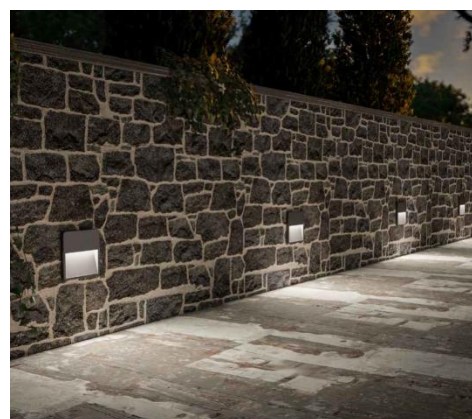

### ◇ Wandleuchte **ANTARES**

Gehäuse: Alu Druckguss, IP66 / IK09

Korrosionsbeständiges, UV-stabilisiertes Pulver-Finish

Diffusor aus poliertem Glas

Runde und eckige Version, diverse Finishes