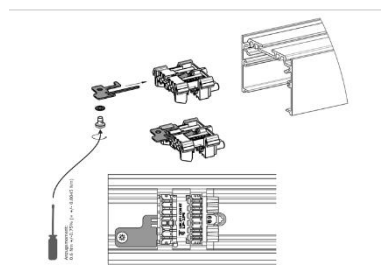

Lichtbandsystem **ONEline** LED

Zubehör

ONEline-SR Erdungs - Set

Artikel	Artikelnummer	Preis
Erdungs-SET inkl. Schraube	00.one794073.40	10.-