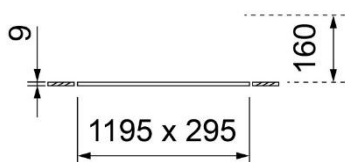

*Modul Long 1200
Masse Deckenausschnitt
in Kombination mit Spannfeder-SET:
270 - 280 x 1170 - 1180mm*