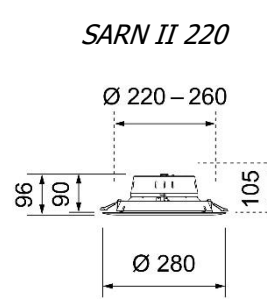

Downlights LED

Downlight **SARN II**

Lichtfarbe umschaltbar 3000K - 4000K, variables Lumenpaket

Idealer Ersatz für Einbau - Downlights mit Kompakt - Leuchtstofflampen

7 Grössen; Ø 80mm / Ø 100mm / Ø 125mm / Ø 150mm / Ø 175mm / Ø 200mm / Ø 220mm

Empfohlenes Zubehör von AGRO AG / Kaiser

	Einbetoniergehäuse	Frontring
■ Bohrloch-Ø 80 mm:	920 858 329	920 896 229
■ Bohrloch-Ø 100-105 mm:	920 858 359	920 896 409
■ Bohrloch-Ø 125-135 mm:	920 858 359	920 896 429
■ Bohrloch-Ø 150-165 mm:	920 858 399	920 896 589*
■ Bohrloch-Ø 172-195 mm:	920 858 399	920 896 609

* nicht für Sichtbeton geeignet

Bestellen bei becalicht@becalicht.ch oder +41 81 252 16 33