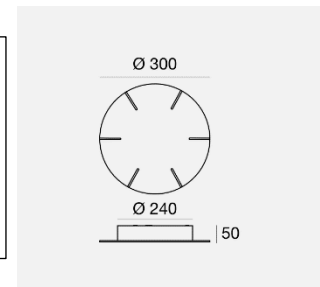

Baldachin 6 Kabel

on / off
150W
für TOUR SLIM 550-1450

WH 64066
BK 64067
AU 64069
CU 64068

dimmbar PC
100W
für TOUR SLIM 550-1150

WH 64060
BK 64061
AU 64063
CU 64062

dimmbar DALI2 / PushDIM
100W
für TOUR SLIM 550-1150

WH 64070
BK 64071
AU 64073
CU 64072

WH 64575
BK 64670
AU 64189
CU 64179

Aufhänge - KIT
3 Stk.
für alle TOUR SLIM Modelle

Bestellen bei becalicht@becalicht.ch oder +41 81 252 16 33