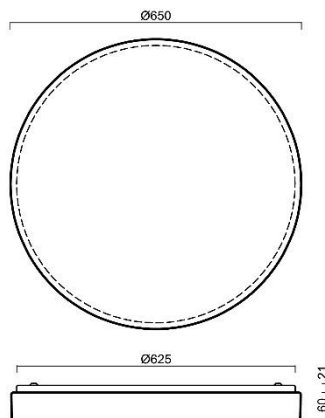

Decken- / Wandleuchten LED

Aufbauleuchte **DELIA**
Sockel Metall weiss, IP54
Abdeckung PMMA opal
5 Grössen wählbar

DELIA 4

Bestellen bei becalicht@becalicht.ch oder +41 81 252 16 33