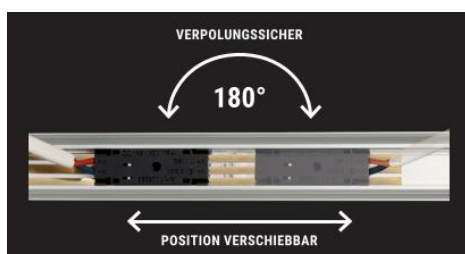

### CLEVERE VERBINDUNGS- UND ANSCHLUSSLÖSUNG FÜR LED - PROFILE

Die clevere Verbindungstechnik smartCONN bietet Ihnen die Möglichkeit, die Montage und die Verbindung von LED - Profilen erheblich zu vereinfachen und damit Ihre Kosten zu senken.