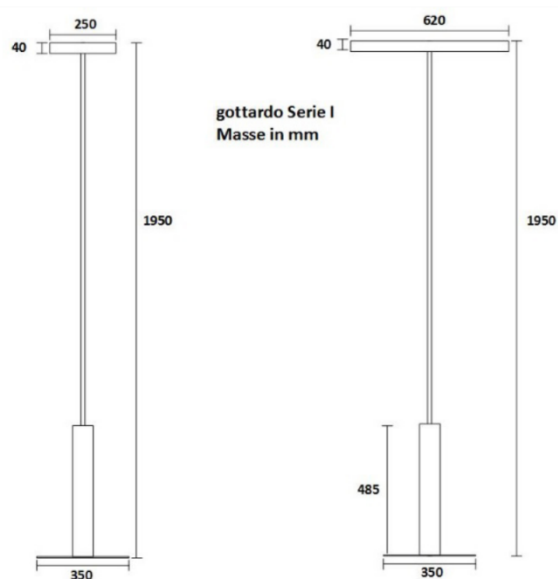

Erhältlich in 4000K

Auswahl in 3 Farben

Mit Tageslicht- und Bewegungssensor

Integrierte Schwarmtechnologie

Montage - Adapter

Zusammenbau der Leuchte ohne Werkzeug

**FETT** = wählbar

**w** = weiss