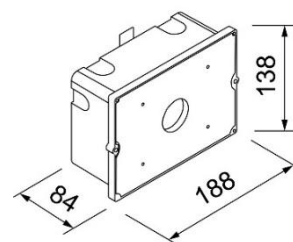

Wandeinbauleuchten LED

◇ Wandeinbauleuchte **PREDA II**

Gehäuse: Aluminium pulverbeschichtet IP65

Asymmetrischer Lichtaustritt

Geeignet für Sichtbeton

Farbe silbergrau ~RAL 9006 oder anthrazit ~RAL 7016

Umschaltbar 2700K / 3000K

Dimmbar Phasenschnitt (PC)

Artikel	Technik	Steuerung	Masse in mm	Artikelnummer	Preis
PREDA II silbergrau	11W, 320-400lm	Phasenschnitt	B 200 x H 150 x T 84	160.preda.s.35	244.-
PREDA II anthrazit	11W, 330-390lm	Phasenschnitt	B 200 x H 150 x T 84	160.preda.a.35	244.-

Zubehör passend zu PREDA:

Artikel	Material	Masse in mm	Artikelnummer	Preis
Betoneinbaugehäuse	Geeignet für Sichtbeton	B 188 x H 138 x T 84	160.preda.ebg.35	49.-
Deko-Rahmen	Edelstahl gebürstet	-	160.preda.esc.35	29.-

Bestellen bei becalicht@becalicht.ch oder +41 81 252 16 33