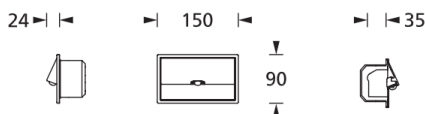

#### Einbaumontage

Doppel-Gerätedose  
(nicht im Lieferumfang enthalten)

Leuchtenkörper

Montagecontainer

Zubehör	
<b>Aufbaugehäuse, rechteckig</b>	
weiss	26.551299.28
schwarz	26.551299d.28
36.-	