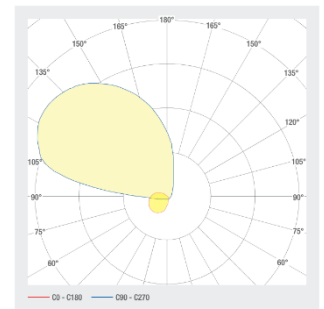

Abstrahlung