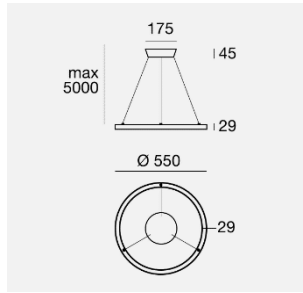

Pendelleuchten LED

Pendelleuchte **TOUR SLIM**

TOUR SLIM 550mm

	Cri	Cct	lm S - D	Opt
WH 76229	90	M	3059 - 1915	00
BK 76228	90	W	3279 - 2023	
AU 76227	90	N	3477 - 2176	
CU 76226	90