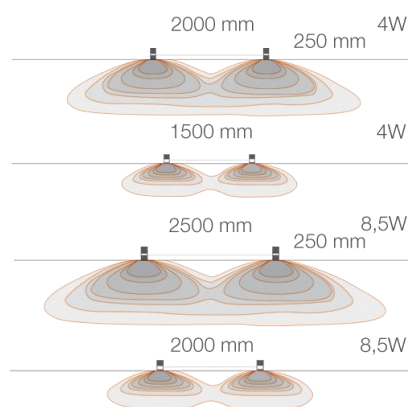

Pollerleuchten LED

Pollerleuchte **LINEAR 2.1 - 2.4**