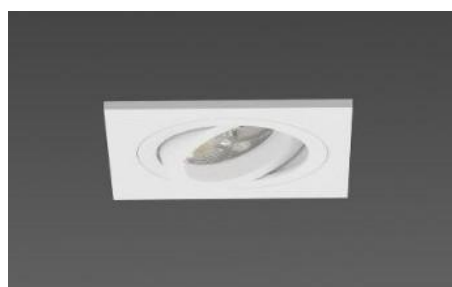

Eckige Version

3 Finishs wählbar

	<b>Ausschnitt:</b>	80mm
	<b>Aussendurchmesser:</b>	94x94mm
	<b>Einbautiefe:</b>	90mm
	<b>Schwenkbar:</b>	ja

Artikel	Technik	Steuerung	weiss	schwarz	alu gebürstet	Preis
SET MICA 80 Q	9W, 700lm, 2700K	Phasenschnitt	00.mc.2qw.pc.28	00.mc.2qb.pc.28	00.mc.2qa.pc.28	67.-
SET MICA 80 Q	9W, 750lm, 3000K	Phasenschnitt	00.mc.3qw.pc.28	00.mc.3qb.pc.28	00.mc.3qa.pc.28	67.-
SET MICA 80 Q	9W, 700lm, 2700K	DALI/PushDIM	00.mc.2qw.da.28	00.mc.2qb.da.28	00.mc.2qa.da.28	97.-
SET MICA 80 Q	9W, 750lm, 3000K	DALI/PushDIM	00.mc.3qw.da.28	00.mc.3qb.da.28	00.mc.3qa.da.28	97.-