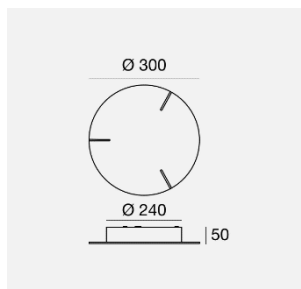

Baldachin 3 Kabel

on / off
75W
für TOUR SLIM 900-1150-1450

WH 64578
BK 65142
AU 64039
CU 64038

dimmbar PC
100W
für TOUR SLIM 900-1150-1450

WH 64030
BK 64031
AU 64033
CU 64032

dimmbar DALI2 / PushDIM
100W
für TOUR SLIM 900-1150-1450

WH 64040
BK 64041
AU 64043
CU 64042