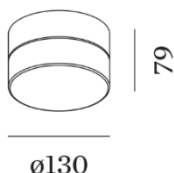

Decken- / Wandleuchten LED

◇ Aufbauleuchte **BLAS 1.0 / 2.0**

Leuchte Aluminium pulverbeschichtet, IP65

Klares- und mattiertes Glas

LED 10W, 220 - 240V, dimmbar Phasenschnitt (PC)

Inkl. integriertem Treiber

CRI 90

BLAS 1.0

Artikel	Farbe Sockel	Technik	Farbtemperatur	Artikelnummer	Preis
BLAS 1.0	matt weiss	10W, 950lm	3000K	16.736387w5.28	314.65
BLAS 1.0	matt schwarz	10W, 950lm	3000K	16.736387b5.28	314.65
BLAS 1.0	matt anthrazit	10W, 950lm	3000K	16.736387a5.28	314.65
BLAS 1.0	matt bronze	10W, 950lm	3000K	16.736387q5.28	314.65
BLAS 2.0	matt weiss	10W, 950lm	3000K	16.736487w5.28	336.75
BLAS 2.0	matt schwarz	10W, 950lm	3000K	16.736487b5.28	336.75
BLAS 2.0	matt anthrazit	10W, 950lm	3000K	16.736487a5.28	336.75
BLAS 2.0	matt bronze	10W, 950lm	3000K	16.736487b5.28	336.75

Bestellen bei becalicht@becalicht.ch oder +41 81 252 16 33