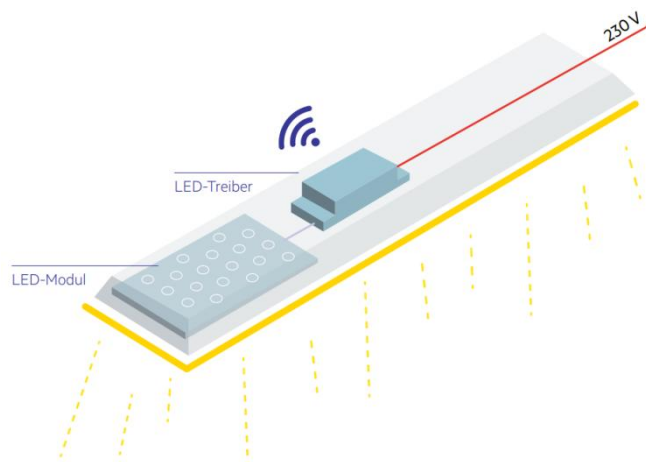

Der  
die  
den

Dank der premium (PRE) Treiberserie mit integrierter basicDIM Wireless Technologie geht der Leuchtaufbau noch einfacher von der Hand.

\* Max. Verdrahtungslänge 1 m bei einem Drahtquerschnitt von 1 mm<sup>2</sup>.