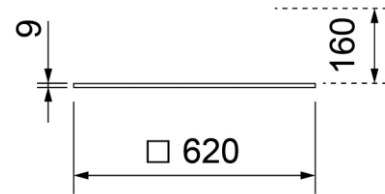

Modul 300

Masse Deckenausschnitt

in Kombination mit Spannfeder-SET:  
275 - 280 x 275 - 280mm

Modul 600

Masse Deckenausschnitt

in Kombination mit Spannfeder-SET:  
570 - 580 x 570 - 580mm

Modul 625

Masse Deckenausschnitt