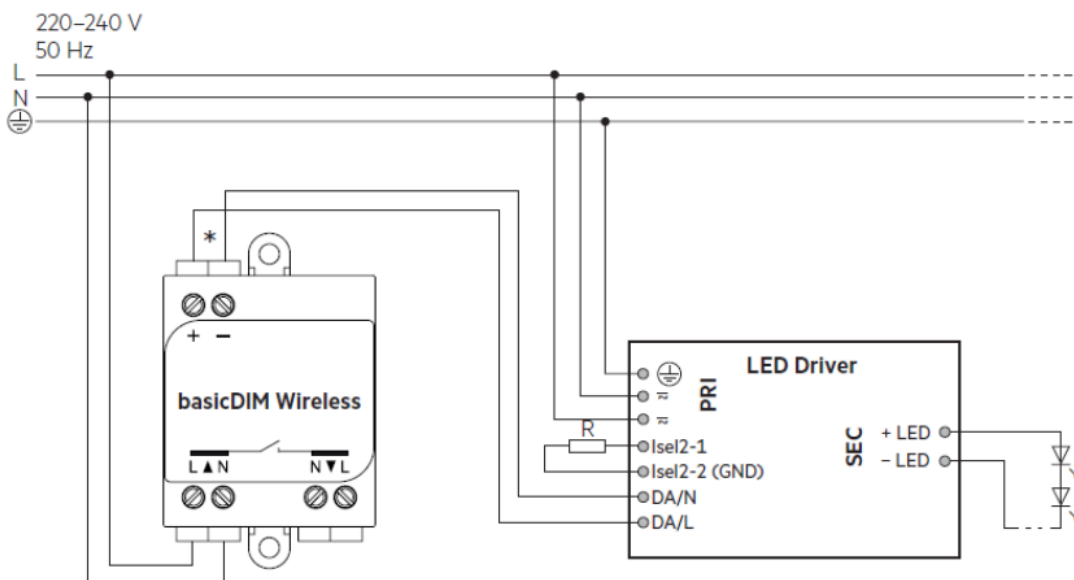

Der  
die  
den

Dank der premium (PRE) Treiberserie mit integrierter basicDIM Wireless Technologie geht der Leuchtaufbau noch einfacher von der Hand.

\* Max. Verdrahtungslänge 1 m bei einem Drahtquerschnitt von 1 mm<sup>2</sup>.