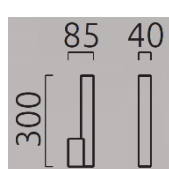

Spiegelleuchten LED

Spiegelleuchte **LOOM**

Gehäuse Aluminium, IP44

Abdeckung Acryldiffusor opal

Lichtfarbe umschaltbar 3000K / 4000K

Steuerung schaltbar ein / aus

Farbe mattschwarz oder chrom

CRI 90

Artikel	Länge in mm	Farbe	Technik	Lichtfarbe	Steuerung	Artikelnummer	Preis
ISOU	300	chrom	5.5W, 500lm	3000K/4000K	ein/aus	82.loom.3c.28	135.-
ISOU	300	schwarz	5.5W, 500lm	3000K/4000K	ein/aus	82.loom.3b.28	135.-
ISOU	600	chrom	12W, 1130lm	3000K/4000K	ein/aus	82.loom.6c.28	166.-
ISOU	600	schwarz	12W, 1130lm	3000K/4000K	ein/aus	82.loom.6b.28	166.-
ISOU	900	chrom	18W, 1710lm	3000K/4000K	ein/aus	82.loom.9c.28	198.-
ISOU	900	schwarz	18W, 1710lm	3000K/4000K	ein/aus	82.loom.9b.28	198.-
ISOU	1200	chrom	20W, 1990lm	3000K/4000K	ein/aus	82.loom.12c.28	229.-
ISOU	1200	schwarz	20W, 1990lm	3000K/4000K	ein/aus	82.loom.12b.28	229.-

Bestellen bei becalicht@becalicht.ch oder +41 81 252 16 33