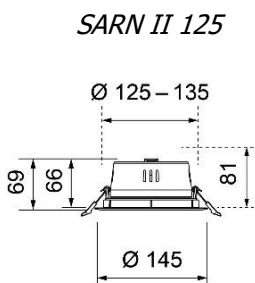

Downlights LED

Downlight **SARN II**

Lichtfarbe umschaltbar 3000K - 4000K, variables Lumenpaket

Idealer Ersatz für Einbau - Downlights mit Kompakt - Leuchtstofflampen

7 Grössen; Ø 80mm / Ø 100mm / Ø 125mm / Ø 150mm / Ø 175mm / Ø 200mm / Ø 220mm

Empfohlenes Zubehör von AGRO AG / Kaiser

	Einbetoniergehäuse	Frontring
■ Bohrloch-Ø 80 mm:	920 858 329	920 896 229
■ Bohrloch-Ø 100-105 mm:	920 858 359	920 896 409
■ Bohrloch-Ø 125-135 mm:	920 858 359	920 896 429
■ Bohrloch-Ø 150-165 mm:	920 858 399	920 896 589*
■ Bohrloch-Ø 172-195 mm:	920 858 399	920 896 609

* nicht für Sichtbeton geeignet

Bestellen bei becalicht@becalicht.ch oder +41 81 252 16 33