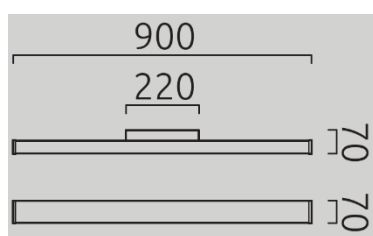

Spiegelleuchten LED

Spiegelleuchte **ISOU**

Gehäuse Stahlblech lackiert, IP44

Abdeckung Acrylglas klar

Lichtfarbe umschaltbar 3000K / 4000K

Steuerung schaltbar ein / aus

Farbe mattschwarz oder chrom

CRI 90

Artikel	Länge in mm	Farbe	Technik	Lichtfarbe	Steuerung	Artikelnummer	Preis
ISOU	600	chrom	12W, 1210lm	3000K/4000K	ein/aus	82.isou.6c.28	161.-
ISOU	600	schwarz	12W, 1210lm	3000K/4000K	ein/aus	82.isou.6b.28	161.-
ISOU	900	chrom	18W, 1620lm	3000K/4000K	ein/aus	82.isou.9c.28	203.-
ISOU	900	schwarz	18W, 1620lm	3000K/4000K	ein/aus	82.isou.9b.28	203.-
ISOU	1200	chrom	24W, 1890lm	3000K/4000K	ein/aus	82.isou.12c.28	246.-
ISOU	1200	schwarz	24W, 1890lm	3000K/4000K	ein/aus	82.isou.12b.28	246.-

Bestellen bei becalicht@becalicht.ch oder +41 81 252 16 33