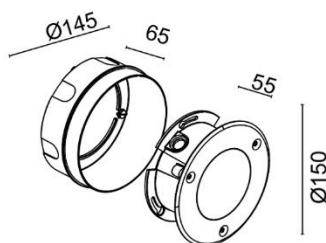

Wandeinbauleuchten LED

◇ Wandeinbauleuchte **LUCY**
Abdeckung: AISI316L-Stahl sandgestrahlt (INOX A2)
Inklusive Einbaugehäuse PC
CRI 80, IP66 / IK07
Glas aus 8mm starkem, gehärtetem Opalglas
Version 24V, oder 230V dimmbar Phasenschnitt (PC)

Artikel	Technik	Farbtemperatur	Steuerung	Masse in mm	Artikelnummer	Preis
LUCY 230V	5W, 180lm	3000K	Phasenschnitt	Ø 150 x T 55	199.lucy230.20	148.-
LUCY 24V	3.5W, 180lm	2700K	gemäss Treiber	Ø 150 x T 55	199.lucy242.20	134.-
LUCY 24V	3.5W, 180lm	3000K	gemäss Treiber	Ø 150 x T 55	199.lucy243.20	134.-
LUCY 24V	3.5W, 180lm	4000K	gemäss Treiber	Ø 150 x T 55	199.lucy244.20	134.-

Zubehör passend zu LUCY:

Artikel	Technik	Anwendung	Steuerung	Masse in mm	Artikelnummer	Preis
Treiber	12W, 24V, IP65	Für 1-3 Leuchten	ein/aus	L 57 x B 40 x H 26	199.etra647.20	24.-
Treiber	25W, 24V, IP67	Für 1-6 Leuchten	ein/aus	L 148 x B 40 x H 32	199.etra577.20	72.-
Treiber	100W, 24V, IP67	Für 1-20 Leuchten	DALI	L 175 x B 63 x H 36	199.etra633.20	138.-
Überspannungsschutz IP67		Für 1 Leuchte 230V	Klasse II	L 37 x B 30 x H 30	199.etra581.20	44.-

Bestellen bei becalicht@becalicht.ch oder +41 81 252 16 33