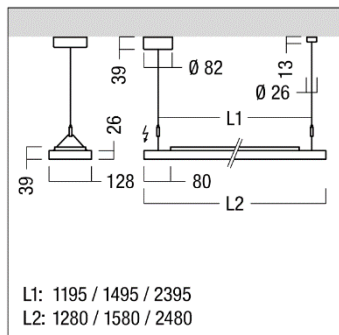

Pendelleuchten LED

Pendelleuchte **CLARIS EVO**

Gehäuse: Alu stranggepresst, pulverbeschichtet

Indirekter Lichtanteil

Lichtkammersystem prismatisch UGR <16 / CRI 80

3 Längen 1200mm / 1500mm / 2400mm

Leuchte dimmbar Dali only

Auch als Version Aufbauleuchte erhältlich

FETT = wählbar

w = Leuchte weiss

s = Leuchte silber

b = Leuchte schwarz

q = Leuchte bronze

rw = Reflektor weiss matt

rs = Reflektor silber matt

rb = Reflektor schwarz matt

Artikel-Beispiele	Technische Angaben	Artikel Nr.	Preis
CLARIS 1200 weiss, RFL weiss matt	29.1W, 4550lm, 4000K, Dali	12.clevo12.w.rw.45	916.-
CLARIS 1200 silber, RFL silber matt	29.1W, 4539lm, 4000K, Dali	12.clevo12.s.rs.45	916.-
CLARIS 1500 schwarz, RFL schwarz matt	44.1W, 6234lm, 4000K, Dali	12.clevo15.b.rb.45	1'014.-
CLARIS 1500 bronze, RFL weiss matt	40.6W, 6420lm, 4000K, Dali	12.clevo15.q.rw.45	1'014.-
CLARIS 2400 weiss, RFL silber matt	55.6W, 9049lm, 4000K, Dali	12.clevo24.w.rs.45	1'649.-
CLARIS 2400 silber, RFL schwarz matt	60.4W, 9026lm, 4000K, Dali	12.clevo24.s.rb.45	1'649.-
Einspeiseset weiss	Pendellänge 1200mm	12.clevosp.12.w.45	97.-
Einspeiseset schwarz	Pendellänge 3100mm	12.clevosp.31.b.45	111.-

Auf Anfrage weitere Versionen: RLF glänzend / Länge 3080mm / Lichtband xxxmm /
Version TECTON / basicDIM Steuerung / 3000K / Notlicht!

Bestellen bei becalicht@becalicht.ch oder +41 81 252 16 33