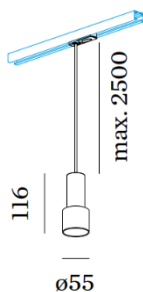

1 - Phasen - Stromschiene GLOBAL - Leuchten LED

1 - Phasen GLOBAL - Adapter

Pendelleuchte **ODREY on track**

Aus Aluminium, nass lackiert

Individualisierbar

LED PAR16 max. 12W GU10

6 Verschiedene Shades wählbar!
6 verschiedene Farbkombinationen wählbar!

Farbkombinationen Beispiel ODREY 1.1
(Farbkombinationen sind preisneutral!)

ODREY 1.1

Bestellen bei becalicht@becalicht.ch oder +41 81 252 16 33