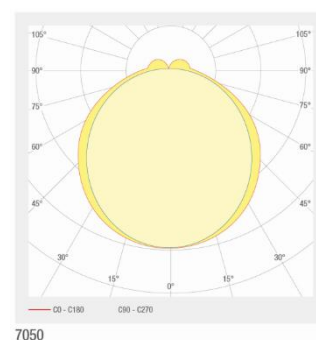

Abstrahlung