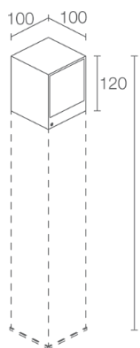

Optik asymmetrisch

Zur Beleuchtung von Wegen, Passagen und Pfaden

Erhältlich in 3 Höhen; 250mm / 600mm / 800mm

Erhältlich mit Ausschnitt Apparategrösse 1

2.1

2.2

2.3

2.4