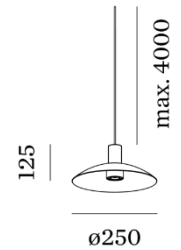

Pendelleuchten LED

Pendelleuchte **ODREY**

Leuchte aus Aluminium, nass lackiert, IP20

Individualisierbar

LED PAR16 max. 12W GU10

Baldachin weiss oder schwarz (separat bestellen)

Diverse Aufhänge - Möglichkeiten

*8 Verschiedene Shades wählbar!
6 verschiedene Farbkombinationen wählbar!*

*Farbkombinationen Beispiel ODREY 1.1
(Farbkombinationen sind preisneutral!)*

ODREY 1.8

Bestellen bei becalicht@becalicht.ch oder +41 81 252 16 33