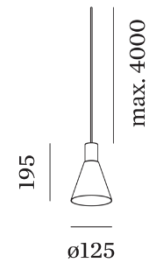

Pendelleuchten LED

Pendelleuchte **ODREY**

Leuchte aus Aluminium, nass lackiert, IP20

Individualisierbar

LED PAR16 max. 12W GU10

Baldachin weiss oder schwarz (separat bestellen)

Diverse Aufhänge - Möglichkeiten

*8 Verschiedene Shades wählbar!
6 verschiedene Farbkombinationen wählbar!*

*Farbkombinationen Beispiel ODREY 1.1
(Farbkombinationen sind preisneutral!)*

ODREY 1.4

Bestellen bei becalicht@becalicht.ch oder +41 81 252 16 33