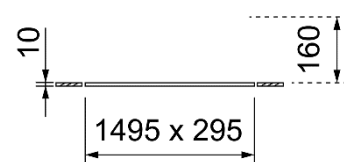

*Modul Long 1500
Nicht für Kombination
mit Spannfeder-SET geeignet!*

Artikel	Technik	Farbtemperatur	Steuerung	Artikelnummer	Preis
Modul Short	19.5W, 1900lm	3000K	Phasenschnitt	160.flso3kpc.35	129.-
Modul Short	19.5W, 2000lm	4000K	Phasenschnitt	160.flso4kpc.35	129.-
Modul Short	19.5W, 1900lm	3000K	DALI/PushDIM	160.flso3kda.35	159.-
Modul Short	19.5W, 2000lm	4000K	DALI/PushDIM	160.flso4kda.35	159.-
Modul Long 1200	33.5W, 3700lm	3000K	Phasenschnitt	160.fllo123kpc.35	189.-
Modul Long 1200	33.5W, 3900lm	4000K	Phasenschnitt	160.fllo124kpc.35	189.-
Modul Long 1200	34W, 3700lm	3000K	DALI/PushDIM	160.fllo123kda.35	229.-
Modul Long 1200	34W, 3900lm	4000K	DALI/PushDIM	160.fllo124kda.35	229.-
Modul Long 1500	33.5W, 3700lm	3000K	Phasenschnitt	160.fllo153kpc.35	229.-
Modul Long 1500	33.5W, 3900lm	4000K	Phasenschnitt	160.fllo154kpc.35	229.-
Modul Long 1500	34W, 3700lm	3000K	DALI/PushDIM	160.fllo153kda.35	269.-
Modul Long 1500	34W, 3900lm	4000K	DALI/PushDIM	160.fllo154kda.35	269.-

Bestellen bei becalicht@becalicht.ch oder +41 81 252 16 33