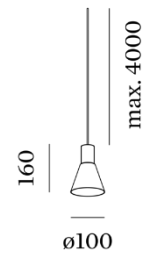

Pendelleuchten LED

Pendelleuchte **ODREY**

Leuchte aus Aluminium, nass lackiert, IP20

Individualisierbar

LED PAR16 max. 12W GU10

Baldachin weiss oder schwarz (separat bestellen)

Diverse Aufhänge - Möglichkeiten

*8 Verschiedene Shades wählbar!
6 verschiedene Farbkombinationen wählbar!*

*Farbkombinationen Beispiel ODREY 1.1
(Farbkombinationen sind preisneutral!)*

ODREY 1.3

Bestellen bei becalicht@becalicht.ch oder +41 81 252 16 33