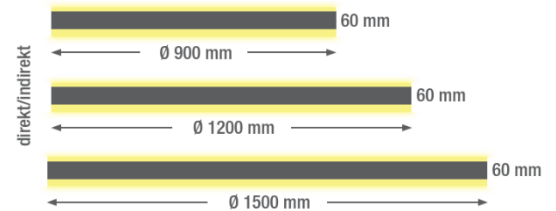

Pendelleuchten LED

Pendelleuchte **smartBULK 60**

Leuchte aus Aluminium, Diffusor Acrylglas opal PMMA
In allen RAL - Farben als Pulverbeschichtung erhältlich
Auch als Folier - Variante in diversen Farben erhältlich
Lichtaustritt direkt oder direkt / indirekt

Erhältlich mit zwei Befestigungsvarianten:

- Deckenbaldachin mit integrierten Konvertern DALI
- Mit Befestigungssatz und Konverter DALI extern

A	B	C	D	E	F	G	H
Ø900mm	60mm	60mm	Ø780mm	Ø840mm	3	120°	3m
Ø1200mm	60mm	60mm	Ø1080mm	Ø1140mm	4	90°	3m
Ø1500mm	60mm	60mm	Ø1380mm	Ø1440mm	4	90°	3m

Weitere Dimensionen bis 5m Durchmesser möglich, auf Anfrage!

Bestellen bei becalicht@becalicht.ch oder +41 81 252 16 33