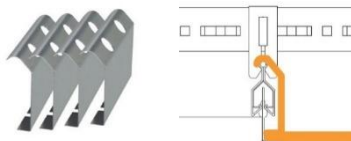

### Zubehör FLAT LED Modul Short / Long

Spannfeder SET

Befestigungsfeder-SET „geklemmt“  
Gema-Armstrong Q-Clip

Befestigungsbügel-SET „gehängt“  
Gema-Armstrong UK mit H28 Profil

Aufbaurahmen  
Modul Short