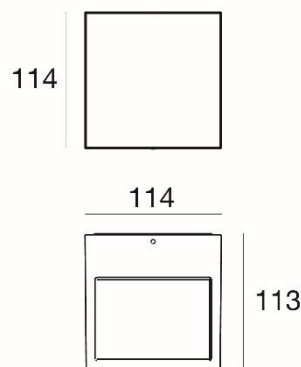

Verschiedene Optiken wählbar / «Cell» Optiken wählbar

4 Finishes wählbar, oder Primer - Version (Anstrich in Wandfarbe durch Maler)

Masse CUBIT PRO L

Masse CUBIT PRO XL

Bestellen bei [becalicht@becalicht.ch](mailto:becalicht@becalicht.ch) oder +41 81 252 16 33