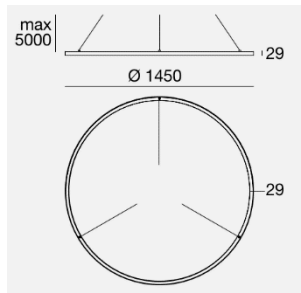

Pendelleuchten LED

Pendelleuchte **TOUR SLIM**

TOUR SLIM 1450mm

	Cri	Cct	lm S - D	Opt
WH 76245	90	M	7940 - 4285	00
BK 76244	90	W	8513 - 4592	
AU 76243	90	N	9026 - 4868	
CU 76242	90			

Elektronik

99374 ON/OFF 1 art. 210 x 48 x h 25	83018 PUSH 1 art. 210 x 49 x h 30	99332 0/1-10V 1 - 2 art. 150 x 60 x h 35	99722 DALI 1 - 2 art. 191 x 63 x h 38	83062 DALI PUSH 1 - 2 art. 280 x 43 x h 30