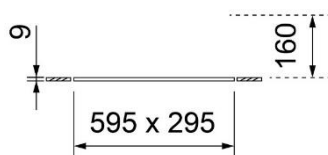

IP40 (Konverter IP20)

Flache Einbau-, Pendel-, oder Aufbauleuchte
Für Einbau in Deckensysteme geeignet
Homogene Ausleuchtung
Microprismatisches Plexi UGR <19

*Modul Short
Masse Deckenausschnitt
in Kombination mit Spannfeder-SET:
270 - 280 x 570 - 580mm*