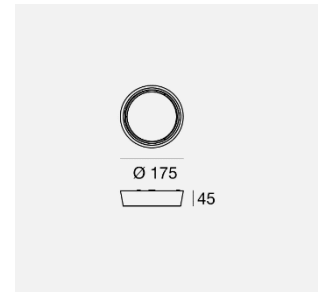

Baldachin klein 3 Kabel

on / off / dimmbar PC / PushDIM
50W
für TOUR SLIM 550-700-900

WH 64010
BK 64011
AU 64013
CU 64012

WH 64020
BK 64021
AU 64023
CU 64022

dimmbar DALI / 1-10V
70W
für TOUR SLIM 550-700-900-1150