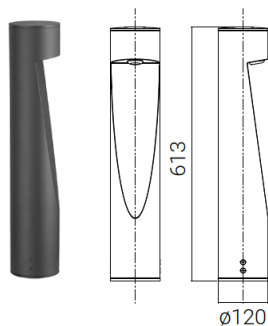

2 verschiedene Höhen = 600mm / 1000mm

*IANUS 600 single*

*IANUS 1000 double*

**FETT** = wählbar

**3k** = 3000K

**4k** = 4000K

**an** = Farbe anthrazit

**ag** = Farbe aluminiumgrau