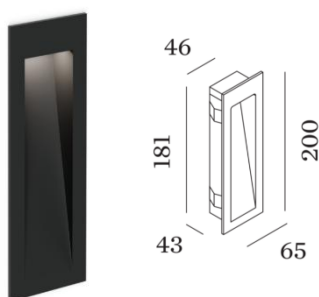

### Wandeinbauleuchte **ORIS 0.7 / 1.3**

Gehäuse: Aluminium pulverbeschichtet IP20

Leuchten in 2 Finishes / 2 Grössen

Leuchten wahlweise 2W / 3W 350mA bzw. 5W / 7W 500mA

CRI >90

ORIS 0.7

ORIS 1.3

*Recessed housing & Plasterkit  
für verputzte Wände*