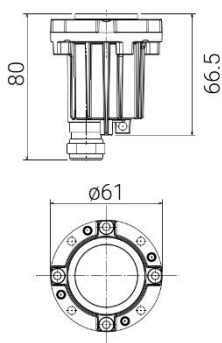

PASSUM Ø 70

FETT = wählbar

3k = 3000K

4k = 4000K

an = Farbe anthrazit

ag = Farbe aluminiumgrau

Artikel-Beispiele	Technische Angaben	Artikel Nr.	Preis
Passum Ø70 Leuchte al	3W/24VDC, 130lm, 3000K/4000K	61.14133k.28	132.-
Passum Ø70 Leuchte es	3W/24VDC, 130lm, 3000K/4000K	61.14944k.28	197.-
Passum Ø70 Flansch al rund	IP67, Schutzklasse 3, IK 08	61.1511ag.28	25.-
Passum Ø70 Flansch es rund	IP67, Schutzklasse 3, IK 08 Edelstahl	61.1512.28	58.-
Passum Ø70 Flansch es quadr.	IP67, Schutzklasse 3, IK 08 Edelstahl	61.1513.28	65.-
Passum Ø70 Einbaukasten	Sockel Ø105/Loch Ø65.5/H=90mm	61.1411.28	10.-
Passum Ø125 Leuchte al	6.5W/230V, 636lm, 3000K/4000K	61.14223k.28	215.-
Passum Ø125 Leuchte es	4W/230V, 256lm, 3000K/4000K	61.14954k.28	310.-
Passum Ø125 Flansch al rund	IP67, Schutzklasse 1, IK 10	61.1521an.28	35.-
Passum Ø125 Flansch es rund	IP67, Schutzklasse 1, IK 10 Edelstahl	61.1522.28	72.-
Passum Ø125 Flansch es quadr.	IP67, Schutzklasse 1, IK 10 Edelstahl	61.1523.28	83.-
Passum Ø125 Einbaukasten	Sockel Ø230/Loch Ø115/H=115mm	61.1421.28	17.-

Leuchten in weiteren Grössen und Varianten erhältlich, auf Anfrage!

Bestellen bei becalicht@becalicht.ch oder +41 81 252 16 33