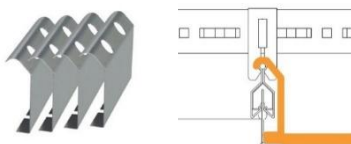

Befestigungsfeder-SET „geklemmt“
Gema-Armstrong Q-Clip