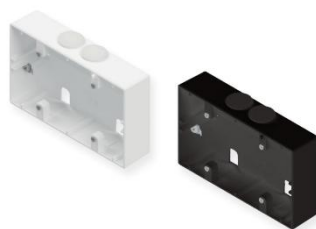

#### Einbaumontage

Doppel-Gerätedose  
(nicht im Lieferumfang enthalten)

Leuchtenkörper

Montagecontainer

Zubehör	
<b>Aufbaugehäuse, rechteckig</b>	
weiss	26.551299.28
schwarz	26.551299d.28
36.-	