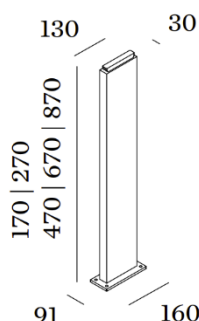

FETT = wählbar

a = Farbe anthrazit RAL 7016

b = Farbe schwarz RAL 9005

q = Farbe bronze

2 = 2700K

4 = 3000K

Artikel-Beispiele	Technische Angaben	Artikel Nr.	Preis
PALOS CARRÉ Base anthrazit	170mm	16.910013a0.28	132.80
PALOS CARRÉ Base schwarz	270mm	16.910014b0.28	148.25
PALOS CARRÉ Base bronze	470mm	16.910016q0.28	167.30
PALOS CARRÉ Base anthrazit	670mm	16.910018a0.28	185.20
PALOS CARRÉ Base schwarz	870mm	16.910010b0.28	212.40
PALOS CARRÉ Leuchtenkopf 1.0 anthrazit	11W, 605lm, 2700K	16.4164aa2.28	302.80
PALOS CARRÉ Leuchtenkopf 2.0 schwarz	2x 11W, 2x 650lm, 3000K	16.4165ab4.28	410.45

Bestellen bei becalicht@becalicht.ch oder +41 81 252 16 33