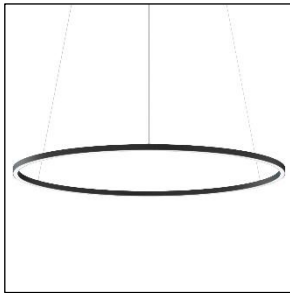

Pendelleuchten LED

Pendelleuchte **TOUR SLIM**

TOUR SLIM 1450mm

	Cri	Cct	lm S - D	Opt
WH 76245	90	M	7940 - 4285	00
BK 76244	90	W	8513 - 4592	
AU 76243	90	N	9026 - 4868	
CU 76242	90			

Elektronik

99374 ON/OFF 1 art. 210 x 48 x h 25	83018 PUSH 1 art. 210 x 49 x h 30	99332 0/1-10V 1 - 2 art. 150 x 60 x h 35	99722 DALI 1 - 2 art. 191 x 63 x h 38	83062 DALI PUSH 1 - 2 art. 280 x 43 x h 30