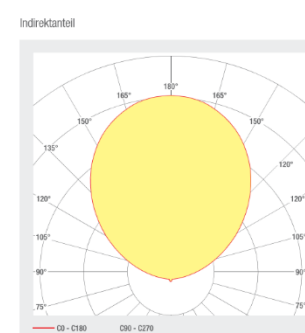

Abstrahlungen