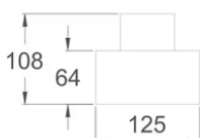

Lichtbandsystem **ONEline** LED

ONE Office (OO) UGR <19

ONEline-SR 1.2 ONE Office IP40

Leuchten ein / aus mit DIP-Switch-Funktion

Artikel	Länge in mm	Technik	Lichtfarbe	Steuerung	Artikelnummer	Preis
ONEline-SR OO	1142	40W, 4961lm	3000K	DALI	00.one701324.40	530.-
ONEline-SR OO	1142	40W, 5040lm	4000K	DALI	00.one700909.40	530.-