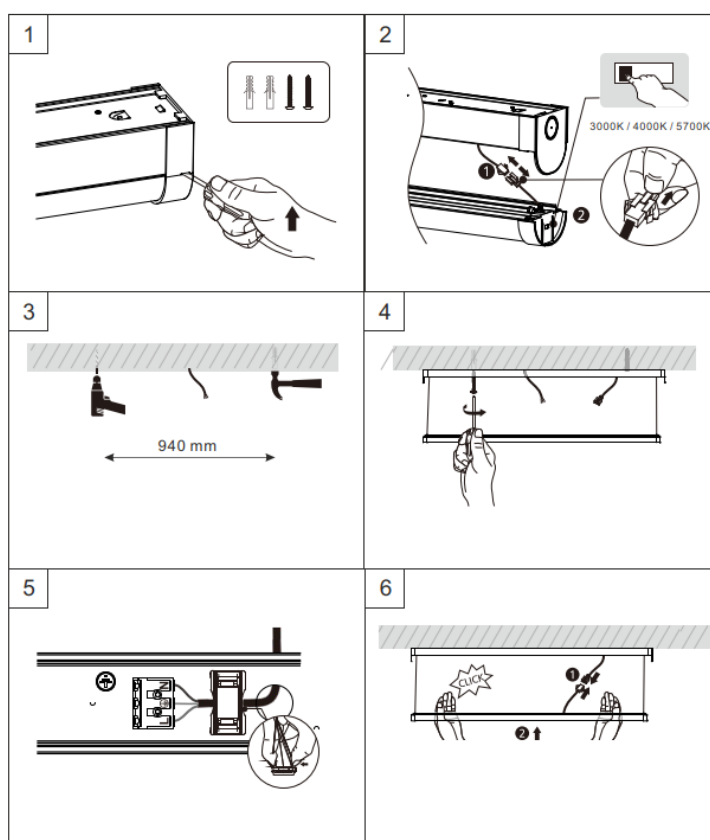

Technische Leuchten LED

Balkenleuchte **JENINS V3**

Gehäuse Kunststoff weiss, IP20

Leuchte ein / aus, und mit Notlicht - Akku 1h bestellbar

Leistung umschaltbar mittels DIP-Switch

3 Lichtfarben umschaltbar mittels DIP-Switch; 3000K / 4000K / 5700K

2 Längen wählbar; 1200mm / 1500mm

Artikel	Länge in mm	Technik	Lichtfarbe	Steuerung	Artikelnummer	Preis
JENINS V3	1200	20-40W, 5600-6000lm	3000/4000K/5700K	ein/aus	00.jeninsv3.12.28	63.-
JENINS V3	1200	20-40W, 5600-6000lm	3000/4000K/5700K	ein/aus + Not	00.jeninsv3.12n.28	199.-
JENINS V3	1500	25-50W, 7000-7500lm	3000/4000K/5700K	ein/aus	00.jeninsv3.15.28	77.-
JENINS V3	1500	25-50W, 7000-7500lm	3000/4000K/5700K	ein/aus + Not	00.jeninsv3.15n.28	243.-

Zubehör passend zu JENINS V3:

Artikel	Technik	Artikelnummer	Preis
Seilabhängung (Pendel)	Je 2 Stk. Deckenbefestigung, Seil L=3000mm	170.seil.3m.20	14.40

Bestellen bei becalicht@becalicht.ch oder +41 81 252 16 33