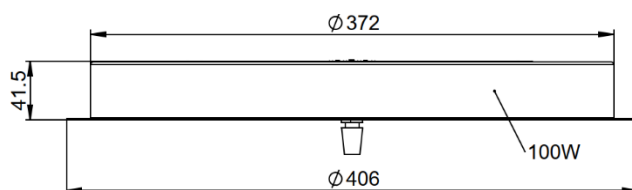

Baldachin 1x100W / 2x100W