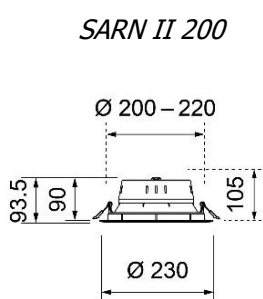

Downlights LED

Downlight **SARN II**

Lichtfarbe umschaltbar 3000K - 4000K, variables Lumenpaket

Idealer Ersatz für Einbau - Downlights mit Kompakt - Leuchtstofflampen

7 Grössen; Ø 80mm / Ø 100mm / Ø 125mm / Ø 150mm / Ø 175mm / Ø 200mm / Ø 220mm

Empfohlenes Zubehör von AGRO AG / Kaiser

	Einbetoniergehäuse	Frontring
■ Bohrloch-Ø 80 mm:	920 858 329	920 896 229
■ Bohrloch-Ø 100-105 mm:	920 858 359	920 896 409
■ Bohrloch-Ø 125-135 mm:	920 858 359	920 896 429
■ Bohrloch-Ø 150-165 mm:	920 858 399	920 896 589*
■ Bohrloch-Ø 172-195 mm:	920 858 399	920 896 609

* nicht für Sichtbeton geeignet

Bestellen bei becalicht@becalicht.ch oder +41 81 252 16 33