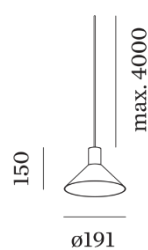

Pendelleuchten LED

Pendelleuchte **ODREY**

Leuchte aus Aluminium, nass lackiert, IP20

Individualisierbar

LED PAR16 max. 12W GU10

Baldachin weiss oder schwarz (separat bestellen)

Diverse Aufhänge - Möglichkeiten

*8 Verschiedene Shades wählbar!
6 verschiedene Farbkombinationen wählbar!*

*Farbkombinationen Beispiel ODREY 1.1
(Farbkombinationen sind preisneutral!)*

ODREY 1.6

Bestellen bei becalicht@becalicht.ch oder +41 81 252 16 33