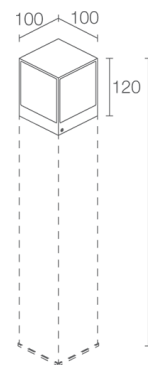

Pollerleuchten LED

Pollerleuchte **LINEAR 2.1 - 2.4**

Leuchtenkopf aus Aluminium, Rohr aus Anticorodal - Aluminium, IP65 / IK07

Transparentes Hartglas mit Siebdruck, extraklar

Kabelmuffe für 1m-Kabel H05RN-F 2x0,75, Ø 6.3mm

Optik asymmetrisch

Zur Beleuchtung von Wegen, Passagen und Pfaden

Erhältlich in 3 Höhen; 250mm / 600mm / 800mm

Erhältlich mit Ausschnitt Apparategrösse 1

2.1

2.2

2.3

2.4

2.1 / 2.2

Variante: HI - Output - Versionen

2.3 / 2.4

anthrazit

corten

grau

Pollerrohre

Bestellen bei becalicht@becalicht.ch oder +41 81 252 16 33