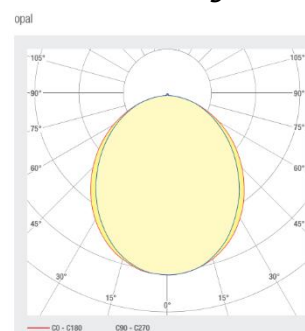

Abstrahlungen