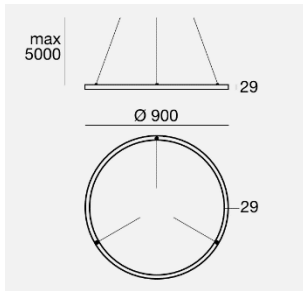

Cri	Cct	lm S - D	Opt
WH 76237	90	M	4953 - 2893	00
BK 76236	90	W	5310 - 3100	
AU 76235	90	N	5630 - 3286	
CU 76234	90