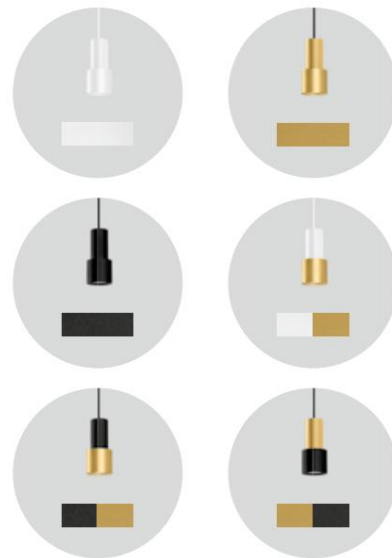

Pendelleuchten LED

Pendelleuchte **ODREY**

Leuchte aus Aluminium, nass lackiert, IP20

Individualisierbar

LED PAR16 max. 12W GU10

Baldachin weiss oder schwarz (separat bestellen)

Diverse Aufhänge - Möglichkeiten

*8 Verschiedene Shades wählbar!
6 verschiedene Farbkombinationen wählbar!*

*Farbkombinationen Beispiel ODREY 1.1
(Farbkombinationen sind preisneutral!)*

Bestellen bei becalicht@becalicht.ch oder +41 81 252 16 33