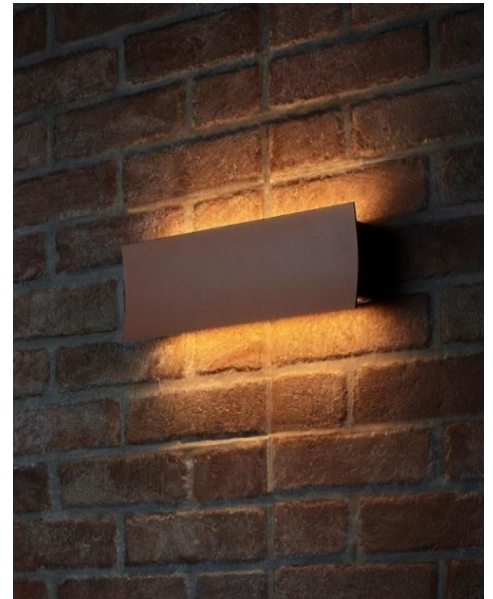

*BERICA OUT 1.0*  
Stärke 51mm  
Höhe 120mm

*BERICA OUT 2.1*  
Stärke 48mm  
Höhe 120mm

*BERICA OUT 3.2*  
Stärke 55mm  
Höhe 120mm

*Beispiele*

Bestellen bei [becalicht@becalicht.ch](mailto:becalicht@becalicht.ch) oder +41 81 252 16 33