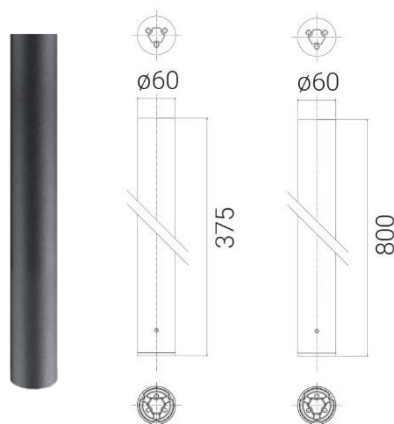

Adapter für
alle Masten Ø 60mm

Poller H 375 / 800