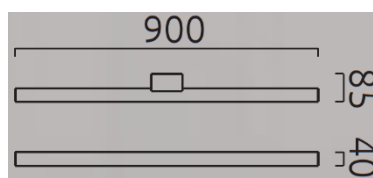

Spiegelleuchten LED

Spiegelleuchte **LOOM**

Gehäuse Aluminium, IP44

Abdeckung Acryldiffusor opal

Lichtfarbe umschaltbar 3000K / 4000K

Steuerung schaltbar ein / aus

Farbe mattschwarz oder chrom

CRI 90

Artikel	Länge in mm	Farbe	Technik	Lichtfarbe	Steuerung	Artikelnummer	Preis
ISOU	300	chrom	5.5W, 500lm	3000K/4000K	ein/aus	82.loom.3c.28	135.-
ISOU	300	schwarz	5.5W, 500lm	3000K/4000K	ein/aus	82.loom.3b.28	135.-
ISOU	600	chrom	12W, 1130lm	3000K/4000K	ein/aus	82.loom.6c.28	166.-
ISOU	600	schwarz	12W, 1130lm	3000K/4000K	ein/aus	82.loom.6b.28	166.-
ISOU	900	chrom	18W, 1710lm	3000K/4000K	ein/aus	82.loom.9c.28	198.-
ISOU	900	schwarz	18W, 1710lm	3000K/4000K	ein/aus	82.loom.9b.28	198.-
ISOU	1200	chrom	20W, 1990lm	3000K/4000K	ein/aus	82.loom.12c.28	229.-
ISOU	1200	schwarz	20W, 1990lm	3000K/4000K	ein/aus	82.loom.12b.28	229.-

Bestellen bei becalicht@becalicht.ch oder +41 81 252 16 33