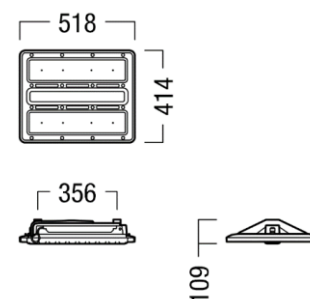

Technische Leuchten höherer Schutzart LED

Hallenleuchte **CRAFT II**

Gehäuse Alu - Druckguss

Abdeckung aus UV - stabilisiertem PC, IP66

Geschlossenes, optisches Linsensystem

Symmetrisch breit abstrahlend (Wide Beam)

Für den Einsatz in anspruchsvollen Anwendungen

- Industrie
- Sport
- Logistik

Anschlusskabel vormontiert 2m

CRI 80, UGR <22 - 25

Diverse weitere Varianten auf Anfrage!