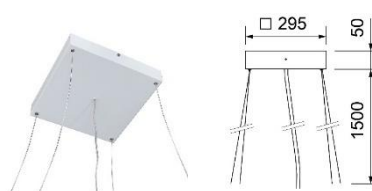

Aufhängung mit Baldachin