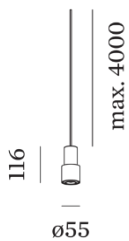

Pendelleuchten LED

Pendelleuchte **ODREY**

Leuchte aus Aluminium, nass lackiert, IP20

Individualisierbar

LED PAR16 max. 12W GU10

Baldachin weiss oder schwarz (separat bestellen)

Diverse Aufhänge - Möglichkeiten

*8 Verschiedene Shades wählbar!
6 verschiedene Farbkombinationen wählbar!*

*Farbkombinationen Beispiel ODREY 1.1
(Farbkombinationen sind preisneutral!)*

ODREY 1.1

Bestellen bei becalicht@becalicht.ch oder +41 81 252 16 33