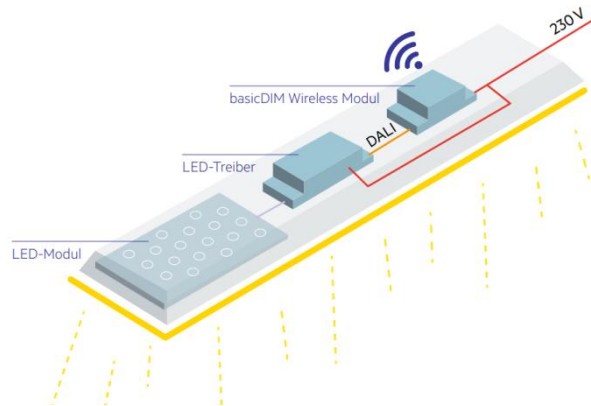

Lichtsteuerung **basicDIM**

Systemaufbau

Die drahtlose Kommunikation beginnt in der Leuchte. Nutzer kommuniziert via 4remote BT App oder User Interface mit den basicDIM Wireless Modulen, welche Informationen über den DALI Treiber PREMIUM bzw. constant voltage 24V Treibern an das LED - Modul weitergibt.

Der
die
den

Dank der premium (PRE) Treiberserie mit integrierter basicDIM Wireless Technologie geht der Leuchtaufbau noch einfacher von der Hand.