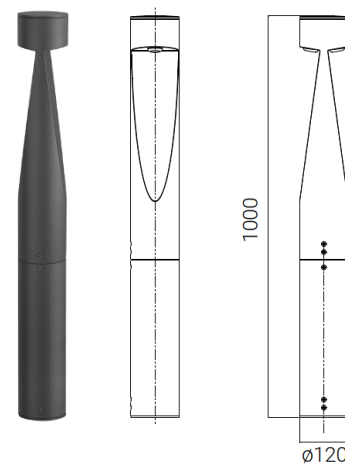

2 verschiedene Höhen = 600mm / 1000mm

*IANUS 600 single*

*IANUS 1000 double*

**FETT** = wählbar

**3k** = 3000K

**4k** = 4000K

**an** = Farbe anthrazit

**ag** = Farbe aluminiumgrau