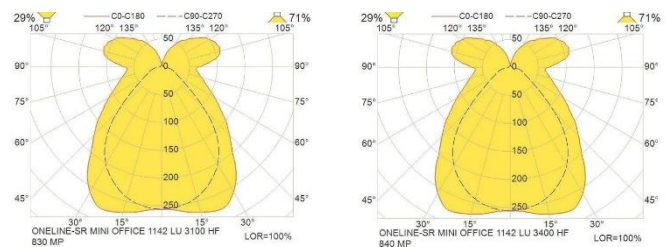

Leuchten ein / aus mit DIP-Switch-Funktion

Artikel	Länge in mm	Technik	Lichtfarbe	Steuerung	Artikelnummer	Preis
ONEline-SR MO	1142	20-35W, 2726-4165lm	3000K	ein/aus	00.one794571.40	317.-
ONEline-SR MO	1142	20-35W, 2898-4515lm	4000K	ein/aus	00.one794572.40	317.-
ONEline-SR MO	1142	35W, 4165lm	3000K	DALI	00.one794575.40	349.-
ONEline-SR MO	1142	35W, 4515lm	4000K	DALI	00.one794576.40	349.-
ONEline-SR MO	1142	20-35W, 2726-4165lm	3000K	ein/aus + Not	00.one794573.40	625.-
ONEline-SR MO	1142	20-35W, 2898-4515lm	4000K	ein/aus + Not	00.one794574.40	625.-
ONEline-SR MO	1142	35W, 4165lm	3000K	DALI + Not	00.one794577.40	673.-
ONEline-SR MO	1142	35W, 4515lm	4000K	DALI + Not	00.one794578.40	673.-