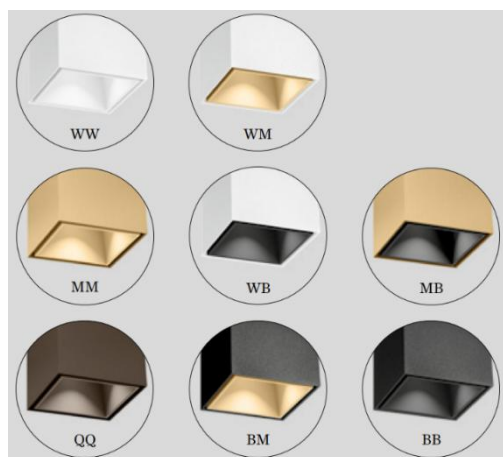

Farb-Index BOX MINI 1.0