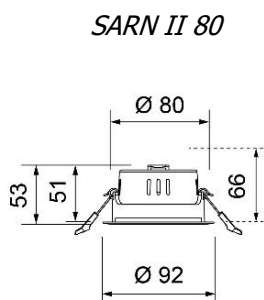

Downlights LED

Downlight **SARN II**

Lichtfarbe umschaltbar 3000K - 4000K, variables Lumenpaket

Idealer Ersatz für Einbau - Downlights mit Kompakt - Leuchtstofflampen

7 Grössen; Ø 80mm / Ø 100mm / Ø 125mm / Ø 150mm / Ø 175mm / Ø 200mm / Ø 220mm

Empfohlenes Zubehör von AGRO AG / Kaiser

	Einbetoniergehäuse	Frontring
■ Bohrloch-Ø 80 mm:	920 858 329	920 896 229
■ Bohrloch-Ø 100-105 mm:	920 858 359	920 896 409
■ Bohrloch-Ø 125-135 mm:	920 858 359	920 896 429
■ Bohrloch-Ø 150-165 mm:	920 858 399	920 896 589*
■ Bohrloch-Ø 172-195 mm:	920 858 399	920 896 609

* nicht für Sichtbeton geeignet

Bestellen bei becalicht@becalicht.ch oder +41 81 252 16 33