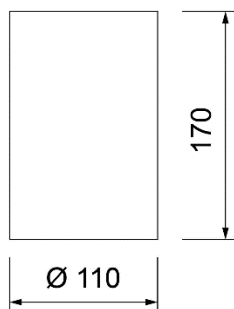

Deckenleuchten LED

HIER geht's direkt zur Deckenleuchte CILINDRO IP20

◇ Deckenleuchte **OUTDOOR CILINDRO 80 / 110**

Leuchte aus Aluminium anthrazit, IP65

Ohne sichtbare Schrauben

Diverse Steuerungsarten

Artikel	Farbe	Technik	Optik	Lichtfarbe	CRI	Steuerung	Artikelnummer	Preis
CILINDRO 80	anthrazit	18.3W, 1550lm	36°	2700K	90	Phasenschnitt	160.cio80.2pc.35	299.-
CILINDRO 80	anthrazit	20.5W, 1700lm	36°	3000K	80	ein/aus	160.cio80.3ea.35	299.-
CILINDRO 110	anthrazit	27W, 2750lm	40°	2700K	90	DALI2/PushDIM	160.cio110.2da.35	379.-
CILINDRO 110	anthrazit	28.5W, 2850lm	40°	3000K	80	DALI2/PushDIM	160.cio110.3da.35	379.-

Zubehör passend zu OUTDOOR CILINDRO:

Artikel	Optik	Passend zu	Artikelnummer	Preis
Reflektor	20°	CILINDRO II 80 / OUTDOOR CILINDRO 80	160.ci8rf20.35	19.-
Reflektor	50°	CILINDRO II 80 / OUTDOOR CILINDRO 80	160.ci8rf50.35	19.-
Reflektor	10°	CILINDRO II 110 / OUTDOOR CILINDRO 110	160.ci11rf10.35	24.-

Bestellen bei becalicht@becalicht.ch oder +41 81 252 16 33