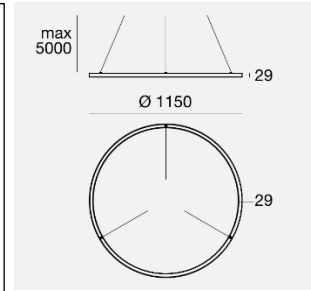

Cri	Cct	lm S - D	Opt
WH 76241	90	M	6336 - 3592	00
BK 76240	90	W	6793 - 3849	
AU 76239	90	N	7203 - 4048	
CU 76238	90			

Elektronik

99374	83018	99332	99722	83062
ON/OFF 1 art. 210 x 48 x h 25	PUSH 1 art. 210 x 49 x h 30	0/1-10V 1 - 3 art. 150 x 60 x h 35	DALI 1 - 2 art. 191 x 63 x h 38	DALI PUSH 1 - 3 art. 280 x 43 x h 30

Elektronik

99374	83018	99332	99722	83062
<i>TOL</i> ON/OFF 1 art. 210 x 48 x h 25	PUSH 1 art. 210 x 49 x h 30	0/1-10V 1 - 2 art. 150 x 60 x h 35	DALI 1 - 2 art. 191 x 63 x h 38	DALI PUSH 1 - 2 art. 280 x 43 x h 30

Bestellen bei becalicht@becalicht.ch oder +41 81 252 16 33