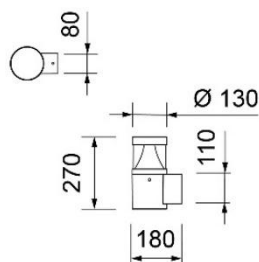

*Zubehör:
Abdeckung*