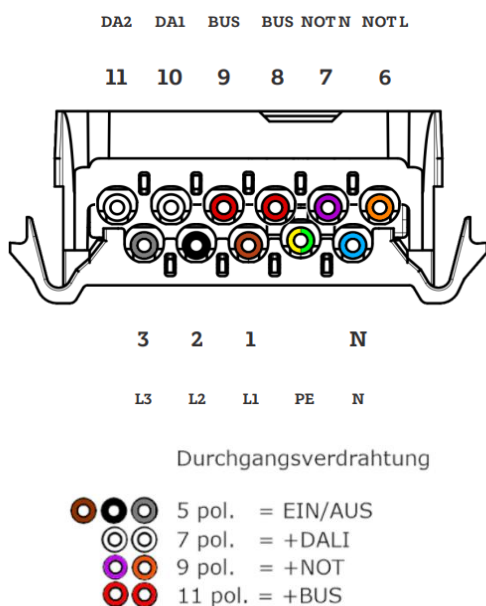

Die Durchgangsverdrahtung ist in verschiedenen Varianten erhältlich. Diese sind ab Lager lieferbar. Je nach Situation kann frei zwischen 5- bis 11- poliger Durchgangsverdrahtung gewählt werden.

Bei jeder Variante besteht die Möglichkeit, bis zu drei Leuchtengruppen separat anzusteuern. Die Phase kann einfach und flexibel am Leuchtenstecker definiert werden.

Die Leuchten lassen sich frei positionieren und sind nicht abhängig vom Leuchtenstecker bzw. Axialverbinder der Durchgangsverdrahtung.

5- polig ON / OFF
7- polig + DALI

9- polig + NOT
11- polig + BUS

Bestellen bei becalicht@becalicht.ch oder +41 81 252 16 33