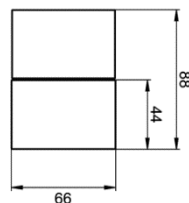

ONEline-SR 1.5 Mini Office IP40