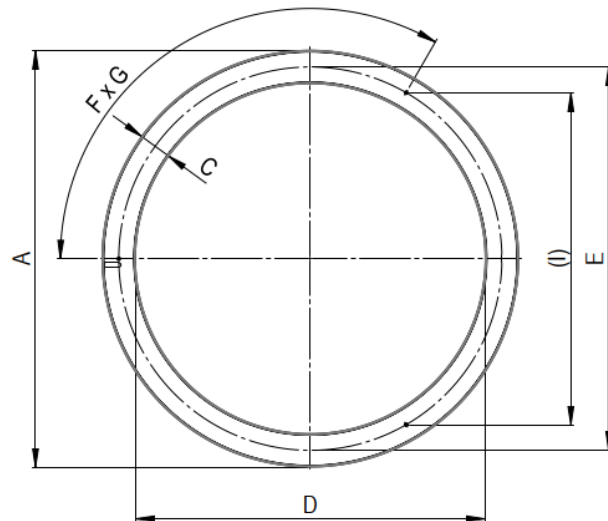

Pendelleuchten LED

Pendelleuchte **smartBULK 80**

Leuchte aus Aluminium, Diffusor Acrylglas opal PMMA

In allen RAL - Farben als Pulverbeschichtung erhältlich

Auch als Folier - Variante in diversen Farben erhältlich

Lichtaustritt direkt / indirekt (nur direkt auf Wunsch auch möglich)

Netzteile in Ring integriert DALI / PushDIM

Hinweis: Mass I ist der Lochabstand für die Seilaufhängung

A	B	C	D	E	F	G	H
Ø900mm	80mm	80mm	Ø740mm	Ø820mm	3	120°	3m
Ø1200mm	80mm	80mm	Ø1040mm	Ø1120mm	3	120°	3m
Ø1500mm	80mm	80mm	Ø1340mm	Ø1440mm	3	120°	3m
Ø2000mm	80mm	80mm	Ø1840mm	Ø1920mm	4	120°	3m

Weitere Dimensionen bis 5m Durchmesser möglich, auf Anfrage!

Bestellen bei becalicht@becalicht.ch oder +41 81 252 16 33