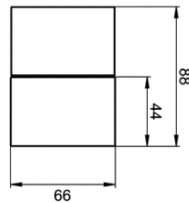

Lichtbandsystem **ONEline LED**

Mini Office (MO) UGR <19

ONEline-SR 1.2 Mini Office IP40