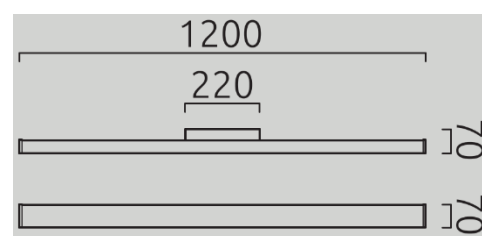

Spiegelleuchten LED

Spiegelleuchte **ISOU**

Gehäuse Stahlblech lackiert, IP44

Abdeckung Acrylglas klar

Lichtfarbe umschaltbar 3000K / 4000K

Steuerung schaltbar ein / aus

Farbe mattschwarz oder chrom

CRI 90

Artikel	Länge in mm	Farbe	Technik	Lichtfarbe	Steuerung	Artikelnummer	Preis
ISOU	600	chrom	12W, 1210lm	3000K/4000K	ein/aus	82.isou.6c.28	161.-
ISOU	600	schwarz	12W, 1210lm	3000K/4000K	ein/aus	82.isou.6b.28	161.-
ISOU	900	chrom	18W, 1620lm	3000K/4000K	ein/aus	82.isou.9c.28	203.-
ISOU	900	schwarz	18W, 1620lm	3000K/4000K	ein/aus	82.isou.9b.28	203.-
ISOU	1200	chrom	24W, 1890lm	3000K/4000K	ein/aus	82.isou.12c.28	246.-
ISOU	1200	schwarz	24W, 1890lm	3000K/4000K	ein/aus	82.isou.12b.28	246.-

Bestellen bei becalicht@becalicht.ch oder +41 81 252 16 33