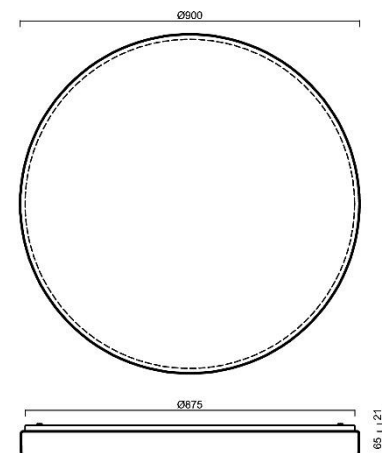

DELIA 5

Bestellen bei becalicht@becalicht.ch oder +41 81 252 16 33