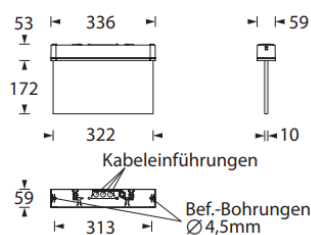

#### Leuchte Universalmontage

BECA UNILINE 300 weiss	26.205951.sc.28	235.-
BECA UNILINE 300 schwarz	26.205951d.sc.28	235.-

Masse Deckenmontage  
336 x 225 x 59mm

Masse Wandmontage  
336 x 228 x 63mm

Sämtlich benötigte Piktogramme sind im Lieferumfang enthalten.  
Pfeil nach links / rechts / unten / blind als Vorsatzfolien - SET