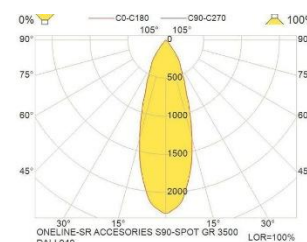

Lichtbandsystem **ONEline LED**

Spot

ONEline-SR SPOT S90

Systemstrahler, 40° Abstrahlung

Artikel	Farbe	Technik	Lichtfarbe	Steuerung	Artikelnummer	Preis
ONEline-SR S90	weiss	32W, 3520lm	3000K	DALI	00.ones90225910.40	637.-
ONEline-SR S90	weiss	32W, 3490lm	4000K	DALI	00.ones90225911.40	637.-
ONEline-SR S90	grau	32W, 3490lm	4000K	DALI	00.ones90225912.40	637.-

Spot in Farbe schwarz erhältlich, auf Anfrage!