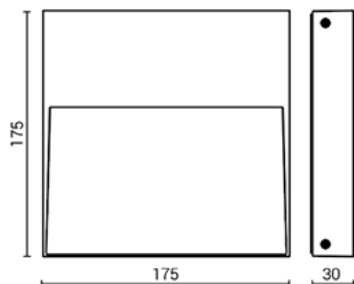

Wandleuchte LED

◇ Wandleuchte **STAMP 175**

Gehäuse aus korrosionsbeständigem Primäraluminium, IP65

Diffusor aus Polycarbonat, UV - fest

Geringe Aufbauhöhe von 25mm

Auch als Einbauleuchte mittels Einbaugehäuse nutzbar

Steuerung schaltbar ein / aus

CRI 80