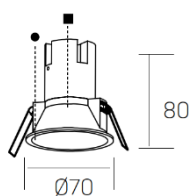

Deckeneinbauleuchten rund LED

Einbauleuchte **NOON 70 / 83 / 93**

IP20 (IP23 von unten)

3 verschiedene Gössen; Ø 70mm / Ø 83mm / Ø 93mm

Mit Treiber ein / aus, dimmbar DALI, dimmbar PushDIM oder dimmbar Phasenschnitt (PC)

3 Farbvarianten bestellbar: schwarz - schwarz / weiss - weiss / weiss - gold

Ausschnitt Ø 62mm