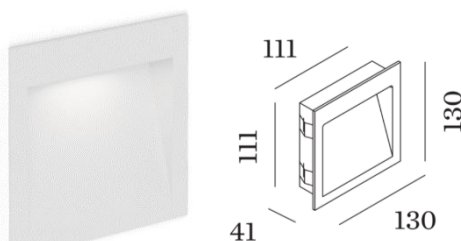

### Wandeinbauleuchte **ORIS 0.7 / 1.3**

Gehäuse: Aluminium pulverbeschichtet IP20

Leuchten in 2 Finishes / 2 Grössen

Leuchten wahlweise 2W / 3W 350mA bzw. 5W / 7W 500mA

CRI >90

ORIS 0.7

ORIS 1.3

*Recessed housing & Plasterkit  
für verputzte Wände*