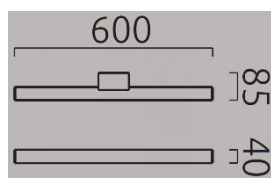

Spiegelleuchten LED

Spiegelleuchte **LOOM**

Gehäuse Aluminium, IP44

Abdeckung Acryldiffusor opal

Lichtfarbe umschaltbar 3000K / 4000K

Steuerung schaltbar ein / aus

Farbe mattschwarz oder chrom

CRI 90

Artikel	Länge in mm	Farbe	Technik	Lichtfarbe	Steuerung	Artikelnummer	Preis
ISOU	300	chrom	5.5W, 500lm	3000K/4000K	ein/aus	82.loom.3c.28	135.-
ISOU	300	schwarz	5.5W, 500lm	3000K/4000K	ein/aus	82.loom.3b.28	135.-
ISOU	600	chrom	12W, 1130lm	3000K/4000K	ein/aus	82.loom.6c.28	166.-
ISOU	600	schwarz	12W, 1130lm	3000K/4000K	ein/aus	82.loom.6b.28	166.-
ISOU	900	chrom	18W, 1710lm	3000K/4000K	ein/aus	82.loom.9c.28	198.-
ISOU	900	schwarz	18W, 1710lm	3000K/4000K	ein/aus	82.loom.9b.28	198.-
ISOU	1200	chrom	20W, 1990lm	3000K/4000K	ein/aus	82.loom.12c.28	229.-
ISOU	1200	schwarz	20W, 1990lm	3000K/4000K	ein/aus	82.loom.12b.28	229.-

Bestellen bei becalicht@becalicht.ch oder +41 81 252 16 33