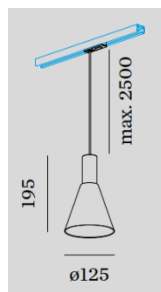

1 - Phasen - Stromschiene GLOBAL - Leuchten LED

1 - Phasen GLOBAL - Adapter

Pendelleuchte **ODREY on track**

Aus Aluminium, nass lackiert

Individualisierbar

LED PAR16 max. 12W GU10

6 Verschiedene Shades wählbar!
6 verschiedene Farbkombinationen wählbar!

Farbkombinationen Beispiel ODREY 1.1
(Farbkombinationen sind preisneutral!)

ODREY 1.4

Bestellen bei becalicht@becalicht.ch oder +41 81 252 16 33