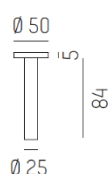

Option: Deckendistanz kurz / lang

Artikelnummer BECA definieren:

1. Gehäusegrösse: **7** Ø 750 / **14** Ø 1450
2. Gehäusefarbe: **w** weiss / **b** schwarz / **g** grau
3. Lichtfarbe: **2700K** / **3000K** / **4000K**

(Die Auswahl von Lichtfarbe & Farbe Gehäuse ist preisneutral!)

Artikel-Beispiele	Spezifizierung	Technik	Steuerung	Artikelnummer	Preis
RIDE RING SD 750 weiss	7 w 2	38W, 3300lm, 2700K	DALI	13.rr7w2.28	1'475.-
RIDE RING SD 750 schwarz	7 b 3	38W, 3590lm, 3000K	DALI	13.rr7b3.28	1'475.-
RIDE RING SD 1450 grau	14 g 4	76W, 7470lm, 4000K	DALI	13.rr14g4.28	2'279.-
RIDE RING SD 1450 weiss	14 w 2	76W, 6610lm, 2700K	DALI	13.rr14w2.28	2'279.-

Bestellen bei becalicht@becalicht.ch oder +41 81 252 16 33