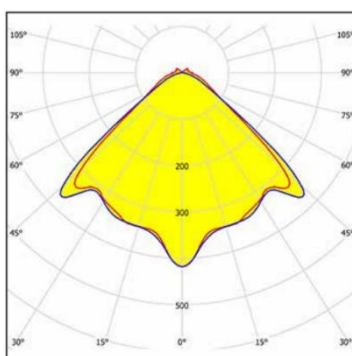

*ATEX ROCK AMPIO
(Breitstrahlend)*