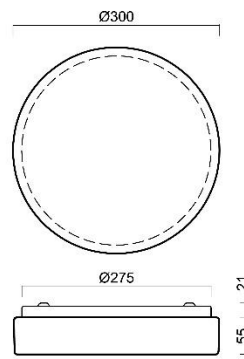

Decken- / Wandleuchten LED

Aufbauleuchte **DELIA**
Sockel Metall weiss, IP54
Abdeckung PMMA opal
5 Grössen wählbar

DELIA 1

Bestellen bei becalicht@becalicht.ch oder +41 81 252 16 33