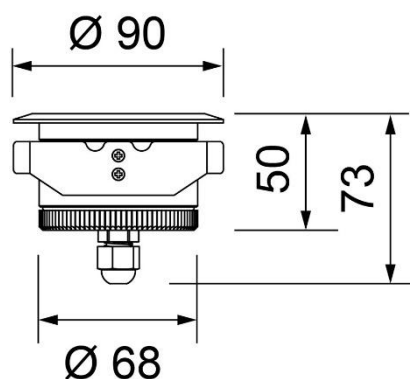

Bodenleuchten LED

Bodenleuchte **MINI**

Leuchte aus Aluminium / Edelstahl, IP67

3000K ein / aus, Konverter extern!

Dimmbar Dali auf Anfrage

Inkl. Anschlusskabel 3m / 2x0.75mm²

Optisch passend zu Strahler LED MINI

*Einbaugehäuse
Kunststoff*