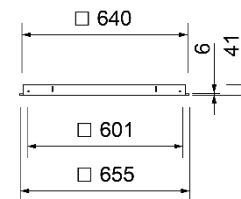

Einbaurahmen
Modul 625