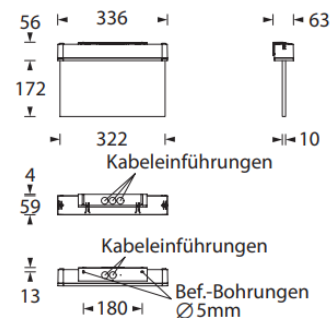

#### Leuchte Universalmontage

BECA UNILINE 300 weiss	26.205951.sc.28	235.-
BECA UNILINE 300 schwarz	26.205951d.sc.28	235.-

Masse Deckenmontage  
336 x 225 x 59mm

Masse Wandmontage  
336 x 228 x 63mm

Sämtlich benötigte Piktogramme sind im Lieferumfang enthalten.  
Pfeil nach links / rechts / unten / blind als Vorsatzfolien - SET