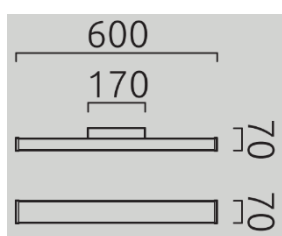

Spiegelleuchten LED

Spiegelleuchte **ISOU**

Gehäuse Stahlblech lackiert, IP44

Abdeckung Acrylglas klar

Lichtfarbe umschaltbar 3000K / 4000K

Steuerung schaltbar ein / aus

Farbe mattschwarz oder chrom

CRI 90

Artikel	Länge in mm	Farbe	Technik	Lichtfarbe	Steuerung	Artikelnummer	Preis
ISOU	600	chrom	12W, 1210lm	3000K/4000K	ein/aus	82.isou.6c.28	161.-
ISOU	600	schwarz	12W, 1210lm	3000K/4000K	ein/aus	82.isou.6b.28	161.-
ISOU	900	chrom	18W, 1620lm	3000K/4000K	ein/aus	82.isou.9c.28	203.-
ISOU	900	schwarz	18W, 1620lm	3000K/4000K	ein/aus	82.isou.9b.28	203.-
ISOU	1200	chrom	24W, 1890lm	3000K/4000K	ein/aus	82.isou.12c.28	246.-
ISOU	1200	schwarz	24W, 1890lm	3000K/4000K	ein/aus	82.isou.12b.28	246.-

Bestellen bei becalicht@becalicht.ch oder +41 81 252 16 33