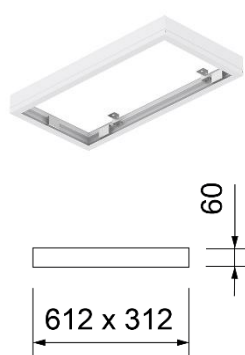

### Zubehör FLAT LED Modul Short / Long

Spannfeder SET

Befestigungsfeder-SET „geklemmt“  
Gema-Armstrong Q-Clip

Befestigungsbügel-SET „gehängt“  
Gema-Armstrong UK mit H28 Profil

Aufbaurahmen  
Modul Short