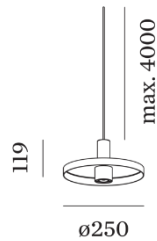

Pendelleuchten LED

Pendelleuchte **ODREY**

Leuchte aus Aluminium, nass lackiert, IP20

Individualisierbar

LED PAR16 max. 12W GU10

Baldachin weiss oder schwarz (separat bestellen)

Diverse Aufhänge - Möglichkeiten

*8 Verschiedene Shades wählbar!
6 verschiedene Farbkombinationen wählbar!*

*Farbkombinationen Beispiel ODREY 1.1
(Farbkombinationen sind preisneutral!)*

ODREY 1.2

Bestellen bei becalicht@becalicht.ch oder +41 81 252 16 33