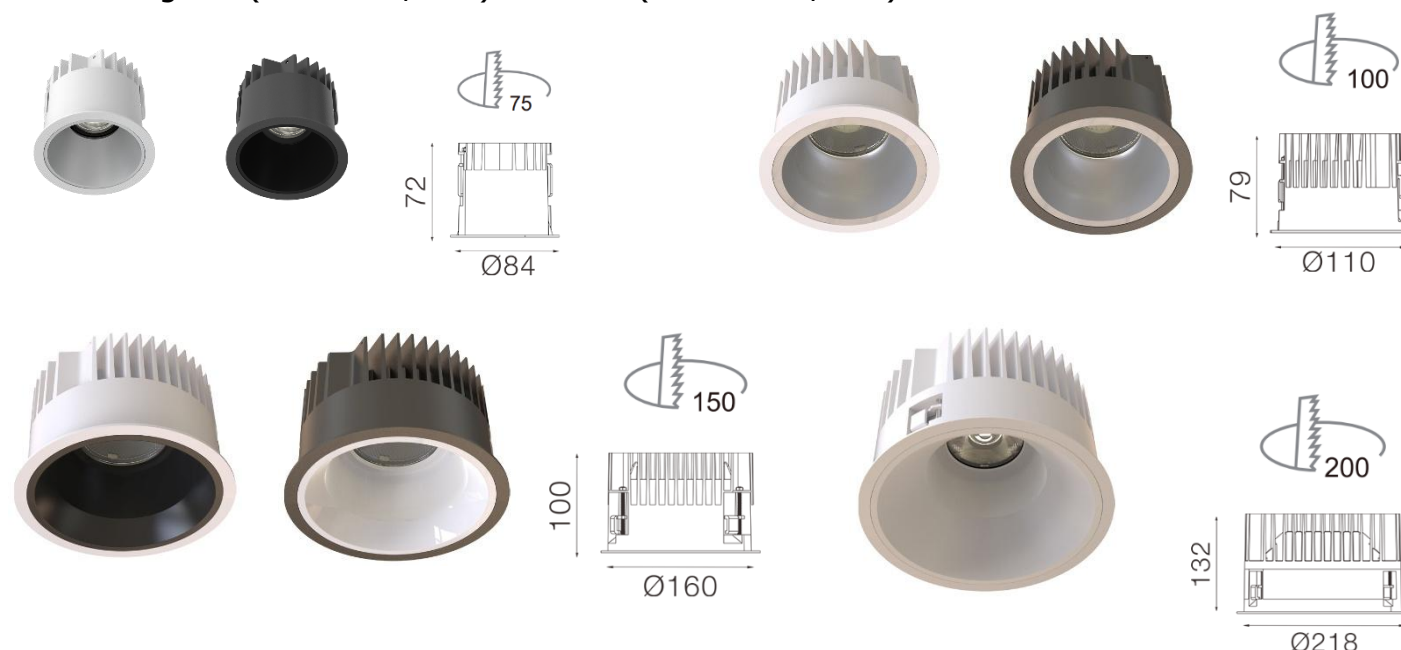

Downlights LED

Downlight **MALIX PRO 75 / 100 / 150 / 200**

▲ IP54, schalt- oder dimmbar, CRI 90, UGR <19

Gehäuse weiss oder schwarz

Reflektoren weiss / schwarz / alu matt

4 Grössen; Ø 75mm / Ø 100mm / Ø 150mm / Ø 200mm

Abstrahlung 50° (MALIX 75 / 100) bzw. 65° (MALIX 150 / 200)

Artikelnummer BECA definieren:

1. Gehäusegrösse: **0** Ø 84 / **1** Ø 110 / **2** Ø 160 / **3** Ø 218
2. Gehäusefarbe: **w** weiss / **b** schwarz
3. Farbe Reflektor: **w** weiss / **b** schwarz / **a** alu matt
4. Lichtfarbe: **2700K** / **3000K** / **4000K**
5. Steuerung: **e** ein - aus / **d** dimmbar DALI / **p** dimmbar PushDIM