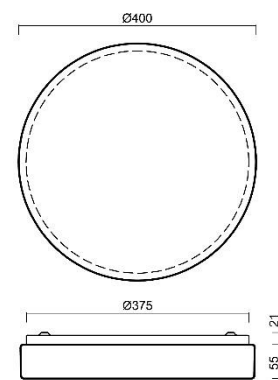

Decken- / Wandleuchten LED

Aufbauleuchte **DELIA**
Sockel Metall weiss, IP54
Abdeckung PMMA opal
5 Grössen wählbar

DELIA 2

Bestellen bei becalicht@becalicht.ch oder +41 81 252 16 33