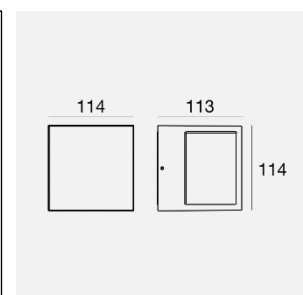

18,6 W DC - 21,2 W AC

	Cct	lm S - lm D	Opt
WH 76351	M	2386 - On req	15 (15 Cell+15)
BK 76352	W	2488 - On req	30 (30 Cell+30)
GR 76353	N	2626 - On req	60 (60 Cell+60)
DB 76354			
PR 76355			

WH 76361	M	2386 - On req	15 (15 Cell+05)
BK 76362	W	2488 - On req	30 (30 Cell+05)
GR 76363	N	2626 - On req	60 (60 Cell+05)
DB 76364			
PR 76365			

WH 77470	M	2386 - On req	15 (15+07)
BK 77471	W	2488 - On req	30 (30+07)
GR 77472	N	2626 - On req	60 (60+07)
DB 77473			
PR 77474			

CUBIT PRO L - dimmbar DALI 2 / PushDIM

Lichtaustritt up / down