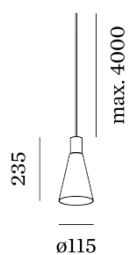

Pendelleuchten LED

Pendelleuchte **ODREY**

Leuchte aus Aluminium, nass lackiert, IP20

Individualisierbar

LED PAR16 max. 12W GU10

Baldachin weiss oder schwarz (separat bestellen)

Diverse Aufhänge - Möglichkeiten

*8 Verschiedene Shades wählbar!
6 verschiedene Farbkombinationen wählbar!*

*Farbkombinationen Beispiel ODREY 1.1
(Farbkombinationen sind preisneutral!)*

ODREY 1.5

Bestellen bei becalicht@becalicht.ch oder +41 81 252 16 33