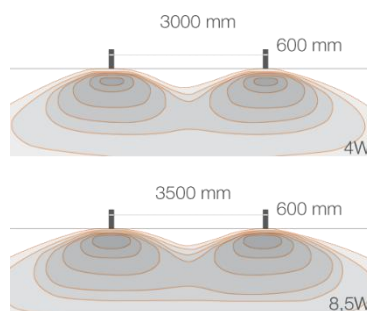

Platzierungs- und Montagebeispiele
(LINEAR 2.1 mit 4W / 8.5W)

FETT = wählbar

2 = 2700K
5 = 3000K
9 = 4000K

f = Farbe grau
h = Farbe anthrazit
t = Farbe corten

Artikel	Technische Angaben	Artikel Nr.	Preis
LINEAR Pollerrohr 130mm	Höhe inkl. Kopf 250mm	163.wt20250f.45	198.-
LINEAR Pollerrohr 480mm	Höhe inkl. Kopf 600mm	163.wt20600h.45	230.-
LINEAR Pollerrohr 680mm	Höhe inkl. Kopf 800mm	163.wt20800t.45	242.-
LINEAR Leuchtenkopf 2.1	4W, 100lm bei 3000K	163.cl21102af.45	416.-
LINEAR Leuchtenkopf 2.1 HI Output	8.5W, 284lm bei 3000K	163.cl21115ah.45	492.-
LINEAR Leuchtenkopf 2.2	7W, 100lm pro Strahl bei 3000K	163.cl22109at.45	527.-
LINEAR Leuchtenkopf 2.2 HI Output	15W, 284lm pro Strahl bei 3000K	163.cl22112af.45	578.-
LINEAR Leuchtenkopf 2.3	10W, 100lm pro Strahl bei 3000K	163.cl23105ah.45	634.-
LINEAR Leuchtenkopf 2.4	13W, 100lm pro Strahl bei 3000K	163.cl24109at.45	670.-
LINEAR 2.1 - 2.4 Montageplatte	Direktmontage Kopf ohne Pollerrohr	163.wt000000.45	24.-
LINEAR Ausschnitt	Für Apparate Grösse 1	00.as.gr1.00	35.-

Bestellen bei becalicht@becalicht.ch oder +41 81 252 16 33