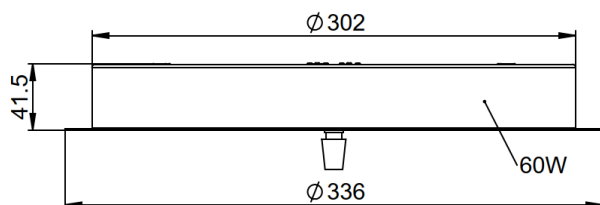

Baldachin 1x60W / 2x60W