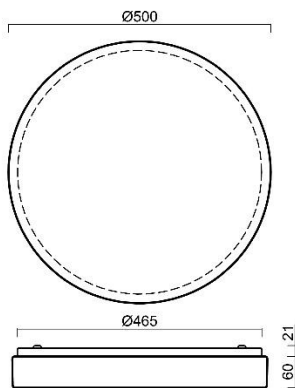

Decken- / Wandleuchten LED

Aufbauleuchte **DELIA**
Sockel Metall weiss, IP54
Abdeckung PMMA opal
5 Grössen wählbar

DELIA 3